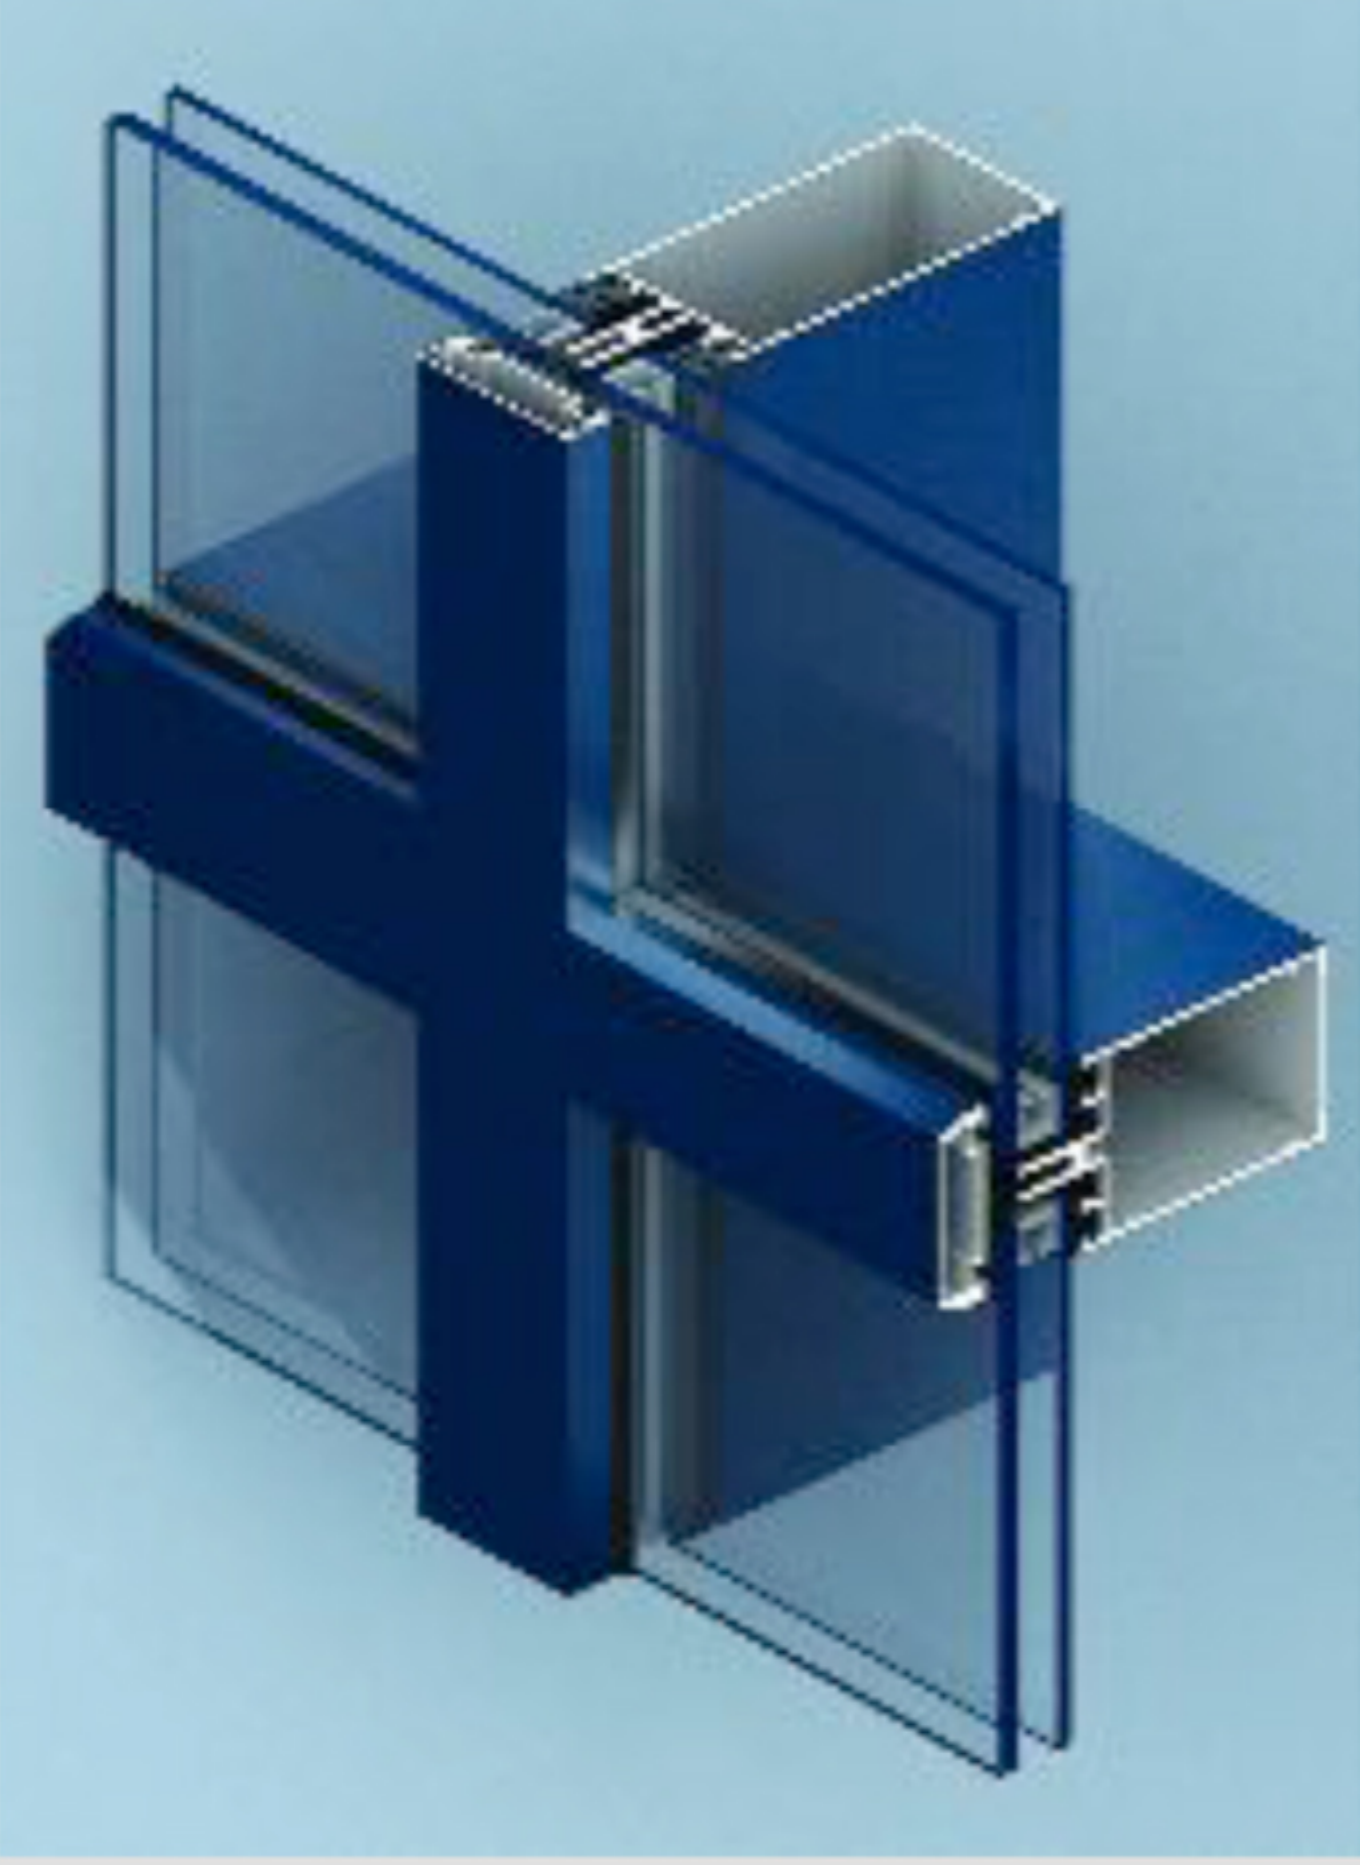

BURAK ALÜMİNYUM

ALS50 Giydirme Cephe Sistemi...

ALS 50, sadece kusursuz çözümler için değil aynı zamanda 50 mm kalınlığında profiller ile yapının içine azami gün ışığı girmesini sağlayacak şekilde tasarlanmış giydirme cephe sistemidir. Sistem, her biri kendine özgü uygulaması olan 4 ayrı sistemi kullanabilme kolaylığı sunuyor.

Geniş ürün yelpazesi, düşey ve eğimli düzlemlerin her çeşit kombinasyonuna olanak sağlıyor. Kapaklı, yarı kapaklı ya da kenetli cam cama birleşimler sağlayan sistem içerisinde proje için avantajlar sağlayarak, birbirinden farklı kanat açılımları olanağı sunuyor. Sistem aynı zamanda cepheden beklenen farklı teknik ve estetik performansların çözümlerine de cevap veriyor.

Özel aksesuarları sayesinde (çörten fitil) yoğunlaşan ve sistem içinde gerekli su tahliyesini tahliyesini gizli şekilde gerçekleştirir. Sistem, projelere özel detaylar ile tasarımları genişletir, işçiliği kolaylaştırır ve de ekonomik çözümler sunar. AL S50, Burak Alüminyum'un mimarı projeler için dizayn ettiği özel bir sistemdir. Örneğin Tarım Bakanlığı ve Danıştay binası ile birlikte Nish Adalar projesinde bu sistem kullanılmıştır.