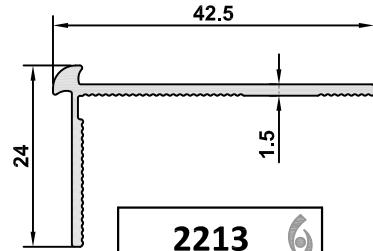

HALI-SERAMİK / CARPET - CERAMIC

HALI-SERAMİK PROFİLLERİ CARPET-CERAMIC PROFILES

773

6784
AĞIRLIK / WEIGHT
0,120 kg/m

6783
AĞIRLIK / WEIGHT
0,179 kg/m

6125
AĞIRLIK / WEIGHT
0,181 kg/m

5000
AĞIRLIK / WEIGHT
0,081 kg/m

3999
AĞIRLIK / WEIGHT
0,168 kg/m

5049
AĞIRLIK / WEIGHT
0,147 kg/m

5105
AĞIRLIK / WEIGHT
0,098 kg/m

8060
AĞIRLIK / WEIGHT
0,181 kg/m

8061
AĞIRLIK / WEIGHT
0,238 kg/m

2260
AĞIRLIK / WEIGHT
0,108 kg/m

6126
AĞIRLIK / WEIGHT
0,116 kg/m

2259
AĞIRLIK / WEIGHT
0,138 kg/m

HALI-SERAMİK / CARPET - CERAMIC

2258
AĞIRLIK / WEIGHT
0,171/m

2203
AĞIRLIK / WEIGHT
0,192 kg/m

2205
AĞIRLIK / WEIGHT
0,206 kg/m

7221
AĞIRLIK / WEIGHT
0,149 kg/m

7222
AĞIRLIK / WEIGHT
0,141 kg/m

2213
AĞIRLIK / WEIGHT
0,252 kg/m

6485
AĞIRLIK / WEIGHT
0,100 kg/m

5125
AĞIRLIK / WEIGHT
0,130 kg/m

2214
AĞIRLIK / WEIGHT
0,312 kg/m

4467
AĞIRLIK / WEIGHT
0,250 kg/m

5201
AĞIRLIK / WEIGHT
0,258 kg/m

6121
AĞIRLIK / WEIGHT
0,303 kg/m