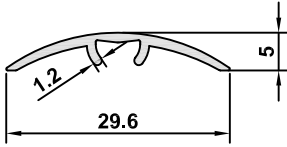

HALI-SERAMİK / CARPET - CERAMIC

HALI-SERAMİK PROFİLLERİ CARPET-CERAMIC PROFILES

773

6784
AĞIRLIK / WEIGHT
0,120 kg/m

6783
AĞIRLIK / WEIGHT
0,179 kg/m

6125
AĞIRLIK / WEIGHT
0,181 kg/m

5000
AĞIRLIK / WEIGHT
0,081 kg/m

3999
AĞIRLIK / WEIGHT
0,168 kg/m

5049
AĞIRLIK / WEIGHT
0,147 kg/m

5105
AĞIRLIK / WEIGHT
0,098 kg/m

8060
AĞIRLIK / WEIGHT
0,181 kg/m

8061
AĞIRLIK / WEIGHT
0,238 kg/m

2260
AĞIRLIK / WEIGHT
0,108 kg/m

6126
AĞIRLIK / WEIGHT
0,116 kg/m