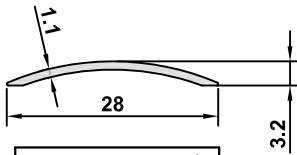

HALI-SERAMİK / CARPET - CERAMIC

HALI-SERAMİK PROFİLLERİ CARPET-CERAMIC PROFILES

773

6784
AĞIRLIK / WEIGHT
0,120 kg/m

6783
AĞIRLIK / WEIGHT
0,179 kg/m

6125
AĞIRLIK / WEIGHT
0,181 kg/m

5000
AĞIRLIK / WEIGHT
0,081 kg/m

3999
AĞIRLIK / WEIGHT
0,168 kg/m

5049
AĞIRLIK / WEIGHT
0,147 kg/m

5105
AĞIRLIK / WEIGHT
0,098 kg/m

8060
AĞIRLIK / WEIGHT
0,181 kg/m

8061
AĞIRLIK / WEIGHT
0,238 kg/m

2260
AĞIRLIK / WEIGHT
0,108 kg/m

6126
AĞIRLIK / WEIGHT
0,116 kg/m