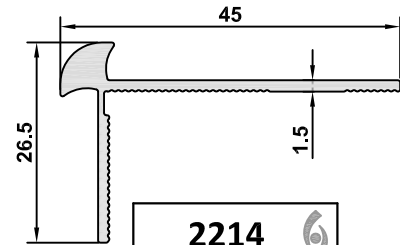

HALI-SERAMİK / CARPET - CERAMIC

HALI-SERAMİK PROFİLLERİ CARPET-CERAMIC PROFILES

773

6784
AĞIRLIK / WEIGHT
0,120 kg/m

6783
AĞIRLIK / WEIGHT
0,179 kg/m

6125
AĞIRLIK / WEIGHT
0,181 kg/m

5000
AĞIRLIK / WEIGHT
0,081 kg/m

3999
AĞIRLIK / WEIGHT
0,168 kg/m

5049
AĞIRLIK / WEIGHT
0,147 kg/m

5105
AĞIRLIK / WEIGHT
0,098 kg/m

8060
AĞIRLIK / WEIGHT
0,181 kg/m

8061
AĞIRLIK / WEIGHT
0,238 kg/m

2260
AĞIRLIK / WEIGHT
0,108 kg/m

6126
AĞIRLIK / WEIGHT
0,116 kg/m

2259
AĞIRLIK / WEIGHT
0,138 kg/m

HALI-SERAMİK / CARPET - CERAMIC

2258
AĞIRLIK / WEIGHT
0,171/m

2203
AĞIRLIK / WEIGHT
0,192 kg/m

2205
AĞIRLIK / WEIGHT
0,206 kg/m

7221
AĞIRLIK / WEIGHT
0,149 kg/m

7222
AĞIRLIK / WEIGHT
0,141 kg/m

2213
AĞIRLIK / WEIGHT
0,252 kg/m

6485
AĞIRLIK / WEIGHT
0,100 kg/m

5125
AĞIRLIK / WEIGHT
0,130 kg/m

2214
AĞIRLIK / WEIGHT
0,312 kg/m

4467
AĞIRLIK / WEIGHT
0,250 kg/m

5201
AĞIRLIK / WEIGHT
0,258 kg/m

6121
AĞIRLIK / WEIGHT
0,303 kg/m