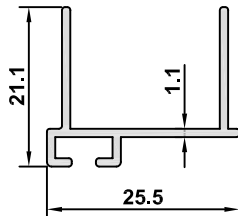

DUŞAKABİN / SHOWER CABIN

DUŞAKABİN PROFİLLERİ SHOWER CABIN PROFILES

753

3202
AĞIRLIK / WEIGHT
0,352 kg/m

DK-09
AĞIRLIK / WEIGHT
0,317 kg/m

DK-15
AĞIRLIK / WEIGHT
0,282 kg/m

DK-24
AĞIRLIK / WEIGHT
0,303 kg/m

DK-18
AĞIRLIK / WEIGHT
0,423 kg/m

DK-14
AĞIRLIK / WEIGHT
0,455 kg/m

DK-57
AĞIRLIK / WEIGHT
0,266 kg/m

2555
AĞIRLIK / WEIGHT
0,230 kg/m

DK-62
AĞIRLIK / WEIGHT
0,271 kg/m

DK-20
AĞIRLIK / WEIGHT
0,317 kg/m

DK-21
AĞIRLIK / WEIGHT
0,315 kg/m

DUŞAKABİN / SHOWER CABIN

DK-58
AĞIRLIK / WEIGHT
0,404 kg/m

2557
AĞIRLIK / WEIGHT
0,323 kg/m

DK-16
AĞIRLIK / WEIGHT
0,518 kg/m

DK-22
AĞIRLIK / WEIGHT
0,426 kg/m

DK-23
AĞIRLIK / WEIGHT
0,410 kg/m

3216
AĞIRLIK / WEIGHT
0,328 kg/m

3215
AĞIRLIK / WEIGHT
0,141 kg/m

DK-56
AĞIRLIK / WEIGHT
0,208 kg/m

3201
AĞIRLIK / WEIGHT
0,282 kg/m

DK-53
AĞIRLIK / WEIGHT
0,315 kg/m

DK-60
AĞIRLIK / WEIGHT
0,404 kg/m

DK-59
AĞIRLIK / WEIGHT
0,379 kg/m

DUŞAKABİN / SHOWER CABIN