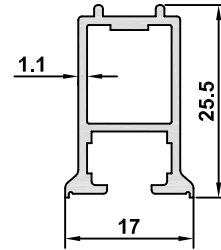

DUŞAKABİN / SHOWER CABIN

DK-58
AĞIRLIK / WEIGHT
0,404 kg/m

2557
AĞIRLIK / WEIGHT
0,323 kg/m

DK-16
AĞIRLIK / WEIGHT
0,518 kg/m

DK-22
AĞIRLIK / WEIGHT
0,426 kg/m

DK-23
AĞIRLIK / WEIGHT
0,410 kg/m

3216
AĞIRLIK / WEIGHT
0,328 kg/m

DK-65
AĞIRLIK / WEIGHT
0,276 kg/m

3204
AĞIRLIK / WEIGHT
0,455 kg/m

DK-03
AĞIRLIK / WEIGHT
0,450 kg/m

2578
AĞIRLIK / WEIGHT
1,320 kg/m

DK-13
AĞIRLIK / WEIGHT
0,575 kg/m

DUŞAKABİN / SHOWER CABIN

3207
AĞIRLIK / WEIGHT
0,412 kg/m

DK-05
AĞIRLIK / WEIGHT
0,436 kg/m

DK-04
AĞIRLIK / WEIGHT
0,347 kg/m

3205
AĞIRLIK / WEIGHT
0,342 kg/m

DK-61
AĞIRLIK / WEIGHT
0,231 kg/m

DK-50
AĞIRLIK / WEIGHT
0,239 kg/m

3206
AĞIRLIK / WEIGHT
0,295 kg/m

DK-10
AĞIRLIK / WEIGHT
0,277 kg/m

DK-63
AĞIRLIK / WEIGHT
0,222 kg/φn

DK-51
AĞIRLIK / WEIGHT
0,252 kg/m

DK-54
AĞIRLIK / WEIGHT
0,222 kg/m

3200
AĞIRLIK / WEIGHT
0,442 kg/m

DUŞAKABİN / SHOWER CABIN

3212
AĞIRLIK / WEIGHT
0,456 kg/m

DK-06
AĞIRLIK / WEIGHT
0,461 kg/m