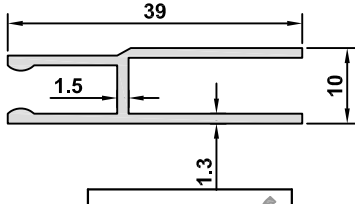

DUŞAKABİN / SHOWER CABIN

DUŞAKABİN PROFİLLERİ SHOWER CABIN PROFILES

753

3202
AĞIRLIK / WEIGHT
0,352 kg/m

DK-09
AĞIRLIK / WEIGHT
0,317 kg/m

DK-15
AĞIRLIK / WEIGHT
0,282 kg/m

DK-24
AĞIRLIK / WEIGHT
0,303 kg/m

DUŞAKABİN / SHOWER CABIN

DK-58
AĞIRLIK / WEIGHT
0,404 kg/m

2557
AĞIRLIK / WEIGHT
0,323 kg/m

DK-16
AĞIRLIK / WEIGHT
0,518 kg/m

DK-22
AĞIRLIK / WEIGHT
0,426 kg/m

DK-23
AĞIRLIK / WEIGHT
0,410 kg/m

3216
AĞIRLIK / WEIGHT
0,328 kg/m

3215
AĞIRLIK / WEIGHT
0,141 kg/m

DK-56
AĞIRLIK / WEIGHT
0,208 kg/m

3201
AĞIRLIK / WEIGHT
0,282 kg/m

DK-53
AĞIRLIK / WEIGHT
0,315 kg/m

DK-60
AĞIRLIK / WEIGHT
0,404 kg/m

DK-59
AĞIRLIK / WEIGHT
0,379 kg/m

DUŞAKABİN / SHOWER CABIN

DK-19
AĞIRLIK / WEIGHT
0,566 kg/m

DK-52
AĞIRLIK / WEIGHT
0,298 kg/m

6464
AĞIRLIK / WEIGHT
0,280 kg/m

4670
AĞIRLIK / WEIGHT
0,312 kg/m

2024
AĞIRLIK / WEIGHT
0,317 kg/m

2558
AĞIRLIK / WEIGHT
0,306 kg/m

DK-64
AĞIRLIK / WEIGHT
0,268 kg/m