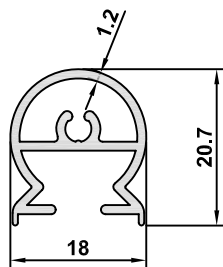

3209
AĞIRLIK / WEIGHT
0,279 kg/m