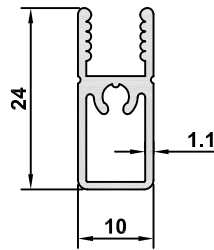

DUŞAKABİN / SHOWER CABIN

DK-58
AĞIRLIK / WEIGHT
0,404 kg/m

2557
AĞIRLIK / WEIGHT
0,323 kg/m

DK-16
AĞIRLIK / WEIGHT
0,518 kg/m

DK-22
AĞIRLIK / WEIGHT
0,426 kg/m

DK-23
AĞIRLIK / WEIGHT
0,410 kg/m

3216
AĞIRLIK / WEIGHT
0,328 kg/m

DK-65
AĞIRLIK / WEIGHT
0,276 kg/m

3204
AĞIRLIK / WEIGHT
0,455 kg/m

DK-03
AĞIRLIK / WEIGHT
0,450 kg/m

2578
AĞIRLIK / WEIGHT
1,320 kg/m

DK-13
AĞIRLIK / WEIGHT
0,575 kg/m

DUŞAKABİN / SHOWER CABIN

3207
AĞIRLIK / WEIGHT
0,412 kg/m

DK-05
AĞIRLIK / WEIGHT
0,436 kg/m

DK-04
AĞIRLIK / WEIGHT
0,347 kg/m

3205
AĞIRLIK / WEIGHT
0,342 kg/m

DK-61
AĞIRLIK / WEIGHT
0,231 kg/m

DK-50
AĞIRLIK / WEIGHT
0,239 kg/m

3206
AĞIRLIK / WEIGHT
0,295 kg/m

DK-10
AĞIRLIK / WEIGHT
0,277 kg/m

DK-63
AĞIRLIK / WEIGHT
0,222 kg/φn

DK-51
AĞIRLIK / WEIGHT
0,252 kg/m

DK-54
AĞIRLIK / WEIGHT
0,222 kg/m

3200
AĞIRLIK / WEIGHT
0,442 kg/m

DUŞAKABİN / SHOWER CABIN

3212
AĞIRLIK / WEIGHT
0,456 kg/m

DK-06
AĞIRLIK / WEIGHT
0,461 kg/m