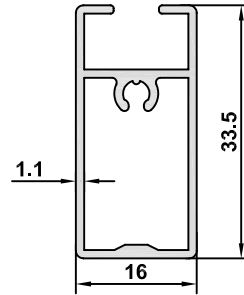

DUŞAKABİN / SHOWER CABIN

DK-58
AĞIRLIK / WEIGHT
0,404 kg/m

2557
AĞIRLIK / WEIGHT
0,323 kg/m

DK-16
AĞIRLIK / WEIGHT
0,518 kg/m

DK-22
AĞIRLIK / WEIGHT
0,426 kg/m

DK-23
AĞIRLIK / WEIGHT
0,410 kg/m

3216
AĞIRLIK / WEIGHT
0,328 kg/m

3215
AĞIRLIK / WEIGHT
0,141 kg/m

DK-56
AĞIRLIK / WEIGHT
0,208 kg/m

3201
AĞIRLIK / WEIGHT
0,282 kg/m

DK-53
AĞIRLIK / WEIGHT
0,315 kg/m

DK-60
AĞIRLIK / WEIGHT
0,404 kg/m

DK-59
AĞIRLIK / WEIGHT
0,379 kg/m

DUŞAKABİN / SHOWER CABIN

DK-65
AĞIRLIK / WEIGHT
0,276 kg/m

3204
AĞIRLIK / WEIGHT
0,455 kg/m

DK-03
AĞIRLIK / WEIGHT
0,450 kg/m

2578
AĞIRLIK / WEIGHT
1,320 kg/m

DK-13
AĞIRLIK / WEIGHT
0,575 kg/m

DUŞAKABİN / SHOWER CABIN

3207
AĞIRLIK / WEIGHT
0,412 kg/m

DK-05
AĞIRLIK / WEIGHT
0,436 kg/m

DK-04
AĞIRLIK / WEIGHT
0,347 kg/m

3205
AĞIRLIK / WEIGHT
0,342 kg/m

DK-61
AĞIRLIK / WEIGHT
0,231 kg/m

DK-50
AĞIRLIK / WEIGHT
0,239 kg/m

3206
AĞIRLIK / WEIGHT
0,295 kg/m

DK-10
AĞIRLIK / WEIGHT
0,277 kg/m