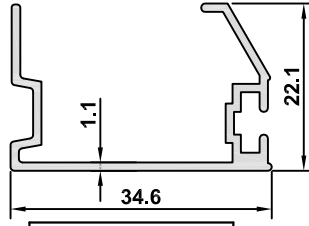

DUŞAKABİN / SHOWER CABIN

DUŞAKABİN PROFİLLERİ SHOWER CABIN PROFILES

753

3202
AĞIRLIK / WEIGHT
0,352 kg/m

DK-09
AĞIRLIK / WEIGHT
0,317 kg/m

DK-15
AĞIRLIK / WEIGHT
0,282 kg/m

DK-24
AĞIRLIK / WEIGHT
0,303 kg/m

DUŞAKABİN / SHOWER CABIN

DK-58
AĞIRLIK / WEIGHT
0,404 kg/m

2557
AĞIRLIK / WEIGHT
0,323 kg/m

DK-16
AĞIRLIK / WEIGHT
0,518 kg/m

DK-22
AĞIRLIK / WEIGHT
0,426 kg/m

DK-23
AĞIRLIK / WEIGHT
0,410 kg/m

3216
AĞIRLIK / WEIGHT
0,328 kg/m

3215
AĞIRLIK / WEIGHT
0,141 kg/m

DK-56
AĞIRLIK / WEIGHT
0,208 kg/m

3201
AĞIRLIK / WEIGHT
0,282 kg/m

DK-53
AĞIRLIK / WEIGHT
0,315 kg/m

DK-60
AĞIRLIK / WEIGHT
0,404 kg/m

DK-59
AĞIRLIK / WEIGHT
0,379 kg/m

DUŞAKABİN / SHOWER CABIN

DK-19
AĞIRLIK / WEIGHT
0,566 kg/m

DK-52
AĞIRLIK / WEIGHT
0,298 kg/m

6464
AĞIRLIK / WEIGHT
0,280 kg/m

4670
AĞIRLIK / WEIGHT
0,312 kg/m

2024
AĞIRLIK / WEIGHT
0,317 kg/m

2558
AĞIRLIK / WEIGHT
0,306 kg/m

DK-64
AĞIRLIK / WEIGHT
0,268 kg/m