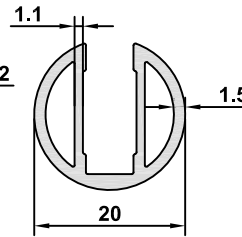

DUŞAKABİN / SHOWER CABIN

DUŞAKABİN PROFİLLERİ SHOWER CABIN PROFILES

753

3202
AĞIRLIK / WEIGHT
0,352 kg/m

DK-09
AĞIRLIK / WEIGHT
0,317 kg/m

DK-15
AĞIRLIK / WEIGHT
0,282 kg/m

DK-24
AĞIRLIK / WEIGHT
0,303 kg/m

DK-18
AĞIRLIK / WEIGHT
0,423 kg/m

DK-14
AĞIRLIK / WEIGHT
0,455 kg/m

DK-57
AĞIRLIK / WEIGHT
0,266 kg/m

2555
AĞIRLIK / WEIGHT
0,230 kg/m

DK-62
AĞIRLIK / WEIGHT
0,271 kg/m

DK-20
AĞIRLIK / WEIGHT
0,317 kg/m

DK-21
AĞIRLIK / WEIGHT
0,315 kg/m

DUŞAKABİN / SHOWER CABIN

DK-58
AĞIRLIK / WEIGHT
0,404 kg/m

2557
AĞIRLIK / WEIGHT
0,323 kg/m

DK-16
AĞIRLIK / WEIGHT
0,518 kg/m

DK-22
AĞIRLIK / WEIGHT
0,426 kg/m

DK-23
AĞIRLIK / WEIGHT
0,410 kg/m

3216
AĞIRLIK / WEIGHT
0,328 kg/m

3215
AĞIRLIK / WEIGHT
0,141 kg/m

DK-56
AĞIRLIK / WEIGHT
0,208 kg/m

3201
AĞIRLIK / WEIGHT
0,282 kg/m

DK-53
AĞIRLIK / WEIGHT
0,315 kg/m

DK-60
AĞIRLIK / WEIGHT
0,404 kg/m

DK-59
AĞIRLIK / WEIGHT
0,379 kg/m

DUŞAKABİN / SHOWER CABIN