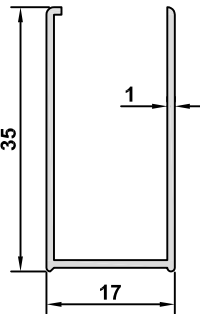

DUŞAKABİN / SHOWER CABIN

DUŞAKABİN PROFİLLERİ SHOWER CABIN PROFILES

753

3202
AĞIRLIK / WEIGHT
0,352 kg/m

DK-09
AĞIRLIK / WEIGHT
0,317 kg/m

DK-15
AĞIRLIK / WEIGHT
0,282 kg/m

DK-24
AĞIRLIK / WEIGHT
0,303 kg/m

DK-18
AĞIRLIK / WEIGHT
0,423 kg/m

DK-14
AĞIRLIK / WEIGHT
0,455 kg/m

DK-57
AĞIRLIK / WEIGHT
0,266 kg/m

2555
AĞIRLIK / WEIGHT
0,230 kg/m

DK-62
AĞIRLIK / WEIGHT
0,271 kg/m

DK-20
AĞIRLIK / WEIGHT
0,317 kg/m

DK-21
AĞIRLIK / WEIGHT
0,315 kg/m

DUŞAKABİN / SHOWER CABIN

DK-58
AĞIRLIK / WEIGHT
0,404 kg/m

2557
AĞIRLIK / WEIGHT
0,323 kg/m

DK-16
AĞIRLIK / WEIGHT
0,518 kg/m

DK-22
AĞIRLIK / WEIGHT
0,426 kg/m

DK-23
AĞIRLIK / WEIGHT
0,410 kg/m

3216
AĞIRLIK / WEIGHT
0,328 kg/m

3215
AĞIRLIK / WEIGHT
0,141 kg/m

DK-56
AĞIRLIK / WEIGHT
0,208 kg/m

3201
AĞIRLIK / WEIGHT
0,282 kg/m

DK-53
AĞIRLIK / WEIGHT
0,315 kg/m

DK-60
AĞIRLIK / WEIGHT
0,404 kg/m

DK-59
AĞIRLIK / WEIGHT
0,379 kg/m

DUŞAKABİN / SHOWER CABIN