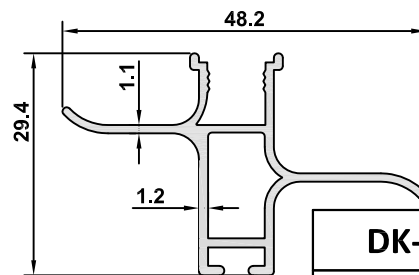

DUŞAKABİN / SHOWER CABIN

DUŞAKABİN PROFİLLERİ SHOWER CABIN PROFILES

753

3202
AĞIRLIK / WEIGHT
0,352 kg/m

DK-09
AĞIRLIK / WEIGHT
0,317 kg/m

DK-15
AĞIRLIK / WEIGHT
0,282 kg/m

DK-24
AĞIRLIK / WEIGHT
0,303 kg/m

DUŞAKABİN / SHOWER CABIN

DK-58
AĞIRLIK / WEIGHT
0,404 kg/m

2557
AĞIRLIK / WEIGHT
0,323 kg/m

DK-16
AĞIRLIK / WEIGHT
0,518 kg/m

DK-22
AĞIRLIK / WEIGHT
0,426 kg/m

DK-23
AĞIRLIK / WEIGHT
0,410 kg/m

3216
AĞIRLIK / WEIGHT
0,328 kg/m

3215
AĞIRLIK / WEIGHT
0,141 kg/m

DK-56
AĞIRLIK / WEIGHT
0,208 kg/m

3201
AĞIRLIK / WEIGHT
0,282 kg/m

DK-53
AĞIRLIK / WEIGHT
0,315 kg/m

DK-60
AĞIRLIK / WEIGHT
0,404 kg/m

DK-59
AĞIRLIK / WEIGHT
0,379 kg/m

DUŞAKABİN / SHOWER CABIN

DK-19
AĞIRLIK / WEIGHT
0,566 kg/m

DK-52
AĞIRLIK / WEIGHT
0,298 kg/m

6464
AĞIRLIK / WEIGHT
0,280 kg/m

4670
AĞIRLIK / WEIGHT
0,312 kg/m

2024
AĞIRLIK / WEIGHT
0,317 kg/m

2558
AĞIRLIK / WEIGHT
0,306 kg/m

DK-64
AĞIRLIK / WEIGHT
0,268 kg/m