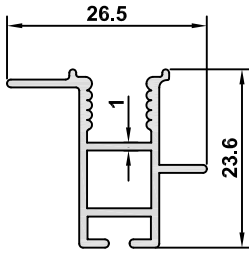

DUŞAKABİN / SHOWER CABIN

DK-58
AĞIRLIK / WEIGHT
0,404 kg/m

2557
AĞIRLIK / WEIGHT
0,323 kg/m

DK-16
AĞIRLIK / WEIGHT
0,518 kg/m

DK-22
AĞIRLIK / WEIGHT
0,426 kg/m

DK-23
AĞIRLIK / WEIGHT
0,410 kg/m

3216
AĞIRLIK / WEIGHT
0,328 kg/m

3215
AĞIRLIK / WEIGHT
0,141 kg/m

DK-56
AĞIRLIK / WEIGHT
0,208 kg/m

3201
AĞIRLIK / WEIGHT
0,282 kg/m

DK-53
AĞIRLIK / WEIGHT
0,315 kg/m

DK-60
AĞIRLIK / WEIGHT
0,404 kg/m

DK-59
AĞIRLIK / WEIGHT
0,379 kg/m

DUŞAKABİN / SHOWER CABIN

DK-19
AĞIRLIK / WEIGHT
0,566 kg/m

DK-52
AĞIRLIK / WEIGHT
0,298 kg/m

6464
AĞIRLIK / WEIGHT
0,280 kg/m

4670
AĞIRLIK / WEIGHT
0,312 kg/m

2024
AĞIRLIK / WEIGHT
0,317 kg/m

2558
AĞIRLIK / WEIGHT
0,306 kg/m

DK-64
AĞIRLIK / WEIGHT
0,268 kg/m

DK-65
AĞIRLIK / WEIGHT
0,276 kg/m

3204
AĞIRLIK / WEIGHT
0,455 kg/m

DK-03
AĞIRLIK / WEIGHT
0,450 kg/m

2578
AĞIRLIK / WEIGHT
1,320 kg/m

DK-13
AĞIRLIK / WEIGHT
0,575 kg/m

DUŞAKABİN / SHOWER CABIN

3207
AĞIRLIK / WEIGHT
0,412 kg/m