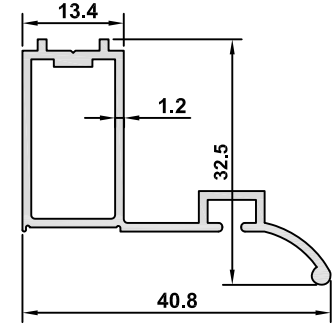

DUŞAKABİN / SHOWER CABIN

DUŞAKABİN PROFİLLERİ SHOWER CABIN PROFILES

753

3202
AĞIRLIK / WEIGHT
0,352 kg/m

DK-09
AĞIRLIK / WEIGHT
0,317 kg/m

DK-15
AĞIRLIK / WEIGHT
0,282 kg/m

DK-24
AĞIRLIK / WEIGHT
0,303 kg/m

DUŞAKABİN / SHOWER CABIN

DK-58
AĞIRLIK / WEIGHT
0,404 kg/m

2557
AĞIRLIK / WEIGHT
0,323 kg/m

DK-16
AĞIRLIK / WEIGHT
0,518 kg/m

DK-22
AĞIRLIK / WEIGHT
0,426 kg/m

DK-23
AĞIRLIK / WEIGHT
0,410 kg/m

3216
AĞIRLIK / WEIGHT
0,328 kg/m

DK-05
AĞIRLIK / WEIGHT
0,436 kg/m

DK-04
AĞIRLIK / WEIGHT
0,347 kg/m

3205
AĞIRLIK / WEIGHT
0,342 kg/m

DK-61
AĞIRLIK / WEIGHT
0,231 kg/m

DK-50
AĞIRLIK / WEIGHT
0,239 kg/m

3206
AĞIRLIK / WEIGHT
0,295 kg/m

DK-10
AĞIRLIK / WEIGHT
0,277 kg/m

DK-63
AĞIRLIK / WEIGHT
0,222 kg/φn

DK-51
AĞIRLIK / WEIGHT
0,252 kg/m

DK-54
AĞIRLIK / WEIGHT
0,222 kg/m

3200
AĞIRLIK / WEIGHT
0,442 kg/m

DUŞAKABİN / SHOWER CABIN

3212
AĞIRLIK / WEIGHT
0,456 kg/m

DK-06
AĞIRLIK / WEIGHT
0,461 kg/m