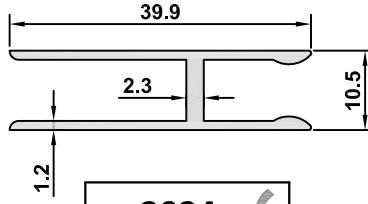

DUŞAKABİN / SHOWER CABIN

DK-58
AĞIRLIK / WEIGHT
0,404 kg/m

2557
AĞIRLIK / WEIGHT
0,323 kg/m

DK-16
AĞIRLIK / WEIGHT
0,518 kg/m

DK-22
AĞIRLIK / WEIGHT
0,426 kg/m

DK-23
AĞIRLIK / WEIGHT
0,410 kg/m

3216
AĞIRLIK / WEIGHT
0,328 kg/m

3215
AĞIRLIK / WEIGHT
0,141 kg/m

DK-56
AĞIRLIK / WEIGHT
0,208 kg/m

3201
AĞIRLIK / WEIGHT
0,282 kg/m

DK-53
AĞIRLIK / WEIGHT
0,315 kg/m

DK-60
AĞIRLIK / WEIGHT
0,404 kg/m

DK-59
AĞIRLIK / WEIGHT
0,379 kg/m

DUŞAKABİN / SHOWER CABIN

DK-19
AĞIRLIK / WEIGHT
0,566 kg/m

DK-52
AĞIRLIK / WEIGHT
0,298 kg/m

6464
AĞIRLIK / WEIGHT
0,280 kg/m

4670
AĞIRLIK / WEIGHT
0,312 kg/m

2024
AĞIRLIK / WEIGHT
0,317 kg/m

2558
AĞIRLIK / WEIGHT
0,306 kg/m

DK-64
AĞIRLIK / WEIGHT
0,268 kg/m

DK-65
AĞIRLIK / WEIGHT
0,276 kg/m

3204
AĞIRLIK / WEIGHT
0,455 kg/m

DK-03
AĞIRLIK / WEIGHT
0,450 kg/m

2578
AĞIRLIK / WEIGHT
1,320 kg/m

DK-13
AĞIRLIK / WEIGHT
0,575 kg/m

DUŞAKABİN / SHOWER CABIN

3207
AĞIRLIK / WEIGHT
0,412 kg/m