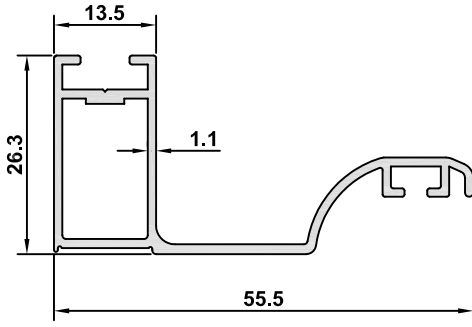

DUŞAKABİN / SHOWER CABIN

DK-58
AĞIRLIK / WEIGHT
0,404 kg/m

2557
AĞIRLIK / WEIGHT
0,323 kg/m

DK-16
AĞIRLIK / WEIGHT
0,518 kg/m

DK-22
AĞIRLIK / WEIGHT
0,426 kg/m

DK-23
AĞIRLIK / WEIGHT
0,410 kg/m

3216
AĞIRLIK / WEIGHT
0,328 kg/m

DK-05
AĞIRLIK / WEIGHT
0,436 kg/m

DK-04
AĞIRLIK / WEIGHT
0,347 kg/m

3205
AĞIRLIK / WEIGHT
0,342 kg/m

DK-61
AĞIRLIK / WEIGHT
0,231 kg/m

DK-50
AĞIRLIK / WEIGHT
0,239 kg/m

3206
AĞIRLIK / WEIGHT
0,295 kg/m

DK-10
AĞIRLIK / WEIGHT
0,277 kg/m

DK-63
AĞIRLIK / WEIGHT
0,222 kg/φn

DK-51
AĞIRLIK / WEIGHT
0,252 kg/m

DK-54
AĞIRLIK / WEIGHT
0,222 kg/m

3200
AĞIRLIK / WEIGHT
0,442 kg/m

DUŞAKABİN / SHOWER CABIN

3212
AĞIRLIK / WEIGHT
0,456 kg/m

DK-06
AĞIRLIK / WEIGHT
0,461 kg/m