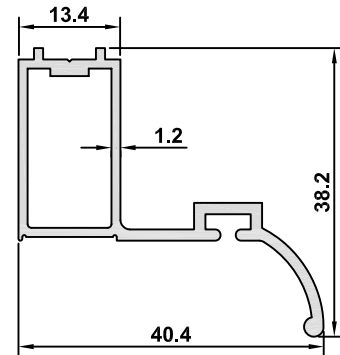

DUŞAKABİN / SHOWER CABIN

DK-58
AĞIRLIK / WEIGHT
0,404 kg/m

2557
AĞIRLIK / WEIGHT
0,323 kg/m

DK-16
AĞIRLIK / WEIGHT
0,518 kg/m

DK-22
AĞIRLIK / WEIGHT
0,426 kg/m

DK-23
AĞIRLIK / WEIGHT
0,410 kg/m

3216
AĞIRLIK / WEIGHT
0,328 kg/m

DK-65
AĞIRLIK / WEIGHT
0,276 kg/m

3204
AĞIRLIK / WEIGHT
0,455 kg/m

DK-03
AĞIRLIK / WEIGHT
0,450 kg/m

2578
AĞIRLIK / WEIGHT
1,320 kg/m

DK-13
AĞIRLIK / WEIGHT
0,575 kg/m

DUŞAKABİN / SHOWER CABIN

3207
AĞIRLIK / WEIGHT
0,412 kg/m

DK-05
AĞIRLIK / WEIGHT
0,436 kg/m

DK-04
AĞIRLIK / WEIGHT
0,347 kg/m

3205
AĞIRLIK / WEIGHT
0,342 kg/m

DK-61
AĞIRLIK / WEIGHT
0,231 kg/m

DK-50
AĞIRLIK / WEIGHT
0,239 kg/m

3206
AĞIRLIK / WEIGHT
0,295 kg/m

DK-10
AĞIRLIK / WEIGHT
0,277 kg/m

DK-63
AĞIRLIK / WEIGHT
0,222 kg/φn

DK-51
AĞIRLIK / WEIGHT
0,252 kg/m

DK-54
AĞIRLIK / WEIGHT
0,222 kg/m

3200
AĞIRLIK / WEIGHT
0,442 kg/m

DUŞAKABİN / SHOWER CABIN

3212
AĞIRLIK / WEIGHT
0,456 kg/m

DK-06
AĞIRLIK / WEIGHT
0,461 kg/m