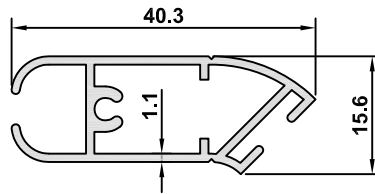

2554
AĞIRLIK / WEIGHT
0,363 kg/m