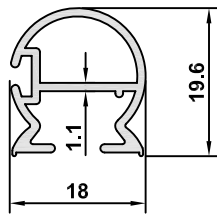

DUŞAKABİN / SHOWER CABIN

DK-58
AĞIRLIK / WEIGHT
0,404 kg/m

2557
AĞIRLIK / WEIGHT
0,323 kg/m

DK-16
AĞIRLIK / WEIGHT
0,518 kg/m

DK-22
AĞIRLIK / WEIGHT
0,426 kg/m

DK-23
AĞIRLIK / WEIGHT
0,410 kg/m

3216
AĞIRLIK / WEIGHT
0,328 kg/m

DK-63
AĞIRLIK / WEIGHT
0,222 kg/φn

DK-51
AĞIRLIK / WEIGHT
0,252 kg/m

DK-54
AĞIRLIK / WEIGHT
0,222 kg/m

3200
AĞIRLIK / WEIGHT
0,442 kg/m

DUŞAKABİN / SHOWER CABIN

3212
AĞIRLIK / WEIGHT
0,456 kg/m

DK-06
AĞIRLIK / WEIGHT
0,461 kg/m

DK-11
AĞIRLIK / WEIGHT
0,380 kg/m

2552
AĞIRLIK / WEIGHT
0,298 kg/m

2554
AĞIRLIK / WEIGHT
0,363 kg/m

2553
AĞIRLIK / WEIGHT
0,350 kg/m

758

DK-55
AĞIRLIK / WEIGHT
0,317 kg/m

DK-12
AĞIRLIK / WEIGHT
0,298 kg/m

3213
AĞIRLIK / WEIGHT
0,331 kg/m

3217
AĞIRLIK / WEIGHT
0,488 kg/m

3210
AĞIRLIK / WEIGHT
0,493 kg/m

DUŞAKABİN / SHOWER CABIN

DK-07
AĞIRLIK / WEIGHT
0,472 kg/m

3211
AĞIRLIK / WEIGHT
0,496 kg/m

DK-08
AĞIRLIK / WEIGHT
0,491 kg/m

DK-01
AĞIRLIK / WEIGHT
0,241 kg/m