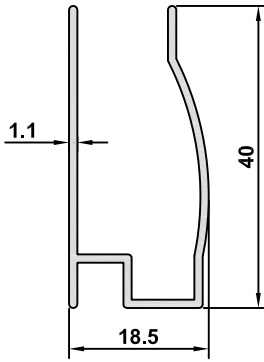

DUŞAKABİN / SHOWER CABIN

DUŞAKABİN PROFİLLERİ SHOWER CABIN PROFILES

753

3202
AĞIRLIK / WEIGHT
0,352 kg/m

DK-09
AĞIRLIK / WEIGHT
0,317 kg/m

DK-15
AĞIRLIK / WEIGHT
0,282 kg/m

DK-24
AĞIRLIK / WEIGHT
0,303 kg/m

DK-18
AĞIRLIK / WEIGHT
0,423 kg/m

DK-14
AĞIRLIK / WEIGHT
0,455 kg/m

DK-57
AĞIRLIK / WEIGHT
0,266 kg/m

2555
AĞIRLIK / WEIGHT
0,230 kg/m

DK-62
AĞIRLIK / WEIGHT
0,271 kg/m

DK-20
AĞIRLIK / WEIGHT
0,317 kg/m

DK-21
AĞIRLIK / WEIGHT
0,315 kg/m

DUŞAKABİN / SHOWER CABIN

DK-58
AĞIRLIK / WEIGHT
0,404 kg/m

2557
AĞIRLIK / WEIGHT
0,323 kg/m

DK-16
AĞIRLIK / WEIGHT
0,518 kg/m

DK-22
AĞIRLIK / WEIGHT
0,426 kg/m

DK-23
AĞIRLIK / WEIGHT
0,410 kg/m

3216
AĞIRLIK / WEIGHT
0,328 kg/m

3215
AĞIRLIK / WEIGHT
0,141 kg/m

DK-56
AĞIRLIK / WEIGHT
0,208 kg/m

3201
AĞIRLIK / WEIGHT
0,282 kg/m

DK-53
AĞIRLIK / WEIGHT
0,315 kg/m

DK-60
AĞIRLIK / WEIGHT
0,404 kg/m

DK-59
AĞIRLIK / WEIGHT
0,379 kg/m

DUŞAKABİN / SHOWER CABIN