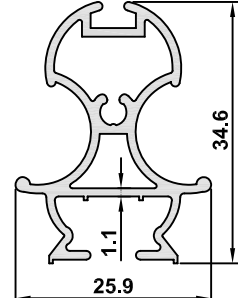

DUŞAKABİN / SHOWER CABIN

DK-58
AĞIRLIK / WEIGHT
0,404 kg/m

2557
AĞIRLIK / WEIGHT
0,323 kg/m

DK-16
AĞIRLIK / WEIGHT
0,518 kg/m

DK-22
AĞIRLIK / WEIGHT
0,426 kg/m

DK-23
AĞIRLIK / WEIGHT
0,410 kg/m

3216
AĞIRLIK / WEIGHT
0,328 kg/m

3215
AĞIRLIK / WEIGHT
0,141 kg/m

DK-56
AĞIRLIK / WEIGHT
0,208 kg/m

3201
AĞIRLIK / WEIGHT
0,282 kg/m

DK-53
AĞIRLIK / WEIGHT
0,315 kg/m

DK-60
AĞIRLIK / WEIGHT
0,404 kg/m

DK-59
AĞIRLIK / WEIGHT
0,379 kg/m

DUŞAKABİN / SHOWER CABIN

DK-19
AĞIRLIK / WEIGHT
0,566 kg/m

DK-52
AĞIRLIK / WEIGHT
0,298 kg/m

6464
AĞIRLIK / WEIGHT
0,280 kg/m

4670
AĞIRLIK / WEIGHT
0,312 kg/m

2024
AĞIRLIK / WEIGHT
0,317 kg/m

2558
AĞIRLIK / WEIGHT
0,306 kg/m

DK-64
AĞIRLIK / WEIGHT
0,268 kg/m

DK-65
AĞIRLIK / WEIGHT
0,276 kg/m

3204
AĞIRLIK / WEIGHT
0,455 kg/m

DK-03
AĞIRLIK / WEIGHT
0,450 kg/m

2578
AĞIRLIK / WEIGHT
1,320 kg/m

DK-13
AĞIRLIK / WEIGHT
0,575 kg/m

DUŞAKABİN / SHOWER CABIN

3207
AĞIRLIK / WEIGHT
0,412 kg/m