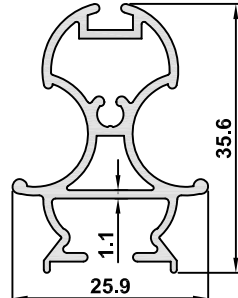

DUŞAKABİN / SHOWER CABIN

DK-58
AĞIRLIK / WEIGHT
0,404 kg/m

2557
AĞIRLIK / WEIGHT
0,323 kg/m

DK-16
AĞIRLIK / WEIGHT
0,518 kg/m

DK-22
AĞIRLIK / WEIGHT
0,426 kg/m

DK-23
AĞIRLIK / WEIGHT
0,410 kg/m

3216
AĞIRLIK / WEIGHT
0,328 kg/m

3215
AĞIRLIK / WEIGHT
0,141 kg/m

DK-56
AĞIRLIK / WEIGHT
0,208 kg/m

3201
AĞIRLIK / WEIGHT
0,282 kg/m

DK-53
AĞIRLIK / WEIGHT
0,315 kg/m

DK-60
AĞIRLIK / WEIGHT
0,404 kg/m

DK-59
AĞIRLIK / WEIGHT
0,379 kg/m

DUŞAKABİN / SHOWER CABIN

DK-19
AĞIRLIK / WEIGHT
0,566 kg/m

DK-52
AĞIRLIK / WEIGHT
0,298 kg/m

6464
AĞIRLIK / WEIGHT
0,280 kg/m

4670
AĞIRLIK / WEIGHT
0,312 kg/m

2024
AĞIRLIK / WEIGHT
0,317 kg/m

2558
AĞIRLIK / WEIGHT
0,306 kg/m

DK-64
AĞIRLIK / WEIGHT
0,268 kg/m

DK-65
AĞIRLIK / WEIGHT
0,276 kg/m

3204
AĞIRLIK / WEIGHT
0,455 kg/m

DK-03
AĞIRLIK / WEIGHT
0,450 kg/m

2578
AĞIRLIK / WEIGHT
1,320 kg/m

DK-13
AĞIRLIK / WEIGHT
0,575 kg/m

DUŞAKABİN / SHOWER CABIN

3207
AĞIRLIK / WEIGHT
0,412 kg/m