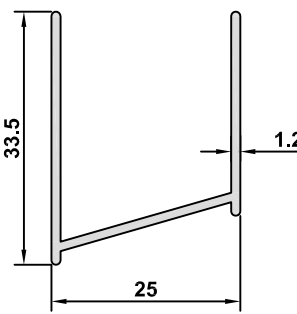

DUŞAKABİN / SHOWER CABIN

DUŞAKABİN PROFİLLERİ SHOWER CABIN PROFILES

753

3202
AĞIRLIK / WEIGHT
0,352 kg/m

DK-09
AĞIRLIK / WEIGHT
0,317 kg/m

DK-15
AĞIRLIK / WEIGHT
0,282 kg/m

DK-24
AĞIRLIK / WEIGHT
0,303 kg/m

DK-18
AĞIRLIK / WEIGHT
0,423 kg/m

DK-14
AĞIRLIK / WEIGHT
0,455 kg/m

DK-57
AĞIRLIK / WEIGHT
0,266 kg/m

2555
AĞIRLIK / WEIGHT
0,230 kg/m

DK-62
AĞIRLIK / WEIGHT
0,271 kg/m

DK-20
AĞIRLIK / WEIGHT
0,317 kg/m

DK-21
AĞIRLIK / WEIGHT
0,315 kg/m

DUŞAKABİN / SHOWER CABIN

DK-58
AĞIRLIK / WEIGHT
0,404 kg/m

2557
AĞIRLIK / WEIGHT
0,323 kg/m

DK-16
AĞIRLIK / WEIGHT
0,518 kg/m

DK-22
AĞIRLIK / WEIGHT
0,426 kg/m

DK-23
AĞIRLIK / WEIGHT
0,410 kg/m

3216
AĞIRLIK / WEIGHT
0,328 kg/m

3215
AĞIRLIK / WEIGHT
0,141 kg/m

DK-56
AĞIRLIK / WEIGHT
0,208 kg/m

3201
AĞIRLIK / WEIGHT
0,282 kg/m

DK-53
AĞIRLIK / WEIGHT
0,315 kg/m

DK-60
AĞIRLIK / WEIGHT
0,404 kg/m

DK-59
AĞIRLIK / WEIGHT
0,379 kg/m

DUŞAKABİN / SHOWER CABIN