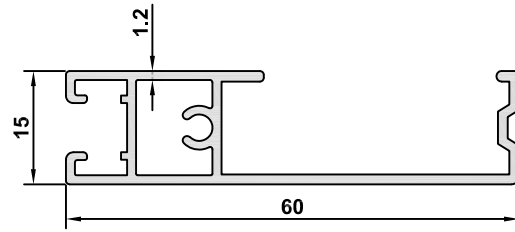

DK-63
AĞIRLIK / WEIGHT
0,222 kg/φn

DK-51
AĞIRLIK / WEIGHT
0,252 kg/m

DK-54
AĞIRLIK / WEIGHT
0,222 kg/m

3200
AĞIRLIK / WEIGHT
0,442 kg/m

DUŞAKABİN / SHOWER CABIN

3212
AĞIRLIK / WEIGHT
0,456 kg/m

DK-06
AĞIRLIK / WEIGHT
0,461 kg/m

DK-11
AĞIRLIK / WEIGHT
0,380 kg/m

2552
AĞIRLIK / WEIGHT
0,298 kg/m

2554
AĞIRLIK / WEIGHT
0,363 kg/m

2553
AĞIRLIK / WEIGHT
0,350 kg/m

758

DK-55
AĞIRLIK / WEIGHT
0,317 kg/m

DK-12
AĞIRLIK / WEIGHT
0,298 kg/m

3213
AĞIRLIK / WEIGHT
0,331 kg/m

3217
AĞIRLIK / WEIGHT
0,488 kg/m

3210
AĞIRLIK / WEIGHT
0,493 kg/m

DUŞAKABİN / SHOWER CABIN

DK-07
AĞIRLIK / WEIGHT
0,472 kg/m

3211
AĞIRLIK / WEIGHT
0,496 kg/m

DK-08
AĞIRLIK / WEIGHT
0,491 kg/m

DK-01
AĞIRLIK / WEIGHT
0,241 kg/m