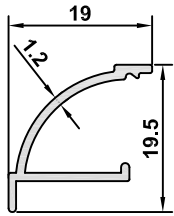

DUŞAKABİN / SHOWER CABIN

DUŞAKABİN PROFİLLERİ SHOWER CABIN PROFILES

753

3202
AĞIRLIK / WEIGHT
0,352 kg/m

DK-09
AĞIRLIK / WEIGHT
0,317 kg/m

DK-15
AĞIRLIK / WEIGHT
0,282 kg/m

DK-24
AĞIRLIK / WEIGHT
0,303 kg/m

DK-18
AĞIRLIK / WEIGHT
0,423 kg/m

DK-14
AĞIRLIK / WEIGHT
0,455 kg/m

DK-57
AĞIRLIK / WEIGHT
0,266 kg/m

2555
AĞIRLIK / WEIGHT
0,230 kg/m

DK-62
AĞIRLIK / WEIGHT
0,271 kg/m

DK-20
AĞIRLIK / WEIGHT
0,317 kg/m

DK-21
AĞIRLIK / WEIGHT
0,315 kg/m

DUŞAKABİN / SHOWER CABIN

DK-58
AĞIRLIK / WEIGHT
0,404 kg/m

2557
AĞIRLIK / WEIGHT
0,323 kg/m

DK-16
AĞIRLIK / WEIGHT
0,518 kg/m

DK-22
AĞIRLIK / WEIGHT
0,426 kg/m

DK-23
AĞIRLIK / WEIGHT
0,410 kg/m

3216
AĞIRLIK / WEIGHT
0,328 kg/m

3215
AĞIRLIK / WEIGHT
0,141 kg/m

DK-56
AĞIRLIK / WEIGHT
0,208 kg/m

3201
AĞIRLIK / WEIGHT
0,282 kg/m

DK-53
AĞIRLIK / WEIGHT
0,315 kg/m

DK-60
AĞIRLIK / WEIGHT
0,404 kg/m

DK-59
AĞIRLIK / WEIGHT
0,379 kg/m

DUŞAKABİN / SHOWER CABIN