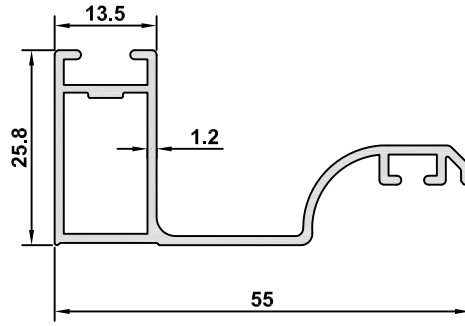

DUŞAKABİN / SHOWER CABIN

DK-58
AĞIRLIK / WEIGHT
0,404 kg/m

2557
AĞIRLIK / WEIGHT
0,323 kg/m

DK-16
AĞIRLIK / WEIGHT
0,518 kg/m

DK-22
AĞIRLIK / WEIGHT
0,426 kg/m

DK-23
AĞIRLIK / WEIGHT
0,410 kg/m

3216
AĞIRLIK / WEIGHT
0,328 kg/m

DK-63
AĞIRLIK / WEIGHT
0,222 kg/φn

DK-51
AĞIRLIK / WEIGHT
0,252 kg/m

DK-54
AĞIRLIK / WEIGHT
0,222 kg/m

3200
AĞIRLIK / WEIGHT
0,442 kg/m

DUŞAKABİN / SHOWER CABIN

3212
AĞIRLIK / WEIGHT
0,456 kg/m

DK-06
AĞIRLIK / WEIGHT
0,461 kg/m