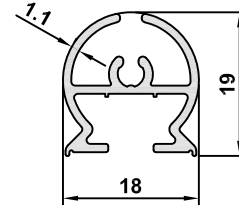

DUŞAKABİN / SHOWER CABIN

DK-58
AĞIRLIK / WEIGHT
0,404 kg/m

2557
AĞIRLIK / WEIGHT
0,323 kg/m

DK-16
AĞIRLIK / WEIGHT
0,518 kg/m

DK-22
AĞIRLIK / WEIGHT
0,426 kg/m

DK-23
AĞIRLIK / WEIGHT
0,410 kg/m

3216
AĞIRLIK / WEIGHT
0,328 kg/m

DK-63
AĞIRLIK / WEIGHT
0,222 kg/φn

DK-51
AĞIRLIK / WEIGHT
0,252 kg/m

DK-54
AĞIRLIK / WEIGHT
0,222 kg/m

3200
AĞIRLIK / WEIGHT
0,442 kg/m

DUŞAKABİN / SHOWER CABIN

3212
AĞIRLIK / WEIGHT
0,456 kg/m

DK-06
AĞIRLIK / WEIGHT
0,461 kg/m

3217
AĞIRLIK / WEIGHT
0,488 kg/m

3210
AĞIRLIK / WEIGHT
0,493 kg/m

DUŞAKABİN / SHOWER CABIN

DK-07
AĞIRLIK / WEIGHT
0,472 kg/m

3211
AĞIRLIK / WEIGHT
0,496 kg/m

DK-08
AĞIRLIK / WEIGHT
0,491 kg/m

DK-01
AĞIRLIK / WEIGHT
0,241 kg/m

3203
AĞIRLIK / WEIGHT
0,263 kg/m

DK-02
AĞIRLIK / WEIGHT
0,255 kg/m

3209
AĞIRLIK / WEIGHT
0,279 kg/m

3208
AĞIRLIK / WEIGHT
0,263 g/m

DK-17
AĞIRLIK / WEIGHT
0,239 kg/m