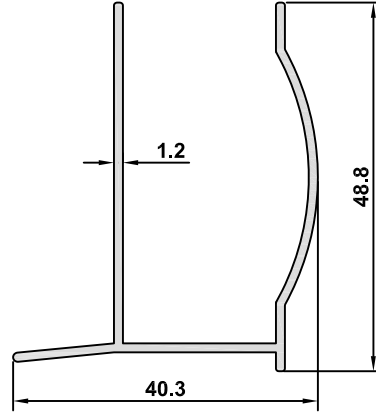

DUŞAKABİN / SHOWER CABIN

DUŞAKABİN PROFİLLERİ SHOWER CABIN PROFILES

753

3202
AĞIRLIK / WEIGHT
0,352 kg/m

DK-09
AĞIRLIK / WEIGHT
0,317 kg/m

DK-15
AĞIRLIK / WEIGHT
0,282 kg/m

DK-24
AĞIRLIK / WEIGHT
0,303 kg/m

DK-18
AĞIRLIK / WEIGHT
0,423 kg/m

DK-14
AĞIRLIK / WEIGHT
0,455 kg/m

DK-57
AĞIRLIK / WEIGHT
0,266 kg/m

2555
AĞIRLIK / WEIGHT
0,230 kg/m

DK-62
AĞIRLIK / WEIGHT
0,271 kg/m

DK-20
AĞIRLIK / WEIGHT
0,317 kg/m

DK-21
AĞIRLIK / WEIGHT
0,315 kg/m

DUŞAKABİN / SHOWER CABIN

DK-58
AĞIRLIK / WEIGHT
0,404 kg/m

2557
AĞIRLIK / WEIGHT
0,323 kg/m

DK-16
AĞIRLIK / WEIGHT
0,518 kg/m

DK-22
AĞIRLIK / WEIGHT
0,426 kg/m

DK-23
AĞIRLIK / WEIGHT
0,410 kg/m

3216
AĞIRLIK / WEIGHT
0,328 kg/m

3215
AĞIRLIK / WEIGHT
0,141 kg/m

DK-56
AĞIRLIK / WEIGHT
0,208 kg/m

3201
AĞIRLIK / WEIGHT
0,282 kg/m

DK-53
AĞIRLIK / WEIGHT
0,315 kg/m

DK-60
AĞIRLIK / WEIGHT
0,404 kg/m

DK-59
AĞIRLIK / WEIGHT
0,379 kg/m

DUŞAKABİN / SHOWER CABIN