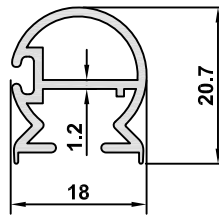

DUŞAKABİN / SHOWER CABIN

DUŞAKABİN PROFİLLERİ SHOWER CABIN PROFILES

753

3202
AĞIRLIK / WEIGHT
0,352 kg/m

DK-09
AĞIRLIK / WEIGHT
0,317 kg/m

DK-15
AĞIRLIK / WEIGHT
0,282 kg/m

DK-24
AĞIRLIK / WEIGHT
0,303 kg/m

DUŞAKABİN / SHOWER CABIN

DK-58
AĞIRLIK / WEIGHT
0,404 kg/m

2557
AĞIRLIK / WEIGHT
0,323 kg/m

DK-16
AĞIRLIK / WEIGHT
0,518 kg/m

DK-22
AĞIRLIK / WEIGHT
0,426 kg/m

DK-23
AĞIRLIK / WEIGHT
0,410 kg/m

3216
AĞIRLIK / WEIGHT
0,328 kg/m

DK-63
AĞIRLIK / WEIGHT
0,222 kg/φn

DK-51
AĞIRLIK / WEIGHT
0,252 kg/m

DK-54
AĞIRLIK / WEIGHT
0,222 kg/m

3200
AĞIRLIK / WEIGHT
0,442 kg/m

DUŞAKABİN / SHOWER CABIN

3212
AĞIRLIK / WEIGHT
0,456 kg/m

DK-06
AĞIRLIK / WEIGHT
0,461 kg/m

3217
AĞIRLIK / WEIGHT
0,488 kg/m

3210
AĞIRLIK / WEIGHT
0,493 kg/m

DUŞAKABİN / SHOWER CABIN

DK-07
AĞIRLIK / WEIGHT
0,472 kg/m

3211
AĞIRLIK / WEIGHT
0,496 kg/m

DK-08
AĞIRLIK / WEIGHT
0,491 kg/m

DK-01
AĞIRLIK / WEIGHT
0,241 kg/m