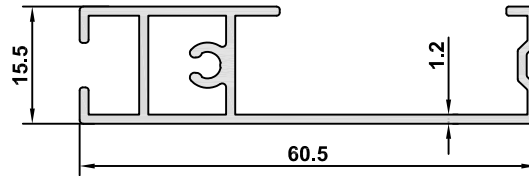

3217
AĞIRLIK / WEIGHT
0,488 kg/m

3210
AĞIRLIK / WEIGHT
0,493 kg/m

DUŞAKABİN / SHOWER CABIN

DK-07
AĞIRLIK / WEIGHT
0,472 kg/m

3211
AĞIRLIK / WEIGHT
0,496 kg/m

DK-08
AĞIRLIK / WEIGHT
0,491 kg/m

DK-01
AĞIRLIK / WEIGHT
0,241 kg/m