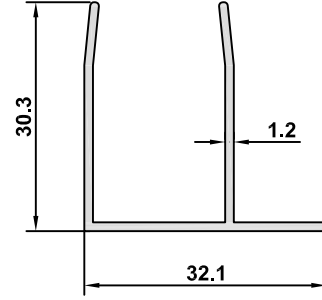

DUŞAKABİN / SHOWER CABIN

DUŞAKABİN PROFİLLERİ SHOWER CABIN PROFILES

753

3202
AĞIRLIK / WEIGHT
0,352 kg/m

DK-09
AĞIRLIK / WEIGHT
0,317 kg/m

DK-15
AĞIRLIK / WEIGHT
0,282 kg/m

DK-24
AĞIRLIK / WEIGHT
0,303 kg/m

DK-18
AĞIRLIK / WEIGHT
0,423 kg/m

DK-14
AĞIRLIK / WEIGHT
0,455 kg/m

DK-57
AĞIRLIK / WEIGHT
0,266 kg/m

2555
AĞIRLIK / WEIGHT
0,230 kg/m

DK-62
AĞIRLIK / WEIGHT
0,271 kg/m

DK-20
AĞIRLIK / WEIGHT
0,317 kg/m

DK-21
AĞIRLIK / WEIGHT
0,315 kg/m

DUŞAKABİN / SHOWER CABIN

DK-58
AĞIRLIK / WEIGHT
0,404 kg/m

2557
AĞIRLIK / WEIGHT
0,323 kg/m

DK-16
AĞIRLIK / WEIGHT
0,518 kg/m

DK-22
AĞIRLIK / WEIGHT
0,426 kg/m

DK-23
AĞIRLIK / WEIGHT
0,410 kg/m

3216
AĞIRLIK / WEIGHT
0,328 kg/m

3215
AĞIRLIK / WEIGHT
0,141 kg/m

DK-56
AĞIRLIK / WEIGHT
0,208 kg/m

3201
AĞIRLIK / WEIGHT
0,282 kg/m

DK-53
AĞIRLIK / WEIGHT
0,315 kg/m

DK-60
AĞIRLIK / WEIGHT
0,404 kg/m

DK-59
AĞIRLIK / WEIGHT
0,379 kg/m

DUŞAKABİN / SHOWER CABIN