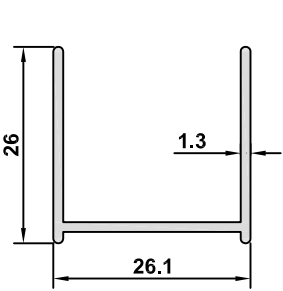

DUŞAKABİN / SHOWER CABIN

DUŞAKABİN PROFİLLERİ SHOWER CABIN PROFILES

753

3202
AĞIRLIK / WEIGHT
0,352 kg/m

DK-09
AĞIRLIK / WEIGHT
0,317 kg/m

DK-15
AĞIRLIK / WEIGHT
0,282 kg/m

DK-24
AĞIRLIK / WEIGHT
0,303 kg/m

DK-18
AĞIRLIK / WEIGHT
0,423 kg/m

DK-14
AĞIRLIK / WEIGHT
0,455 kg/m

DK-57
AĞIRLIK / WEIGHT
0,266 kg/m

2555
AĞIRLIK / WEIGHT
0,230 kg/m

DK-62
AĞIRLIK / WEIGHT
0,271 kg/m

DK-20
AĞIRLIK / WEIGHT
0,317 kg/m

DK-21
AĞIRLIK / WEIGHT
0,315 kg/m

DUŞAKABİN / SHOWER CABIN

DK-58
AĞIRLIK / WEIGHT
0,404 kg/m

2557
AĞIRLIK / WEIGHT
0,323 kg/m

DK-16
AĞIRLIK / WEIGHT
0,518 kg/m

DK-22
AĞIRLIK / WEIGHT
0,426 kg/m

DK-23
AĞIRLIK / WEIGHT
0,410 kg/m

3216
AĞIRLIK / WEIGHT
0,328 kg/m

3215
AĞIRLIK / WEIGHT
0,141 kg/m

DK-56
AĞIRLIK / WEIGHT
0,208 kg/m

3201
AĞIRLIK / WEIGHT
0,282 kg/m

DK-53
AĞIRLIK / WEIGHT
0,315 kg/m

DK-60
AĞIRLIK / WEIGHT
0,404 kg/m

DK-59
AĞIRLIK / WEIGHT
0,379 kg/m

DUŞAKABİN / SHOWER CABIN