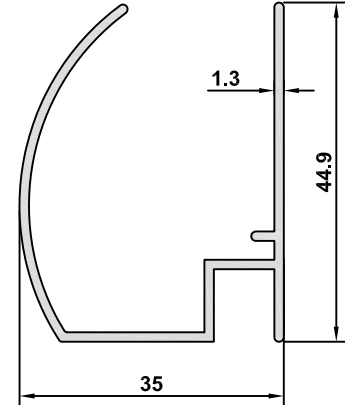

DUŞAKABİN / SHOWER CABIN

DUŞAKABİN PROFİLLERİ SHOWER CABIN PROFILES

753

3202
AĞIRLIK / WEIGHT
0,352 kg/m

DK-09
AĞIRLIK / WEIGHT
0,317 kg/m

DK-15
AĞIRLIK / WEIGHT
0,282 kg/m

DK-24
AĞIRLIK / WEIGHT
0,303 kg/m

DK-18
AĞIRLIK / WEIGHT
0,423 kg/m

DK-14
AĞIRLIK / WEIGHT
0,455 kg/m

DK-57
AĞIRLIK / WEIGHT
0,266 kg/m

2555
AĞIRLIK / WEIGHT
0,230 kg/m

DK-62
AĞIRLIK / WEIGHT
0,271 kg/m

DK-20
AĞIRLIK / WEIGHT
0,317 kg/m

DK-21
AĞIRLIK / WEIGHT
0,315 kg/m

DUŞAKABİN / SHOWER CABIN

DK-58
AĞIRLIK / WEIGHT
0,404 kg/m

2557
AĞIRLIK / WEIGHT
0,323 kg/m

DK-16
AĞIRLIK / WEIGHT
0,518 kg/m

DK-22
AĞIRLIK / WEIGHT
0,426 kg/m

DK-23
AĞIRLIK / WEIGHT
0,410 kg/m

3216
AĞIRLIK / WEIGHT
0,328 kg/m

3215
AĞIRLIK / WEIGHT
0,141 kg/m

DK-56
AĞIRLIK / WEIGHT
0,208 kg/m

3201
AĞIRLIK / WEIGHT
0,282 kg/m

DK-53
AĞIRLIK / WEIGHT
0,315 kg/m

DK-60
AĞIRLIK / WEIGHT
0,404 kg/m

DK-59
AĞIRLIK / WEIGHT
0,379 kg/m

DUŞAKABİN / SHOWER CABIN