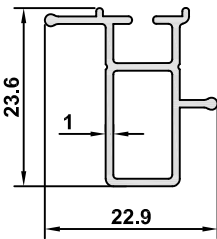

DUŞAKABİN / SHOWER CABIN

DK-58
AĞIRLIK / WEIGHT
0,404 kg/m

2557
AĞIRLIK / WEIGHT
0,323 kg/m

DK-16
AĞIRLIK / WEIGHT
0,518 kg/m

DK-22
AĞIRLIK / WEIGHT
0,426 kg/m

DK-23
AĞIRLIK / WEIGHT
0,410 kg/m

3216
AĞIRLIK / WEIGHT
0,328 kg/m

DK-65
AĞIRLIK / WEIGHT
0,276 kg/m

3204
AĞIRLIK / WEIGHT
0,455 kg/m

DK-03
AĞIRLIK / WEIGHT
0,450 kg/m

2578
AĞIRLIK / WEIGHT
1,320 kg/m

DK-13
AĞIRLIK / WEIGHT
0,575 kg/m

DUŞAKABİN / SHOWER CABIN

3207
AĞIRLIK / WEIGHT
0,412 kg/m

DK-05
AĞIRLIK / WEIGHT
0,436 kg/m

DK-04
AĞIRLIK / WEIGHT
0,347 kg/m

3205
AĞIRLIK / WEIGHT
0,342 kg/m

DK-61
AĞIRLIK / WEIGHT
0,231 kg/m

DK-50
AĞIRLIK / WEIGHT
0,239 kg/m

3206
AĞIRLIK / WEIGHT
0,295 kg/m

DK-10
AĞIRLIK / WEIGHT
0,277 kg/m

DK-63
AĞIRLIK / WEIGHT
0,222 kg/φn

DK-51
AĞIRLIK / WEIGHT
0,252 kg/m

DK-54
AĞIRLIK / WEIGHT
0,222 kg/m

3200
AĞIRLIK / WEIGHT
0,442 kg/m

DUŞAKABİN / SHOWER CABIN

3212
AĞIRLIK / WEIGHT
0,456 kg/m

DK-06
AĞIRLIK / WEIGHT
0,461 kg/m