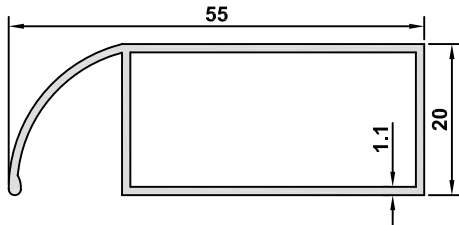

DUŞAKABİN / SHOWER CABIN

DUŞAKABİN PROFİLLERİ SHOWER CABIN PROFILES

753

3202
AĞIRLIK / WEIGHT
0,352 kg/m

DK-09
AĞIRLIK / WEIGHT
0,317 kg/m

DK-15
AĞIRLIK / WEIGHT
0,282 kg/m

DK-24
AĞIRLIK / WEIGHT
0,303 kg/m

DK-18
AĞIRLIK / WEIGHT
0,423 kg/m

DK-14
AĞIRLIK / WEIGHT
0,455 kg/m

DK-57
AĞIRLIK / WEIGHT
0,266 kg/m

2555
AĞIRLIK / WEIGHT
0,230 kg/m

DK-62
AĞIRLIK / WEIGHT
0,271 kg/m

DK-20
AĞIRLIK / WEIGHT
0,317 kg/m

DK-21
AĞIRLIK / WEIGHT
0,315 kg/m

DUŞAKABİN / SHOWER CABIN

DK-58
AĞIRLIK / WEIGHT
0,404 kg/m

2557
AĞIRLIK / WEIGHT
0,323 kg/m

DK-16
AĞIRLIK / WEIGHT
0,518 kg/m

DK-22
AĞIRLIK / WEIGHT
0,426 kg/m

DK-23
AĞIRLIK / WEIGHT
0,410 kg/m

3216
AĞIRLIK / WEIGHT
0,328 kg/m

3215
AĞIRLIK / WEIGHT
0,141 kg/m

DK-56
AĞIRLIK / WEIGHT
0,208 kg/m

3201
AĞIRLIK / WEIGHT
0,282 kg/m

DK-53
AĞIRLIK / WEIGHT
0,315 kg/m

DK-60
AĞIRLIK / WEIGHT
0,404 kg/m

DK-59
AĞIRLIK / WEIGHT
0,379 kg/m

DUŞAKABİN / SHOWER CABIN