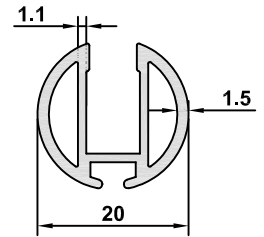

DUŞAKABİN / SHOWER CABIN

DUŞAKABİN PROFİLLERİ SHOWER CABIN PROFILES

753

3202
AĞIRLIK / WEIGHT
0,352 kg/m

DK-09
AĞIRLIK / WEIGHT
0,317 kg/m

DK-15
AĞIRLIK / WEIGHT
0,282 kg/m

DK-24
AĞIRLIK / WEIGHT
0,303 kg/m

DK-18
AĞIRLIK / WEIGHT
0,423 kg/m

DK-14
AĞIRLIK / WEIGHT
0,455 kg/m

DK-57
AĞIRLIK / WEIGHT
0,266 kg/m

2555
AĞIRLIK / WEIGHT
0,230 kg/m

DK-62
AĞIRLIK / WEIGHT
0,271 kg/m

DK-20
AĞIRLIK / WEIGHT
0,317 kg/m

DK-21
AĞIRLIK / WEIGHT
0,315 kg/m

DUŞAKABİN / SHOWER CABIN

DK-58
AĞIRLIK / WEIGHT
0,404 kg/m

2557
AĞIRLIK / WEIGHT
0,323 kg/m

DK-16
AĞIRLIK / WEIGHT
0,518 kg/m

DK-22
AĞIRLIK / WEIGHT
0,426 kg/m

DK-23
AĞIRLIK / WEIGHT
0,410 kg/m

3216
AĞIRLIK / WEIGHT
0,328 kg/m

3215
AĞIRLIK / WEIGHT
0,141 kg/m

DK-56
AĞIRLIK / WEIGHT
0,208 kg/m

3201
AĞIRLIK / WEIGHT
0,282 kg/m

DK-53
AĞIRLIK / WEIGHT
0,315 kg/m

DK-60
AĞIRLIK / WEIGHT
0,404 kg/m

DK-59
AĞIRLIK / WEIGHT
0,379 kg/m

DUŞAKABİN / SHOWER CABIN