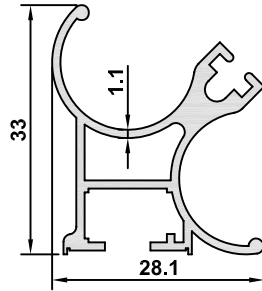

DUŞAKABİN / SHOWER CABIN

DK-58
AĞIRLIK / WEIGHT
0,404 kg/m

2557
AĞIRLIK / WEIGHT
0,323 kg/m

DK-16
AĞIRLIK / WEIGHT
0,518 kg/m

DK-22
AĞIRLIK / WEIGHT
0,426 kg/m

DK-23
AĞIRLIK / WEIGHT
0,410 kg/m

3216
AĞIRLIK / WEIGHT
0,328 kg/m

DK-19
AĞIRLIK / WEIGHT
0,566 kg/m

DK-52
AĞIRLIK / WEIGHT
0,298 kg/m

6464
AĞIRLIK / WEIGHT
0,280 kg/m

4670
AĞIRLIK / WEIGHT
0,312 kg/m

2024
AĞIRLIK / WEIGHT
0,317 kg/m

2558
AĞIRLIK / WEIGHT
0,306 kg/m

DK-64
AĞIRLIK / WEIGHT
0,268 kg/m

DK-65
AĞIRLIK / WEIGHT
0,276 kg/m

3204
AĞIRLIK / WEIGHT
0,455 kg/m

DK-03
AĞIRLIK / WEIGHT
0,450 kg/m

2578
AĞIRLIK / WEIGHT
1,320 kg/m

DK-13
AĞIRLIK / WEIGHT
0,575 kg/m

DUŞAKABİN / SHOWER CABIN

3207
AĞIRLIK / WEIGHT
0,412 kg/m

DK-05
AĞIRLIK / WEIGHT
0,436 kg/m

DK-04
AĞIRLIK / WEIGHT
0,347 kg/m

3205
AĞIRLIK / WEIGHT
0,342 kg/m

DK-61
AĞIRLIK / WEIGHT
0,231 kg/m

DK-50
AĞIRLIK / WEIGHT
0,239 kg/m

3206
AĞIRLIK / WEIGHT
0,295 kg/m

DK-10
AĞIRLIK / WEIGHT
0,277 kg/m