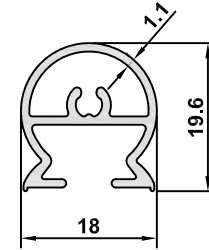

DK-02
AĞIRLIK / WEIGHT
0,255 kg/m