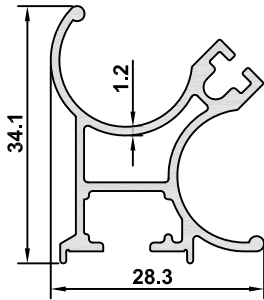

DUŞAKABİN / SHOWER CABIN

DK-58
AĞIRLIK / WEIGHT
0,404 kg/m

2557
AĞIRLIK / WEIGHT
0,323 kg/m

DK-16
AĞIRLIK / WEIGHT
0,518 kg/m

DK-22
AĞIRLIK / WEIGHT
0,426 kg/m

DK-23
AĞIRLIK / WEIGHT
0,410 kg/m

3216
AĞIRLIK / WEIGHT
0,328 kg/m

DK-19
AĞIRLIK / WEIGHT
0,566 kg/m

DK-52
AĞIRLIK / WEIGHT
0,298 kg/m

6464
AĞIRLIK / WEIGHT
0,280 kg/m

4670
AĞIRLIK / WEIGHT
0,312 kg/m

2024
AĞIRLIK / WEIGHT
0,317 kg/m

2558
AĞIRLIK / WEIGHT
0,306 kg/m

DK-64
AĞIRLIK / WEIGHT
0,268 kg/m

DK-65
AĞIRLIK / WEIGHT
0,276 kg/m

3204
AĞIRLIK / WEIGHT
0,455 kg/m

DK-03
AĞIRLIK / WEIGHT
0,450 kg/m

2578
AĞIRLIK / WEIGHT
1,320 kg/m

DK-13
AĞIRLIK / WEIGHT
0,575 kg/m

DUŞAKABİN / SHOWER CABIN

3207
AĞIRLIK / WEIGHT
0,412 kg/m

DK-05
AĞIRLIK / WEIGHT
0,436 kg/m

DK-04
AĞIRLIK / WEIGHT
0,347 kg/m

3205
AĞIRLIK / WEIGHT
0,342 kg/m

DK-61
AĞIRLIK / WEIGHT
0,231 kg/m

DK-50
AĞIRLIK / WEIGHT
0,239 kg/m

3206
AĞIRLIK / WEIGHT
0,295 kg/m

DK-10
AĞIRLIK / WEIGHT
0,277 kg/m