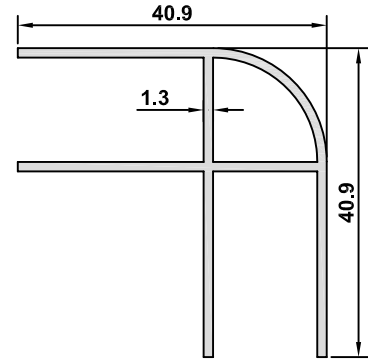

DUŞAKABİN / SHOWER CABIN

DUŞAKABİN PROFİLLERİ SHOWER CABIN PROFILES

753

3202
AĞIRLIK / WEIGHT
0,352 kg/m

DK-09
AĞIRLIK / WEIGHT
0,317 kg/m

DK-15
AĞIRLIK / WEIGHT
0,282 kg/m

DK-24
AĞIRLIK / WEIGHT
0,303 kg/m

DK-18
AĞIRLIK / WEIGHT
0,423 kg/m

DK-14
AĞIRLIK / WEIGHT
0,455 kg/m

DK-57
AĞIRLIK / WEIGHT
0,266 kg/m

2555
AĞIRLIK / WEIGHT
0,230 kg/m

DK-62
AĞIRLIK / WEIGHT
0,271 kg/m

DK-20
AĞIRLIK / WEIGHT
0,317 kg/m

DK-21
AĞIRLIK / WEIGHT
0,315 kg/m

DUŞAKABİN / SHOWER CABIN

DK-58
AĞIRLIK / WEIGHT
0,404 kg/m

2557
AĞIRLIK / WEIGHT
0,323 kg/m

DK-16
AĞIRLIK / WEIGHT
0,518 kg/m

DK-22
AĞIRLIK / WEIGHT
0,426 kg/m

DK-23
AĞIRLIK / WEIGHT
0,410 kg/m

3216
AĞIRLIK / WEIGHT
0,328 kg/m

3215
AĞIRLIK / WEIGHT
0,141 kg/m

DK-56
AĞIRLIK / WEIGHT
0,208 kg/m

3201
AĞIRLIK / WEIGHT
0,282 kg/m

DK-53
AĞIRLIK / WEIGHT
0,315 kg/m

DK-60
AĞIRLIK / WEIGHT
0,404 kg/m

DK-59
AĞIRLIK / WEIGHT
0,379 kg/m

DUŞAKABİN / SHOWER CABIN