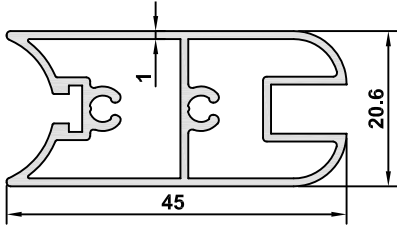

DUŞAKABİN / SHOWER CABIN

DUŞAKABİN PROFİLLERİ SHOWER CABIN PROFILES

753

3202
AĞIRLIK / WEIGHT
0,352 kg/m

DK-09
AĞIRLIK / WEIGHT
0,317 kg/m

DK-15
AĞIRLIK / WEIGHT
0,282 kg/m

DK-24
AĞIRLIK / WEIGHT
0,303 kg/m

DUŞAKABİN / SHOWER CABIN

DK-58
AĞIRLIK / WEIGHT
0,404 kg/m

2557
AĞIRLIK / WEIGHT
0,323 kg/m

DK-16
AĞIRLIK / WEIGHT
0,518 kg/m

DK-22
AĞIRLIK / WEIGHT
0,426 kg/m

DK-23
AĞIRLIK / WEIGHT
0,410 kg/m

3216
AĞIRLIK / WEIGHT
0,328 kg/m

3215
AĞIRLIK / WEIGHT
0,141 kg/m

DK-56
AĞIRLIK / WEIGHT
0,208 kg/m

3201
AĞIRLIK / WEIGHT
0,282 kg/m

DK-53
AĞIRLIK / WEIGHT
0,315 kg/m

DK-60
AĞIRLIK / WEIGHT
0,404 kg/m

DK-59
AĞIRLIK / WEIGHT
0,379 kg/m

DUŞAKABİN / SHOWER CABIN

DK-19
AĞIRLIK / WEIGHT
0,566 kg/m

DK-52
AĞIRLIK / WEIGHT
0,298 kg/m

6464
AĞIRLIK / WEIGHT
0,280 kg/m

4670
AĞIRLIK / WEIGHT
0,312 kg/m

2024
AĞIRLIK / WEIGHT
0,317 kg/m

2558
AĞIRLIK / WEIGHT
0,306 kg/m

DK-64
AĞIRLIK / WEIGHT
0,268 kg/m