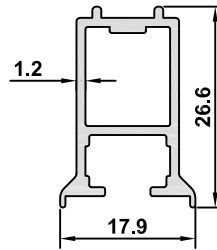

DUŞAKABİN / SHOWER CABIN

DK-58
AĞIRLIK / WEIGHT
0,404 kg/m

2557
AĞIRLIK / WEIGHT
0,323 kg/m

DK-16
AĞIRLIK / WEIGHT
0,518 kg/m

DK-22
AĞIRLIK / WEIGHT
0,426 kg/m

DK-23
AĞIRLIK / WEIGHT
0,410 kg/m

3216
AĞIRLIK / WEIGHT
0,328 kg/m

DK-65
AĞIRLIK / WEIGHT
0,276 kg/m

3204
AĞIRLIK / WEIGHT
0,455 kg/m

DK-03
AĞIRLIK / WEIGHT
0,450 kg/m

2578
AĞIRLIK / WEIGHT
1,320 kg/m

DK-13
AĞIRLIK / WEIGHT
0,575 kg/m

DUŞAKABİN / SHOWER CABIN

3207
AĞIRLIK / WEIGHT
0,412 kg/m

DK-05
AĞIRLIK / WEIGHT
0,436 kg/m

DK-04
AĞIRLIK / WEIGHT
0,347 kg/m

3205
AĞIRLIK / WEIGHT
0,342 kg/m

DK-61
AĞIRLIK / WEIGHT
0,231 kg/m

DK-50
AĞIRLIK / WEIGHT
0,239 kg/m

3206
AĞIRLIK / WEIGHT
0,295 kg/m

DK-10
AĞIRLIK / WEIGHT
0,277 kg/m

DK-63
AĞIRLIK / WEIGHT
0,222 kg/φn

DK-51
AĞIRLIK / WEIGHT
0,252 kg/m

DK-54
AĞIRLIK / WEIGHT
0,222 kg/m

3200
AĞIRLIK / WEIGHT
0,442 kg/m

DUŞAKABİN / SHOWER CABIN

3212
AĞIRLIK / WEIGHT
0,456 kg/m

DK-06
AĞIRLIK / WEIGHT
0,461 kg/m