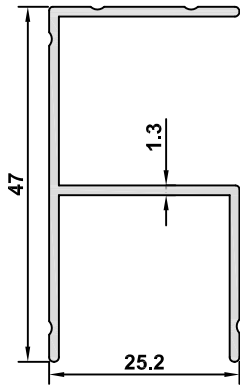

DUŞAKABİN / SHOWER CABIN

DUŞAKABİN PROFİLLERİ SHOWER CABIN PROFILES

753

3202
AĞIRLIK / WEIGHT
0,352 kg/m

DK-09
AĞIRLIK / WEIGHT
0,317 kg/m

DK-15
AĞIRLIK / WEIGHT
0,282 kg/m

DK-24
AĞIRLIK / WEIGHT
0,303 kg/m

DK-18
AĞIRLIK / WEIGHT
0,423 kg/m

DK-14
AĞIRLIK / WEIGHT
0,455 kg/m

DK-57
AĞIRLIK / WEIGHT
0,266 kg/m

2555
AĞIRLIK / WEIGHT
0,230 kg/m

DK-62
AĞIRLIK / WEIGHT
0,271 kg/m

DK-20
AĞIRLIK / WEIGHT
0,317 kg/m

DK-21
AĞIRLIK / WEIGHT
0,315 kg/m

DUŞAKABİN / SHOWER CABIN

DK-58
AĞIRLIK / WEIGHT
0,404 kg/m

2557
AĞIRLIK / WEIGHT
0,323 kg/m

DK-16
AĞIRLIK / WEIGHT
0,518 kg/m

DK-22
AĞIRLIK / WEIGHT
0,426 kg/m

DK-23
AĞIRLIK / WEIGHT
0,410 kg/m

3216
AĞIRLIK / WEIGHT
0,328 kg/m

3215
AĞIRLIK / WEIGHT
0,141 kg/m

DK-56
AĞIRLIK / WEIGHT
0,208 kg/m

3201
AĞIRLIK / WEIGHT
0,282 kg/m

DK-53
AĞIRLIK / WEIGHT
0,315 kg/m

DK-60
AĞIRLIK / WEIGHT
0,404 kg/m

DK-59
AĞIRLIK / WEIGHT
0,379 kg/m

DUŞAKABİN / SHOWER CABIN