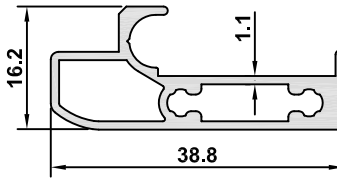

DUŞAKABİN / SHOWER CABIN

DUŞAKABİN PROFİLLERİ SHOWER CABIN PROFILES

753

3202
AĞIRLIK / WEIGHT
0,352 kg/m

DK-09
AĞIRLIK / WEIGHT
0,317 kg/m

DK-15
AĞIRLIK / WEIGHT
0,282 kg/m

DK-24
AĞIRLIK / WEIGHT
0,303 kg/m

DK-18
AĞIRLIK / WEIGHT
0,423 kg/m

DK-14
AĞIRLIK / WEIGHT
0,455 kg/m

DK-57
AĞIRLIK / WEIGHT
0,266 kg/m

2555
AĞIRLIK / WEIGHT
0,230 kg/m

DK-62
AĞIRLIK / WEIGHT
0,271 kg/m

DK-20
AĞIRLIK / WEIGHT
0,317 kg/m

DK-21
AĞIRLIK / WEIGHT
0,315 kg/m

DUŞAKABİN / SHOWER CABIN

DK-58
AĞIRLIK / WEIGHT
0,404 kg/m

2557
AĞIRLIK / WEIGHT
0,323 kg/m

DK-16
AĞIRLIK / WEIGHT
0,518 kg/m

DK-22
AĞIRLIK / WEIGHT
0,426 kg/m

DK-23
AĞIRLIK / WEIGHT
0,410 kg/m

3216
AĞIRLIK / WEIGHT
0,328 kg/m

3215
AĞIRLIK / WEIGHT
0,141 kg/m

DK-56
AĞIRLIK / WEIGHT
0,208 kg/m

3201
AĞIRLIK / WEIGHT
0,282 kg/m

DK-53
AĞIRLIK / WEIGHT
0,315 kg/m

DK-60
AĞIRLIK / WEIGHT
0,404 kg/m

DK-59
AĞIRLIK / WEIGHT
0,379 kg/m

DUŞAKABİN / SHOWER CABIN