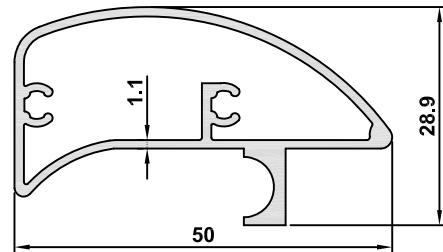

DUŞAKABİN / SHOWER CABIN

DK-58
AĞIRLIK / WEIGHT
0,404 kg/m

2557
AĞIRLIK / WEIGHT
0,323 kg/m

DK-16
AĞIRLIK / WEIGHT
0,518 kg/m

DK-22
AĞIRLIK / WEIGHT
0,426 kg/m

DK-23
AĞIRLIK / WEIGHT
0,410 kg/m

3216
AĞIRLIK / WEIGHT
0,328 kg/m

DK-19
AĞIRLIK / WEIGHT
0,566 kg/m

DK-52
AĞIRLIK / WEIGHT
0,298 kg/m

6464
AĞIRLIK / WEIGHT
0,280 kg/m

4670
AĞIRLIK / WEIGHT
0,312 kg/m

2024
AĞIRLIK / WEIGHT
0,317 kg/m

2558
AĞIRLIK / WEIGHT
0,306 kg/m

DK-64
AĞIRLIK / WEIGHT
0,268 kg/m

DK-65
AĞIRLIK / WEIGHT
0,276 kg/m

3204
AĞIRLIK / WEIGHT
0,455 kg/m

DK-03
AĞIRLIK / WEIGHT
0,450 kg/m

2578
AĞIRLIK / WEIGHT
1,320 kg/m

DK-13
AĞIRLIK / WEIGHT
0,575 kg/m

DUŞAKABİN / SHOWER CABIN

3207
AĞIRLIK / WEIGHT
0,412 kg/m

DK-05
AĞIRLIK / WEIGHT
0,436 kg/m

DK-04
AĞIRLIK / WEIGHT
0,347 kg/m

3205
AĞIRLIK / WEIGHT
0,342 kg/m

DK-61
AĞIRLIK / WEIGHT
0,231 kg/m

DK-50
AĞIRLIK / WEIGHT
0,239 kg/m

3206
AĞIRLIK / WEIGHT
0,295 kg/m

DK-10
AĞIRLIK / WEIGHT
0,277 kg/m