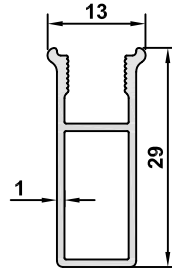

DUŞAKABİN / SHOWER CABIN

DK-58
AĞIRLIK / WEIGHT
0,404 kg/m

2557
AĞIRLIK / WEIGHT
0,323 kg/m

DK-16
AĞIRLIK / WEIGHT
0,518 kg/m

DK-22
AĞIRLIK / WEIGHT
0,426 kg/m

DK-23
AĞIRLIK / WEIGHT
0,410 kg/m

3216
AĞIRLIK / WEIGHT
0,328 kg/m

DK-65
AĞIRLIK / WEIGHT
0,276 kg/m

3204
AĞIRLIK / WEIGHT
0,455 kg/m

DK-03
AĞIRLIK / WEIGHT
0,450 kg/m

2578
AĞIRLIK / WEIGHT
1,320 kg/m

DK-13
AĞIRLIK / WEIGHT
0,575 kg/m

DUŞAKABİN / SHOWER CABIN

3207
AĞIRLIK / WEIGHT
0,412 kg/m

DK-05
AĞIRLIK / WEIGHT
0,436 kg/m

DK-04
AĞIRLIK / WEIGHT
0,347 kg/m

3205
AĞIRLIK / WEIGHT
0,342 kg/m

DK-61
AĞIRLIK / WEIGHT
0,231 kg/m

DK-50
AĞIRLIK / WEIGHT
0,239 kg/m

3206
AĞIRLIK / WEIGHT
0,295 kg/m

DK-10
AĞIRLIK / WEIGHT
0,277 kg/m

DK-63
AĞIRLIK / WEIGHT
0,222 kg/φn

DK-51
AĞIRLIK / WEIGHT
0,252 kg/m

DK-54
AĞIRLIK / WEIGHT
0,222 kg/m

3200
AĞIRLIK / WEIGHT
0,442 kg/m

DUŞAKABİN / SHOWER CABIN

3212
AĞIRLIK / WEIGHT
0,456 kg/m

DK-06
AĞIRLIK / WEIGHT
0,461 kg/m