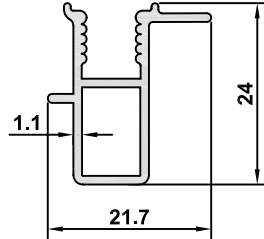

DUŞAKABİN / SHOWER CABIN

DK-58
AĞIRLIK / WEIGHT
0,404 kg/m

2557
AĞIRLIK / WEIGHT
0,323 kg/m

DK-16
AĞIRLIK / WEIGHT
0,518 kg/m

DK-22
AĞIRLIK / WEIGHT
0,426 kg/m

DK-23
AĞIRLIK / WEIGHT
0,410 kg/m

3216
AĞIRLIK / WEIGHT
0,328 kg/m

DK-65
AĞIRLIK / WEIGHT
0,276 kg/m

3204
AĞIRLIK / WEIGHT
0,455 kg/m

DK-03
AĞIRLIK / WEIGHT
0,450 kg/m

2578
AĞIRLIK / WEIGHT
1,320 kg/m

DK-13
AĞIRLIK / WEIGHT
0,575 kg/m

DUŞAKABİN / SHOWER CABIN

3207
AĞIRLIK / WEIGHT
0,412 kg/m

DK-05
AĞIRLIK / WEIGHT
0,436 kg/m

DK-04
AĞIRLIK / WEIGHT
0,347 kg/m

3205
AĞIRLIK / WEIGHT
0,342 kg/m

DK-61
AĞIRLIK / WEIGHT
0,231 kg/m

DK-50
AĞIRLIK / WEIGHT
0,239 kg/m

3206
AĞIRLIK / WEIGHT
0,295 kg/m

DK-10
AĞIRLIK / WEIGHT
0,277 kg/m

DK-63
AĞIRLIK / WEIGHT
0,222 kg/φn

DK-51
AĞIRLIK / WEIGHT
0,252 kg/m

DK-54
AĞIRLIK / WEIGHT
0,222 kg/m

3200
AĞIRLIK / WEIGHT
0,442 kg/m

DUŞAKABİN / SHOWER CABIN

3212
AĞIRLIK / WEIGHT
0,456 kg/m

DK-06
AĞIRLIK / WEIGHT
0,461 kg/m