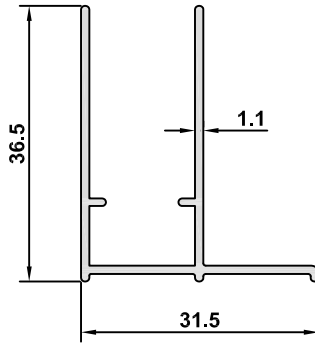

DUŞAKABİN / SHOWER CABIN

DUŞAKABİN PROFİLLERİ SHOWER CABIN PROFILES

753

3202
AĞIRLIK / WEIGHT
0,352 kg/m

DK-09
AĞIRLIK / WEIGHT
0,317 kg/m

DK-15
AĞIRLIK / WEIGHT
0,282 kg/m

DK-24
AĞIRLIK / WEIGHT
0,303 kg/m

DK-18
AĞIRLIK / WEIGHT
0,423 kg/m

DK-14
AĞIRLIK / WEIGHT
0,455 kg/m

DK-57
AĞIRLIK / WEIGHT
0,266 kg/m

2555
AĞIRLIK / WEIGHT
0,230 kg/m

DK-62
AĞIRLIK / WEIGHT
0,271 kg/m

DK-20
AĞIRLIK / WEIGHT
0,317 kg/m

DK-21
AĞIRLIK / WEIGHT
0,315 kg/m

DUŞAKABİN / SHOWER CABIN

DK-58
AĞIRLIK / WEIGHT
0,404 kg/m

2557
AĞIRLIK / WEIGHT
0,323 kg/m

DK-16
AĞIRLIK / WEIGHT
0,518 kg/m

DK-22
AĞIRLIK / WEIGHT
0,426 kg/m

DK-23
AĞIRLIK / WEIGHT
0,410 kg/m

3216
AĞIRLIK / WEIGHT
0,328 kg/m

3215
AĞIRLIK / WEIGHT
0,141 kg/m

DK-56
AĞIRLIK / WEIGHT
0,208 kg/m

3201
AĞIRLIK / WEIGHT
0,282 kg/m

DK-53
AĞIRLIK / WEIGHT
0,315 kg/m

DK-60
AĞIRLIK / WEIGHT
0,404 kg/m

DK-59
AĞIRLIK / WEIGHT
0,379 kg/m

DUŞAKABİN / SHOWER CABIN