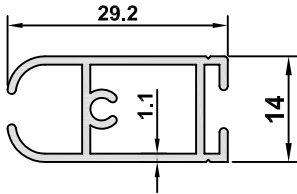

2552
AĞIRLIK / WEIGHT
0,298 kg/m