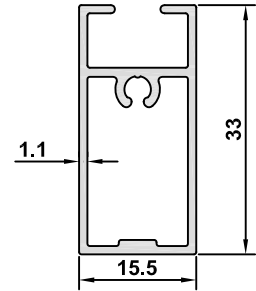

DUŞAKABİN / SHOWER CABIN

DK-58
AĞIRLIK / WEIGHT
0,404 kg/m

2557
AĞIRLIK / WEIGHT
0,323 kg/m

DK-16
AĞIRLIK / WEIGHT
0,518 kg/m

DK-22
AĞIRLIK / WEIGHT
0,426 kg/m

DK-23
AĞIRLIK / WEIGHT
0,410 kg/m

3216
AĞIRLIK / WEIGHT
0,328 kg/m

3215
AĞIRLIK / WEIGHT
0,141 kg/m

DK-56
AĞIRLIK / WEIGHT
0,208 kg/m

3201
AĞIRLIK / WEIGHT
0,282 kg/m

DK-53
AĞIRLIK / WEIGHT
0,315 kg/m

DK-60
AĞIRLIK / WEIGHT
0,404 kg/m

DK-59
AĞIRLIK / WEIGHT
0,379 kg/m

DUŞAKABİN / SHOWER CABIN

DK-65
AĞIRLIK / WEIGHT
0,276 kg/m

3204
AĞIRLIK / WEIGHT
0,455 kg/m

DK-03
AĞIRLIK / WEIGHT
0,450 kg/m

2578
AĞIRLIK / WEIGHT
1,320 kg/m

DK-13
AĞIRLIK / WEIGHT
0,575 kg/m

DUŞAKABİN / SHOWER CABIN

3207
AĞIRLIK / WEIGHT
0,412 kg/m

DK-05
AĞIRLIK / WEIGHT
0,436 kg/m

DK-04
AĞIRLIK / WEIGHT
0,347 kg/m

3205
AĞIRLIK / WEIGHT
0,342 kg/m

DK-61
AĞIRLIK / WEIGHT
0,231 kg/m

DK-50
AĞIRLIK / WEIGHT
0,239 kg/m

3206
AĞIRLIK / WEIGHT
0,295 kg/m

DK-10
AĞIRLIK / WEIGHT
0,277 kg/m