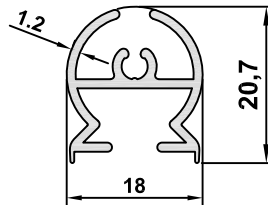

3208
AĞIRLIK / WEIGHT
0,263 g/m