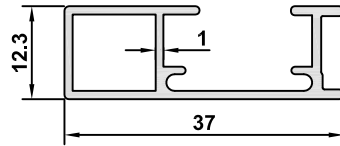

DK-63
AĞIRLIK / WEIGHT
0,222 kg/φn

DK-51
AĞIRLIK / WEIGHT
0,252 kg/m

DK-54
AĞIRLIK / WEIGHT
0,222 kg/m

3200
AĞIRLIK / WEIGHT
0,442 kg/m

DUŞAKABİN / SHOWER CABIN

3212
AĞIRLIK / WEIGHT
0,456 kg/m

DK-06
AĞIRLIK / WEIGHT
0,461 kg/m

DK-11
AĞIRLIK / WEIGHT
0,380 kg/m

2552
AĞIRLIK / WEIGHT
0,298 kg/m

2554
AĞIRLIK / WEIGHT
0,363 kg/m

2553
AĞIRLIK / WEIGHT
0,350 kg/m

758

DK-55
AĞIRLIK / WEIGHT
0,317 kg/m

DK-12
AĞIRLIK / WEIGHT
0,298 kg/m

3213
AĞIRLIK / WEIGHT
0,331 kg/m