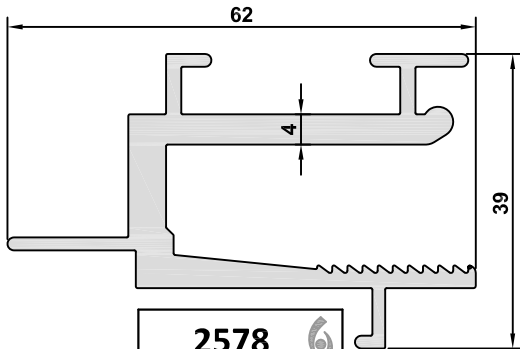

DUŞAKABİN / SHOWER CABIN

DK-58
AĞIRLIK / WEIGHT
0,404 kg/m

2557
AĞIRLIK / WEIGHT
0,323 kg/m

DK-16
AĞIRLIK / WEIGHT
0,518 kg/m

DK-22
AĞIRLIK / WEIGHT
0,426 kg/m

DK-23
AĞIRLIK / WEIGHT
0,410 kg/m

3216
AĞIRLIK / WEIGHT
0,328 kg/m

3215
AĞIRLIK / WEIGHT
0,141 kg/m

DK-56
AĞIRLIK / WEIGHT
0,208 kg/m

3201
AĞIRLIK / WEIGHT
0,282 kg/m

DK-53
AĞIRLIK / WEIGHT
0,315 kg/m

DK-60
AĞIRLIK / WEIGHT
0,404 kg/m

DK-59
AĞIRLIK / WEIGHT
0,379 kg/m

DUŞAKABİN / SHOWER CABIN

DK-19
AĞIRLIK / WEIGHT
0,566 kg/m

DK-52
AĞIRLIK / WEIGHT
0,298 kg/m

6464
AĞIRLIK / WEIGHT
0,280 kg/m

4670
AĞIRLIK / WEIGHT
0,312 kg/m

2024
AĞIRLIK / WEIGHT
0,317 kg/m

2558
AĞIRLIK / WEIGHT
0,306 kg/m

DK-64
AĞIRLIK / WEIGHT
0,268 kg/m

DK-65
AĞIRLIK / WEIGHT
0,276 kg/m

3204
AĞIRLIK / WEIGHT
0,455 kg/m

DK-03
AĞIRLIK / WEIGHT
0,450 kg/m

2578
AĞIRLIK / WEIGHT
1,320 kg/m

DK-13
AĞIRLIK / WEIGHT
0,575 kg/m

DUŞAKABİN / SHOWER CABIN

3207
AĞIRLIK / WEIGHT
0,412 kg/m