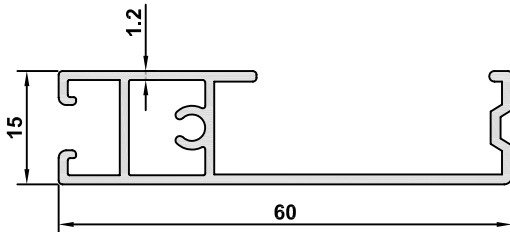

DK-63
AĞIRLIK / WEIGHT
0,222 kg/φn

DK-51
AĞIRLIK / WEIGHT
0,252 kg/m

DK-54
AĞIRLIK / WEIGHT
0,222 kg/m

3200
AĞIRLIK / WEIGHT
0,442 kg/m

DUŞAKABİN / SHOWER CABIN

3212
AĞIRLIK / WEIGHT
0,456 kg/m

DK-06
AĞIRLIK / WEIGHT
0,461 kg/m

DK-11
AĞIRLIK / WEIGHT
0,380 kg/m

2552
AĞIRLIK / WEIGHT
0,298 kg/m

2554
AĞIRLIK / WEIGHT
0,363 kg/m

2553
AĞIRLIK / WEIGHT
0,350 kg/m

758

DK-55
AĞIRLIK / WEIGHT
0,317 kg/m

DK-12
AĞIRLIK / WEIGHT
0,298 kg/m

3213
AĞIRLIK / WEIGHT
0,331 kg/m

3217
AĞIRLIK / WEIGHT
0,488 kg/m

3210
AĞIRLIK / WEIGHT
0,493 kg/m

DUŞAKABİN / SHOWER CABIN

DK-07
AĞIRLIK / WEIGHT
0,472 kg/m

3211
AĞIRLIK / WEIGHT
0,496 kg/m

DK-08
AĞIRLIK / WEIGHT
0,491 kg/m

DK-01
AĞIRLIK / WEIGHT
0,241 kg/m