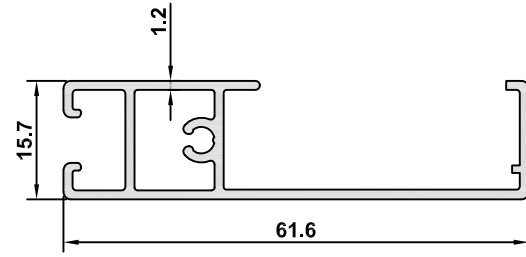

3217
AĞIRLIK / WEIGHT
0,488 kg/m

3210
AĞIRLIK / WEIGHT
0,493 kg/m

DUŞAKABİN / SHOWER CABIN

DK-07
AĞIRLIK / WEIGHT
0,472 kg/m

3211
AĞIRLIK / WEIGHT
0,496 kg/m

DK-08
AĞIRLIK / WEIGHT
0,491 kg/m

DK-01
AĞIRLIK / WEIGHT
0,241 kg/m