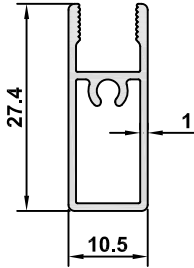

DUŞAKABİN / SHOWER CABIN

DK-58
AĞIRLIK / WEIGHT
0,404 kg/m

2557
AĞIRLIK / WEIGHT
0,323 kg/m

DK-16
AĞIRLIK / WEIGHT
0,518 kg/m

DK-22
AĞIRLIK / WEIGHT
0,426 kg/m

DK-23
AĞIRLIK / WEIGHT
0,410 kg/m

3216
AĞIRLIK / WEIGHT
0,328 kg/m

3215
AĞIRLIK / WEIGHT
0,141 kg/m

DK-56
AĞIRLIK / WEIGHT
0,208 kg/m

3201
AĞIRLIK / WEIGHT
0,282 kg/m

DK-53
AĞIRLIK / WEIGHT
0,315 kg/m

DK-60
AĞIRLIK / WEIGHT
0,404 kg/m

DK-59
AĞIRLIK / WEIGHT
0,379 kg/m

DUŞAKABİN / SHOWER CABIN

DK-65
AĞIRLIK / WEIGHT
0,276 kg/m

3204
AĞIRLIK / WEIGHT
0,455 kg/m

DK-03
AĞIRLIK / WEIGHT
0,450 kg/m

2578
AĞIRLIK / WEIGHT
1,320 kg/m

DK-13
AĞIRLIK / WEIGHT
0,575 kg/m

DUŞAKABİN / SHOWER CABIN

3207
AĞIRLIK / WEIGHT
0,412 kg/m

DK-05
AĞIRLIK / WEIGHT
0,436 kg/m

DK-04
AĞIRLIK / WEIGHT
0,347 kg/m

3205
AĞIRLIK / WEIGHT
0,342 kg/m

DK-61
AĞIRLIK / WEIGHT
0,231 kg/m

DK-50
AĞIRLIK / WEIGHT
0,239 kg/m

3206
AĞIRLIK / WEIGHT
0,295 kg/m

DK-10
AĞIRLIK / WEIGHT
0,277 kg/m