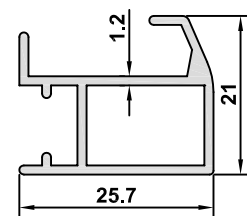

DUŞAKABİN / SHOWER CABIN

DUŞAKABİN PROFİLLERİ SHOWER CABIN PROFILES

753

3202
AĞIRLIK / WEIGHT
0,352 kg/m

DK-09
AĞIRLIK / WEIGHT
0,317 kg/m

DK-15
AĞIRLIK / WEIGHT
0,282 kg/m

DK-24
AĞIRLIK / WEIGHT
0,303 kg/m

DK-18
AĞIRLIK / WEIGHT
0,423 kg/m

DK-14
AĞIRLIK / WEIGHT
0,455 kg/m

DK-57
AĞIRLIK / WEIGHT
0,266 kg/m

2555
AĞIRLIK / WEIGHT
0,230 kg/m

DK-62
AĞIRLIK / WEIGHT
0,271 kg/m

DK-20
AĞIRLIK / WEIGHT
0,317 kg/m

DK-21
AĞIRLIK / WEIGHT
0,315 kg/m

DUŞAKABİN / SHOWER CABIN

DK-58
AĞIRLIK / WEIGHT
0,404 kg/m

2557
AĞIRLIK / WEIGHT
0,323 kg/m

DK-16
AĞIRLIK / WEIGHT
0,518 kg/m

DK-22
AĞIRLIK / WEIGHT
0,426 kg/m

DK-23
AĞIRLIK / WEIGHT
0,410 kg/m

3216
AĞIRLIK / WEIGHT
0,328 kg/m

3215
AĞIRLIK / WEIGHT
0,141 kg/m

DK-56
AĞIRLIK / WEIGHT
0,208 kg/m

3201
AĞIRLIK / WEIGHT
0,282 kg/m

DK-53
AĞIRLIK / WEIGHT
0,315 kg/m

DK-60
AĞIRLIK / WEIGHT
0,404 kg/m

DK-59
AĞIRLIK / WEIGHT
0,379 kg/m

DUŞAKABİN / SHOWER CABIN