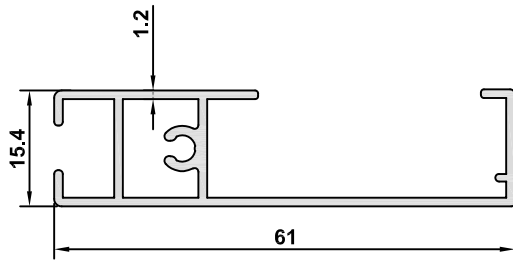

DUŞAKABİN / SHOWER CABIN

DK-07
AĞIRLIK / WEIGHT
0,472 kg/m