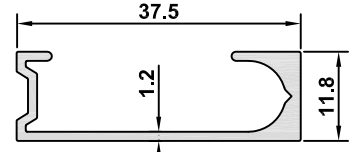

DUŞAKABİN / SHOWER CABIN

DUŞAKABİN PROFİLLERİ SHOWER CABIN PROFILES

753

3202
AĞIRLIK / WEIGHT
0,352 kg/m

DK-09
AĞIRLIK / WEIGHT
0,317 kg/m

DK-15
AĞIRLIK / WEIGHT
0,282 kg/m

DK-24
AĞIRLIK / WEIGHT
0,303 kg/m

DUŞAKABİN / SHOWER CABIN

DK-58
AĞIRLIK / WEIGHT
0,404 kg/m

2557
AĞIRLIK / WEIGHT
0,323 kg/m

DK-16
AĞIRLIK / WEIGHT
0,518 kg/m

DK-22
AĞIRLIK / WEIGHT
0,426 kg/m

DK-23
AĞIRLIK / WEIGHT
0,410 kg/m

3216
AĞIRLIK / WEIGHT
0,328 kg/m

3215
AĞIRLIK / WEIGHT
0,141 kg/m

DK-56
AĞIRLIK / WEIGHT
0,208 kg/m

3201
AĞIRLIK / WEIGHT
0,282 kg/m

DK-53
AĞIRLIK / WEIGHT
0,315 kg/m

DK-60
AĞIRLIK / WEIGHT
0,404 kg/m

DK-59
AĞIRLIK / WEIGHT
0,379 kg/m

DUŞAKABİN / SHOWER CABIN

DK-19
AĞIRLIK / WEIGHT
0,566 kg/m

DK-52
AĞIRLIK / WEIGHT
0,298 kg/m

6464
AĞIRLIK / WEIGHT
0,280 kg/m

4670
AĞIRLIK / WEIGHT
0,312 kg/m

2024
AĞIRLIK / WEIGHT
0,317 kg/m

2558
AĞIRLIK / WEIGHT
0,306 kg/m

DK-64
AĞIRLIK / WEIGHT
0,268 kg/m