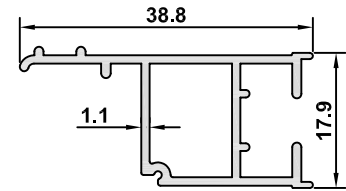

DUŞAKABİN / SHOWER CABIN

DUŞAKABİN PROFİLLERİ SHOWER CABIN PROFILES

753

3202
AĞIRLIK / WEIGHT
0,352 kg/m

DK-09
AĞIRLIK / WEIGHT
0,317 kg/m

DK-15
AĞIRLIK / WEIGHT
0,282 kg/m

DK-24
AĞIRLIK / WEIGHT
0,303 kg/m

DK-18
AĞIRLIK / WEIGHT
0,423 kg/m

DK-14
AĞIRLIK / WEIGHT
0,455 kg/m

DK-57
AĞIRLIK / WEIGHT
0,266 kg/m

2555
AĞIRLIK / WEIGHT
0,230 kg/m

DK-62
AĞIRLIK / WEIGHT
0,271 kg/m

DK-20
AĞIRLIK / WEIGHT
0,317 kg/m

DK-21
AĞIRLIK / WEIGHT
0,315 kg/m

DUŞAKABİN / SHOWER CABIN

DK-58
AĞIRLIK / WEIGHT
0,404 kg/m

2557
AĞIRLIK / WEIGHT
0,323 kg/m

DK-16
AĞIRLIK / WEIGHT
0,518 kg/m

DK-22
AĞIRLIK / WEIGHT
0,426 kg/m

DK-23
AĞIRLIK / WEIGHT
0,410 kg/m

3216
AĞIRLIK / WEIGHT
0,328 kg/m

3215
AĞIRLIK / WEIGHT
0,141 kg/m

DK-56
AĞIRLIK / WEIGHT
0,208 kg/m

3201
AĞIRLIK / WEIGHT
0,282 kg/m

DK-53
AĞIRLIK / WEIGHT
0,315 kg/m

DK-60
AĞIRLIK / WEIGHT
0,404 kg/m

DK-59
AĞIRLIK / WEIGHT
0,379 kg/m

DUŞAKABİN / SHOWER CABIN