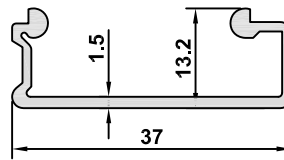

DUŞAKABİN / SHOWER CABIN

DUŞAKABİN PROFİLLERİ SHOWER CABIN PROFILES

753

3202
AĞIRLIK / WEIGHT
0,352 kg/m

DK-09
AĞIRLIK / WEIGHT
0,317 kg/m

DK-15
AĞIRLIK / WEIGHT
0,282 kg/m

DK-24
AĞIRLIK / WEIGHT
0,303 kg/m

DK-18
AĞIRLIK / WEIGHT
0,423 kg/m

DK-14
AĞIRLIK / WEIGHT
0,455 kg/m

DK-57
AĞIRLIK / WEIGHT
0,266 kg/m

2555
AĞIRLIK / WEIGHT
0,230 kg/m

DK-62
AĞIRLIK / WEIGHT
0,271 kg/m

DK-20
AĞIRLIK / WEIGHT
0,317 kg/m

DK-21
AĞIRLIK / WEIGHT
0,315 kg/m

DUŞAKABİN / SHOWER CABIN

DK-58
AĞIRLIK / WEIGHT
0,404 kg/m

2557
AĞIRLIK / WEIGHT
0,323 kg/m

DK-16
AĞIRLIK / WEIGHT
0,518 kg/m

DK-22
AĞIRLIK / WEIGHT
0,426 kg/m

DK-23
AĞIRLIK / WEIGHT
0,410 kg/m

3216
AĞIRLIK / WEIGHT
0,328 kg/m

3215
AĞIRLIK / WEIGHT
0,141 kg/m

DK-56
AĞIRLIK / WEIGHT
0,208 kg/m

3201
AĞIRLIK / WEIGHT
0,282 kg/m

DK-53
AĞIRLIK / WEIGHT
0,315 kg/m

DK-60
AĞIRLIK / WEIGHT
0,404 kg/m

DK-59
AĞIRLIK / WEIGHT
0,379 kg/m

DUŞAKABİN / SHOWER CABIN