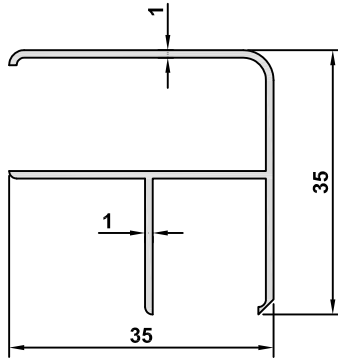

DUŞAKABİN / SHOWER CABIN

DUŞAKABİN PROFİLLERİ SHOWER CABIN PROFILES

753

3202
AĞIRLIK / WEIGHT
0,352 kg/m

DK-09
AĞIRLIK / WEIGHT
0,317 kg/m

DK-15
AĞIRLIK / WEIGHT
0,282 kg/m

DK-24
AĞIRLIK / WEIGHT
0,303 kg/m

DK-18
AĞIRLIK / WEIGHT
0,423 kg/m

DK-14
AĞIRLIK / WEIGHT
0,455 kg/m

DK-57
AĞIRLIK / WEIGHT
0,266 kg/m

2555
AĞIRLIK / WEIGHT
0,230 kg/m

DK-62
AĞIRLIK / WEIGHT
0,271 kg/m

DK-20
AĞIRLIK / WEIGHT
0,317 kg/m

DK-21
AĞIRLIK / WEIGHT
0,315 kg/m

DUŞAKABİN / SHOWER CABIN

DK-58
AĞIRLIK / WEIGHT
0,404 kg/m

2557
AĞIRLIK / WEIGHT
0,323 kg/m

DK-16
AĞIRLIK / WEIGHT
0,518 kg/m

DK-22
AĞIRLIK / WEIGHT
0,426 kg/m

DK-23
AĞIRLIK / WEIGHT
0,410 kg/m

3216
AĞIRLIK / WEIGHT
0,328 kg/m

3215
AĞIRLIK / WEIGHT
0,141 kg/m

DK-56
AĞIRLIK / WEIGHT
0,208 kg/m

3201
AĞIRLIK / WEIGHT
0,282 kg/m

DK-53
AĞIRLIK / WEIGHT
0,315 kg/m

DK-60
AĞIRLIK / WEIGHT
0,404 kg/m

DK-59
AĞIRLIK / WEIGHT
0,379 kg/m

DUŞAKABİN / SHOWER CABIN