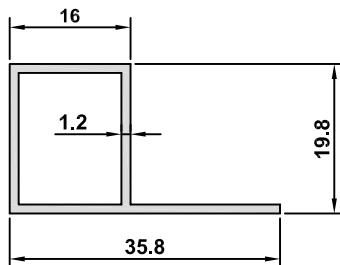

4449
AĞIRLIK / WEIGHT
0,228 kg/m

3107
AĞIRLIK / WEIGHT
0,331 kg/m

3012
AĞIRLIK / WEIGHT
0,401 kg/m

4751
AĞIRLIK / WEIGHT
0,374 kg/m

SİNEKLİK / INSECT SCREEN

4658
AĞIRLIK / WEIGHT
0,434 kg/m

4656
AĞIRLIK / WEIGHT
0,442 kg/m

4204
AĞIRLIK / WEIGHT
0,464 kg/m

4205
AĞIRLIK / WEIGHT
0,542 kg/m

5234
AĞIRLIK / WEIGHT
0,561 kg/m

4165
AĞIRLIK / WEIGHT
0,434 kg/m

3013-1.2
AĞIRLIK / WEIGHT
0,220 kg/m

4657
AĞIRLIK / WEIGHT
0,282 kg/m

4669
AĞIRLIK / WEIGHT
0,220 kg/m

20243		
STATİK DEĞERLER STATIC VALUES		
Jx (cm ⁴)	Jy (cm ⁴)	y x
19,02	2,07	
AĞIRLIK / WEIGHT		
0,980 kg/m		

20230		
STATİK DEĞERLER STATIC VALUES		
Jx (cm ⁴)	Jy (cm ⁴)	y x
	0,86	
AĞIRLIK / WEIGHT		
0,696 kg/m		