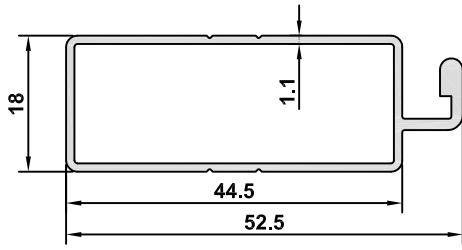

SİNEKLİK / INSECT SCREEN

SİNEKLİK PROFİLLERİ INSECT SCREEN PROFILES

719

4814
AĞIRLIK / WEIGHT
0,238 kg/m

3013
AĞIRLIK / WEIGHT
0,193 kg/m

4260
AĞIRLIK / WEIGHT
0,187 kg/m

5967
AĞIRLIK / WEIGHT
0,222 kg/m

3060
AĞIRLIK / WEIGHT
0,257 kg/m

4449
AĞIRLIK / WEIGHT
0,228 kg/m

3107
AĞIRLIK / WEIGHT
0,331 kg/m

3012
AĞIRLIK / WEIGHT
0,401 kg/m

4751
AĞIRLIK / WEIGHT
0,374 kg/m

SİNEKLİK / INSECT SCREEN

4658
AĞIRLIK / WEIGHT
0,434 kg/m

4656
AĞIRLIK / WEIGHT
0,442 kg/m

4204
AĞIRLIK / WEIGHT
0,464 kg/m

4205
AĞIRLIK / WEIGHT
0,542 kg/m

5234
AĞIRLIK / WEIGHT
0,561 kg/m

4165
AĞIRLIK / WEIGHT
0,434 kg/m

3013-1.2
AĞIRLIK / WEIGHT
0,220 kg/m

4657
AĞIRLIK / WEIGHT
0,282 kg/m

4669
AĞIRLIK / WEIGHT
0,220 kg/m

20243		
STATİK DEĞERLER STATIC VALUES		
Jx (cm ⁴)	Jy (cm ⁴)	y x
19,02	2,07	
AĞIRLIK / WEIGHT		
0,980 kg/m		

20230		
STATİK DEĞERLER STATIC VALUES		
Jx (cm ⁴)	Jy (cm ⁴)	y x
	0,86	
AĞIRLIK / WEIGHT		
0,696 kg/m		