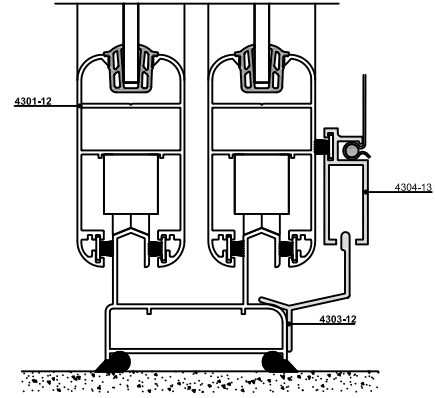

3060-1.2
AĞIRLIK / WEIGHT
0,290 kg/m

3012-12
AĞIRLIK / WEIGHT
0,379 kg/m

3011-12
AĞIRLIK / WEIGHT
0,198 kg/m

4304-13
AĞIRLIK / WEIGHT
0,290 kg/m

4303-12
AĞIRLIK / WEIGHT
0,205 kg/m

4204-12
AĞIRLIK / WEIGHT
0,450 kg/m

4205-12
AĞIRLIK / WEIGHT
0,512 kg/m

SİNEKLİK / INSECT SCREEN

20229
AĞIRLIK / WEIGHT
0,341 kg/m

20742
AĞIRLIK / WEIGHT
1,271 kg/m

552016
RULMANLAR VE
KÖŞE BİRLEŞİMİ
İÇİN PARÇA SETİ
PULLEYS AND PLUG KIT
FOR INSECT SCREEN

20243		
STATİK DEĞERLER STATIC VALUES		
Jx (cm ⁴)	Jy (cm ⁴)	y x
19,02	2,07	
AĞIRLIK / WEIGHT		
0,980 kg/m		

20230		
STATİK DEĞERLER STATIC VALUES		
Jx (cm ⁴)	Jy (cm ⁴)	y x
	0,86	
AĞIRLIK / WEIGHT		
0,696 kg/m		

20743
AĞIRLIK / WEIGHT
0,881 kg/m