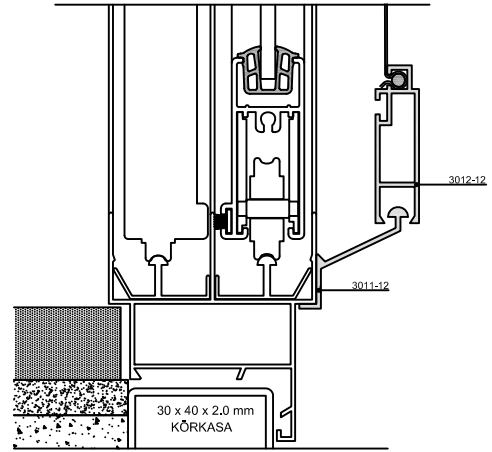

4204
AĞIRLIK / WEIGHT
0,464 kg/m

4205
AĞIRLIK / WEIGHT
0,542 kg/m

5234
AĞIRLIK / WEIGHT
0,561 kg/m

4165
AĞIRLIK / WEIGHT
0,434 kg/m

3013-1.2
AĞIRLIK / WEIGHT
0,220 kg/m

4657
AĞIRLIK / WEIGHT
0,282 kg/m

4669
AĞIRLIK / WEIGHT
0,220 kg/m

3060-1.2
AĞIRLIK / WEIGHT
0,290 kg/m

3012-12
AĞIRLIK / WEIGHT
0,379 kg/m

3011-12
AĞIRLIK / WEIGHT
0,198 kg/m

4304-13
AĞIRLIK / WEIGHT
0,290 kg/m

4303-12
AĞIRLIK / WEIGHT
0,205 kg/m

4204-12
AĞIRLIK / WEIGHT
0,450 kg/m

20243		
STATİK DEĞERLER STATIC VALUES		
Jx (cm ⁴)	Jy (cm ⁴)	y x
19,02	2,07	
AĞIRLIK / WEIGHT		
0,980 kg/m		

20230		
STATİK DEĞERLER STATIC VALUES		
Jx (cm ⁴)	Jy (cm ⁴)	y x
	0,86	
AĞIRLIK / WEIGHT		
0,696 kg/m		

20743
AĞIRLIK / WEIGHT
0,881 kg/m