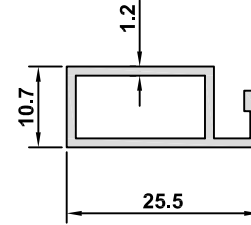

SİNEKLİK / INSECT SCREEN

SİNEKLİK PROFİLLERİ INSECT SCREEN PROFILES

719

4814
AĞIRLIK / WEIGHT
0,238 kg/m

3013
AĞIRLIK / WEIGHT
0,193 kg/m

4260
AĞIRLIK / WEIGHT
0,187 kg/m

5967
AĞIRLIK / WEIGHT
0,222 kg/m

3060
AĞIRLIK / WEIGHT
0,257 kg/m

4449
AĞIRLIK / WEIGHT
0,228 kg/m

3107
AĞIRLIK / WEIGHT
0,331 kg/m

3012
AĞIRLIK / WEIGHT
0,401 kg/m

4751
AĞIRLIK / WEIGHT
0,374 kg/m

SİNEKLİK / INSECT SCREEN

4658
AĞIRLIK / WEIGHT
0,434 kg/m

4656
AĞIRLIK / WEIGHT
0,442 kg/m

20243		
STATİK DEĞERLER STATIC VALUES		
Jx (cm ⁴)	Jy (cm ⁴)	y x
19,02	2,07	
AĞIRLIK / WEIGHT		
0,980 kg/m		

20230		
STATİK DEĞERLER STATIC VALUES		
Jx (cm ⁴)	Jy (cm ⁴)	y x
	0,86	
AĞIRLIK / WEIGHT		
0,696 kg/m		