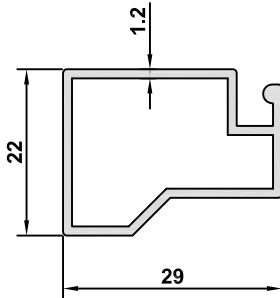

SİNEKLİK / INSECT SCREEN

SİNEKLİK PROFİLLERİ INSECT SCREEN PROFILES

719

4814
AĞIRLIK / WEIGHT
0,238 kg/m

3013
AĞIRLIK / WEIGHT
0,193 kg/m

4260
AĞIRLIK / WEIGHT
0,187 kg/m

5967
AĞIRLIK / WEIGHT
0,222 kg/m

3060
AĞIRLIK / WEIGHT
0,257 kg/m

4449
AĞIRLIK / WEIGHT
0,228 kg/m

3107
AĞIRLIK / WEIGHT
0,331 kg/m

3012
AĞIRLIK / WEIGHT
0,401 kg/m

4751
AĞIRLIK / WEIGHT
0,374 kg/m

SİNEKLİK / INSECT SCREEN

4658
AĞIRLIK / WEIGHT
0,434 kg/m

4656
AĞIRLIK / WEIGHT
0,442 kg/m

20243		
STATİK DEĞERLER STATIC VALUES		
Jx (cm ⁴)	Jy (cm ⁴)	y x
19,02	2,07	
AĞIRLIK / WEIGHT		
0,980 kg/m		

20230		
STATİK DEĞERLER STATIC VALUES		
Jx (cm ⁴)	Jy (cm ⁴)	y x
	0,86	
AĞIRLIK / WEIGHT		
0,696 kg/m		

20743
AĞIRLIK / WEIGHT
0,881 kg/m