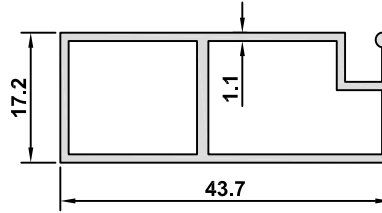

4165
AĞIRLIK / WEIGHT
0,434 kg/m