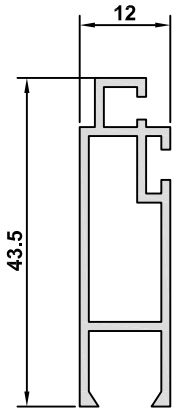

4449
AĞIRLIK / WEIGHT
0,228 kg/m

3107
AĞIRLIK / WEIGHT
0,331 kg/m

3012
AĞIRLIK / WEIGHT
0,401 kg/m

4751
AĞIRLIK / WEIGHT
0,374 kg/m

SİNEKLİK / INSECT SCREEN

4658
AĞIRLIK / WEIGHT
0,434 kg/m

4656
AĞIRLIK / WEIGHT
0,442 kg/m

4204
AĞIRLIK / WEIGHT
0,464 kg/m

4205
AĞIRLIK / WEIGHT
0,542 kg/m

5234
AĞIRLIK / WEIGHT
0,561 kg/m

4165
AĞIRLIK / WEIGHT
0,434 kg/m

3013-1.2
AĞIRLIK / WEIGHT
0,220 kg/m

4657
AĞIRLIK / WEIGHT
0,282 kg/m

4669
AĞIRLIK / WEIGHT
0,220 kg/m

3060-1.2
AĞIRLIK / WEIGHT
0,290 kg/m

3012-12
AĞIRLIK / WEIGHT
0,379 kg/m

3011-12
AĞIRLIK / WEIGHT
0,198 kg/m

4304-13
AĞIRLIK / WEIGHT
0,290 kg/m

4303-12
AĞIRLIK / WEIGHT
0,205 kg/m

4204-12
AĞIRLIK / WEIGHT
0,450 kg/m

20243		
STATİK DEĞERLER STATIC VALUES		
Jx (cm ⁴)	Jy (cm ⁴)	y x
19,02	2,07	
AĞIRLIK / WEIGHT		
0,980 kg/m		

20230		
STATİK DEĞERLER STATIC VALUES		
Jx (cm ⁴)	Jy (cm ⁴)	y x
	0,86	
AĞIRLIK / WEIGHT		
0,696 kg/m		