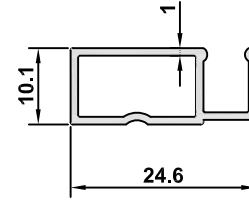

SİNEKLİK / INSECT SCREEN

SİNEKLİK PROFİLLERİ INSECT SCREEN PROFILES

719

4814
AĞIRLIK / WEIGHT
0,238 kg/m

3013
AĞIRLIK / WEIGHT
0,193 kg/m

4260
AĞIRLIK / WEIGHT
0,187 kg/m

5967
AĞIRLIK / WEIGHT
0,222 kg/m

3060
AĞIRLIK / WEIGHT
0,257 kg/m

4449
AĞIRLIK / WEIGHT
0,228 kg/m

3107
AĞIRLIK / WEIGHT
0,331 kg/m

3012
AĞIRLIK / WEIGHT
0,401 kg/m

4751
AĞIRLIK / WEIGHT
0,374 kg/m

SİNEKLİK / INSECT SCREEN

4658
AĞIRLIK / WEIGHT
0,434 kg/m

4656
AĞIRLIK / WEIGHT
0,442 kg/m

4204
AĞIRLIK / WEIGHT
0,464 kg/m

4205
AĞIRLIK / WEIGHT
0,542 kg/m

5234
AĞIRLIK / WEIGHT
0,561 kg/m

4165
AĞIRLIK / WEIGHT
0,434 kg/m

3013-1.2
AĞIRLIK / WEIGHT
0,220 kg/m

4657
AĞIRLIK / WEIGHT
0,282 kg/m

4669
AĞIRLIK / WEIGHT
0,220 kg/m

20243		
STATİK DEĞERLER STATIC VALUES		
Jx (cm ⁴)	Jy (cm ⁴)	y x
19,02	2,07	
AĞIRLIK / WEIGHT		
0,980 kg/m		

20230		
STATİK DEĞERLER STATIC VALUES		
Jx (cm ⁴)	Jy (cm ⁴)	y x
	0,86	
AĞIRLIK / WEIGHT		
0,696 kg/m		