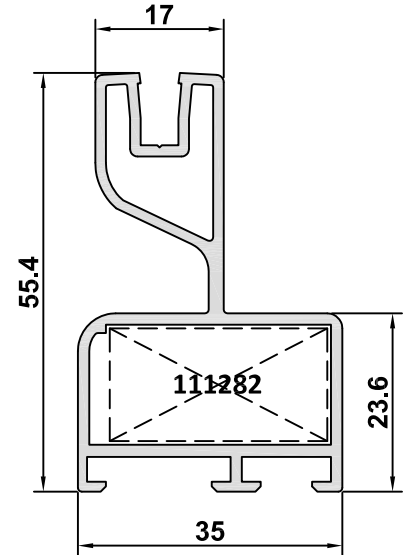

3060-1.2
AĞIRLIK / WEIGHT
0,290 kg/m

3012-12
AĞIRLIK / WEIGHT
0,379 kg/m

3011-12
AĞIRLIK / WEIGHT
0,198 kg/m

4304-13
AĞIRLIK / WEIGHT
0,290 kg/m

4303-12
AĞIRLIK / WEIGHT
0,205 kg/m

4204-12
AĞIRLIK / WEIGHT
0,450 kg/m

4205-12
AĞIRLIK / WEIGHT
0,512 kg/m

SİNEKLİK / INSECT SCREEN

20229
AĞIRLIK / WEIGHT
0,341 kg/m

20742
AĞIRLIK / WEIGHT
1,271 kg/m

552016
RULMANLAR VE
KÖŞE BİRLEŞİMİ
İÇİN PARÇA SETİ
PULLEYS AND PLUG KIT
FOR INSECT SCREEN

20243		
STATİK DEĞERLER STATIC VALUES		
Jx (cm ⁴)	Jy (cm ⁴)	y x
19,02	2,07	
AĞIRLIK / WEIGHT		
0,980 kg/m		

20230		
STATİK DEĞERLER STATIC VALUES		
Jx (cm ⁴)	Jy (cm ⁴)	y x
	0,86	
AĞIRLIK / WEIGHT		
0,696 kg/m		

20743
AĞIRLIK / WEIGHT
0,881 kg/m