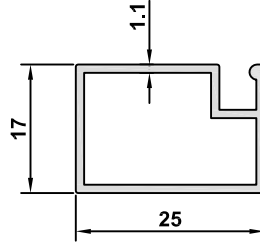

SİNEKLİK / INSECT SCREEN

SİNEKLİK PROFİLLERİ INSECT SCREEN PROFILES

719

4814
AĞIRLIK / WEIGHT
0,238 kg/m

3013
AĞIRLIK / WEIGHT
0,193 kg/m

4260
AĞIRLIK / WEIGHT
0,187 kg/m

5967
AĞIRLIK / WEIGHT
0,222 kg/m

3060
AĞIRLIK / WEIGHT
0,257 kg/m

4449
AĞIRLIK / WEIGHT
0,228 kg/m

3107
AĞIRLIK / WEIGHT
0,331 kg/m

3012
AĞIRLIK / WEIGHT
0,401 kg/m

4751
AĞIRLIK / WEIGHT
0,374 kg/m

SİNEKLİK / INSECT SCREEN

4658
AĞIRLIK / WEIGHT
0,434 kg/m

4656
AĞIRLIK / WEIGHT
0,442 kg/m

20243		
STATİK DEĞERLER STATIC VALUES		
Jx (cm ⁴)	Jy (cm ⁴)	y x
19,02	2,07	
AĞIRLIK / WEIGHT		
0,980 kg/m		

20230		
STATİK DEĞERLER STATIC VALUES		
Jx (cm ⁴)	Jy (cm ⁴)	y x
	0,86	
AĞIRLIK / WEIGHT		
0,696 kg/m		