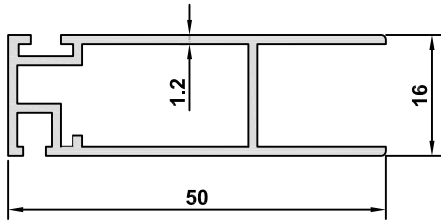

4449
AĞIRLIK / WEIGHT
0,228 kg/m

3107
AĞIRLIK / WEIGHT
0,331 kg/m

3012
AĞIRLIK / WEIGHT
0,401 kg/m

4751
AĞIRLIK / WEIGHT
0,374 kg/m

SİNEKLİK / INSECT SCREEN

4658
AĞIRLIK / WEIGHT
0,434 kg/m

4656
AĞIRLIK / WEIGHT
0,442 kg/m

20243		
STATİK DEĞERLER STATIC VALUES		
Jx (cm ⁴)	Jy (cm ⁴)	y x
19,02	2,07	
AĞIRLIK / WEIGHT		
0,980 kg/m		

20230		
STATİK DEĞERLER STATIC VALUES		
Jx (cm ⁴)	Jy (cm ⁴)	y x
	0,86	
AĞIRLIK / WEIGHT		
0,696 kg/m		