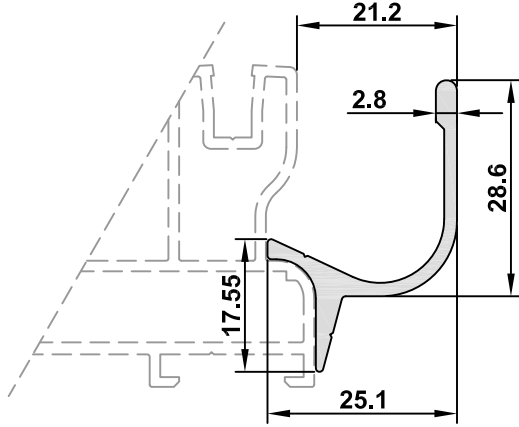

3060-1.2
AĞIRLIK / WEIGHT
0,290 kg/m

3012-12
AĞIRLIK / WEIGHT
0,379 kg/m

3011-12
AĞIRLIK / WEIGHT
0,198 kg/m

4304-13
AĞIRLIK / WEIGHT
0,290 kg/m

4303-12
AĞIRLIK / WEIGHT
0,205 kg/m

4204-12
AĞIRLIK / WEIGHT
0,450 kg/m

4205-12
AĞIRLIK / WEIGHT
0,512 kg/m

SİNEKLİK / INSECT SCREEN

20229
AĞIRLIK / WEIGHT
0,341 kg/m

20742
AĞIRLIK / WEIGHT
1,271 kg/m

552016
RULMANLAR VE
KÖŞE BİRLEŞİMİ
İÇİN PARÇA SETİ
PULLEYS AND PLUG KIT
FOR INSECT SCREEN

20243		
STATİK DEĞERLER STATIC VALUES		
Jx (cm ⁴)	Jy (cm ⁴)	y x
19,02	2,07	
AĞIRLIK / WEIGHT		
0,980 kg/m		

20230		
STATİK DEĞERLER STATIC VALUES		
Jx (cm ⁴)	Jy (cm ⁴)	y x
	0,86	
AĞIRLIK / WEIGHT		
0,696 kg/m		

20743
AĞIRLIK / WEIGHT
0,881 kg/m