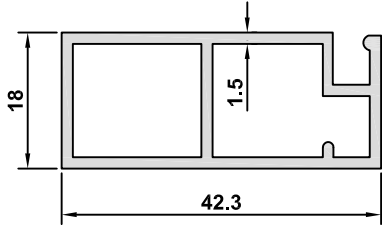

5234
AĞIRLIK / WEIGHT
0,561 kg/m