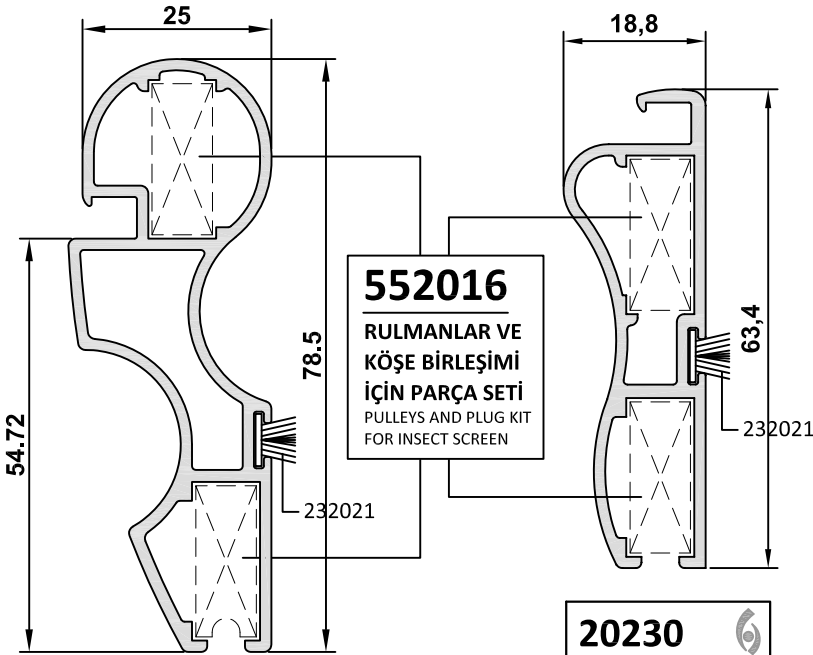

4205-12
AĞIRLIK / WEIGHT
0,512 kg/m

SİNEKLİK / INSECT SCREEN

20229
AĞIRLIK / WEIGHT
0,341 kg/m

20742
AĞIRLIK / WEIGHT
1,271 kg/m

552016
RULMANLAR VE
KÖŞE BİRLEŞİMİ
İÇİN PARÇA SETİ
PULLEYS AND PLUG KIT
FOR INSECT SCREEN

20243		
STATİK DEĞERLER STATIC VALUES		
Jx (cm ⁴)	Jy (cm ⁴)	y x
19,02	2,07	
AĞIRLIK / WEIGHT		
0,980 kg/m		

20230		
STATİK DEĞERLER STATIC VALUES		
Jx (cm ⁴)	Jy (cm ⁴)	y x
	0,86	
AĞIRLIK / WEIGHT		
0,696 kg/m		

20743
AĞIRLIK / WEIGHT
0,881 kg/m