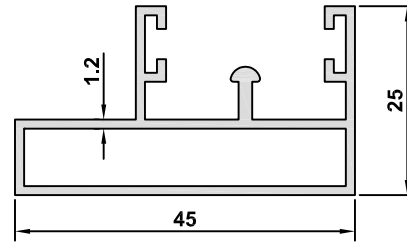

4449
AĞIRLIK / WEIGHT
0,228 kg/m

3107
AĞIRLIK / WEIGHT
0,331 kg/m

3012
AĞIRLIK / WEIGHT
0,401 kg/m

4751
AĞIRLIK / WEIGHT
0,374 kg/m

SİNEKLİK / INSECT SCREEN

4658
AĞIRLIK / WEIGHT
0,434 kg/m

4656
AĞIRLIK / WEIGHT
0,442 kg/m

4204
AĞIRLIK / WEIGHT
0,464 kg/m

4205
AĞIRLIK / WEIGHT
0,542 kg/m

5234
AĞIRLIK / WEIGHT
0,561 kg/m

4165
AĞIRLIK / WEIGHT
0,434 kg/m

3013-1.2
AĞIRLIK / WEIGHT
0,220 kg/m

4657
AĞIRLIK / WEIGHT
0,282 kg/m

4669
AĞIRLIK / WEIGHT
0,220 kg/m

20243		
STATİK DEĞERLER STATIC VALUES		
Jx (cm ⁴)	Jy (cm ⁴)	y x
19,02	2,07	
AĞIRLIK / WEIGHT		
0,980 kg/m		

20230		
STATİK DEĞERLER STATIC VALUES		
Jx (cm ⁴)	Jy (cm ⁴)	y x
	0,86	
AĞIRLIK / WEIGHT		
0,696 kg/m		