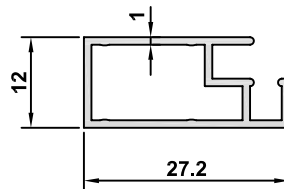

4449
AĞIRLIK / WEIGHT
0,228 kg/m

3107
AĞIRLIK / WEIGHT
0,331 kg/m

3012
AĞIRLIK / WEIGHT
0,401 kg/m

4751
AĞIRLIK / WEIGHT
0,374 kg/m

SİNEKLİK / INSECT SCREEN

4658
AĞIRLIK / WEIGHT
0,434 kg/m

4656
AĞIRLIK / WEIGHT
0,442 kg/m

4204
AĞIRLIK / WEIGHT
0,464 kg/m

4205
AĞIRLIK / WEIGHT
0,542 kg/m

5234
AĞIRLIK / WEIGHT
0,561 kg/m

4165
AĞIRLIK / WEIGHT
0,434 kg/m

3013-1.2
AĞIRLIK / WEIGHT
0,220 kg/m

4657
AĞIRLIK / WEIGHT
0,282 kg/m

4669
AĞIRLIK / WEIGHT
0,220 kg/m

20243		
STATİK DEĞERLER STATIC VALUES		
Jx (cm ⁴)	Jy (cm ⁴)	y x
19,02	2,07	
AĞIRLIK / WEIGHT		
0,980 kg/m		

20230		
STATİK DEĞERLER STATIC VALUES		
Jx (cm ⁴)	Jy (cm ⁴)	y x
	0,86	
AĞIRLIK / WEIGHT		
0,696 kg/m		