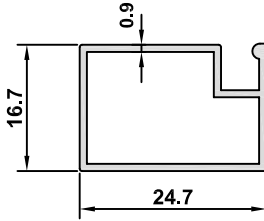

SİNEKLİK / INSECT SCREEN

SİNEKLİK PROFİLLERİ INSECT SCREEN PROFILES

719

4814
AĞIRLIK / WEIGHT
0,238 kg/m

3013
AĞIRLIK / WEIGHT
0,193 kg/m

4260
AĞIRLIK / WEIGHT
0,187 kg/m

5967
AĞIRLIK / WEIGHT
0,222 kg/m

3060
AĞIRLIK / WEIGHT
0,257 kg/m

4449
AĞIRLIK / WEIGHT
0,228 kg/m

3107
AĞIRLIK / WEIGHT
0,331 kg/m

3012
AĞIRLIK / WEIGHT
0,401 kg/m

4751
AĞIRLIK / WEIGHT
0,374 kg/m

SİNEKLİK / INSECT SCREEN

4658
AĞIRLIK / WEIGHT
0,434 kg/m

4656
AĞIRLIK / WEIGHT
0,442 kg/m

20243		
STATİK DEĞERLER STATIC VALUES		
Jx (cm ⁴)	Jy (cm ⁴)	y x
19,02	2,07	
AĞIRLIK / WEIGHT		
0,980 kg/m		

20230		
STATİK DEĞERLER STATIC VALUES		
Jx (cm ⁴)	Jy (cm ⁴)	y x
	0,86	
AĞIRLIK / WEIGHT		
0,696 kg/m		