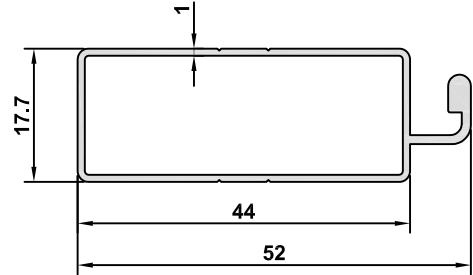

SİNEKLİK / INSECT SCREEN

SİNEKLİK PROFİLLERİ INSECT SCREEN PROFILES

719

4814
AĞIRLIK / WEIGHT
0,238 kg/m

3013
AĞIRLIK / WEIGHT
0,193 kg/m

4260
AĞIRLIK / WEIGHT
0,187 kg/m

5967
AĞIRLIK / WEIGHT
0,222 kg/m

3060
AĞIRLIK / WEIGHT
0,257 kg/m

4449
AĞIRLIK / WEIGHT
0,228 kg/m

3107
AĞIRLIK / WEIGHT
0,331 kg/m

3012
AĞIRLIK / WEIGHT
0,401 kg/m

4751
AĞIRLIK / WEIGHT
0,374 kg/m

SİNEKLİK / INSECT SCREEN

4658
AĞIRLIK / WEIGHT
0,434 kg/m

4656
AĞIRLIK / WEIGHT
0,442 kg/m

20243		
STATİK DEĞERLER STATIC VALUES		
Jx (cm ⁴)	Jy (cm ⁴)	y x
19,02	2,07	
AĞIRLIK / WEIGHT		
0,980 kg/m		

20230		
STATİK DEĞERLER STATIC VALUES		
Jx (cm ⁴)	Jy (cm ⁴)	y x
	0,86	
AĞIRLIK / WEIGHT		
0,696 kg/m		

20743
AĞIRLIK / WEIGHT
0,881 kg/m