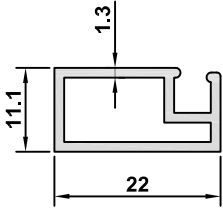

SİNEKLİK / INSECT SCREEN

SİNEKLİK PROFİLLERİ INSECT SCREEN PROFILES

719

4814
AĞIRLIK / WEIGHT
0,238 kg/m

3013
AĞIRLIK / WEIGHT
0,193 kg/m

4260
AĞIRLIK / WEIGHT
0,187 kg/m

5967
AĞIRLIK / WEIGHT
0,222 kg/m

3060
AĞIRLIK / WEIGHT
0,257 kg/m

4449
AĞIRLIK / WEIGHT
0,228 kg/m

3107
AĞIRLIK / WEIGHT
0,331 kg/m

3012
AĞIRLIK / WEIGHT
0,401 kg/m

4751
AĞIRLIK / WEIGHT
0,374 kg/m

SİNEKLİK / INSECT SCREEN

4658
AĞIRLIK / WEIGHT
0,434 kg/m

4656
AĞIRLIK / WEIGHT
0,442 kg/m

20243		
STATİK DEĞERLER STATIC VALUES		
Jx (cm ⁴)	Jy (cm ⁴)	y x
19,02	2,07	
AĞIRLIK / WEIGHT		
0,980 kg/m		

20230		
STATİK DEĞERLER STATIC VALUES		
Jx (cm ⁴)	Jy (cm ⁴)	y x
	0,86	
AĞIRLIK / WEIGHT		
0,696 kg/m		

20743
AĞIRLIK / WEIGHT
0,881 kg/m