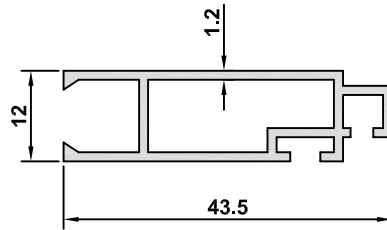

SİNEKLİK / INSECT SCREEN

SİNEKLİK PROFİLLERİ INSECT SCREEN PROFILES

719

4814
AĞIRLIK / WEIGHT
0,238 kg/m

3013
AĞIRLIK / WEIGHT
0,193 kg/m

4260
AĞIRLIK / WEIGHT
0,187 kg/m

5967
AĞIRLIK / WEIGHT
0,222 kg/m

3060
AĞIRLIK / WEIGHT
0,257 kg/m

4449
AĞIRLIK / WEIGHT
0,228 kg/m

3107
AĞIRLIK / WEIGHT
0,331 kg/m

3012
AĞIRLIK / WEIGHT
0,401 kg/m

4751
AĞIRLIK / WEIGHT
0,374 kg/m

SİNEKLİK / INSECT SCREEN

4658
AĞIRLIK / WEIGHT
0,434 kg/m

4656
AĞIRLIK / WEIGHT
0,442 kg/m

20243		
STATİK DEĞERLER STATIC VALUES		
Jx (cm ⁴)	Jy (cm ⁴)	y x
19,02	2,07	
AĞIRLIK / WEIGHT		
0,980 kg/m		

20230		
STATİK DEĞERLER STATIC VALUES		
Jx (cm ⁴)	Jy (cm ⁴)	y x
	0,86	
AĞIRLIK / WEIGHT		
0,696 kg/m		