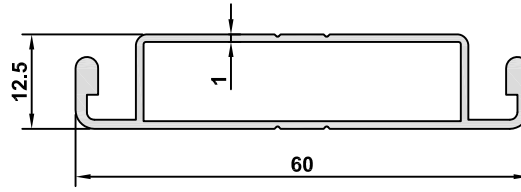

4449
AĞIRLIK / WEIGHT
0,228 kg/m

3107
AĞIRLIK / WEIGHT
0,331 kg/m

3012
AĞIRLIK / WEIGHT
0,401 kg/m

4751
AĞIRLIK / WEIGHT
0,374 kg/m

SİNEKLİK / INSECT SCREEN

4658
AĞIRLIK / WEIGHT
0,434 kg/m

4656
AĞIRLIK / WEIGHT
0,442 kg/m

4204
AĞIRLIK / WEIGHT
0,464 kg/m

4205
AĞIRLIK / WEIGHT
0,542 kg/m

5234
AĞIRLIK / WEIGHT
0,561 kg/m

4165
AĞIRLIK / WEIGHT
0,434 kg/m

3013-1.2
AĞIRLIK / WEIGHT
0,220 kg/m

4657
AĞIRLIK / WEIGHT
0,282 kg/m

4669
AĞIRLIK / WEIGHT
0,220 kg/m

20243		
STATİK DEĞERLER STATIC VALUES		
Jx (cm ⁴)	Jy (cm ⁴)	y x
19,02	2,07	
AĞIRLIK / WEIGHT		
0,980 kg/m		

20230		
STATİK DEĞERLER STATIC VALUES		
Jx (cm ⁴)	Jy (cm ⁴)	y x
	0,86	
AĞIRLIK / WEIGHT		
0,696 kg/m		