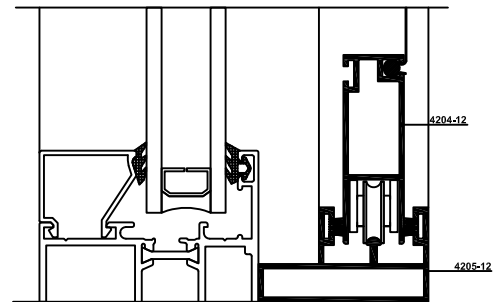

3060-1.2
AĞIRLIK / WEIGHT
0,290 kg/m

3012-12
AĞIRLIK / WEIGHT
0,379 kg/m

3011-12
AĞIRLIK / WEIGHT
0,198 kg/m

4304-13
AĞIRLIK / WEIGHT
0,290 kg/m

4303-12
AĞIRLIK / WEIGHT
0,205 kg/m

4204-12
AĞIRLIK / WEIGHT
0,450 kg/m

4205-12
AĞIRLIK / WEIGHT
0,512 kg/m

SİNEKLİK / INSECT SCREEN

20229
AĞIRLIK / WEIGHT
0,341 kg/m

20742
AĞIRLIK / WEIGHT
1,271 kg/m

552016
RULMANLAR VE
KÖŞE BİRLEŞİMİ
İÇİN PARÇA SETİ
PULLEYS AND PLUG KIT
FOR INSECT SCREEN

20243		
STATİK DEĞERLER STATIC VALUES		
Jx (cm ⁴)	Jy (cm ⁴)	y x
19,02	2,07	
AĞIRLIK / WEIGHT		
0,980 kg/m		

20230		
STATİK DEĞERLER STATIC VALUES		
Jx (cm ⁴)	Jy (cm ⁴)	y x
	0,86	
AĞIRLIK / WEIGHT		
0,696 kg/m		