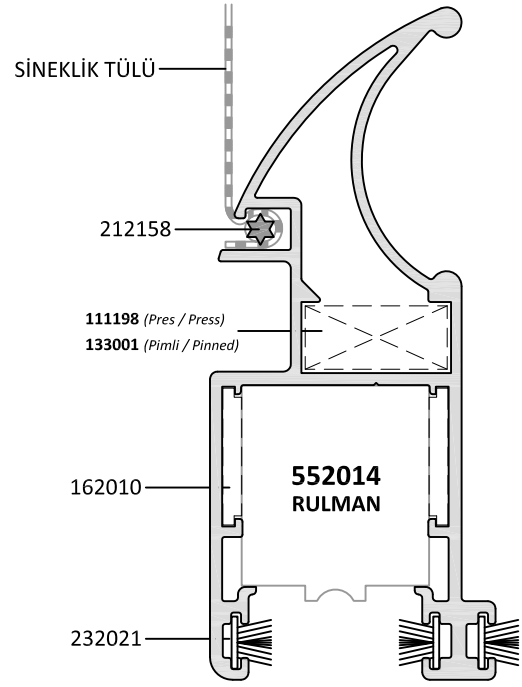

3060-1.2
AĞIRLIK / WEIGHT
0,290 kg/m

3012-12
AĞIRLIK / WEIGHT
0,379 kg/m

3011-12
AĞIRLIK / WEIGHT
0,198 kg/m

4304-13
AĞIRLIK / WEIGHT
0,290 kg/m

4303-12
AĞIRLIK / WEIGHT
0,205 kg/m

4204-12
AĞIRLIK / WEIGHT
0,450 kg/m

4205-12
AĞIRLIK / WEIGHT
0,512 kg/m

SİNEKLİK / INSECT SCREEN

20229
AĞIRLIK / WEIGHT
0,341 kg/m

20742
AĞIRLIK / WEIGHT
1,271 kg/m

552016
RULMANLAR VE
KÖŞE BİRLEŞİMİ
İÇİN PARÇA SETİ
PULLEYS AND PLUG KIT
FOR INSECT SCREEN

20243		
STATİK DEĞERLER STATIC VALUES		
Jx (cm ⁴)	Jy (cm ⁴)	y x
19,02	2,07	
AĞIRLIK / WEIGHT		
0,980 kg/m		

20230		
STATİK DEĞERLER STATIC VALUES		
Jx (cm ⁴)	Jy (cm ⁴)	y x
	0,86	
AĞIRLIK / WEIGHT		
0,696 kg/m		

20743
AĞIRLIK / WEIGHT
0,881 kg/m