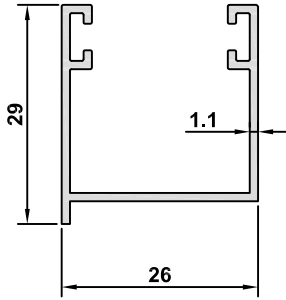

PANJUR PROFİLLERİ

SHUTTER PROFILES

724

PANJUR / SHUTTER

2202	
AĞIRLIK / WEIGHT	
0,282 kg/m	

3614	
AĞIRLIK / WEIGHT	
0,455 kg/m	

3612	
AĞIRLIK / WEIGHT	
0,331 kg/m	

4240	
AĞIRLIK / WEIGHT	
0,409 kg/m	

3608	
AĞIRLIK / WEIGHT	
0,566 kg/m	

4335	
AĞIRLIK / WEIGHT	
0,309 kg/m	

3603	
AĞIRLIK / WEIGHT	
0,832 kg/m	

3602	
AĞIRLIK / WEIGHT	
0,700 kg/m	

3600	
AĞIRLIK / WEIGHT	
0,625 kg/m	

3611	
AĞIRLIK / WEIGHT	
0,800 kg/m	

3610	
AĞIRLIK / WEIGHT	
0,886 kg/m	

PANJUR / SHUTTER

2018
AĞIRLIK / WEIGHT
0,287kg/m

3613
AĞIRLIK / WEIGHT
0,342 kg/m

3609
AĞIRLIK / WEIGHT
0,371 kg/m

3607
AĞIRLIK / WEIGHT
0,745 kg/m

3604
AĞIRLIK / WEIGHT
0,553 kg/m

3601
AĞIRLIK / WEIGHT
0,630 kg/m

3606
AĞIRLIK / WEIGHT
0,845 kg/m

3605
AĞIRLIK / WEIGHT
1,230 kg/m