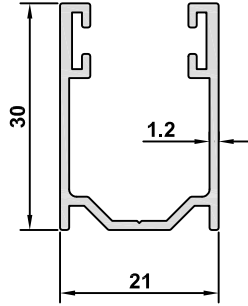

PANJUR PROFİLLERİ

SHUTTER PROFILES

724

PANJUR / SHUTTER

2202	
AĞIRLIK / WEIGHT	
0,282 kg/m	

3614	
AĞIRLIK / WEIGHT	
0,455 kg/m	

3612	
AĞIRLIK / WEIGHT	
0,331 kg/m	

4240	
AĞIRLIK / WEIGHT	
0,409 kg/m	

3608	
AĞIRLIK / WEIGHT	
0,566 kg/m	

4335	
AĞIRLIK / WEIGHT	
0,309 kg/m	

3603	
AĞIRLIK / WEIGHT	
0,832 kg/m	

3602	
AĞIRLIK / WEIGHT	
0,700 kg/m	

3600	
AĞIRLIK / WEIGHT	
0,625 kg/m	

3611	
AĞIRLIK / WEIGHT	
0,800 kg/m	

3610	
AĞIRLIK / WEIGHT	
0,886 kg/m	

PANJUR / SHUTTER

2018
AĞIRLIK / WEIGHT
0,287kg/m

3613
AĞIRLIK / WEIGHT
0,342 kg/m

3609
AĞIRLIK / WEIGHT
0,371 kg/m

3607
AĞIRLIK / WEIGHT
0,745 kg/m

3604
AĞIRLIK / WEIGHT
0,553 kg/m

3601
AĞIRLIK / WEIGHT
0,630 kg/m

3606
AĞIRLIK / WEIGHT
0,845 kg/m

3605
AĞIRLIK / WEIGHT
1,230 kg/m