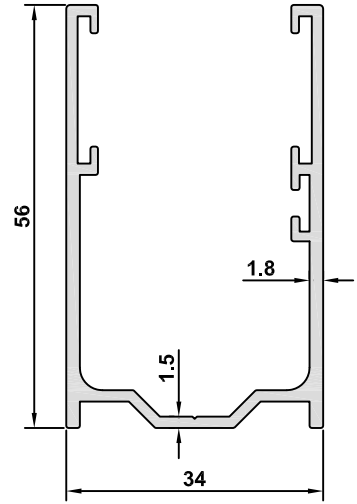

PANJUR PROFİLLERİ

SHUTTER PROFILES

724

PANJUR / SHUTTER

2202	
AĞIRLIK / WEIGHT	
0,282 kg/m	

3614	
AĞIRLIK / WEIGHT	
0,455 kg/m	

3612	
AĞIRLIK / WEIGHT	
0,331 kg/m	

4240	
AĞIRLIK / WEIGHT	
0,409 kg/m	

3608	
AĞIRLIK / WEIGHT	
0,566 kg/m	

4335	
AĞIRLIK / WEIGHT	
0,309 kg/m	

3603	
AĞIRLIK / WEIGHT	
0,832 kg/m	

3602	
AĞIRLIK / WEIGHT	
0,700 kg/m	

3600	
AĞIRLIK / WEIGHT	
0,625 kg/m	

3611	
AĞIRLIK / WEIGHT	
0,800 kg/m	

3610	
AĞIRLIK / WEIGHT	
0,886 kg/m	

PANJUR / SHUTTER

2018
AĞIRLIK / WEIGHT
0,287kg/m

3613
AĞIRLIK / WEIGHT
0,342 kg/m

3609
AĞIRLIK / WEIGHT
0,371 kg/m

3607
AĞIRLIK / WEIGHT
0,745 kg/m

3604
AĞIRLIK / WEIGHT
0,553 kg/m

3601
AĞIRLIK / WEIGHT
0,630 kg/m

3606
AĞIRLIK / WEIGHT
0,845 kg/m

3605
AĞIRLIK / WEIGHT
1,230 kg/m