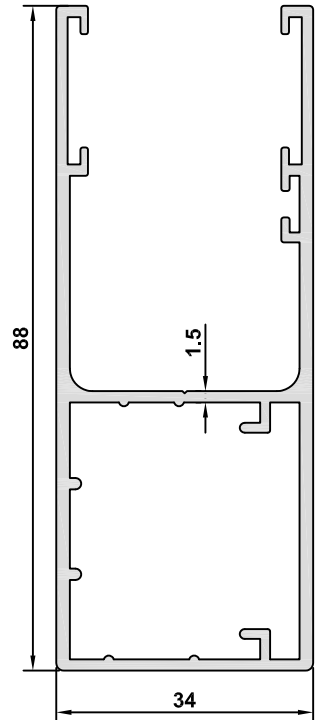

PANJUR PROFİLLERİ

SHUTTER PROFILES

724

PANJUR / SHUTTER

2202	
AĞIRLIK / WEIGHT	
0,282 kg/m	

3614	
AĞIRLIK / WEIGHT	
0,455 kg/m	

3612	
AĞIRLIK / WEIGHT	
0,331 kg/m	

4240	
AĞIRLIK / WEIGHT	
0,409 kg/m	

3608	
AĞIRLIK / WEIGHT	
0,566 kg/m	

4335	
AĞIRLIK / WEIGHT	
0,309 kg/m	

3603	
AĞIRLIK / WEIGHT	
0,832 kg/m	

3602	
AĞIRLIK / WEIGHT	
0,700 kg/m	

3600	
AĞIRLIK / WEIGHT	
0,625 kg/m	

3611	
AĞIRLIK / WEIGHT	
0,800 kg/m	

3610	
AĞIRLIK / WEIGHT	
0,886 kg/m	

PANJUR / SHUTTER

2018
AĞIRLIK / WEIGHT
0,287kg/m

3613
AĞIRLIK / WEIGHT
0,342 kg/m

3609
AĞIRLIK / WEIGHT
0,371 kg/m

3607
AĞIRLIK / WEIGHT
0,745 kg/m

3604
AĞIRLIK / WEIGHT
0,553 kg/m

3601
AĞIRLIK / WEIGHT
0,630 kg/m

3606
AĞIRLIK / WEIGHT
0,845 kg/m

3605
AĞIRLIK / WEIGHT
1,230 kg/m