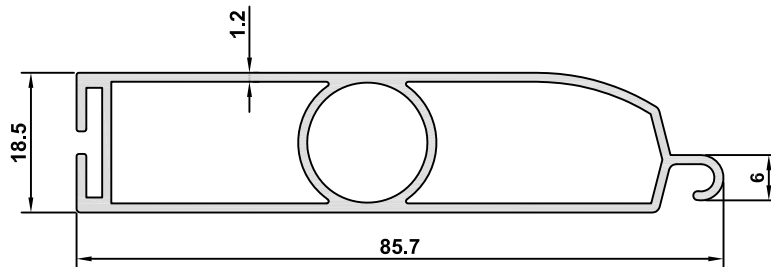

PANJUR PROFİLLERİ

SHUTTER PROFILES

724

PANJUR / SHUTTER

2202	
AĞIRLIK / WEIGHT	
0,282 kg/m	

3614	
AĞIRLIK / WEIGHT	
0,455 kg/m	

3612	
AĞIRLIK / WEIGHT	
0,331 kg/m	

4240	
AĞIRLIK / WEIGHT	
0,409 kg/m	

3608	
AĞIRLIK / WEIGHT	
0,566 kg/m	

4335	
AĞIRLIK / WEIGHT	
0,309 kg/m	

3603	
AĞIRLIK / WEIGHT	
0,832 kg/m	

3602	
AĞIRLIK / WEIGHT	
0,700 kg/m	

3600	
AĞIRLIK / WEIGHT	
0,625 kg/m	

3611	
AĞIRLIK / WEIGHT	
0,800 kg/m	

3610	
AĞIRLIK / WEIGHT	
0,886 kg/m	

PANJUR / SHUTTER

2018
AĞIRLIK / WEIGHT
0,287kg/m

3613
AĞIRLIK / WEIGHT
0,342 kg/m

3609
AĞIRLIK / WEIGHT
0,371 kg/m

3607
AĞIRLIK / WEIGHT
0,745 kg/m

3604
AĞIRLIK / WEIGHT
0,553 kg/m

3601
AĞIRLIK / WEIGHT
0,630 kg/m

3606
AĞIRLIK / WEIGHT
0,845 kg/m

3605
AĞIRLIK / WEIGHT
1,230 kg/m