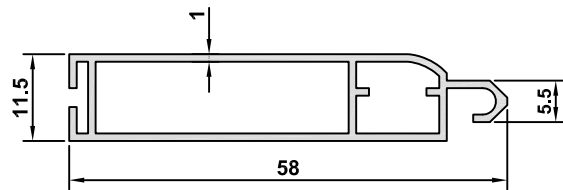

PANJUR PROFİLLERİ

SHUTTER PROFILES

724

PANJUR / SHUTTER

2202	
AĞIRLIK / WEIGHT	
0,282 kg/m	

3614	
AĞIRLIK / WEIGHT	
0,455 kg/m	

3612	
AĞIRLIK / WEIGHT	
0,331 kg/m	

4240	
AĞIRLIK / WEIGHT	
0,409 kg/m	

3608	
AĞIRLIK / WEIGHT	
0,566 kg/m	

4335	
AĞIRLIK / WEIGHT	
0,309 kg/m	

3603	
AĞIRLIK / WEIGHT	
0,832 kg/m	

3602	
AĞIRLIK / WEIGHT	
0,700 kg/m	

3600	
AĞIRLIK / WEIGHT	
0,625 kg/m	

3611	
AĞIRLIK / WEIGHT	
0,800 kg/m	

3610	
AĞIRLIK / WEIGHT	
0,886 kg/m	

PANJUR / SHUTTER

2018
AĞIRLIK / WEIGHT
0,287kg/m

3613
AĞIRLIK / WEIGHT
0,342 kg/m

3609
AĞIRLIK / WEIGHT
0,371 kg/m

3607
AĞIRLIK / WEIGHT
0,745 kg/m

3604
AĞIRLIK / WEIGHT
0,553 kg/m

3601
AĞIRLIK / WEIGHT
0,630 kg/m

3606
AĞIRLIK / WEIGHT
0,845 kg/m

3605
AĞIRLIK / WEIGHT
1,230 kg/m