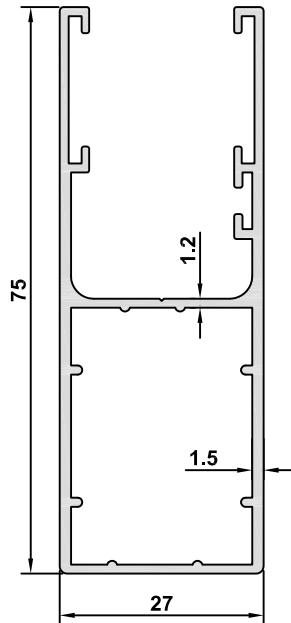

PANJUR PROFİLLERİ

SHUTTER PROFILES

724

PANJUR / SHUTTER

2202	
AĞIRLIK / WEIGHT	
0,282 kg/m	

3614	
AĞIRLIK / WEIGHT	
0,455 kg/m	

3612	
AĞIRLIK / WEIGHT	
0,331 kg/m	

4240	
AĞIRLIK / WEIGHT	
0,409 kg/m	

3608	
AĞIRLIK / WEIGHT	
0,566 kg/m	

4335	
AĞIRLIK / WEIGHT	
0,309 kg/m	

3603	
AĞIRLIK / WEIGHT	
0,832 kg/m	

3602	
AĞIRLIK / WEIGHT	
0,700 kg/m	

3600	
AĞIRLIK / WEIGHT	
0,625 kg/m	

3611	
AĞIRLIK / WEIGHT	
0,800 kg/m	

3610	
AĞIRLIK / WEIGHT	
0,886 kg/m	

PANJUR / SHUTTER

2018
AĞIRLIK / WEIGHT
0,287kg/m

3613
AĞIRLIK / WEIGHT
0,342 kg/m

3609
AĞIRLIK / WEIGHT
0,371 kg/m

3607
AĞIRLIK / WEIGHT
0,745 kg/m

3604
AĞIRLIK / WEIGHT
0,553 kg/m

3601
AĞIRLIK / WEIGHT
0,630 kg/m

3606
AĞIRLIK / WEIGHT
0,845 kg/m

3605
AĞIRLIK / WEIGHT
1,230 kg/m