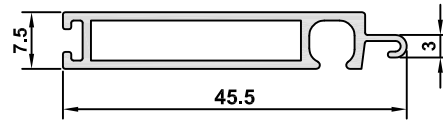

PANJUR PROFİLLERİ

SHUTTER PROFILES

724

PANJUR / SHUTTER

2202	
AĞIRLIK / WEIGHT	
0,282 kg/m	

3614	
AĞIRLIK / WEIGHT	
0,455 kg/m	

3612	
AĞIRLIK / WEIGHT	
0,331 kg/m	

4240	
AĞIRLIK / WEIGHT	
0,409 kg/m	

3608	
AĞIRLIK / WEIGHT	
0,566 kg/m	

4335	
AĞIRLIK / WEIGHT	
0,309 kg/m	

3603	
AĞIRLIK / WEIGHT	
0,832 kg/m	

3602	
AĞIRLIK / WEIGHT	
0,700 kg/m	

3600	
AĞIRLIK / WEIGHT	
0,625 kg/m	

3611	
AĞIRLIK / WEIGHT	
0,800 kg/m	