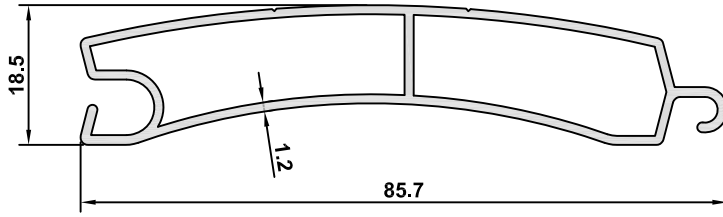

PANJUR PROFİLLERİ

SHUTTER PROFILES

724

PANJUR / SHUTTER

2202	
AĞIRLIK / WEIGHT	
0,282 kg/m	

3614	
AĞIRLIK / WEIGHT	
0,455 kg/m	

3612	
AĞIRLIK / WEIGHT	
0,331 kg/m	

4240	
AĞIRLIK / WEIGHT	
0,409 kg/m	

3608	
AĞIRLIK / WEIGHT	
0,566 kg/m	

4335	
AĞIRLIK / WEIGHT	
0,309 kg/m	

3603	
AĞIRLIK / WEIGHT	
0,832 kg/m	

3602	
AĞIRLIK / WEIGHT	
0,700 kg/m	

3600	
AĞIRLIK / WEIGHT	
0,625 kg/m	

3611	
AĞIRLIK / WEIGHT	
0,800 kg/m	

3610	
AĞIRLIK / WEIGHT	
0,886 kg/m	

PANJUR / SHUTTER

2018
AĞIRLIK / WEIGHT
0,287kg/m

3613
AĞIRLIK / WEIGHT
0,342 kg/m

3609
AĞIRLIK / WEIGHT
0,371 kg/m

3607
AĞIRLIK / WEIGHT
0,745 kg/m

3604
AĞIRLIK / WEIGHT
0,553 kg/m

3601
AĞIRLIK / WEIGHT
0,630 kg/m

3606
AĞIRLIK / WEIGHT
0,845 kg/m

3605
AĞIRLIK / WEIGHT
1,230 kg/m