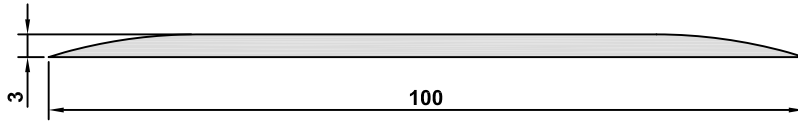

PD PROFİLLERİ

PD PROFILES

728

PD

729

KONVANSİYONEL / CONVENTIONAL

1600	
AĞIRLIK / WEIGHT	
0,710 kg/m	

1601	
AĞIRLIK / WEIGHT	
0,860 kg/m	

5716	
AĞIRLIK / WEIGHT	
0,653 kg/m	

5715	
AĞIRLIK / WEIGHT	
0,911 kg/m	

1602	
AĞIRLIK / WEIGHT	
1,455kg/m	

281	
AĞIRLIK / WEIGHT	
2,033kg/m	

730

KONVANSİYONEL / CONVENTIONAL