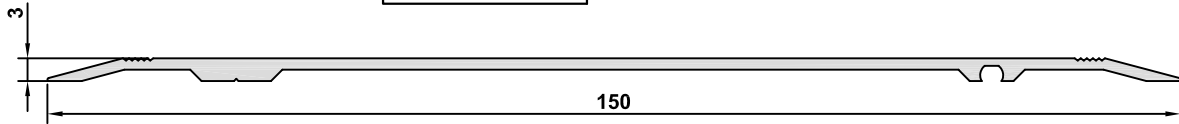

PD PROFİLLERİ

PD PROFILES

728

PD

729

KONVANSİYONEL / CONVENTIONAL

1600	
AĞIRLIK / WEIGHT	
0,710 kg/m	

1601	
AĞIRLIK / WEIGHT	
0,860 kg/m	

5716	
AĞIRLIK / WEIGHT	
0,653 kg/m	

5715	
AĞIRLIK / WEIGHT	
0,911 kg/m	

1602	
AĞIRLIK / WEIGHT	
1,455kg/m	

281	
AĞIRLIK / WEIGHT	
2,033kg/m	

730

KONVANSİYONEL / CONVENTIONAL