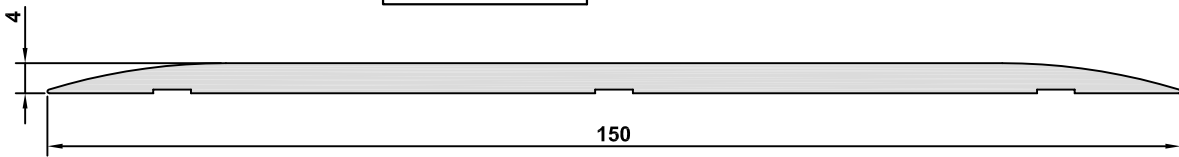

PD PROFİLLERİ

PD PROFILES

728

PD

729

KONVANSİYONEL / CONVENTIONAL

1600	
AĞIRLIK / WEIGHT	
0,710 kg/m	

1601	
AĞIRLIK / WEIGHT	
0,860 kg/m	

5716	
AĞIRLIK / WEIGHT	
0,653 kg/m	

5715	
AĞIRLIK / WEIGHT	
0,911 kg/m	

1602	
AĞIRLIK / WEIGHT	
1,455kg/m	

281	
AĞIRLIK / WEIGHT	
2,033kg/m	

730

KONVANSİYONEL / CONVENTIONAL