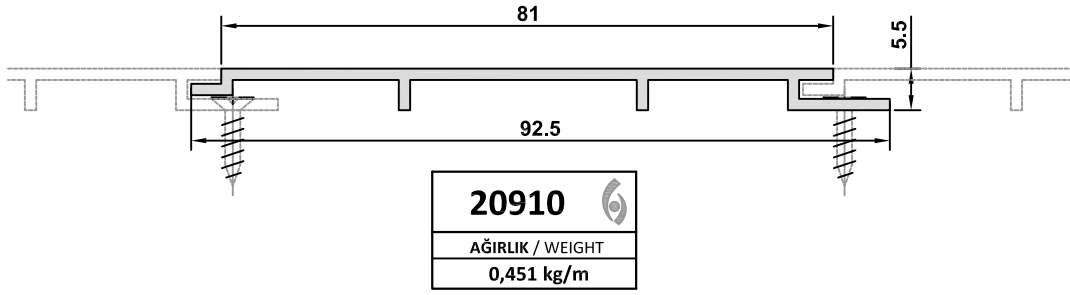

PD PROFİLLERİ

PD PROFILES

728

PD

729

KONVANSİYONEL / CONVENTIONAL

1600	
AĞIRLIK / WEIGHT	
0,710 kg/m	

1601	
AĞIRLIK / WEIGHT	
0,860 kg/m	

5716	
AĞIRLIK / WEIGHT	
0,653 kg/m	

5715	
AĞIRLIK / WEIGHT	
0,911 kg/m	

1602	
AĞIRLIK / WEIGHT	
1,455kg/m	

281	
AĞIRLIK / WEIGHT	
2,033kg/m	

730

KONVANSİYONEL / CONVENTIONAL