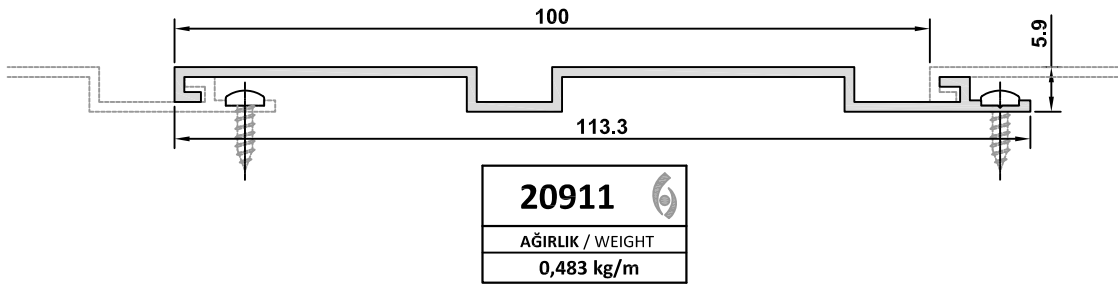

PD PROFİLLERİ

PD PROFILES

728

PD

729

KONVANSİYONEL / CONVENTIONAL

1600	
AĞIRLIK / WEIGHT	
0,710 kg/m	

1601	
AĞIRLIK / WEIGHT	
0,860 kg/m	

5716	
AĞIRLIK / WEIGHT	
0,653 kg/m	

5715	
AĞIRLIK / WEIGHT	
0,911 kg/m	

1602	
AĞIRLIK / WEIGHT	
1,455kg/m	

281	
AĞIRLIK / WEIGHT	
2,033kg/m	

730

KONVANSİYONEL / CONVENTIONAL