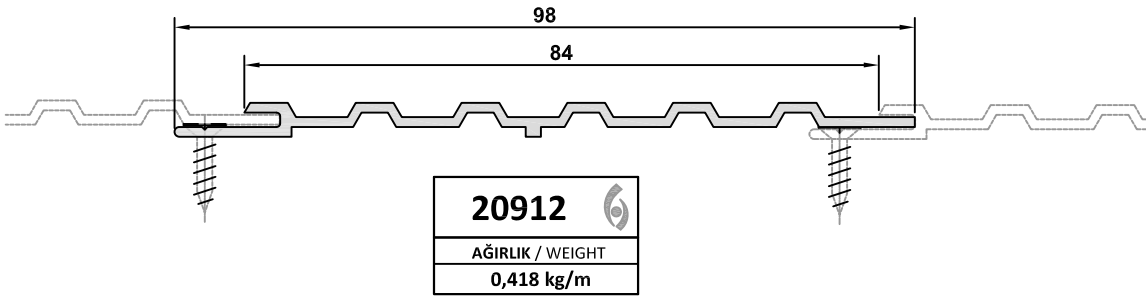

PD PROFİLLERİ

PD PROFILES

728

PD

729

KONVANSİYONEL / CONVENTIONAL

1600	
AĞIRLIK / WEIGHT	
0,710 kg/m	

1601	
AĞIRLIK / WEIGHT	
0,860 kg/m	

5716	
AĞIRLIK / WEIGHT	
0,653 kg/m	

5715	
AĞIRLIK / WEIGHT	
0,911 kg/m	

1602	
AĞIRLIK / WEIGHT	
1,455kg/m	

281	
AĞIRLIK / WEIGHT	
2,033kg/m	

730

KONVANSİYONEL / CONVENTIONAL