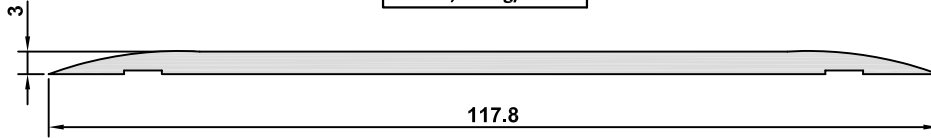

PD PROFİLLERİ

PD PROFILES

728

PD

729

KONVANSİYONEL / CONVENTIONAL

1600	
AĞIRLIK / WEIGHT	
0,710 kg/m	

1601	
AĞIRLIK / WEIGHT	
0,860 kg/m	

5716	
AĞIRLIK / WEIGHT	
0,653 kg/m	

5715	
AĞIRLIK / WEIGHT	
0,911 kg/m	

1602	
AĞIRLIK / WEIGHT	
1,455kg/m	

281	
AĞIRLIK / WEIGHT	
2,033kg/m	

730

KONVANSİYONEL / CONVENTIONAL