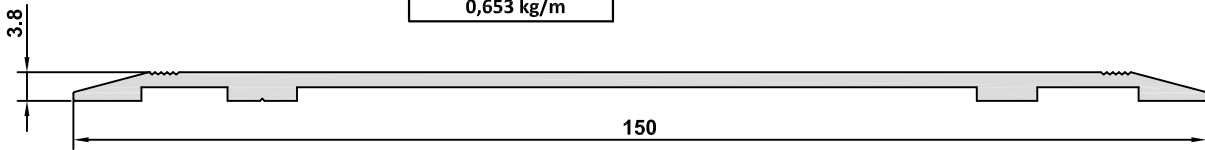

PD PROFİLLERİ

PD PROFILES

728

PD

729

KONVANSİYONEL / CONVENTIONAL

1600	
AĞIRLIK / WEIGHT	
0,710 kg/m	

1601	
AĞIRLIK / WEIGHT	
0,860 kg/m	

5716	
AĞIRLIK / WEIGHT	
0,653 kg/m	

5715	
AĞIRLIK / WEIGHT	
0,911 kg/m	

1602	
AĞIRLIK / WEIGHT	
1,455kg/m	

281	
AĞIRLIK / WEIGHT	
2,033kg/m	

730

KONVANSİYONEL / CONVENTIONAL