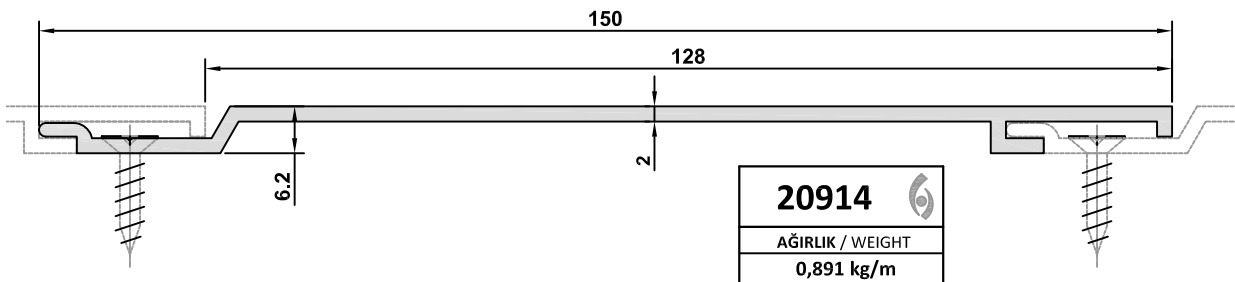

PD PROFİLLERİ

PD PROFILES

728

PD

729

KONVANSİYONEL / CONVENTIONAL

1600	
AĞIRLIK / WEIGHT	
0,710 kg/m	

1601	
AĞIRLIK / WEIGHT	
0,860 kg/m	

5716	
AĞIRLIK / WEIGHT	
0,653 kg/m	

5715	
AĞIRLIK / WEIGHT	
0,911 kg/m	

1602	
AĞIRLIK / WEIGHT	
1,455kg/m	

281	
AĞIRLIK / WEIGHT	
2,033kg/m	

730

KONVANSİYONEL / CONVENTIONAL