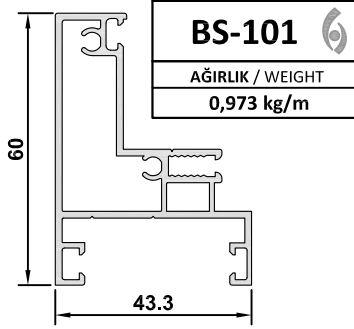

BZB

**SABİT PERVAZLI İÇ MEKAN
KAPI & OFİS BÖLME SİSTEMİ**
INDOOR DOOR & OFFICE PARTITION
SYSTEM WITH FIXED JAMB

1

*** DİZGİSEL GEREKLİLİKLERDEN ÖTÜRÜ TÜM ÇİZİMLER ($\frac{3}{5}$) ÖLÇEKLİDİR.**

ALL OF THE DRAWINGS ARE ($\frac{3}{5}$) SCALED FOR THE TYPOGRAPHIC NECESSITIES.

BS-201
KÖŞE BAĞLANTILARI
CORNER CLEATS AND ALIGNMENTS
111294: A
162002: B

Jx (cm ⁴)	Jy (cm ⁴)	y	x
4,75	2,30		

AĞIRLIK / WEIGHT
0,610 kg/m

**15676**

AĞIRLIK / WEIGHT

2,098 kg/m

**BS-207**

AĞIRLIK / WEIGHT

1,049 kg/m

**8845**

AĞIRLIK / WEIGHT

0,786 kg/m

ALÜMİNYUM AKSESUAR PROFİLLERİ

PROFILES OF ALUMINIUM ACCESSORIES

5

KÖŞE TAKOZLARI / CORNER CLEATS		
ÇİZİM / DRAWING	AKSESUAR KODU VE ÜRÜN BİLGİLERİ / ACCESSORY CODE AND PRODUCT DESCRIPTION	KESİM ÖLÇÜSÜ / CUTTING DIMENSION
	111290 PROFİL NUMARASI / PROFILE NUMBER: 20008 PROFİL AĞIRLIĞI / PROFILE WEIGHT: 2,117 kg/m	34,5 mm
	111294 PROFİL NUMARASI / PROFILE NUMBER: 5375-15,3 PROFİL AĞIRLIĞI / PROFILE WEIGHT: 2,535 kg/m	32,5 mm