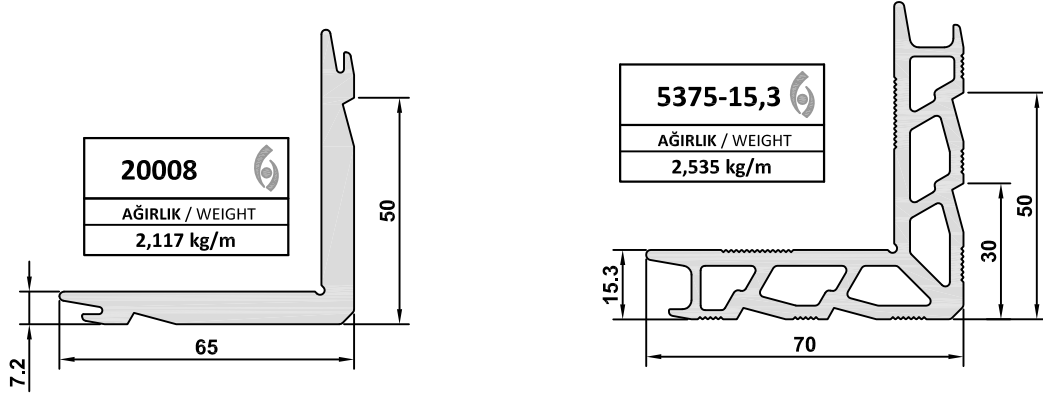

BS-201
KÖŞE BAĞLANTILARI
CORNER CLEATS AND ALIGNMENTS
111294: A
162002: B

Jx (cm ⁴)	Jy (cm ⁴)	y	x
4,75	2,30		

AĞIRLIK / WEIGHT
0,610 kg/m

**15676**

AĞIRLIK / WEIGHT

2,098 kg/m

**BS-207**

AĞIRLIK / WEIGHT

1,049 kg/m

**8845**

AĞIRLIK / WEIGHT

0,786 kg/m

ALÜMİNYUM AKSESUAR PROFİLLERİ

PROFILES OF ALUMINIUM ACCESSORIES

5

KÖŞE TAKOZLARI / CORNER CLEATS		
ÇİZİM / DRAWING	AKSESUAR KODU VE ÜRÜN BİLGİLERİ / ACCESSORY CODE AND PRODUCT DESCRIPTION	KESİM ÖLÇÜSÜ / CUTTING DIMENSION
	111290 PROFİL NUMARASI / PROFILE NUMBER: 20008 PROFİL AĞIRLIĞI / PROFILE WEIGHT: 2,117 kg/m	34,5 mm
	111294 PROFİL NUMARASI / PROFILE NUMBER: 5375-15,3 PROFİL AĞIRLIĞI / PROFILE WEIGHT: 2,535 kg/m	32,5 mm

DETAYLAR

DETAILS

TARAMA STİLLERİ / HATCH STYLES

- | | | | |
|---|---|---|--|
|  | EPDM FİTİL / EPDM GASKET |  | PVC PROFİL / PVC PROFILE |
|  | STRÜKTÜREL SİLİKON / STRUCTURAL SILICONE |  | ÇELİK PROFİL / STEEL PROFILE |
|  | MESAFE BELİRLEYİCİ / SPACE ADJUSTER |  | SU YALITIM MEMBRANI / WATERPROOFING MEMBRANE |
|  | ALÜMİNYUM PROFİL / ALUMINIUM PROFILE |  | POLİETİLEN CONTA / POLYETHYLENE GASKET |
|  | PROFİL PARÇA (Al) / PIECE OF PROFILE (Al) |  | TAŞYÜNÜ / ROCKWOOL |
|  | ISI BARIYERİ / INSULATION BAR |  | CAM / GLASS |