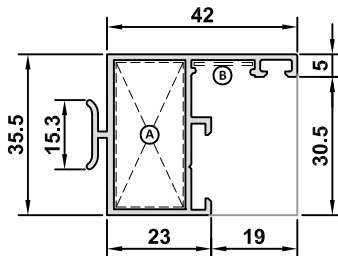

BZB

**SABİT PERVAZLI İÇ MEKAN
KAPI & OFİS BÖLME SİSTEMİ**
INDOOR DOOR & OFFICE PARTITION
SYSTEM WITH FIXED JAMB

1

*** DİZGİSEL GEREKLİLİKLERDEN ÖTÜRÜ TÜM ÇİZİMLER ($\frac{3}{5}$) ÖLÇEKLİDİR.**

ALL OF THE DRAWINGS ARE ($\frac{3}{5}$) SCALED FOR THE TYPOGRAPHIC NECESSITIES.

BS-201
KÖŞE BAĞLANTILARI
CORNER CLEATS AND ALIGNMENTS
111294: A
162002: B

Jx (cm ⁴)	Jy (cm ⁴)	y	x
4,75	2,30		

AĞIRLIK / WEIGHT
0,610 kg/m

**15676**

AĞIRLIK / WEIGHT

2,098 kg/m

**BS-207**

AĞIRLIK / WEIGHT

1,049 kg/m

**8845**

AĞIRLIK / WEIGHT

0,786 kg/m

ALÜMİNYUM AKSESUAR PROFİLLERİ

PROFILES OF ALUMINIUM ACCESSORIES

5

KÖŞE TAKOZLARI / CORNER CLEATS		
ÇİZİM / DRAWING	AKSESUAR KODU VE ÜRÜN BİLGİLERİ / ACCESSORY CODE AND PRODUCT DESCRIPTION	KESİM ÖLÇÜSÜ / CUTTING DIMENSION
	111290 PROFİL NUMARASI / PROFILE NUMBER: 20008 PROFİL AĞIRLIĞI / PROFILE WEIGHT: 2,117 kg/m	34,5 mm
	111294 PROFİL NUMARASI / PROFILE NUMBER: 5375-15,3 PROFİL AĞIRLIĞI / PROFILE WEIGHT: 2,535 kg/m	32,5 mm