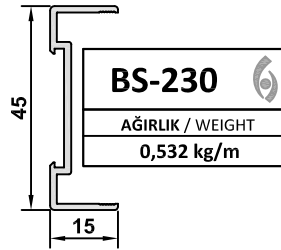

BZB

**SABİT PERVAZLI İÇ MEKAN
KAPI & OFİS BÖLME SİSTEMİ**
INDOOR DOOR & OFFICE PARTITION
SYSTEM WITH FIXED JAMB

1

*** DİZGİSEL GEREKLİLİKLERDEN ÖTÜRÜ TÜM ÇİZİMLER ($\frac{3}{5}$) ÖLÇEKLİDİR.**

ALL OF THE DRAWINGS ARE ($\frac{3}{5}$) SCALED FOR THE TYPOGRAPHIC NECESSITIES.

BS-201
KÖŞE BAĞLANTILARI
CORNER CLEATS AND ALIGNMENTS
111294: A
162002: B

Jx (cm ⁴)	Jy (cm ⁴)	y	x
4,75	2,30		

AĞIRLIK / WEIGHT
0,610 kg/m

**15676**

AĞIRLIK / WEIGHT

2,098 kg/m

**BS-207**

AĞIRLIK / WEIGHT

1,049 kg/m

**8845**

AĞIRLIK / WEIGHT

0,786 kg/m

ALÜMİNYUM AKSESUAR PROFİLLERİ

PROFILES OF ALUMINIUM ACCESSORIES

5

KÖŞE TAKOZLARI / CORNER CLEATS		
ÇİZİM / DRAWING	AKSESUAR KODU VE ÜRÜN BİLGİLERİ / ACCESSORY CODE AND PRODUCT DESCRIPTION	KESİM ÖLÇÜSÜ / CUTTING DIMENSION
	111290 PROFİL NUMARASI / PROFILE NUMBER: 20008 PROFİL AĞIRLIĞI / PROFILE WEIGHT: 2,117 kg/m	34,5 mm
	111294 PROFİL NUMARASI / PROFILE NUMBER: 5375-15,3 PROFİL AĞIRLIĞI / PROFILE WEIGHT: 2,535 kg/m	32,5 mm