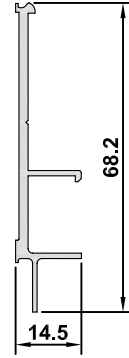

BZB

**SABİT PERVAZLI İÇ MEKAN
KAPI & OFİS BÖLME SİSTEMİ**
INDOOR DOOR & OFFICE PARTITION
SYSTEM WITH FIXED JAMB

1

*** DİZGİSEL GEREKLİLİKLERDEN ÖTÜRÜ TÜM ÇİZİMLER ($\frac{3}{5}$) ÖLÇEKLİDİR.**

ALL OF THE DRAWINGS ARE ($\frac{3}{5}$) SCALED FOR THE TYPOGRAPHIC NECESSITIES.

BS-201
KÖŞE BAĞLANTILARI
CORNER CLEATS AND ALIGNMENTS
111294: A
162002: B

Jx (cm ⁴)	Jy (cm ⁴)	y	x
4,75	2,30		

AĞIRLIK / WEIGHT
0,610 kg/m

**15676**

AĞIRLIK / WEIGHT

2,098 kg/m

**BS-207**

AĞIRLIK / WEIGHT

1,049 kg/m

**8845**

AĞIRLIK / WEIGHT

0,786 kg/m

ALÜMİNYUM AKSESUAR PROFİLLERİ

PROFILES OF ALUMINIUM ACCESSORIES

5

KÖŞE TAKOZLARI / CORNER CLEATS		
ÇİZİM / DRAWING	AKSESUAR KODU VE ÜRÜN BİLGİLERİ / ACCESSORY CODE AND PRODUCT DESCRIPTION	KESİM ÖLÇÜSÜ / CUTTING DIMENSION
	111290 PROFİL NUMARASI / PROFILE NUMBER: 20008 PROFİL AĞIRLIĞI / PROFILE WEIGHT: 2,117 kg/m	34,5 mm
	111294 PROFİL NUMARASI / PROFILE NUMBER: 5375-15,3 PROFİL AĞIRLIĞI / PROFILE WEIGHT: 2,535 kg/m	32,5 mm

DETAYLAR

DETAILS

TARAMA STİLLERİ / HATCH STYLES

- | | | | |
|---|---|---|--|
|  | EPDM FİTİL / EPDM GASKET |  | PVC PROFİL / PVC PROFILE |
|  | STRÜKTÜREL SİLİKON / STRUCTURAL SILICONE |  | ÇELİK PROFİL / STEEL PROFILE |
|  | MESAFE BELİRLEYİCİ / SPACE ADJUSTER |  | SU YALITIM MEMBRANI / WATERPROOFING MEMBRANE |
|  | ALÜMİNYUM PROFİL / ALUMINIUM PROFILE |  | POLİETİLEN CONTA / POLYETHYLENE GASKET |
|  | PROFİL PARÇA (Al) / PIECE OF PROFILE (Al) |  | TAŞYÜNÜ / ROCKWOOL |
|  | ISI BARIYERİ / INSULATION BAR |  | CAM / GLASS |