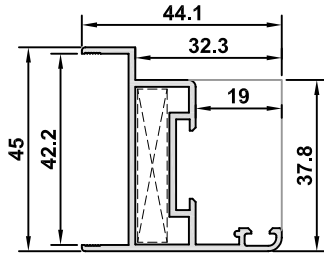

BZB

**SABİT PERVAZLI İÇ MEKAN
KAPI & OFİS BÖLME SİSTEMİ**
INDOOR DOOR & OFFICE PARTITION
SYSTEM WITH FIXED JAMB

1

*** DİZGİSEL GEREKLİLİKLERDEN ÖTÜRÜ TÜM ÇİZİMLER ($\frac{3}{5}$) ÖLÇEKLİDİR.**

ALL OF THE DRAWINGS ARE ($\frac{3}{5}$) SCALED FOR THE TYPOGRAPHIC NECESSITIES.

BS-201
KÖŞE BAĞLANTILARI
CORNER CLEATS AND ALIGNMENTS
111294: A
162002: B

Jx (cm ⁴)	Jy (cm ⁴)	y	x
4,75	2,30		

AĞIRLIK / WEIGHT
0,610 kg/m

**15676**

AĞIRLIK / WEIGHT

2,098 kg/m

**BS-207**

AĞIRLIK / WEIGHT

1,049 kg/m

**8845**

AĞIRLIK / WEIGHT

0,786 kg/m

ALÜMİNYUM AKSESUAR PROFİLLERİ

PROFILES OF ALUMINIUM ACCESSORIES

5

KÖŞE TAKOZLARI / CORNER CLEATS		
ÇİZİM / DRAWING	AKSESUAR KODU VE ÜRÜN BİLGİLERİ / ACCESSORY CODE AND PRODUCT DESCRIPTION	KESİM ÖLÇÜSÜ / CUTTING DIMENSION
	111290 PROFİL NUMARASI / PROFILE NUMBER: 20008 PROFİL AĞIRLIĞI / PROFILE WEIGHT: 2,117 kg/m	34,5 mm
	111294 PROFİL NUMARASI / PROFILE NUMBER: 5375-15,3 PROFİL AĞIRLIĞI / PROFILE WEIGHT: 2,535 kg/m	32,5 mm