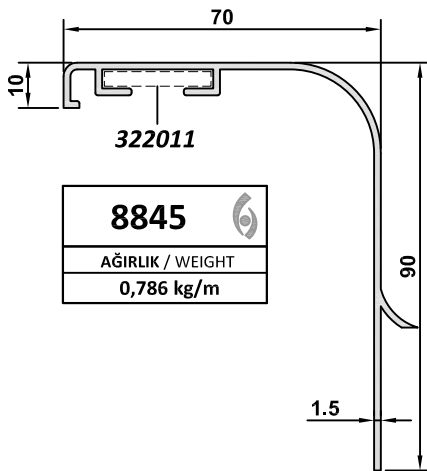

BS-201
KÖŞE BAĞLANTILARI
CORNER CLEATS AND ALIGNMENTS
111294: A
162002: B

Jx (cm ⁴)	Jy (cm ⁴)	y	x
4,75	2,30		

AĞIRLIK / WEIGHT
0,610 kg/m

**15676**

AĞIRLIK / WEIGHT

2,098 kg/m

**BS-207**

AĞIRLIK / WEIGHT

1,049 kg/m

**8845**

AĞIRLIK / WEIGHT

0,786 kg/m

ALÜMİNYUM AKSESUAR PROFİLLERİ

PROFILES OF ALUMINIUM ACCESSORIES

5

KÖŞE TAKOZLARI / CORNER CLEATS		
ÇİZİM / DRAWING	AKSESUAR KODU VE ÜRÜN BİLGİLERİ / ACCESSORY CODE AND PRODUCT DESCRIPTION	KESİM ÖLÇÜSÜ / CUTTING DIMENSION
	111290 PROFİL NUMARASI / PROFILE NUMBER: 20008 PROFİL AĞIRLIĞI / PROFILE WEIGHT: 2,117 kg/m	34,5 mm
	111294 PROFİL NUMARASI / PROFILE NUMBER: 5375-15,3 PROFİL AĞIRLIĞI / PROFILE WEIGHT: 2,535 kg/m	32,5 mm