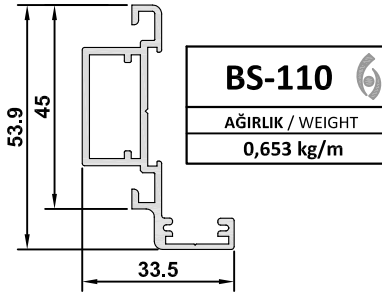

BZB

**SABİT PERVAZLI İÇ MEKAN
KAPI & OFİS BÖLME SİSTEMİ**
INDOOR DOOR & OFFICE PARTITION
SYSTEM WITH FIXED JAMB

1

*** DİZGİSEL GEREKLİLİKLERDEN ÖTÜRÜ TÜM ÇİZİMLER ($\frac{3}{5}$) ÖLÇEKLİDİR.**

ALL OF THE DRAWINGS ARE ($\frac{3}{5}$) SCALED FOR THE TYPOGRAPHIC NECESSITIES.

BS-201
KÖŞE BAĞLANTILARI
CORNER CLEATS AND ALIGNMENTS
111294: A
162002: B

Jx (cm ⁴)	Jy (cm ⁴)	y	x
4,75	2,30		

AĞIRLIK / WEIGHT
0,610 kg/m

**15676**

AĞIRLIK / WEIGHT

2,098 kg/m

**BS-207**

AĞIRLIK / WEIGHT

1,049 kg/m

**8845**

AĞIRLIK / WEIGHT

0,786 kg/m

ALÜMİNYUM AKSESUAR PROFİLLERİ

PROFILES OF ALUMINIUM ACCESSORIES

5

KÖŞE TAKOZLARI / CORNER CLEATS		
ÇİZİM / DRAWING	AKSESUAR KODU VE ÜRÜN BİLGİLERİ / ACCESSORY CODE AND PRODUCT DESCRIPTION	KESİM ÖLÇÜSÜ / CUTTING DIMENSION
	111290 PROFİL NUMARASI / PROFILE NUMBER: 20008 PROFİL AĞIRLIĞI / PROFILE WEIGHT: 2,117 kg/m	34,5 mm
	111294 PROFİL NUMARASI / PROFILE NUMBER: 5375-15,3 PROFİL AĞIRLIĞI / PROFILE WEIGHT: 2,535 kg/m	32,5 mm