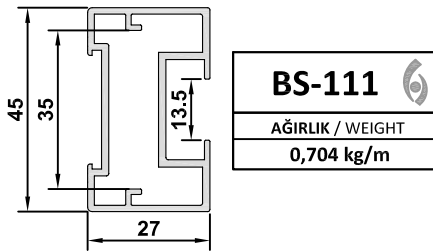

BZB

**SABİT PERVAZLI İÇ MEKAN
KAPI & OFİS BÖLME SİSTEMİ**
INDOOR DOOR & OFFICE PARTITION
SYSTEM WITH FIXED JAMB

1

*** DİZGİSEL GEREKLİLİKLERDEN ÖTÜRÜ TÜM ÇİZİMLER ($\frac{3}{5}$) ÖLÇEKLİDİR.**

ALL OF THE DRAWINGS ARE ($\frac{3}{5}$) SCALED FOR THE TYPOGRAPHIC NECESSITIES.

BS-201
KÖŞE BAĞLANTILARI
CORNER CLEATS AND ALIGNMENTS
111294: A
162002: B

Jx (cm ⁴)	Jy (cm ⁴)	y	x
4,75	2,30		

AĞIRLIK / WEIGHT
0,610 kg/m

**15676**

AĞIRLIK / WEIGHT

2,098 kg/m

**BS-207**

AĞIRLIK / WEIGHT

1,049 kg/m

**8845**

AĞIRLIK / WEIGHT

0,786 kg/m

ALÜMİNYUM AKSESUAR PROFİLLERİ

PROFILES OF ALUMINIUM ACCESSORIES

5

KÖŞE TAKOZLARI / CORNER CLEATS		
ÇİZİM / DRAWING	AKSESUAR KODU VE ÜRÜN BİLGİLERİ / ACCESSORY CODE AND PRODUCT DESCRIPTION	KESİM ÖLÇÜSÜ / CUTTING DIMENSION
	111290 PROFİL NUMARASI / PROFILE NUMBER: 20008 PROFİL AĞIRLIĞI / PROFILE WEIGHT: 2,117 kg/m	34,5 mm
	111294 PROFİL NUMARASI / PROFILE NUMBER: 5375-15,3 PROFİL AĞIRLIĞI / PROFILE WEIGHT: 2,535 kg/m	32,5 mm