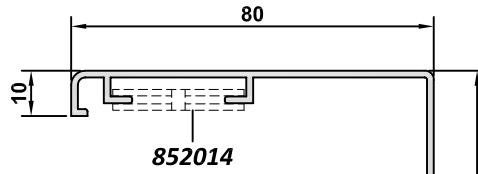

BS-201
KÖŞE BAĞLANTILARI
CORNER CLEATS AND ALIGNMENTS
111294: A
162002: B

Jx (cm ⁴)	Jy (cm ⁴)	y	x
4,75	2,30		

AĞIRLIK / WEIGHT
0,610 kg/m

**15676**

AĞIRLIK / WEIGHT

2,098 kg/m

**BS-207**

AĞIRLIK / WEIGHT

1,049 kg/m

**8845**

AĞIRLIK / WEIGHT

0,786 kg/m

ALÜMİNYUM AKSESUAR PROFİLLERİ

PROFILES OF ALUMINIUM ACCESSORIES

5

KÖŞE TAKOZLARI / CORNER CLEATS		
ÇİZİM / DRAWING	AKSESUAR KODU VE ÜRÜN BİLGİLERİ / ACCESSORY CODE AND PRODUCT DESCRIPTION	KESİM ÖLÇÜSÜ / CUTTING DIMENSION
	111290 PROFİL NUMARASI / PROFILE NUMBER: 20008 PROFİL AĞIRLIĞI / PROFILE WEIGHT: 2,117 kg/m	34,5 mm
	111294 PROFİL NUMARASI / PROFILE NUMBER: 5375-15,3 PROFİL AĞIRLIĞI / PROFILE WEIGHT: 2,535 kg/m	32,5 mm

DETAYLAR

DETAILS

TARAMA STİLLERİ / HATCH STYLES

- | | | | |
|---|---|---|--|
|  | EPDM FİTİL / EPDM GASKET |  | PVC PROFİL / PVC PROFILE |
|  | STRÜKTÜREL SİLİKON / STRUCTURAL SILICONE |  | ÇELİK PROFİL / STEEL PROFILE |
|  | MESAFE BELİRLEYİCİ / SPACE ADJUSTER |  | SU YALITIM MEMBRANI / WATERPROOFING MEMBRANE |
|  | ALÜMİNYUM PROFİL / ALUMINIUM PROFILE |  | POLİETİLEN CONTA / POLYETHYLENE GASKET |
|  | PROFİL PARÇA (Al) / PIECE OF PROFILE (Al) |  | TAŞYÜNÜ / ROCKWOOL |
|  | ISI BARIYERİ / INSULATION BAR |  | CAM / GLASS |