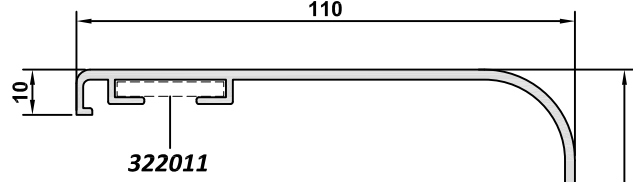

BZB

**SABİT PERVAZLI İÇ MEKAN
KAPI & OFİS BÖLME SİSTEMİ**
INDOOR DOOR & OFFICE PARTITION
SYSTEM WITH FIXED JAMB

1

*** DİZGİSEL GEREKLİLİKLERDEN ÖTÜRÜ TÜM ÇİZİMLER ($\frac{3}{5}$) ÖLÇEKLİDİR.**

ALL OF THE DRAWINGS ARE ($\frac{3}{5}$) SCALED FOR THE TYPOGRAPHIC NECESSITIES.

BS-201
KÖŞE BAĞLANTILARI
CORNER CLEATS AND ALIGNMENTS
111294: A
162002: B

Jx (cm ⁴)	Jy (cm ⁴)	y	x
4,75	2,30		

AĞIRLIK / WEIGHT
0,610 kg/m

**15676**

AĞIRLIK / WEIGHT

2,098 kg/m

**BS-207**

AĞIRLIK / WEIGHT

1,049 kg/m

**8845**

AĞIRLIK / WEIGHT

0,786 kg/m

ALÜMİNYUM AKSESUAR PROFİLLERİ

PROFILES OF ALUMINIUM ACCESSORIES

5

KÖŞE TAKOZLARI / CORNER CLEATS		
ÇİZİM / DRAWING	AKSESUAR KODU VE ÜRÜN BİLGİLERİ / ACCESSORY CODE AND PRODUCT DESCRIPTION	KESİM ÖLÇÜSÜ / CUTTING DIMENSION
	111290 PROFİL NUMARASI / PROFILE NUMBER: 20008 PROFİL AĞIRLIĞI / PROFILE WEIGHT: 2,117 kg/m	34,5 mm
	111294 PROFİL NUMARASI / PROFILE NUMBER: 5375-15,3 PROFİL AĞIRLIĞI / PROFILE WEIGHT: 2,535 kg/m	32,5 mm

DETAYLAR

DETAILS

TARAMA STİLLERİ / HATCH STYLES

- | | | | |
|---|---|---|--|
|  | EPDM FİTİL / EPDM GASKET |  | PVC PROFİL / PVC PROFILE |
|  | STRÜKTÜREL SİLİKON / STRUCTURAL SILICONE |  | ÇELİK PROFİL / STEEL PROFILE |
|  | MESAFE BELİRLEYİCİ / SPACE ADJUSTER |  | SU YALITIM MEMBRANI / WATERPROOFING MEMBRANE |
|  | ALÜMİNYUM PROFİL / ALUMINIUM PROFILE |  | POLİETİLEN CONTA / POLYETHYLENE GASKET |
|  | PROFİL PARÇA (Al) / PIECE OF PROFILE (Al) |  | TAŞYÜNÜ / ROCKWOOL |
|  | ISI BARIYERİ / INSULATION BAR |  | CAM / GLASS |