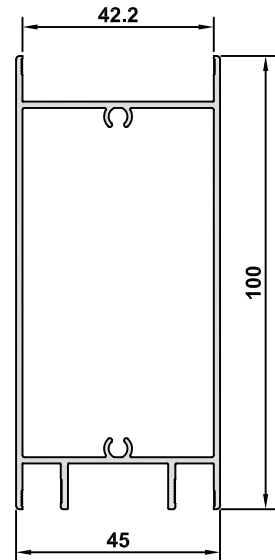

BZB

**SABİT PERVAZLI İÇ MEKAN
KAPI & OFİS BÖLME SİSTEMİ**
INDOOR DOOR & OFFICE PARTITION
SYSTEM WITH FIXED JAMB

1

*** DİZGİSEL GEREKLİLİKLERDEN ÖTÜRÜ TÜM ÇİZİMLER ($\frac{3}{5}$) ÖLÇEKLİDİR.**

ALL OF THE DRAWINGS ARE ($\frac{3}{5}$) SCALED FOR THE TYPOGRAPHIC NECESSITIES.

BS-201
KÖŞE BAĞLANTILARI
CORNER CLEATS AND ALIGNMENTS
111294: A
162002: B

Jx (cm ⁴)	Jy (cm ⁴)	y	x
4,75	2,30		

AĞIRLIK / WEIGHT
0,610 kg/m

**15676**

AĞIRLIK / WEIGHT

2,098 kg/m

**BS-207**

AĞIRLIK / WEIGHT

1,049 kg/m

**8845**

AĞIRLIK / WEIGHT

0,786 kg/m

ALÜMİNYUM AKSESUAR PROFİLLERİ

PROFILES OF ALUMINIUM ACCESSORIES

5

KÖŞE TAKOZLARI / CORNER CLEATS		
ÇİZİM / DRAWING	AKSESUAR KODU VE ÜRÜN BİLGİLERİ / ACCESSORY CODE AND PRODUCT DESCRIPTION	KESİM ÖLÇÜSÜ / CUTTING DIMENSION
	111290 PROFİL NUMARASI / PROFILE NUMBER: 20008 PROFİL AĞIRLIĞI / PROFILE WEIGHT: 2,117 kg/m	34,5 mm
	111294 PROFİL NUMARASI / PROFILE NUMBER: 5375-15,3 PROFİL AĞIRLIĞI / PROFILE WEIGHT: 2,535 kg/m	32,5 mm