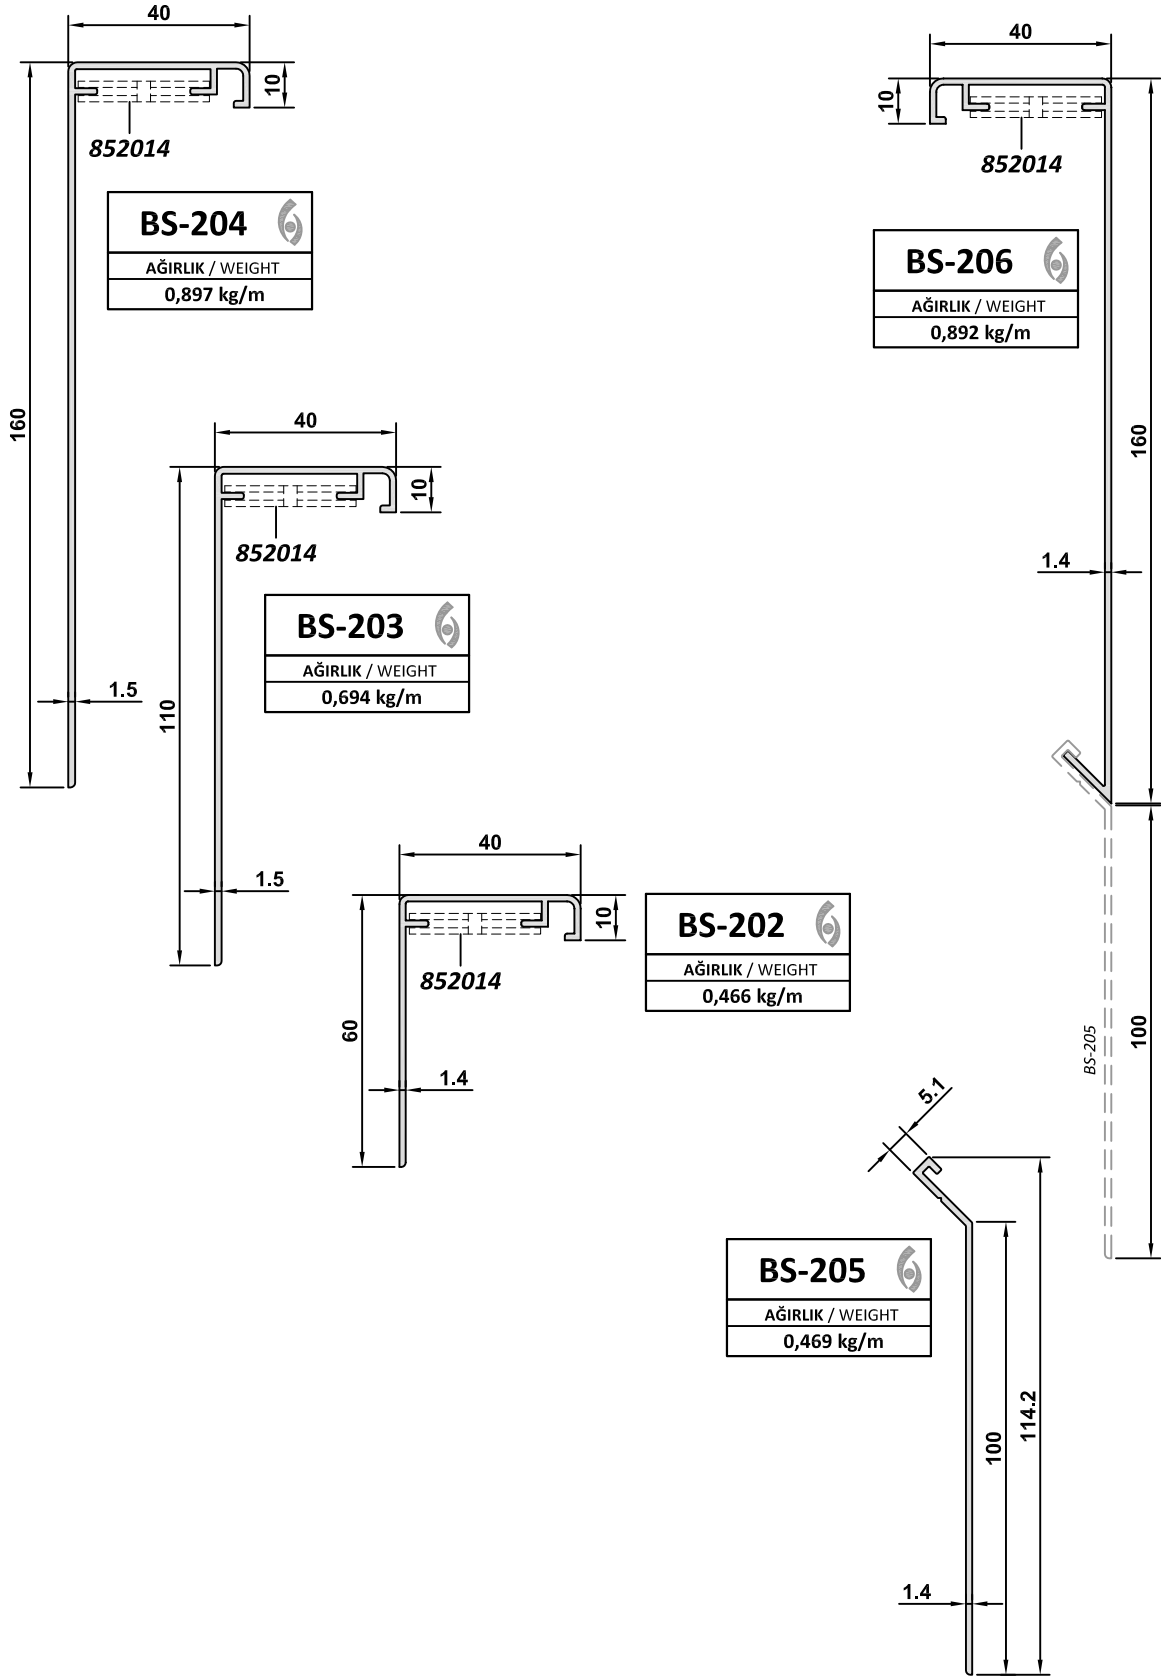

BZB

**SABİT PERVAZLI İÇ MEKAN
KAPI & OFİS BÖLME SİSTEMİ**
INDOOR DOOR & OFFICE PARTITION
SYSTEM WITH FIXED JAMB

1

*** DİZGİSEL GEREKLİLİKLERDEN ÖTÜRÜ TÜM ÇİZİMLER ($\frac{3}{5}$) ÖLÇEKLİDİR.**

ALL OF THE DRAWINGS ARE ($\frac{3}{5}$) SCALED FOR THE TYPOGRAPHIC NECESSITIES.

BS-201
KÖŞE BAĞLANTILARI
CORNER CLEATS AND ALIGNMENTS
111294: A
162002: B

Jx (cm ⁴)	Jy (cm ⁴)	y	x
4,75	2,30		

AĞIRLIK / WEIGHT
0,610 kg/m

**15676**

AĞIRLIK / WEIGHT

2,098 kg/m

**BS-207**

AĞIRLIK / WEIGHT

1,049 kg/m

**8845**

AĞIRLIK / WEIGHT

0,786 kg/m

ALÜMİNYUM AKSESUAR PROFİLLERİ

PROFILES OF ALUMINIUM ACCESSORIES

5

KÖŞE TAKOZLARI / CORNER CLEATS		
ÇİZİM / DRAWING	AKSESUAR KODU VE ÜRÜN BİLGİLERİ / ACCESSORY CODE AND PRODUCT DESCRIPTION	KESİM ÖLÇÜSÜ / CUTTING DIMENSION
	111290 PROFİL NUMARASI / PROFILE NUMBER: 20008 PROFİL AĞIRLIĞI / PROFILE WEIGHT: 2,117 kg/m	34,5 mm
	111294 PROFİL NUMARASI / PROFILE NUMBER: 5375-15,3 PROFİL AĞIRLIĞI / PROFILE WEIGHT: 2,535 kg/m	32,5 mm