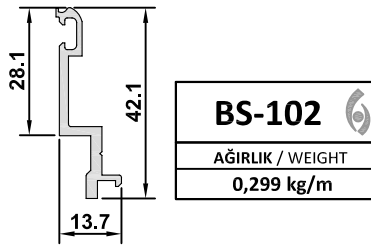

BZB

**SABİT PERVAZLI İÇ MEKAN
KAPI & OFİS BÖLME SİSTEMİ**
INDOOR DOOR & OFFICE PARTITION
SYSTEM WITH FIXED JAMB

1

*** DİZGİSEL GEREKLİLİKLERDEN ÖTÜRÜ TÜM ÇİZİMLER ($\frac{3}{5}$) ÖLÇEKLİDİR.**

ALL OF THE DRAWINGS ARE ($\frac{3}{5}$) SCALED FOR THE TYPOGRAPHIC NECESSITIES.

BS-201
KÖŞE BAĞLANTILARI
CORNER CLEATS AND ALIGNMENTS
111294: A
162002: B

Jx (cm ⁴)	Jy (cm ⁴)	y	x
4,75	2,30		

AĞIRLIK / WEIGHT
0,610 kg/m

**15676**

AĞIRLIK / WEIGHT

2,098 kg/m

**BS-207**

AĞIRLIK / WEIGHT

1,049 kg/m

**8845**

AĞIRLIK / WEIGHT

0,786 kg/m

ALÜMİNYUM AKSESUAR PROFİLLERİ

PROFILES OF ALUMINIUM ACCESSORIES

5

KÖŞE TAKOZLARI / CORNER CLEATS		
ÇİZİM / DRAWING	AKSESUAR KODU VE ÜRÜN BİLGİLERİ / ACCESSORY CODE AND PRODUCT DESCRIPTION	KESİM ÖLÇÜSÜ / CUTTING DIMENSION
	111290 PROFİL NUMARASI / PROFILE NUMBER: 20008 PROFİL AĞIRLIĞI / PROFILE WEIGHT: 2,117 kg/m	34,5 mm
	111294 PROFİL NUMARASI / PROFILE NUMBER: 5375-15,3 PROFİL AĞIRLIĞI / PROFILE WEIGHT: 2,535 kg/m	32,5 mm