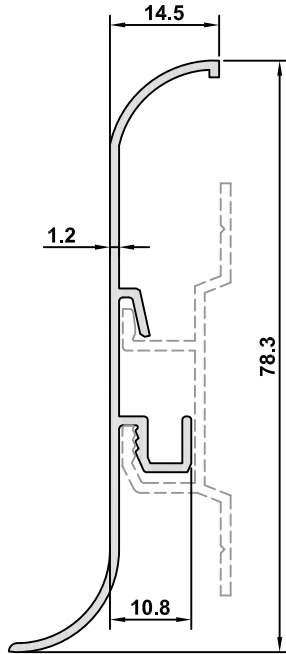

SÜPÜRGELİK / BASEBOARD

SÜPÜRGELİK PROFİLLERİ BASEBOARD PROFILES

713

BS-71	
AĞIRLIK / WEIGHT	
0,488 kg/m	

BS-70	
AĞIRLIK / WEIGHT	
0,328 kg/m	

BS-73	
AĞIRLIK / WEIGHT	
0,406 kg/m	

BS-72	
AĞIRLIK / WEIGHT	
0,317 kg/m	

SÜPÜRGELİK / BASEBOARD

20903
AĞIRLIK / WEIGHT
0,190 kg/m

20904
AĞIRLIK / WEIGHT
0,470 kg/m

BS-103
AĞIRLIK / WEIGHT
0,243 kg/m

BS-105
AĞIRLIK / WEIGHT
0,304 kg/m

20905	
AĞIRLIK / WEIGHT	
0,545 kg/m	

20906	
AĞIRLIK / WEIGHT	
0,305 kg/m	

7819	
AĞIRLIK / WEIGHT	
0,225 kg/m	

7820	
AĞIRLIK / WEIGHT	
0,271 kg/m	

7821	
AĞIRLIK / WEIGHT	
0,317 kg/m	

7822	
AĞIRLIK / WEIGHT	
0,409 kg/m	