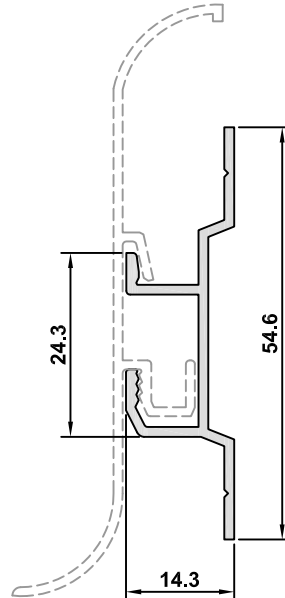

SÜPÜRGELİK / BASEBOARD

SÜPÜRGELİK PROFİLLERİ BASEBOARD PROFILES

713

BS-71	
AĞIRLIK / WEIGHT	
0,488 kg/m	

BS-70	
AĞIRLIK / WEIGHT	
0,328 kg/m	

BS-73	
AĞIRLIK / WEIGHT	
0,406 kg/m	

BS-72	
AĞIRLIK / WEIGHT	
0,317 kg/m	

SÜPÜRGELİK / BASEBOARD

20903
AĞIRLIK / WEIGHT
0,190 kg/m

20904
AĞIRLIK / WEIGHT
0,470 kg/m

BS-103
AĞIRLIK / WEIGHT
0,243 kg/m

BS-105
AĞIRLIK / WEIGHT
0,304 kg/m

20905	
AĞIRLIK / WEIGHT	
0,545 kg/m	

20906	
AĞIRLIK / WEIGHT	
0,305 kg/m	

7819	
AĞIRLIK / WEIGHT	
0,225 kg/m	

7820	
AĞIRLIK / WEIGHT	
0,271 kg/m	

7821	
AĞIRLIK / WEIGHT	
0,317 kg/m	

7822	
AĞIRLIK / WEIGHT	
0,409 kg/m	