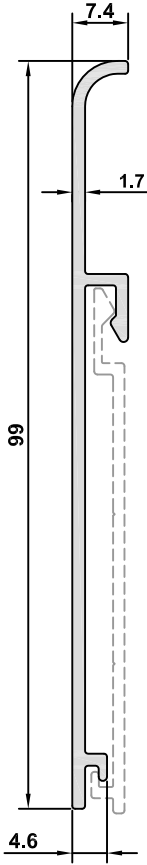

SÜPÜRGELİK / BASEBOARD

SÜPÜRGELİK PROFİLLERİ BASEBOARD PROFILES

713

BS-71	
AĞIRLIK / WEIGHT	
0,488 kg/m	

BS-70	
AĞIRLIK / WEIGHT	
0,328 kg/m	

BS-73	
AĞIRLIK / WEIGHT	
0,406 kg/m	

BS-72	
AĞIRLIK / WEIGHT	
0,317 kg/m	

SÜPÜRGELİK / BASEBOARD

20903
AĞIRLIK / WEIGHT
0,190 kg/m

20904
AĞIRLIK / WEIGHT
0,470 kg/m

BS-103
AĞIRLIK / WEIGHT
0,243 kg/m

BS-105
AĞIRLIK / WEIGHT
0,304 kg/m

20905	
AĞIRLIK / WEIGHT	
0,545 kg/m	

20906	
AĞIRLIK / WEIGHT	
0,305 kg/m	

7819	
AĞIRLIK / WEIGHT	
0,225 kg/m	

7820	
AĞIRLIK / WEIGHT	
0,271 kg/m	

7821	
AĞIRLIK / WEIGHT	
0,317 kg/m	

7822	
AĞIRLIK / WEIGHT	
0,409 kg/m	