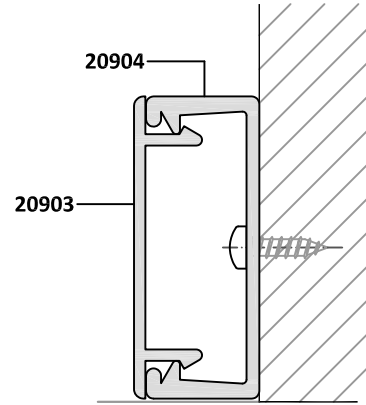

SÜPÜRGELİK / BASEBOARD

SÜPÜRGELİK PROFİLLERİ BASEBOARD PROFILES

713

BS-71	
AĞIRLIK / WEIGHT	
0,488 kg/m	

BS-70	
AĞIRLIK / WEIGHT	
0,328 kg/m	

BS-73	
AĞIRLIK / WEIGHT	
0,406 kg/m	

BS-72	
AĞIRLIK / WEIGHT	
0,317 kg/m	

SÜPÜRGELİK / BASEBOARD

20903
AĞIRLIK / WEIGHT
0,190 kg/m

20904
AĞIRLIK / WEIGHT
0,470 kg/m

BS-103
AĞIRLIK / WEIGHT
0,243 kg/m

BS-105
AĞIRLIK / WEIGHT
0,304 kg/m

20905	
AĞIRLIK / WEIGHT	
0,545 kg/m	

20906	
AĞIRLIK / WEIGHT	
0,305 kg/m	