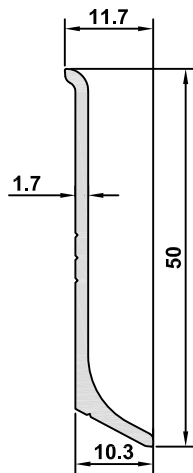

SÜPÜRGELİK / BASEBOARD

SÜPÜRGELİK PROFİLLERİ BASEBOARD PROFILES

713

BS-71	
AĞIRLIK / WEIGHT	
0,488 kg/m	

BS-70	
AĞIRLIK / WEIGHT	
0,328 kg/m	

BS-73	
AĞIRLIK / WEIGHT	
0,406 kg/m	

BS-72	
AĞIRLIK / WEIGHT	
0,317 kg/m	

SÜPÜRGELİK / BASEBOARD

20903
AĞIRLIK / WEIGHT
0,190 kg/m

20904
AĞIRLIK / WEIGHT
0,470 kg/m

BS-103
AĞIRLIK / WEIGHT
0,243 kg/m

BS-105
AĞIRLIK / WEIGHT
0,304 kg/m

20905	
AĞIRLIK / WEIGHT	
0,545 kg/m	

20906	
AĞIRLIK / WEIGHT	
0,305 kg/m	

7819	
AĞIRLIK / WEIGHT	
0,225 kg/m	

7820	
AĞIRLIK / WEIGHT	
0,271 kg/m	

7821	
AĞIRLIK / WEIGHT	
0,317 kg/m	

7822	
AĞIRLIK / WEIGHT	
0,409 kg/m	