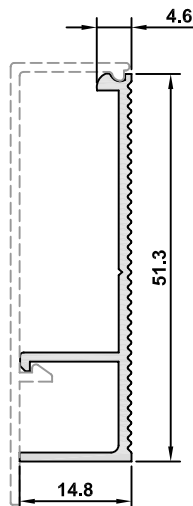

SÜPÜRGELİK / BASEBOARD

SÜPÜRGELİK PROFİLLERİ BASEBOARD PROFILES

713

BS-71	
AĞIRLIK / WEIGHT	
0,488 kg/m	

BS-70	
AĞIRLIK / WEIGHT	
0,328 kg/m	

BS-73	
AĞIRLIK / WEIGHT	
0,406 kg/m	

BS-72	
AĞIRLIK / WEIGHT	
0,317 kg/m	

SÜPÜRGELİK / BASEBOARD

20903
AĞIRLIK / WEIGHT
0,190 kg/m

20904
AĞIRLIK / WEIGHT
0,470 kg/m

BS-103
AĞIRLIK / WEIGHT
0,243 kg/m

BS-105
AĞIRLIK / WEIGHT
0,304 kg/m

20905	
AĞIRLIK / WEIGHT	
0,545 kg/m	

20906	
AĞIRLIK / WEIGHT	
0,305 kg/m	

7819	
AĞIRLIK / WEIGHT	
0,225 kg/m	

7820	
AĞIRLIK / WEIGHT	
0,271 kg/m	

7821	
AĞIRLIK / WEIGHT	
0,317 kg/m	

7822	
AĞIRLIK / WEIGHT	
0,409 kg/m	