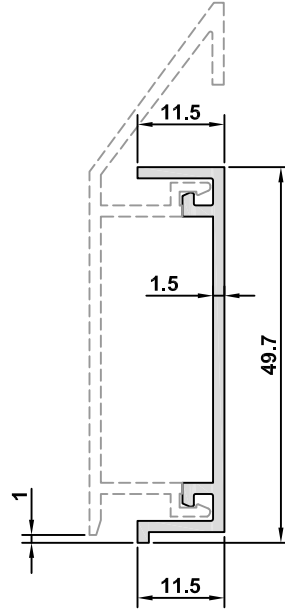

SÜPÜRGELİK / BASEBOARD

SÜPÜRGELİK PROFİLLERİ BASEBOARD PROFILES

713

BS-71	
AĞIRLIK / WEIGHT	
0,488 kg/m	

BS-70	
AĞIRLIK / WEIGHT	
0,328 kg/m	

BS-73	
AĞIRLIK / WEIGHT	
0,406 kg/m	

BS-72	
AĞIRLIK / WEIGHT	
0,317 kg/m	

SÜPÜRGELİK / BASEBOARD

20903
AĞIRLIK / WEIGHT
0,190 kg/m

20904
AĞIRLIK / WEIGHT
0,470 kg/m

BS-103
AĞIRLIK / WEIGHT
0,243 kg/m

BS-105
AĞIRLIK / WEIGHT
0,304 kg/m

20905	
AĞIRLIK / WEIGHT	
0,545 kg/m	

20906	
AĞIRLIK / WEIGHT	
0,305 kg/m	

7819	
AĞIRLIK / WEIGHT	
0,225 kg/m	

7820	
AĞIRLIK / WEIGHT	
0,271 kg/m	

7821	
AĞIRLIK / WEIGHT	
0,317 kg/m	

7822	
AĞIRLIK / WEIGHT	
0,409 kg/m	