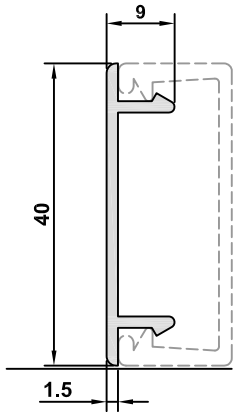

SÜPÜRGELİK / BASEBOARD

SÜPÜRGELİK PROFİLLERİ BASEBOARD PROFILES

713

BS-71	
AĞIRLIK / WEIGHT	
0,488 kg/m	

BS-70	
AĞIRLIK / WEIGHT	
0,328 kg/m	

BS-73	
AĞIRLIK / WEIGHT	
0,406 kg/m	

BS-72	
AĞIRLIK / WEIGHT	
0,317 kg/m	

SÜPÜRGELİK / BASEBOARD

20903
AĞIRLIK / WEIGHT
0,190 kg/m

20904
AĞIRLIK / WEIGHT
0,470 kg/m

BS-103
AĞIRLIK / WEIGHT
0,243 kg/m

BS-105
AĞIRLIK / WEIGHT
0,304 kg/m

20905	
AĞIRLIK / WEIGHT	
0,545 kg/m	

20906	
AĞIRLIK / WEIGHT	
0,305 kg/m	

7819	
AĞIRLIK / WEIGHT	
0,225 kg/m	

7820	
AĞIRLIK / WEIGHT	
0,271 kg/m	

7821	
AĞIRLIK / WEIGHT	
0,317 kg/m	

7822	
AĞIRLIK / WEIGHT	
0,409 kg/m	