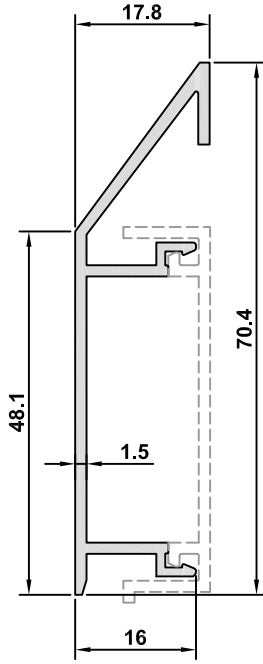

SÜPÜRGELİK / BASEBOARD

SÜPÜRGELİK PROFİLLERİ BASEBOARD PROFILES

713

BS-71	
AĞIRLIK / WEIGHT	
0,488 kg/m	

BS-70	
AĞIRLIK / WEIGHT	
0,328 kg/m	

BS-73	
AĞIRLIK / WEIGHT	
0,406 kg/m	

BS-72	
AĞIRLIK / WEIGHT	
0,317 kg/m	

SÜPÜRGELİK / BASEBOARD

20903
AĞIRLIK / WEIGHT
0,190 kg/m

20904
AĞIRLIK / WEIGHT
0,470 kg/m

BS-103
AĞIRLIK / WEIGHT
0,243 kg/m

BS-105
AĞIRLIK / WEIGHT
0,304 kg/m

20905	
AĞIRLIK / WEIGHT	
0,545 kg/m	

20906	
AĞIRLIK / WEIGHT	
0,305 kg/m	

7819	
AĞIRLIK / WEIGHT	
0,225 kg/m	

7820	
AĞIRLIK / WEIGHT	
0,271 kg/m	

7821	
AĞIRLIK / WEIGHT	
0,317 kg/m	

7822	
AĞIRLIK / WEIGHT	
0,409 kg/m	