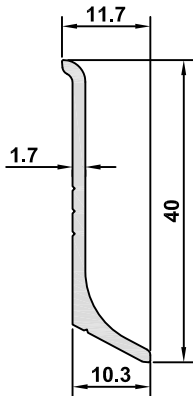

SÜPÜRGELİK / BASEBOARD

SÜPÜRGELİK PROFİLLERİ BASEBOARD PROFILES

713

BS-71	
AĞIRLIK / WEIGHT	
0,488 kg/m	

BS-70	
AĞIRLIK / WEIGHT	
0,328 kg/m	

BS-73	
AĞIRLIK / WEIGHT	
0,406 kg/m	

BS-72	
AĞIRLIK / WEIGHT	
0,317 kg/m	

SÜPÜRGELİK / BASEBOARD

20903
AĞIRLIK / WEIGHT
0,190 kg/m

20904
AĞIRLIK / WEIGHT
0,470 kg/m

BS-103
AĞIRLIK / WEIGHT
0,243 kg/m

BS-105
AĞIRLIK / WEIGHT
0,304 kg/m

20905	
AĞIRLIK / WEIGHT	
0,545 kg/m	

20906	
AĞIRLIK / WEIGHT	
0,305 kg/m	

7819	
AĞIRLIK / WEIGHT	
0,225 kg/m	

7820	
AĞIRLIK / WEIGHT	
0,271 kg/m	

7821	
AĞIRLIK / WEIGHT	
0,317 kg/m	

7822	
AĞIRLIK / WEIGHT	
0,409 kg/m	