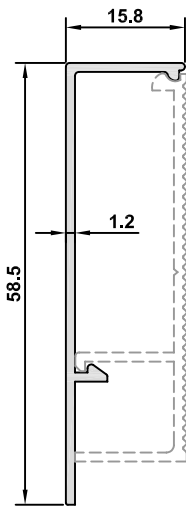

SÜPÜRGELİK / BASEBOARD

SÜPÜRGELİK PROFİLLERİ BASEBOARD PROFILES

713

BS-71	
AĞIRLIK / WEIGHT	
0,488 kg/m	

BS-70	
AĞIRLIK / WEIGHT	
0,328 kg/m	

BS-73	
AĞIRLIK / WEIGHT	
0,406 kg/m	

BS-72	
AĞIRLIK / WEIGHT	
0,317 kg/m	

SÜPÜRGELİK / BASEBOARD

20903
AĞIRLIK / WEIGHT
0,190 kg/m

20904
AĞIRLIK / WEIGHT
0,470 kg/m

BS-103
AĞIRLIK / WEIGHT
0,243 kg/m

BS-105
AĞIRLIK / WEIGHT
0,304 kg/m

20905	
AĞIRLIK / WEIGHT	
0,545 kg/m	

20906	
AĞIRLIK / WEIGHT	
0,305 kg/m	

7819	
AĞIRLIK / WEIGHT	
0,225 kg/m	

7820	
AĞIRLIK / WEIGHT	
0,271 kg/m	

7821	
AĞIRLIK / WEIGHT	
0,317 kg/m	

7822	
AĞIRLIK / WEIGHT	
0,409 kg/m	