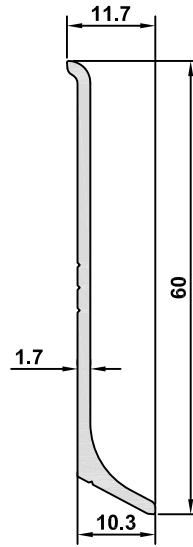

SÜPÜRGELİK / BASEBOARD

SÜPÜRGELİK PROFİLLERİ BASEBOARD PROFILES

713

BS-71	
AĞIRLIK / WEIGHT	
0,488 kg/m	

BS-70	
AĞIRLIK / WEIGHT	
0,328 kg/m	

BS-73	
AĞIRLIK / WEIGHT	
0,406 kg/m	

BS-72	
AĞIRLIK / WEIGHT	
0,317 kg/m	

SÜPÜRGELİK / BASEBOARD

20903
AĞIRLIK / WEIGHT
0,190 kg/m

20904
AĞIRLIK / WEIGHT
0,470 kg/m

BS-103
AĞIRLIK / WEIGHT
0,243 kg/m

BS-105
AĞIRLIK / WEIGHT
0,304 kg/m

20905	
AĞIRLIK / WEIGHT	
0,545 kg/m	

20906	
AĞIRLIK / WEIGHT	
0,305 kg/m	

7819	
AĞIRLIK / WEIGHT	
0,225 kg/m	

7820	
AĞIRLIK / WEIGHT	
0,271 kg/m	

7821	
AĞIRLIK / WEIGHT	
0,317 kg/m	

7822	
AĞIRLIK / WEIGHT	
0,409 kg/m	