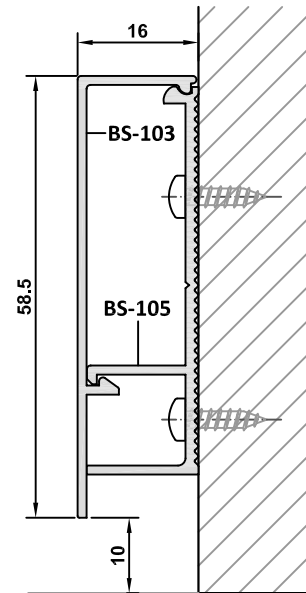

SÜPÜRGELİK / BASEBOARD

SÜPÜRGELİK PROFİLLERİ BASEBOARD PROFILES

713

BS-71	
AĞIRLIK / WEIGHT	
0,488 kg/m	

BS-70	
AĞIRLIK / WEIGHT	
0,328 kg/m	

BS-73	
AĞIRLIK / WEIGHT	
0,406 kg/m	

BS-72	
AĞIRLIK / WEIGHT	
0,317 kg/m	

SÜPÜRGELİK / BASEBOARD

20903
AĞIRLIK / WEIGHT
0,190 kg/m

20904
AĞIRLIK / WEIGHT
0,470 kg/m

BS-103
AĞIRLIK / WEIGHT
0,243 kg/m

BS-105
AĞIRLIK / WEIGHT
0,304 kg/m

20905	
AĞIRLIK / WEIGHT	
0,545 kg/m	

20906	
AĞIRLIK / WEIGHT	
0,305 kg/m	

7819	
AĞIRLIK / WEIGHT	
0,225 kg/m	

7820	
AĞIRLIK / WEIGHT	
0,271 kg/m	

7821	
AĞIRLIK / WEIGHT	
0,317 kg/m	

7822	
AĞIRLIK / WEIGHT	
0,409 kg/m	