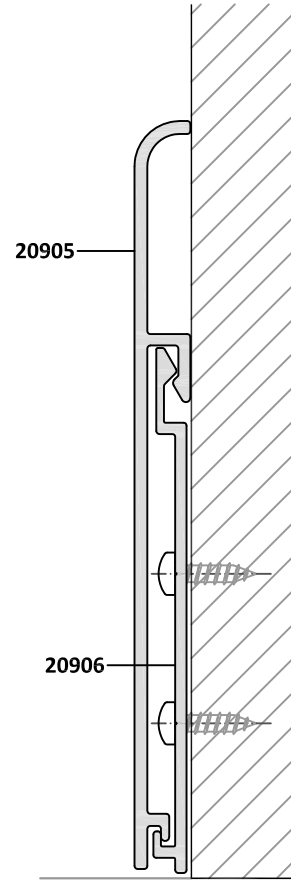

SÜPÜRGELİK / BASEBOARD

SÜPÜRGELİK PROFİLLERİ BASEBOARD PROFILES

713

BS-71	
AĞIRLIK / WEIGHT	
0,488 kg/m	

BS-70	
AĞIRLIK / WEIGHT	
0,328 kg/m	

BS-73	
AĞIRLIK / WEIGHT	
0,406 kg/m	

BS-72	
AĞIRLIK / WEIGHT	
0,317 kg/m	

SÜPÜRGELİK / BASEBOARD

20903
AĞIRLIK / WEIGHT
0,190 kg/m

20904
AĞIRLIK / WEIGHT
0,470 kg/m

BS-103
AĞIRLIK / WEIGHT
0,243 kg/m

BS-105
AĞIRLIK / WEIGHT
0,304 kg/m

20905	
AĞIRLIK / WEIGHT	
0,545 kg/m	

20906	
AĞIRLIK / WEIGHT	
0,305 kg/m	

7819	
AĞIRLIK / WEIGHT	
0,225 kg/m	

7820	
AĞIRLIK / WEIGHT	
0,271 kg/m	

7821	
AĞIRLIK / WEIGHT	
0,317 kg/m	

7822	
AĞIRLIK / WEIGHT	
0,409 kg/m	