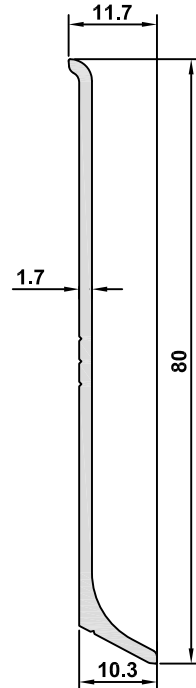

SÜPÜRGELİK / BASEBOARD

SÜPÜRGELİK PROFİLLERİ BASEBOARD PROFILES

713

BS-71	
AĞIRLIK / WEIGHT	
0,488 kg/m	

BS-70	
AĞIRLIK / WEIGHT	
0,328 kg/m	

BS-73	
AĞIRLIK / WEIGHT	
0,406 kg/m	

BS-72	
AĞIRLIK / WEIGHT	
0,317 kg/m	

SÜPÜRGELİK / BASEBOARD

20903
AĞIRLIK / WEIGHT
0,190 kg/m

20904
AĞIRLIK / WEIGHT
0,470 kg/m

BS-103
AĞIRLIK / WEIGHT
0,243 kg/m

BS-105
AĞIRLIK / WEIGHT
0,304 kg/m

20905	
AĞIRLIK / WEIGHT	
0,545 kg/m	

20906	
AĞIRLIK / WEIGHT	
0,305 kg/m	

7819	
AĞIRLIK / WEIGHT	
0,225 kg/m	

7820	
AĞIRLIK / WEIGHT	
0,271 kg/m	

7821	
AĞIRLIK / WEIGHT	
0,317 kg/m	

7822	
AĞIRLIK / WEIGHT	
0,409 kg/m	