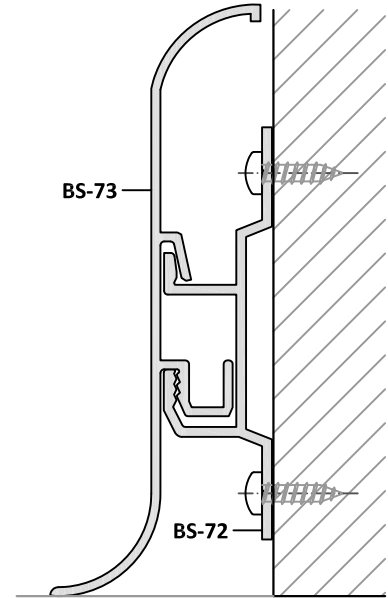

SÜPÜRGELİK / BASEBOARD

SÜPÜRGELİK PROFİLLERİ BASEBOARD PROFILES

713

BS-71	
AĞIRLIK / WEIGHT	
0,488 kg/m	

BS-70	
AĞIRLIK / WEIGHT	
0,328 kg/m	

BS-73	
AĞIRLIK / WEIGHT	
0,406 kg/m	

BS-72	
AĞIRLIK / WEIGHT	
0,317 kg/m	

SÜPÜRGELİK / BASEBOARD

20903
AĞIRLIK / WEIGHT
0,190 kg/m

20904
AĞIRLIK / WEIGHT
0,470 kg/m

BS-103
AĞIRLIK / WEIGHT
0,243 kg/m

BS-105
AĞIRLIK / WEIGHT
0,304 kg/m

20905	
AĞIRLIK / WEIGHT	
0,545 kg/m	

20906	
AĞIRLIK / WEIGHT	
0,305 kg/m	

7819	
AĞIRLIK / WEIGHT	
0,225 kg/m	

7820	
AĞIRLIK / WEIGHT	
0,271 kg/m	

7821	
AĞIRLIK / WEIGHT	
0,317 kg/m	

7822	
AĞIRLIK / WEIGHT	
0,409 kg/m	