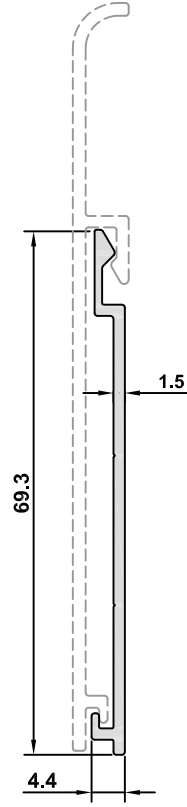

SÜPÜRGELİK / BASEBOARD

SÜPÜRGELİK PROFİLLERİ BASEBOARD PROFILES

713

BS-71	
AĞIRLIK / WEIGHT	
0,488 kg/m	

BS-70	
AĞIRLIK / WEIGHT	
0,328 kg/m	

BS-73	
AĞIRLIK / WEIGHT	
0,406 kg/m	

BS-72	
AĞIRLIK / WEIGHT	
0,317 kg/m	

SÜPÜRGELİK / BASEBOARD

20903
AĞIRLIK / WEIGHT
0,190 kg/m

20904
AĞIRLIK / WEIGHT
0,470 kg/m

BS-103
AĞIRLIK / WEIGHT
0,243 kg/m

BS-105
AĞIRLIK / WEIGHT
0,304 kg/m

20905	
AĞIRLIK / WEIGHT	
0,545 kg/m	

20906	
AĞIRLIK / WEIGHT	
0,305 kg/m	

7819	
AĞIRLIK / WEIGHT	
0,225 kg/m	

7820	
AĞIRLIK / WEIGHT	
0,271 kg/m	

7821	
AĞIRLIK / WEIGHT	
0,317 kg/m	

7822	
AĞIRLIK / WEIGHT	
0,409 kg/m	