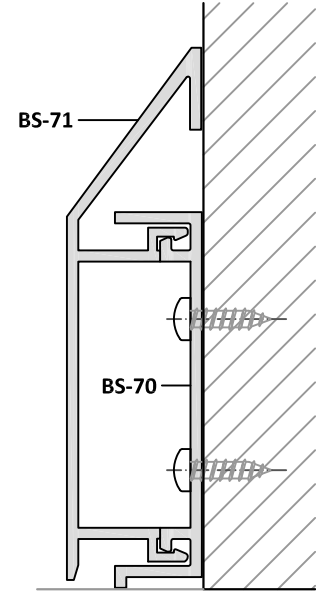

SÜPÜRGELİK / BASEBOARD

SÜPÜRGELİK PROFİLLERİ BASEBOARD PROFILES

713

BS-71	
AĞIRLIK / WEIGHT	
0,488 kg/m	

BS-70	
AĞIRLIK / WEIGHT	
0,328 kg/m	

BS-73	
AĞIRLIK / WEIGHT	
0,406 kg/m	

BS-72	
AĞIRLIK / WEIGHT	
0,317 kg/m	

SÜPÜRGELİK / BASEBOARD

20903
AĞIRLIK / WEIGHT
0,190 kg/m

20904
AĞIRLIK / WEIGHT
0,470 kg/m

BS-103
AĞIRLIK / WEIGHT
0,243 kg/m

BS-105
AĞIRLIK / WEIGHT
0,304 kg/m

20905	
AĞIRLIK / WEIGHT	
0,545 kg/m	

20906	
AĞIRLIK / WEIGHT	
0,305 kg/m	

7819	
AĞIRLIK / WEIGHT	
0,225 kg/m	

7820	
AĞIRLIK / WEIGHT	
0,271 kg/m	

7821	
AĞIRLIK / WEIGHT	
0,317 kg/m	

7822	
AĞIRLIK / WEIGHT	
0,409 kg/m	