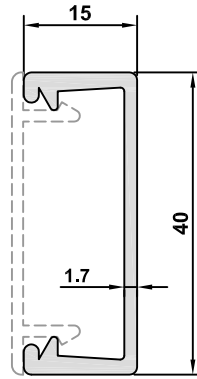

SÜPÜRGELİK / BASEBOARD

SÜPÜRGELİK PROFİLLERİ BASEBOARD PROFILES

713

BS-71	
AĞIRLIK / WEIGHT	
0,488 kg/m	

BS-70	
AĞIRLIK / WEIGHT	
0,328 kg/m	

BS-73	
AĞIRLIK / WEIGHT	
0,406 kg/m	

BS-72	
AĞIRLIK / WEIGHT	
0,317 kg/m	

SÜPÜRGELİK / BASEBOARD

20903
AĞIRLIK / WEIGHT
0,190 kg/m

20904
AĞIRLIK / WEIGHT
0,470 kg/m

BS-103
AĞIRLIK / WEIGHT
0,243 kg/m

BS-105
AĞIRLIK / WEIGHT
0,304 kg/m

20905	
AĞIRLIK / WEIGHT	
0,545 kg/m	

20906	
AĞIRLIK / WEIGHT	
0,305 kg/m	

7819	
AĞIRLIK / WEIGHT	
0,225 kg/m	

7820	
AĞIRLIK / WEIGHT	
0,271 kg/m	

7821	
AĞIRLIK / WEIGHT	
0,317 kg/m	

7822	
AĞIRLIK / WEIGHT	
0,409 kg/m	