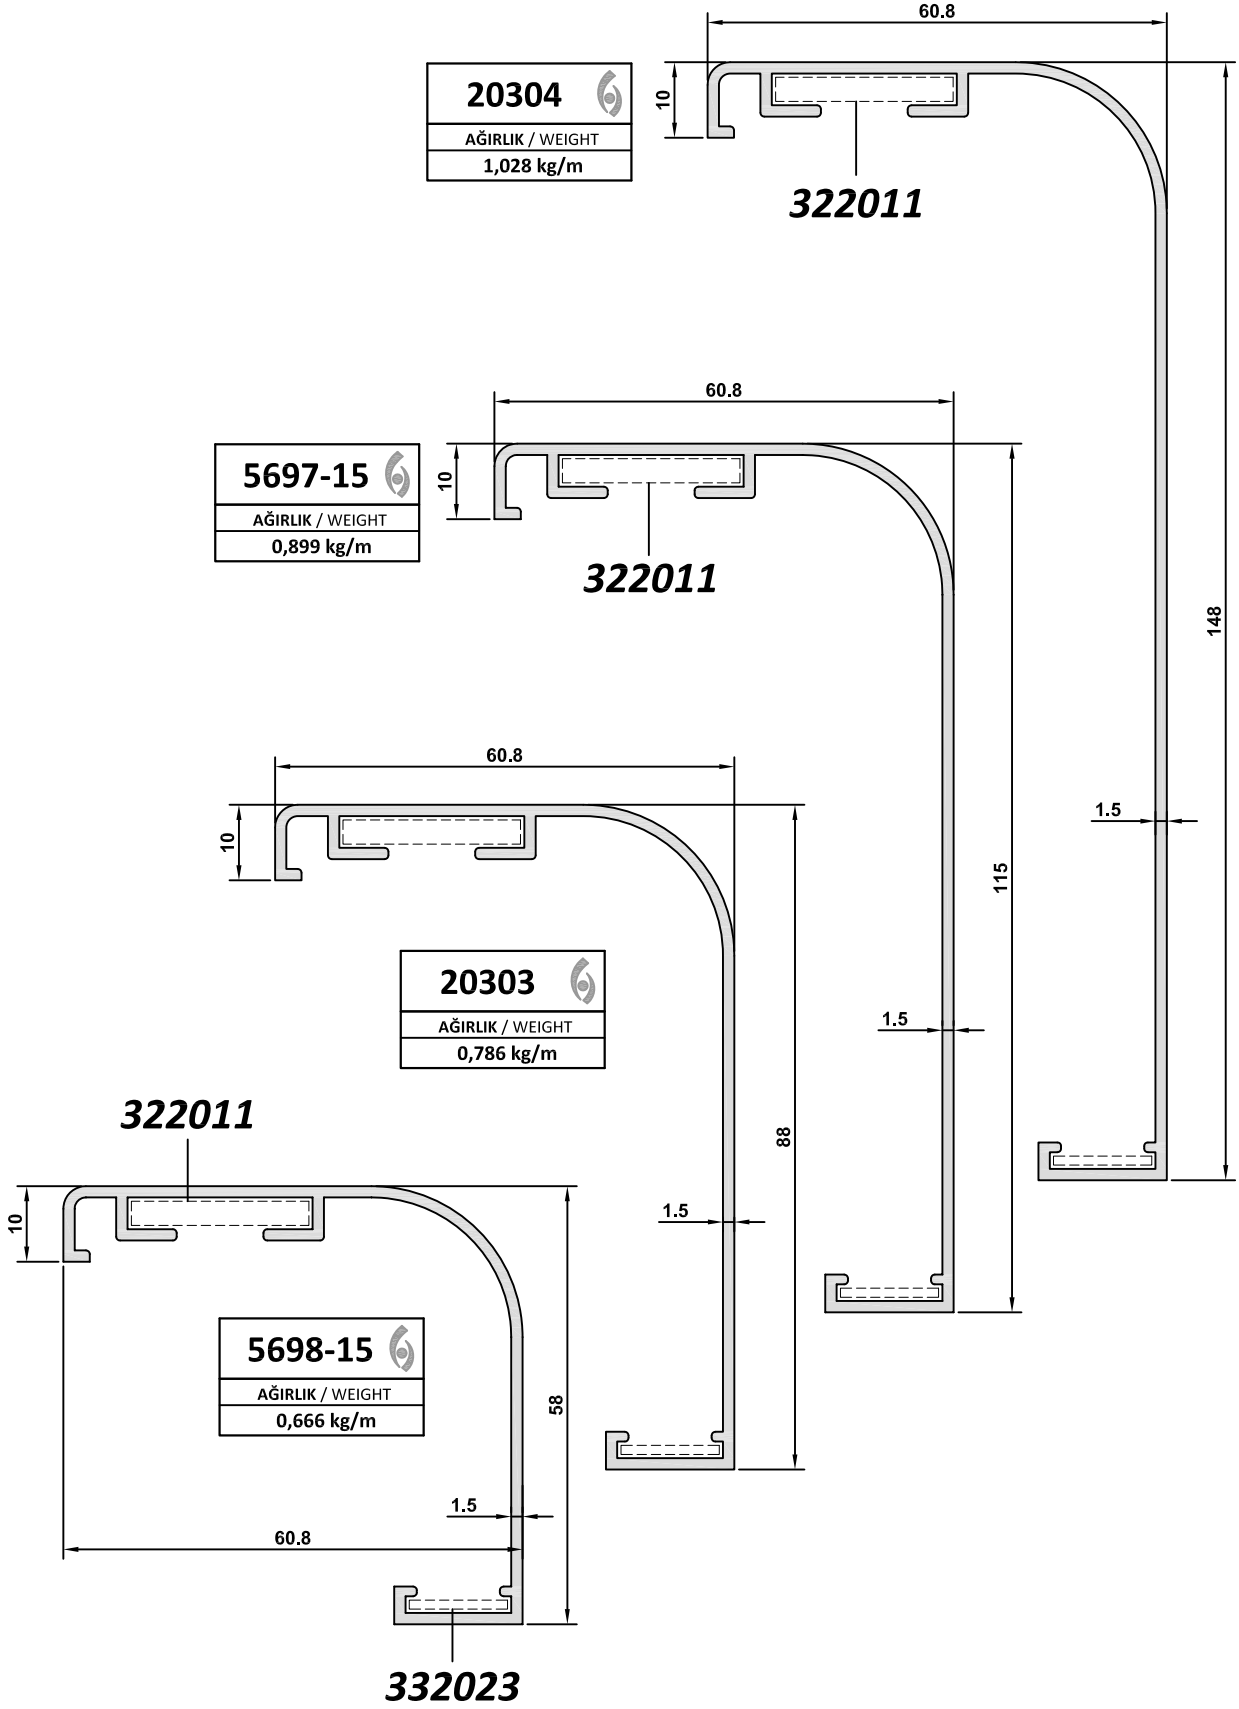

5769	
AĞIRLIK / WEIGHT	
0,992 kg/m	

6959	
AĞIRLIK / WEIGHT	
1,583 kg/m	

5075	
AĞIRLIK / WEIGHT	
1,285 kg/m	

6813	
AĞIRLIK / WEIGHT	
2,515 kg/m	

DENİZLİK & PERVAZ / W.SILL & JAMB

DENİZLİK & PERVAZ / W.SILL & JAMB