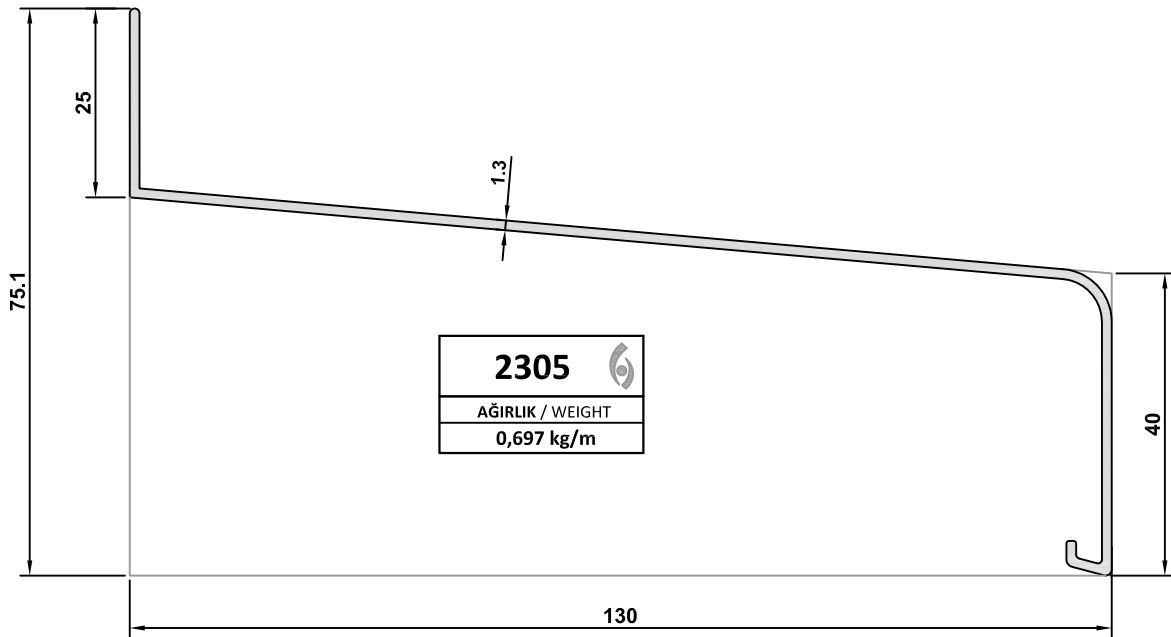

DENİZLİK & PERVAZ / W.SILL & JAMB

697

KONVANSİYONEL / CONVENTIONAL