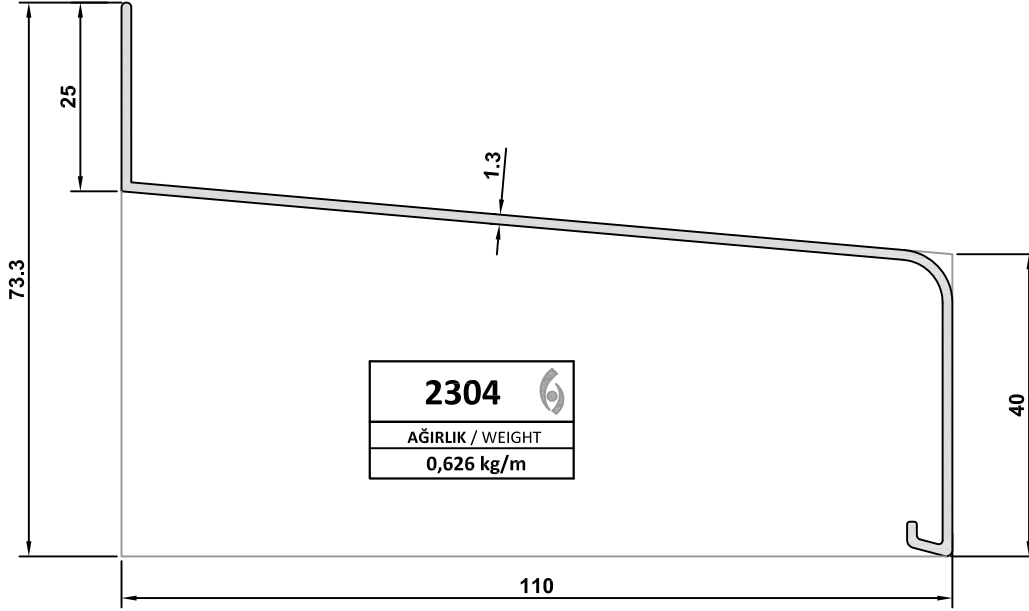

DENİZLİK & PERVAZ / W.SILL & JAMB

697

KONVANSİYONEL / CONVENTIONAL