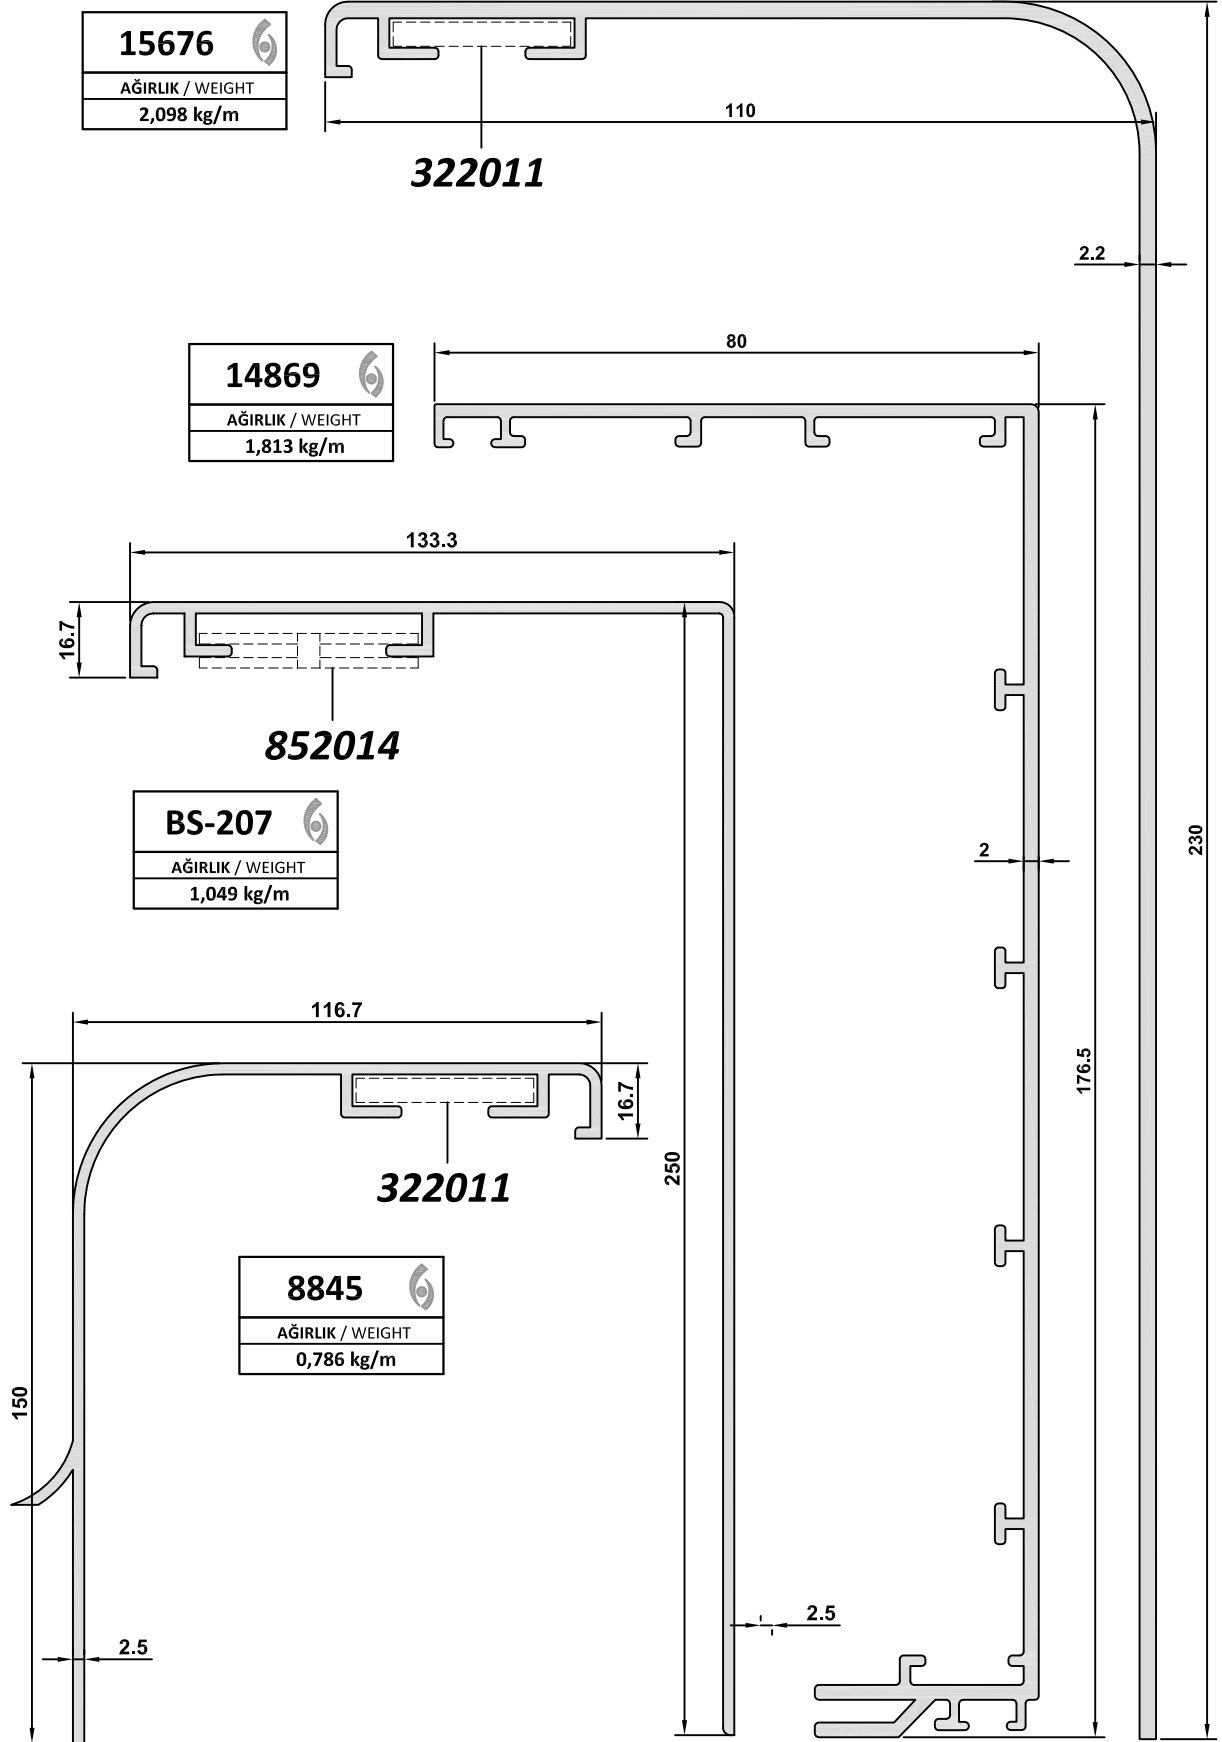

5769	
AĞIRLIK / WEIGHT	
0,992 kg/m	

6959	
AĞIRLIK / WEIGHT	
1,583 kg/m	

5075	
AĞIRLIK / WEIGHT	
1,285 kg/m	

6813	
AĞIRLIK / WEIGHT	
2,515 kg/m	

DENİZLİK & PERVAZ / W.SILL & JAMB

DENİZLİK & PERVAZ / W.SILL & JAMB