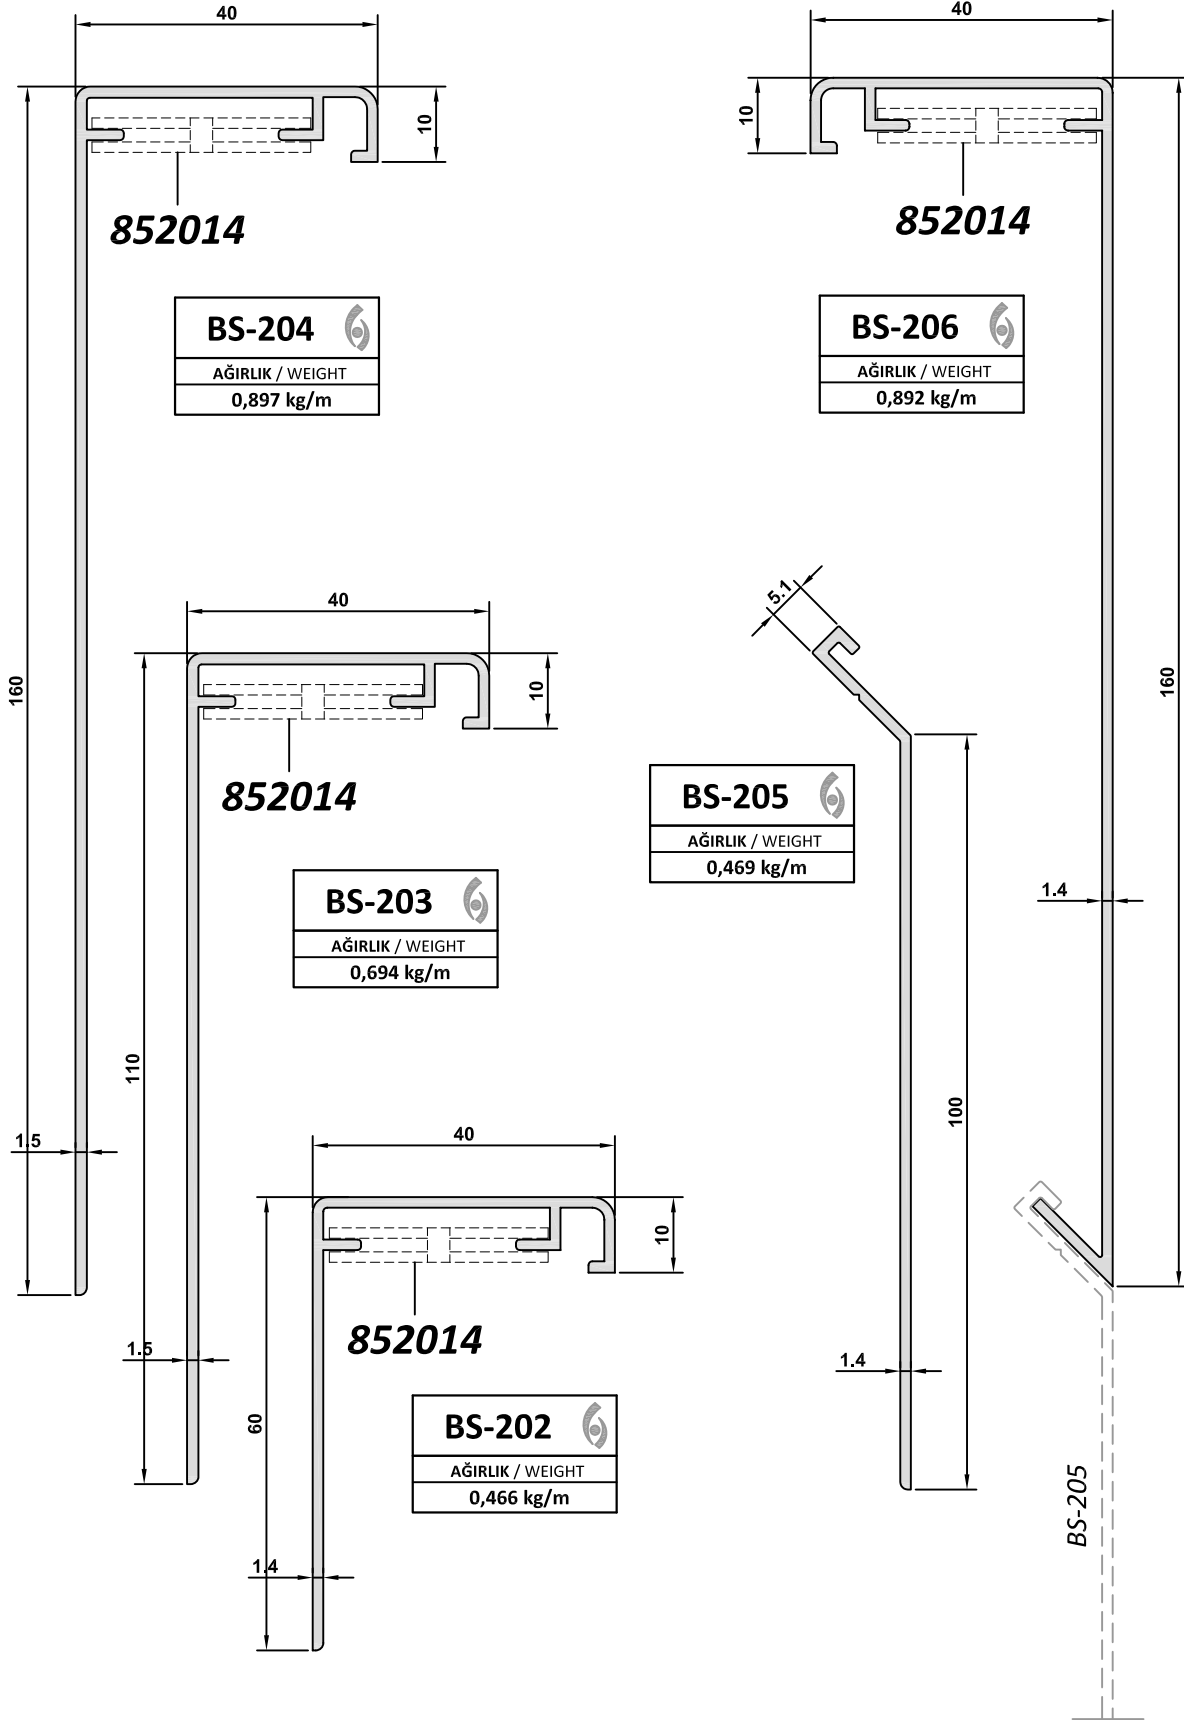

5769	
AĞIRLIK / WEIGHT	
0,992 kg/m	

6959	
AĞIRLIK / WEIGHT	
1,583 kg/m	

5075	
AĞIRLIK / WEIGHT	
1,285 kg/m	

6813	
AĞIRLIK / WEIGHT	
2,515 kg/m	

DENİZLİK & PERVAZ / W.SILL & JAMB

DENİZLİK & PERVAZ / W.SILL & JAMB