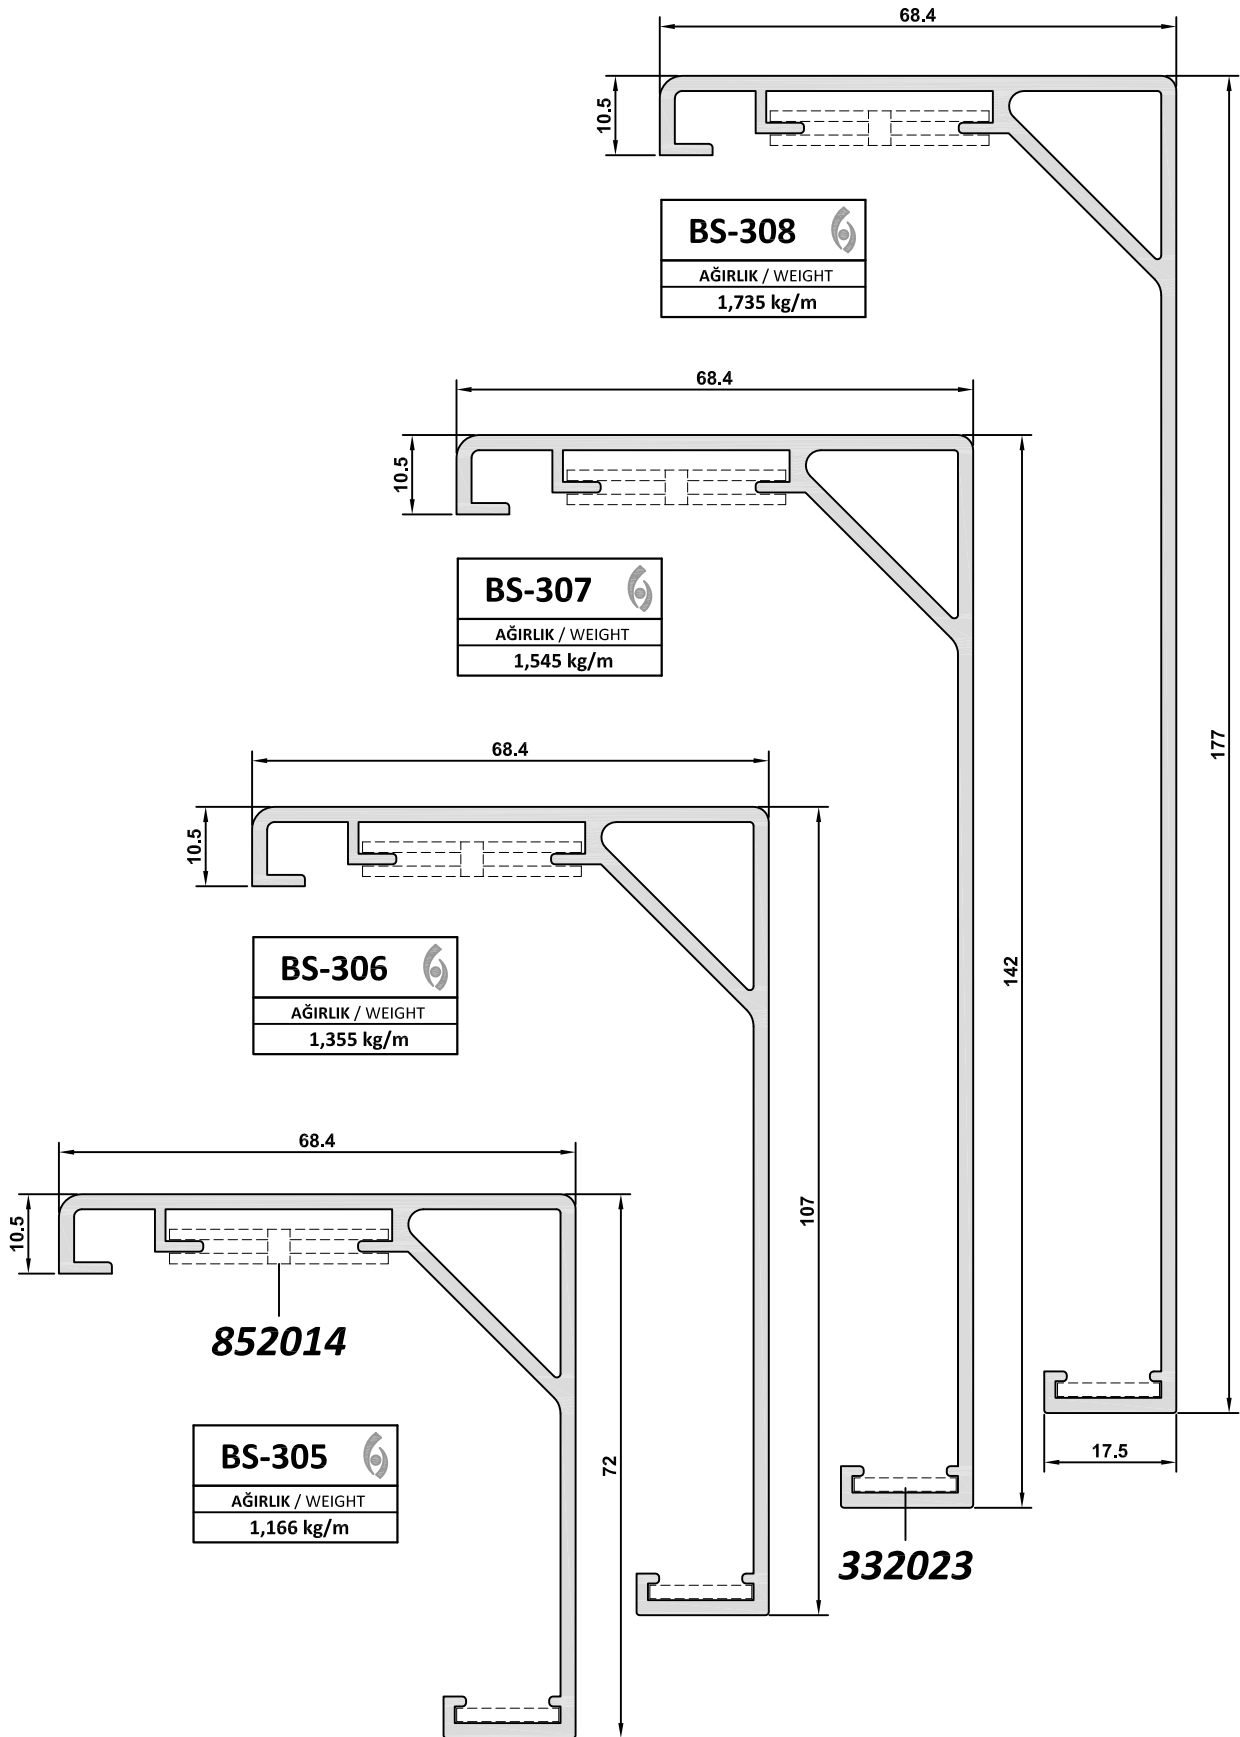

5769	
AĞIRLIK / WEIGHT	
0,992 kg/m	

6959	
AĞIRLIK / WEIGHT	
1,583 kg/m	

5075	
AĞIRLIK / WEIGHT	
1,285 kg/m	

6813	
AĞIRLIK / WEIGHT	
2,515 kg/m	

DENİZLİK & PERVAZ / W.SILL & JAMB

DENİZLİK & PERVAZ / W.SILL & JAMB