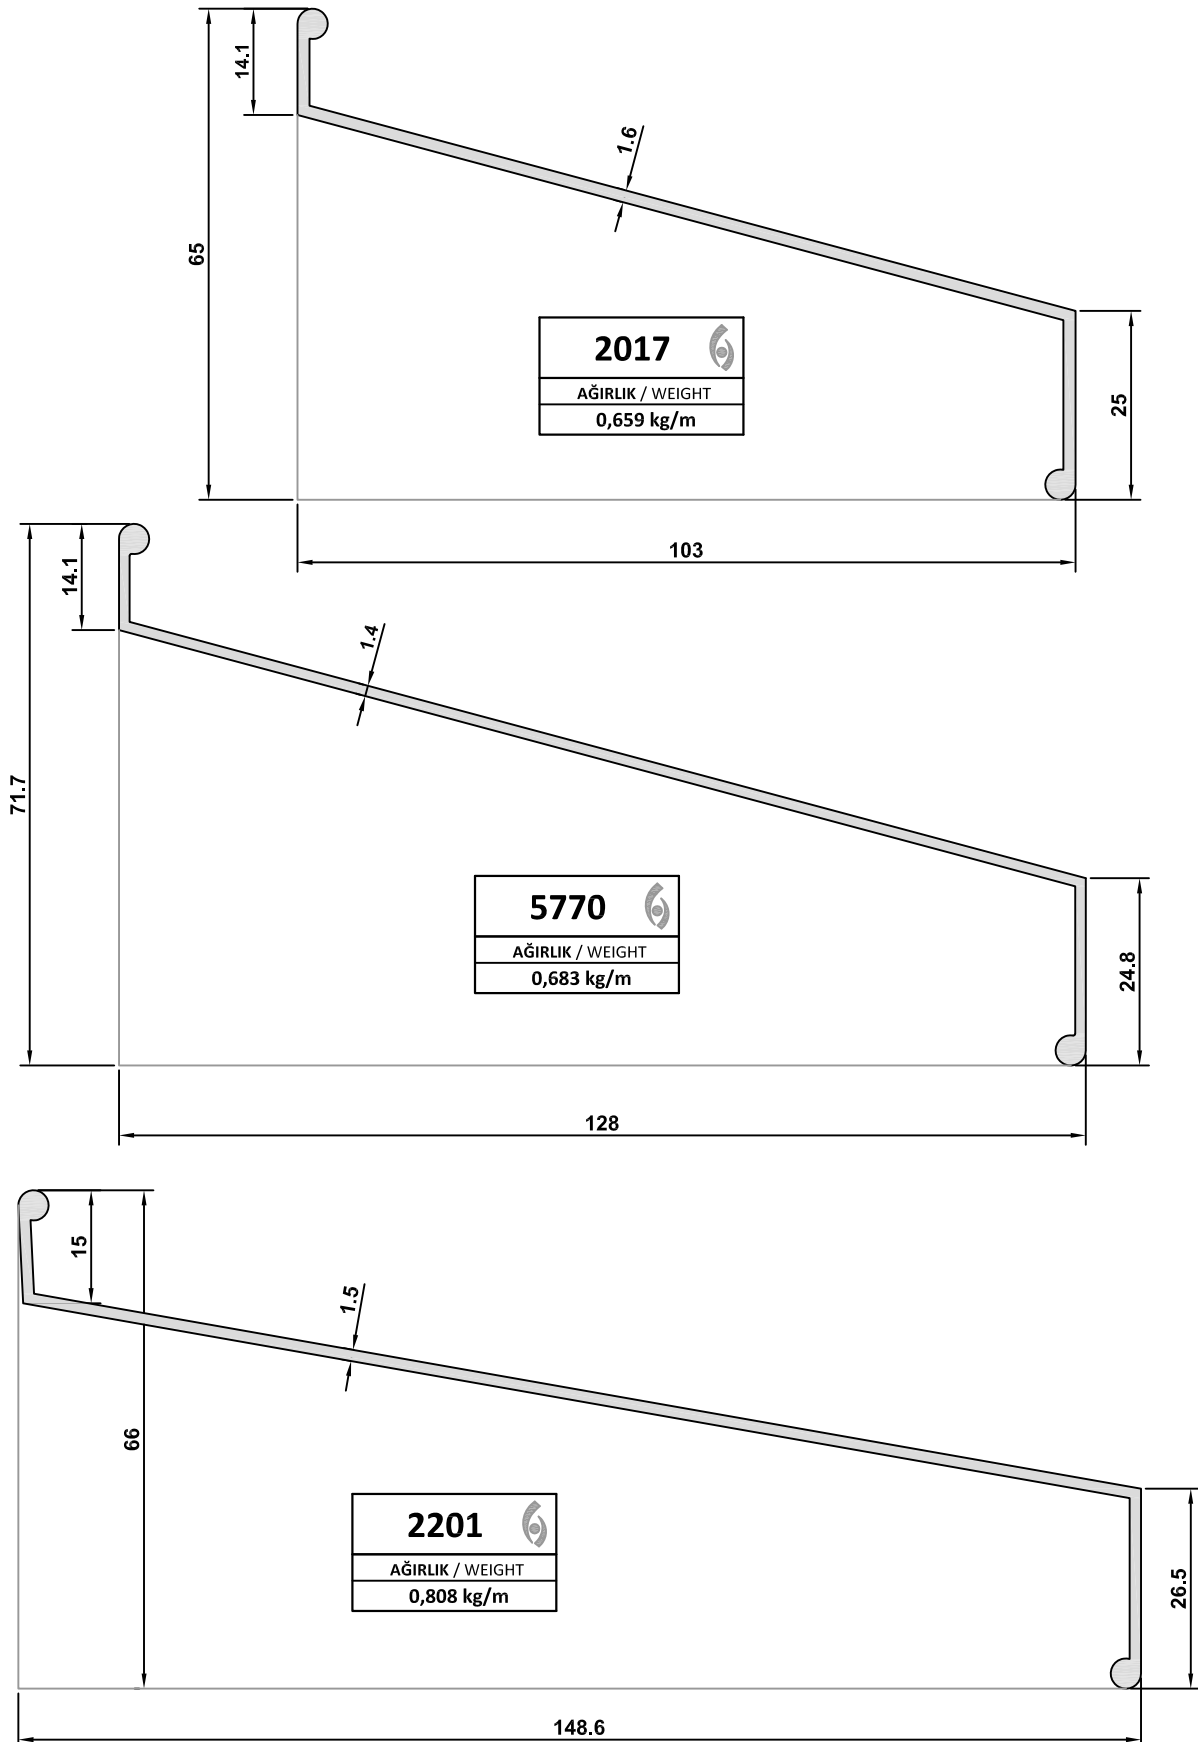

5769	
AĞIRLIK / WEIGHT	
0,992 kg/m	

6959	
AĞIRLIK / WEIGHT	
1,583 kg/m	

5075	
AĞIRLIK / WEIGHT	
1,285 kg/m	

6813	
AĞIRLIK / WEIGHT	
2,515 kg/m	

DENİZLİK & PERVAZ / W.SILL & JAMB

DENİZLİK & PERVAZ / W.SILL & JAMB