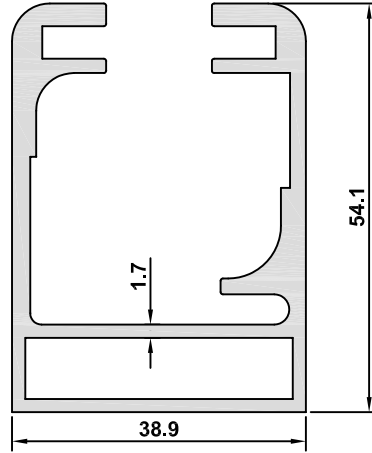

# CAM BALKON PROFİLLERİ GLASS BALCONY PROFILES

749

<b>14621</b>	
AĞIRLIK / WEIGHT	
0,834 kg/m	

<b>14622</b>	
AĞIRLIK / WEIGHT	
1,415 kg/m	

CAM BALKON / GLASS BALCONY

<b>4750</b>
AĞIRLIK / WEIGHT
1,133 kg/m

<b>6386</b>
AĞIRLIK / WEIGHT
1,412 kg/m

<b>4844</b>
AĞIRLIK / WEIGHT
1,417 kg/m

<b>6967</b>
AĞIRLIK / WEIGHT
1,458 kg/m

<b>6932</b>
AĞIRLIK / WEIGHT
1,674 kg/m

<b>4767</b>
AĞIRLIK / WEIGHT
0,772 kg/m

<b>2022</b>
AĞIRLIK / WEIGHT
0,249 kg/m

**4845**

AĞIRLIK / WEIGHT
0,905 kg/m

**6385**

AĞIRLIK / WEIGHT
0,795 kg/m

**6966**

AĞIRLIK / WEIGHT
1,024 kg/m

**4918**

AĞIRLIK / WEIGHT
1,255 kg/m

**4778**

AĞIRLIK / WEIGHT
0,591 kg/m