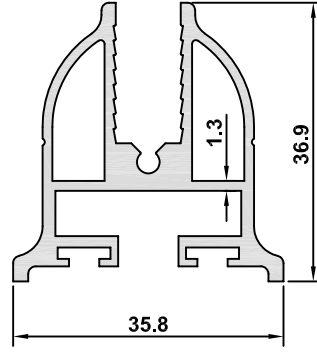

# CAM BALKON PROFİLLERİ GLASS BALCONY PROFILES

749

<b>14621</b>	
AĞIRLIK / WEIGHT	
0,834 kg/m	

<b>14622</b>	
AĞIRLIK / WEIGHT	
1,415 kg/m	

CAM BALKON / GLASS BALCONY

<b>4750</b>
AĞIRLIK / WEIGHT
1,133 kg/m

<b>6386</b>
AĞIRLIK / WEIGHT
1,412 kg/m

<b>4844</b>
AĞIRLIK / WEIGHT
1,417 kg/m

<b>6967</b>
AĞIRLIK / WEIGHT
1,458 kg/m

<b>6932</b>
AĞIRLIK / WEIGHT
1,674 kg/m

<b>4767</b>
AĞIRLIK / WEIGHT
0,772 kg/m

<b>2022</b>
AĞIRLIK / WEIGHT
0,249 kg/m

**4845**

AĞIRLIK / WEIGHT
0,905 kg/m

**6385**

AĞIRLIK / WEIGHT
0,795 kg/m

**6966**

AĞIRLIK / WEIGHT
1,024 kg/m

**4918**

AĞIRLIK / WEIGHT
1,255 kg/m

**4778**

AĞIRLIK / WEIGHT
0,591 kg/m