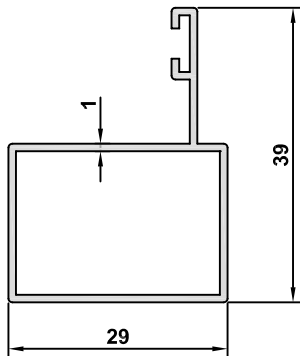

# CAM BALKON PROFİLLERİ GLASS BALCONY PROFILES

749

<b>14621</b>	
AĞIRLIK / WEIGHT	
0,834 kg/m	

<b>14622</b>	
AĞIRLIK / WEIGHT	
1,415 kg/m	

CAM BALKON / GLASS BALCONY

<b>4750</b>
AĞIRLIK / WEIGHT
1,133 kg/m

**4845**

AĞIRLIK / WEIGHT
0,905 kg/m

**6385**

AĞIRLIK / WEIGHT
0,795 kg/m

**6966**

AĞIRLIK / WEIGHT
1,024 kg/m

**4918**

AĞIRLIK / WEIGHT
1,255 kg/m

**4749**

AĞIRLIK / WEIGHT
1,103 kg/m

**4896**

AĞIRLIK / WEIGHT
1,168 kg/m

**6876**

AĞIRLIK / WEIGHT
0,330 kg/m

**5528**

AĞIRLIK / WEIGHT
0,336 kg/m

**4778**

AĞIRLIK / WEIGHT
0,591 kg/m