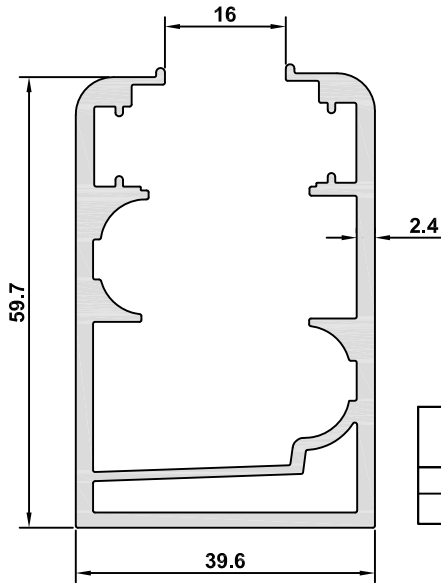

# CAM BALKON PROFİLLERİ GLASS BALCONY PROFILES

749

<b>14621</b>	
AĞIRLIK / WEIGHT	
0,834 kg/m	

<b>14622</b>	
AĞIRLIK / WEIGHT	
1,415 kg/m	

CAM BALKON / GLASS BALCONY

<b>4750</b>
AĞIRLIK / WEIGHT
1,133 kg/m

<b>6386</b>
AĞIRLIK / WEIGHT
1,412 kg/m

<b>4844</b>
AĞIRLIK / WEIGHT
1,417 kg/m

<b>6967</b>
AĞIRLIK / WEIGHT
1,458 kg/m

<b>6932</b>
AĞIRLIK / WEIGHT
1,674 kg/m

<b>4767</b>
AĞIRLIK / WEIGHT
0,772 kg/m

<b>2022</b>
AĞIRLIK / WEIGHT
0,249 kg/m

**4845**

AĞIRLIK / WEIGHT
0,905 kg/m

**6385**

AĞIRLIK / WEIGHT
0,795 kg/m

**6966**

AĞIRLIK / WEIGHT
1,024 kg/m

**4918**

AĞIRLIK / WEIGHT
1,255 kg/m

**4778**

AĞIRLIK / WEIGHT
0,591 kg/m