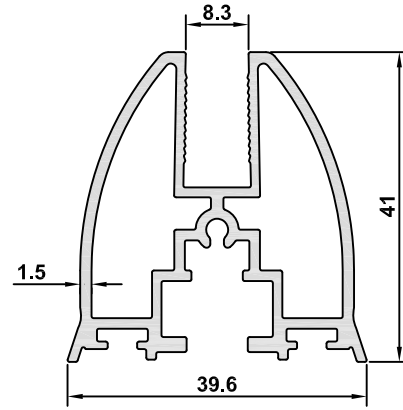

# CAM BALKON PROFİLLERİ GLASS BALCONY PROFILES

749

<b>14621</b>	
AĞIRLIK / WEIGHT	
0,834 kg/m	

<b>14622</b>	
AĞIRLIK / WEIGHT	
1,415 kg/m	

CAM BALKON / GLASS BALCONY

<b>4750</b>
AĞIRLIK / WEIGHT
1,133 kg/m

<b>6386</b>
AĞIRLIK / WEIGHT
1,412 kg/m

<b>4844</b>
AĞIRLIK / WEIGHT
1,417 kg/m

<b>6967</b>
AĞIRLIK / WEIGHT
1,458 kg/m

<b>6932</b>
AĞIRLIK / WEIGHT
1,674 kg/m

<b>4767</b>
AĞIRLIK / WEIGHT
0,772 kg/m

<b>2022</b>
AĞIRLIK / WEIGHT
0,249 kg/m

**4845**

AĞIRLIK / WEIGHT
0,905 kg/m

**6385**

AĞIRLIK / WEIGHT
0,795 kg/m

**6966**

AĞIRLIK / WEIGHT
1,024 kg/m

**4918**

AĞIRLIK / WEIGHT
1,255 kg/m

**4778**

AĞIRLIK / WEIGHT
0,591 kg/m