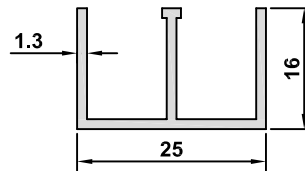

# CAM BALKON PROFİLLERİ GLASS BALCONY PROFILES

749

<b>14621</b>	
AĞIRLIK / WEIGHT	
0,834 kg/m	

<b>14622</b>	
AĞIRLIK / WEIGHT	
1,415 kg/m	

CAM BALKON / GLASS BALCONY

<b>4750</b>
AĞIRLIK / WEIGHT
1,133 kg/m

<b>6386</b>
AĞIRLIK / WEIGHT
1,412 kg/m

<b>4844</b>
AĞIRLIK / WEIGHT
1,417 kg/m

<b>6967</b>
AĞIRLIK / WEIGHT
1,458 kg/m

<b>6932</b>
AĞIRLIK / WEIGHT
1,674 kg/m

<b>4767</b>
AĞIRLIK / WEIGHT
0,772 kg/m

<b>2022</b>
AĞIRLIK / WEIGHT
0,249 kg/m

**4845**

AĞIRLIK / WEIGHT
0,905 kg/m

**6385**

AĞIRLIK / WEIGHT
0,795 kg/m

**6966**

AĞIRLIK / WEIGHT
1,024 kg/m

**4918**

AĞIRLIK / WEIGHT
1,255 kg/m

**4778**

AĞIRLIK / WEIGHT
0,591 kg/m