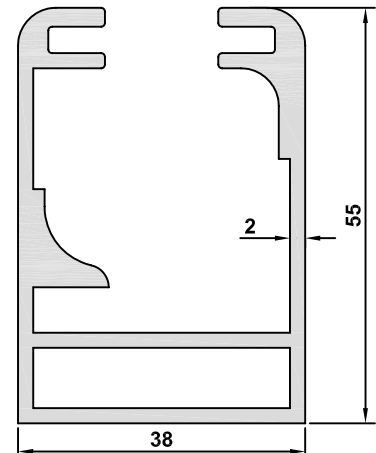

# CAM BALKON PROFİLLERİ GLASS BALCONY PROFILES

749

<b>14621</b>	
AĞIRLIK / WEIGHT	
0,834 kg/m	

<b>14622</b>	
AĞIRLIK / WEIGHT	
1,415 kg/m	

CAM BALKON / GLASS BALCONY

<b>4750</b>
AĞIRLIK / WEIGHT
1,133 kg/m

<b>6386</b>
AĞIRLIK / WEIGHT
1,412 kg/m

<b>4844</b>
AĞIRLIK / WEIGHT
1,417 kg/m

<b>6967</b>
AĞIRLIK / WEIGHT
1,458 kg/m

<b>6932</b>
AĞIRLIK / WEIGHT
1,674 kg/m

<b>4767</b>
AĞIRLIK / WEIGHT
0,772 kg/m

<b>2022</b>
AĞIRLIK / WEIGHT
0,249 kg/m

**4845**

AĞIRLIK / WEIGHT
0,905 kg/m

**6385**

AĞIRLIK / WEIGHT
0,795 kg/m

**6966**

AĞIRLIK / WEIGHT
1,024 kg/m

**4918**

AĞIRLIK / WEIGHT
1,255 kg/m

**4778**

AĞIRLIK / WEIGHT
0,591 kg/m