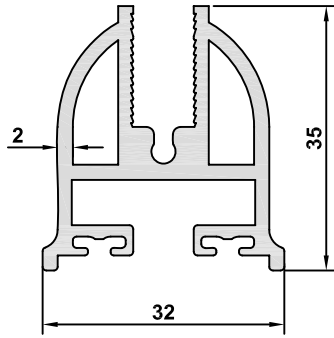

# CAM BALKON PROFİLLERİ GLASS BALCONY PROFILES

749

<b>14621</b>	
AĞIRLIK / WEIGHT	
0,834 kg/m	

<b>14622</b>	
AĞIRLIK / WEIGHT	
1,415 kg/m	

CAM BALKON / GLASS BALCONY

<b>4750</b>
AĞIRLIK / WEIGHT
1,133 kg/m

<b>6386</b>
AĞIRLIK / WEIGHT
1,412 kg/m

<b>4844</b>
AĞIRLIK / WEIGHT
1,417 kg/m

<b>6967</b>
AĞIRLIK / WEIGHT
1,458 kg/m

<b>6932</b>
AĞIRLIK / WEIGHT
1,674 kg/m

<b>4767</b>
AĞIRLIK / WEIGHT
0,772 kg/m

<b>2022</b>
AĞIRLIK / WEIGHT
0,249 kg/m

**4845**

AĞIRLIK / WEIGHT
0,905 kg/m

**6385**

AĞIRLIK / WEIGHT
0,795 kg/m

**6966**

AĞIRLIK / WEIGHT
1,024 kg/m

**4918**

AĞIRLIK / WEIGHT
1,255 kg/m

**4778**

AĞIRLIK / WEIGHT
0,591 kg/m