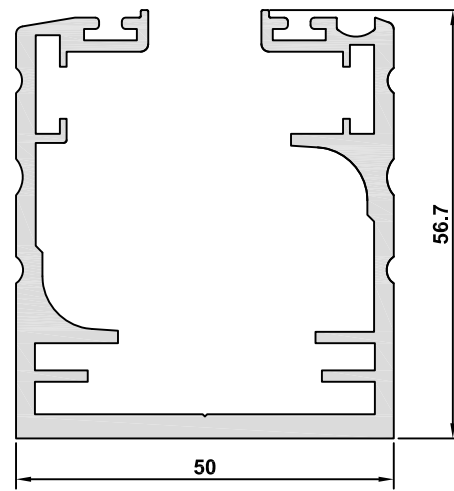

# CAM BALKON PROFİLLERİ GLASS BALCONY PROFILES

749

<b>14621</b>	
AĞIRLIK / WEIGHT	
0,834 kg/m	

<b>14622</b>	
AĞIRLIK / WEIGHT	
1,415 kg/m	

CAM BALKON / GLASS BALCONY

<b>4750</b>
AĞIRLIK / WEIGHT
1,133 kg/m

<b>6386</b>
AĞIRLIK / WEIGHT
1,412 kg/m

<b>4844</b>
AĞIRLIK / WEIGHT
1,417 kg/m

<b>6967</b>
AĞIRLIK / WEIGHT
1,458 kg/m

<b>6932</b>
AĞIRLIK / WEIGHT
1,674 kg/m

<b>4767</b>
AĞIRLIK / WEIGHT
0,772 kg/m

<b>2022</b>
AĞIRLIK / WEIGHT
0,249 kg/m

**4845**

AĞIRLIK / WEIGHT
0,905 kg/m

**6385**

AĞIRLIK / WEIGHT
0,795 kg/m

**6966**

AĞIRLIK / WEIGHT
1,024 kg/m

**4918**

AĞIRLIK / WEIGHT
1,255 kg/m

**4778**

AĞIRLIK / WEIGHT
0,591 kg/m