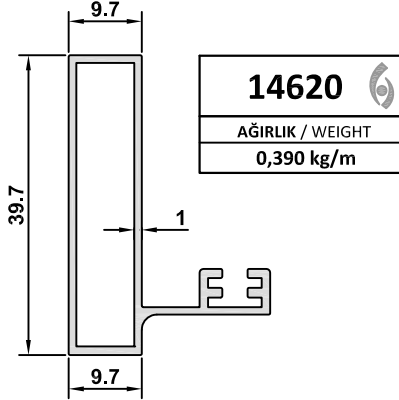

# CAM BALKON PROFİLLERİ GLASS BALCONY PROFILES

749

<b>14621</b>	
AĞIRLIK / WEIGHT	
0,834 kg/m	

<b>14622</b>	
AĞIRLIK / WEIGHT	
1,415 kg/m	

CAM BALKON / GLASS BALCONY

<b>4750</b>
AĞIRLIK / WEIGHT
1,133 kg/m

<b>6386</b>
AĞIRLIK / WEIGHT
1,412 kg/m

<b>4844</b>
AĞIRLIK / WEIGHT
1,417 kg/m

<b>6967</b>
AĞIRLIK / WEIGHT
1,458 kg/m

<b>6932</b>
AĞIRLIK / WEIGHT
1,674 kg/m

<b>4767</b>
AĞIRLIK / WEIGHT
0,772 kg/m

<b>2022</b>
AĞIRLIK / WEIGHT
0,249 kg/m

**4845**

AĞIRLIK / WEIGHT
0,905 kg/m

**6385**

AĞIRLIK / WEIGHT
0,795 kg/m

**6966**

AĞIRLIK / WEIGHT
1,024 kg/m

**4918**

AĞIRLIK / WEIGHT
1,255 kg/m

**4778**

AĞIRLIK / WEIGHT
0,591 kg/m