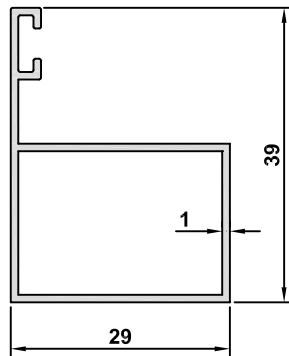

# CAM BALKON PROFİLLERİ GLASS BALCONY PROFILES

749

<b>14621</b>	
AĞIRLIK / WEIGHT	
0,834 kg/m	

<b>14622</b>	
AĞIRLIK / WEIGHT	
1,415 kg/m	

CAM BALKON / GLASS BALCONY

<b>4750</b>
AĞIRLIK / WEIGHT
1,133 kg/m

**4845**

AĞIRLIK / WEIGHT
0,905 kg/m

**6385**

AĞIRLIK / WEIGHT
0,795 kg/m

**6966**

AĞIRLIK / WEIGHT
1,024 kg/m

**4918**

AĞIRLIK / WEIGHT
1,255 kg/m

**4749**

AĞIRLIK / WEIGHT
1,103 kg/m

**4896**

AĞIRLIK / WEIGHT
1,168 kg/m

**6876**

AĞIRLIK / WEIGHT
0,330 kg/m

**5528**

AĞIRLIK / WEIGHT
0,336 kg/m

**4778**

AĞIRLIK / WEIGHT
0,591 kg/m