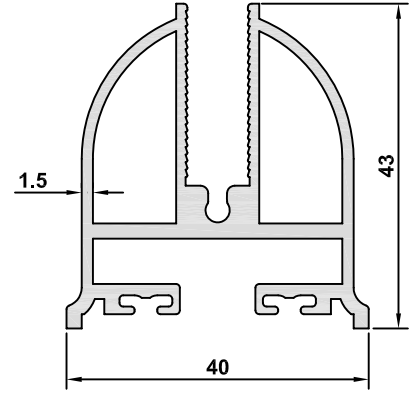

# CAM BALKON PROFİLLERİ GLASS BALCONY PROFILES

749

<b>14621</b>	
AĞIRLIK / WEIGHT	
0,834 kg/m	

<b>14622</b>	
AĞIRLIK / WEIGHT	
1,415 kg/m	

CAM BALKON / GLASS BALCONY

<b>4750</b>
AĞIRLIK / WEIGHT
1,133 kg/m

<b>6386</b>
AĞIRLIK / WEIGHT
1,412 kg/m

<b>4844</b>
AĞIRLIK / WEIGHT
1,417 kg/m

<b>6967</b>
AĞIRLIK / WEIGHT
1,458 kg/m

<b>6932</b>
AĞIRLIK / WEIGHT
1,674 kg/m

<b>4767</b>
AĞIRLIK / WEIGHT
0,772 kg/m

<b>2022</b>
AĞIRLIK / WEIGHT
0,249 kg/m

**4845**

AĞIRLIK / WEIGHT
0,905 kg/m

**6385**

AĞIRLIK / WEIGHT
0,795 kg/m

**6966**

AĞIRLIK / WEIGHT
1,024 kg/m

**4918**

AĞIRLIK / WEIGHT
1,255 kg/m

**4778**

AĞIRLIK / WEIGHT
0,591 kg/m