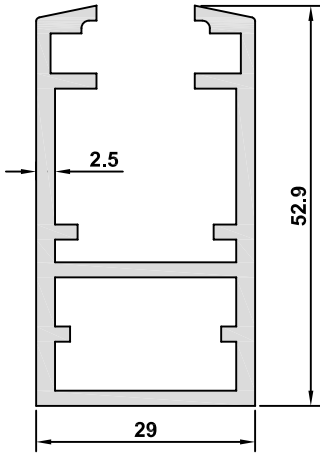

# CAM BALKON PROFİLLERİ GLASS BALCONY PROFILES

749

<b>14621</b>	
AĞIRLIK / WEIGHT	
0,834 kg/m	

<b>14622</b>	
AĞIRLIK / WEIGHT	
1,415 kg/m	

CAM BALKON / GLASS BALCONY

<b>4750</b>
AĞIRLIK / WEIGHT
1,133 kg/m

<b>6386</b>
AĞIRLIK / WEIGHT
1,412 kg/m

<b>4844</b>
AĞIRLIK / WEIGHT
1,417 kg/m

<b>6967</b>
AĞIRLIK / WEIGHT
1,458 kg/m

<b>6932</b>
AĞIRLIK / WEIGHT
1,674 kg/m

<b>4767</b>
AĞIRLIK / WEIGHT
0,772 kg/m

<b>2022</b>
AĞIRLIK / WEIGHT
0,249 kg/m

**4845**

AĞIRLIK / WEIGHT
0,905 kg/m

**6385**

AĞIRLIK / WEIGHT
0,795 kg/m

**6966**

AĞIRLIK / WEIGHT
1,024 kg/m

**4918**

AĞIRLIK / WEIGHT
1,255 kg/m

**4778**

AĞIRLIK / WEIGHT
0,591 kg/m