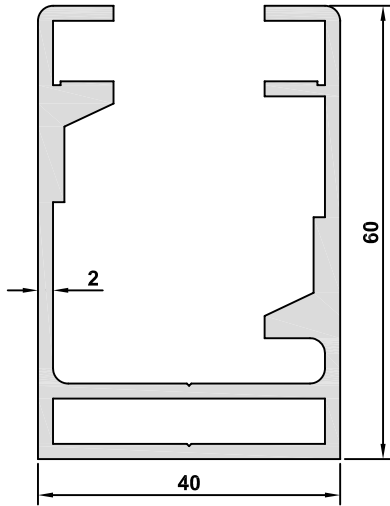

# CAM BALKON PROFİLLERİ GLASS BALCONY PROFILES

749

<b>14621</b>	
AĞIRLIK / WEIGHT	
0,834 kg/m	

<b>14622</b>	
AĞIRLIK / WEIGHT	
1,415 kg/m	

CAM BALKON / GLASS BALCONY

<b>4750</b>
AĞIRLIK / WEIGHT
1,133 kg/m

<b>6386</b>
AĞIRLIK / WEIGHT
1,412 kg/m

<b>4844</b>
AĞIRLIK / WEIGHT
1,417 kg/m

<b>6967</b>
AĞIRLIK / WEIGHT
1,458 kg/m

<b>6932</b>
AĞIRLIK / WEIGHT
1,674 kg/m

<b>4767</b>
AĞIRLIK / WEIGHT
0,772 kg/m

<b>2022</b>
AĞIRLIK / WEIGHT
0,249 kg/m

**4845**

AĞIRLIK / WEIGHT
0,905 kg/m

**6385**

AĞIRLIK / WEIGHT
0,795 kg/m

**6966**

AĞIRLIK / WEIGHT
1,024 kg/m

**4918**

AĞIRLIK / WEIGHT
1,255 kg/m

**4778**

AĞIRLIK / WEIGHT
0,591 kg/m