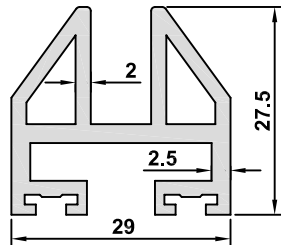

# CAM BALKON PROFİLLERİ GLASS BALCONY PROFILES

749

<b>14621</b>	
AĞIRLIK / WEIGHT	
0,834 kg/m	

<b>14622</b>	
AĞIRLIK / WEIGHT	
1,415 kg/m	

CAM BALKON / GLASS BALCONY

<b>4750</b>
AĞIRLIK / WEIGHT
1,133 kg/m

<b>6386</b>
AĞIRLIK / WEIGHT
1,412 kg/m

<b>4844</b>
AĞIRLIK / WEIGHT
1,417 kg/m

<b>6967</b>
AĞIRLIK / WEIGHT
1,458 kg/m

<b>6932</b>
AĞIRLIK / WEIGHT
1,674 kg/m

<b>4767</b>
AĞIRLIK / WEIGHT
0,772 kg/m

<b>2022</b>
AĞIRLIK / WEIGHT
0,249 kg/m

**4845**

AĞIRLIK / WEIGHT
0,905 kg/m

**6385**

AĞIRLIK / WEIGHT
0,795 kg/m

**6966**

AĞIRLIK / WEIGHT
1,024 kg/m

**4918**

AĞIRLIK / WEIGHT
1,255 kg/m

**4778**

AĞIRLIK / WEIGHT
0,591 kg/m