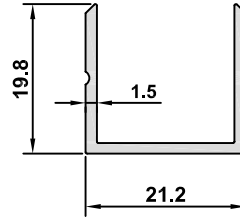

RAF - STANDT / SHELF - STAND

RAF-STAND PROFİLLERİ SHELF-STAND PROFILES

779

**4274-1.2**AĞIRLIK / WEIGHT
0,106 kg/m**5789-1.5**AĞIRLIK / WEIGHT
0,232 kg/m**5903-1.5**AĞIRLIK / WEIGHT
0,222 kg/m**3097**AĞIRLIK / WEIGHT
0,195 kg/m**4437-1.2**AĞIRLIK / WEIGHT
0,117 kg/m**4495-1.4**AĞIRLIK / WEIGHT
0,124 kg/m**3077-1.1**AĞIRLIK / WEIGHT
0,331 kg/m**5971**AĞIRLIK / WEIGHT
0,169 kg/m**4460-1.5**AĞIRLIK / WEIGHT
0,182 kg/m**3039**AĞIRLIK / WEIGHT
0,450 kg/m**4817**AĞIRLIK / WEIGHT
0,217 kg/m**4457-1.5**AĞIRLIK / WEIGHT
0,141 kg/m**5243-2.0**AĞIRLIK / WEIGHT
0,548 kg/m**5944**AĞIRLIK / WEIGHT
0,217 kg/m**6206-1.2**AĞIRLIK / WEIGHT
0,120 kg/m

RAF - STANDT / SHELF - STAND

2072
AĞIRLIK / WEIGHT
0,604 kg/m

4428
AĞIRLIK / WEIGHT
1,195 kg/m

5043
AĞIRLIK / WEIGHT
0,352 kg/m

5173
AĞIRLIK / WEIGHT
0,691 kg/m

4684
AĞIRLIK / WEIGHT
0,250 kg/m

5700
AĞIRLIK / WEIGHT
0,247 kg/m

6637
AĞIRLIK / WEIGHT
1,250 kg/m

4346
AĞIRLIK / WEIGHT
0,420 kg/m