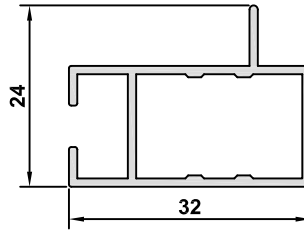

RAF - STANDT / SHELF - STAND

RAF-STAND PROFİLLERİ SHELF-STAND PROFILES

779

**4274-1.2**AĞIRLIK / WEIGHT
0,106 kg/m**5789-1.5**AĞIRLIK / WEIGHT
0,232 kg/m**5903-1.5**AĞIRLIK / WEIGHT
0,222 kg/m**3097**AĞIRLIK / WEIGHT
0,195 kg/m**4437-1.2**AĞIRLIK / WEIGHT
0,117 kg/m**4495-1.4**AĞIRLIK / WEIGHT
0,124 kg/m**3077-1.1**AĞIRLIK / WEIGHT
0,331 kg/m**5971**AĞIRLIK / WEIGHT
0,169 kg/m**4460-1.5**AĞIRLIK / WEIGHT
0,182 kg/m**3039**AĞIRLIK / WEIGHT
0,450 kg/m**4817**AĞIRLIK / WEIGHT
0,217 kg/m**4457-1.5**AĞIRLIK / WEIGHT
0,141 kg/m**5243-2.0**AĞIRLIK / WEIGHT
0,548 kg/m**5944**AĞIRLIK / WEIGHT
0,217 kg/m**6206-1.2**AĞIRLIK / WEIGHT
0,120 kg/m

RAF - STANDT / SHELF - STAND

2072
AĞIRLIK / WEIGHT
0,604 kg/m

4428
AĞIRLIK / WEIGHT
1,195 kg/m

5043
AĞIRLIK / WEIGHT
0,352 kg/m

5173
AĞIRLIK / WEIGHT
0,691 kg/m

4684
AĞIRLIK / WEIGHT
0,250 kg/m

5700
AĞIRLIK / WEIGHT
0,247 kg/m