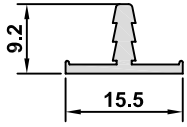

RAF - STANDT / SHELF - STAND

RAF-STAND PROFİLLERİ SHELF-STAND PROFILES

779

**4274-1.2**AĞIRLIK / WEIGHT
0,106 kg/m**5789-1.5**AĞIRLIK / WEIGHT
0,232 kg/m**5903-1.5**AĞIRLIK / WEIGHT
0,222 kg/m**3097**AĞIRLIK / WEIGHT
0,195 kg/m**4437-1.2**AĞIRLIK / WEIGHT
0,117 kg/m**4495-1.4**AĞIRLIK / WEIGHT
0,124 kg/m**3077-1.1**AĞIRLIK / WEIGHT
0,331 kg/m**5971**AĞIRLIK / WEIGHT
0,169 kg/m**4460-1.5**AĞIRLIK / WEIGHT
0,182 kg/m**3039**AĞIRLIK / WEIGHT
0,450 kg/m**4817**AĞIRLIK / WEIGHT
0,217 kg/m**4457-1.5**AĞIRLIK / WEIGHT
0,141 kg/m**5243-2.0**AĞIRLIK / WEIGHT
0,548 kg/m**5944**AĞIRLIK / WEIGHT
0,217 kg/m**6206-1.2**AĞIRLIK / WEIGHT
0,120 kg/m

RAF - STANDT / SHELF - STAND

2072
AĞIRLIK / WEIGHT
0,604 kg/m

4428
AĞIRLIK / WEIGHT
1,195 kg/m

5043
AĞIRLIK / WEIGHT
0,352 kg/m

5173
AĞIRLIK / WEIGHT
0,691 kg/m

4684
AĞIRLIK / WEIGHT
0,250 kg/m

5700
AĞIRLIK / WEIGHT
0,247 kg/m