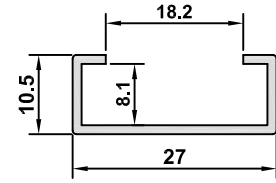

RAF - STANDT / SHELF - STAND

RAF-STAND PROFİLLERİ SHELF-STAND PROFILES

779

**4274-1.2**AĞIRLIK / WEIGHT
0,106 kg/m**5789-1.5**AĞIRLIK / WEIGHT
0,232 kg/m**5903-1.5**AĞIRLIK / WEIGHT
0,222 kg/m**3097**AĞIRLIK / WEIGHT
0,195 kg/m**4437-1.2**AĞIRLIK / WEIGHT
0,117 kg/m**4495-1.4**AĞIRLIK / WEIGHT
0,124 kg/m**3077-1.1**AĞIRLIK / WEIGHT
0,331 kg/m**5971**AĞIRLIK / WEIGHT
0,169 kg/m**4460-1.5**AĞIRLIK / WEIGHT
0,182 kg/m**3039**AĞIRLIK / WEIGHT
0,450 kg/m**4817**AĞIRLIK / WEIGHT
0,217 kg/m**4457-1.5**AĞIRLIK / WEIGHT
0,141 kg/m**5243-2.0**AĞIRLIK / WEIGHT
0,548 kg/m**5944**AĞIRLIK / WEIGHT
0,217 kg/m**6206-1.2**AĞIRLIK / WEIGHT
0,120 kg/m

RAF - STANDT / SHELF - STAND

2072
AĞIRLIK / WEIGHT
0,604 kg/m

4428
AĞIRLIK / WEIGHT
1,195 kg/m

5043
AĞIRLIK / WEIGHT
0,352 kg/m

5173
AĞIRLIK / WEIGHT
0,691 kg/m

4684
AĞIRLIK / WEIGHT
0,250 kg/m

5700
AĞIRLIK / WEIGHT
0,247 kg/m

6637
AĞIRLIK / WEIGHT
1,250 kg/m

4346
AĞIRLIK / WEIGHT
0,420 kg/m