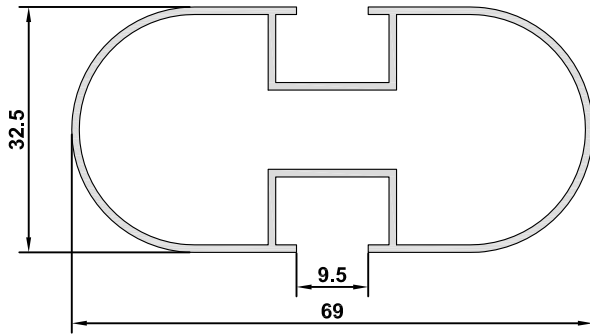

RAF - STANDT / SHELF - STAND

RAF-STAND PROFİLLERİ SHELF-STAND PROFILES

779

**4274-1.2**AĞIRLIK / WEIGHT
0,106 kg/m**5789-1.5**AĞIRLIK / WEIGHT
0,232 kg/m**5903-1.5**AĞIRLIK / WEIGHT
0,222 kg/m**3097**AĞIRLIK / WEIGHT
0,195 kg/m**4437-1.2**AĞIRLIK / WEIGHT
0,117 kg/m**4495-1.4**AĞIRLIK / WEIGHT
0,124 kg/m**3077-1.1**AĞIRLIK / WEIGHT
0,331 kg/m**5971**AĞIRLIK / WEIGHT
0,169 kg/m**4460-1.5**AĞIRLIK / WEIGHT
0,182 kg/m**3039**AĞIRLIK / WEIGHT
0,450 kg/m**4817**AĞIRLIK / WEIGHT
0,217 kg/m**4457-1.5**AĞIRLIK / WEIGHT
0,141 kg/m**5243-2.0**AĞIRLIK / WEIGHT
0,548 kg/m**5944**AĞIRLIK / WEIGHT
0,217 kg/m**6206-1.2**AĞIRLIK / WEIGHT
0,120 kg/m

RAF - STANDT / SHELF - STAND

2072
AĞIRLIK / WEIGHT
0,604 kg/m

4428
AĞIRLIK / WEIGHT
1,195 kg/m

5043
AĞIRLIK / WEIGHT
0,352 kg/m

5173
AĞIRLIK / WEIGHT
0,691 kg/m

4684
AĞIRLIK / WEIGHT
0,250 kg/m

5700
AĞIRLIK / WEIGHT
0,247 kg/m

6637
AĞIRLIK / WEIGHT
1,250 kg/m

4346
AĞIRLIK / WEIGHT
0,420 kg/m