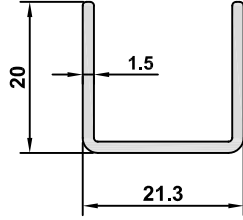

RAF - STANDT / SHELF - STAND

RAF-STAND PROFİLLERİ SHELF-STAND PROFILES

779

**4274-1.2**AĞIRLIK / WEIGHT
0,106 kg/m**5789-1.5**AĞIRLIK / WEIGHT
0,232 kg/m**5903-1.5**AĞIRLIK / WEIGHT
0,222 kg/m**3097**AĞIRLIK / WEIGHT
0,195 kg/m**4437-1.2**AĞIRLIK / WEIGHT
0,117 kg/m**4495-1.4**AĞIRLIK / WEIGHT
0,124 kg/m**3077-1.1**AĞIRLIK / WEIGHT
0,331 kg/m**5971**AĞIRLIK / WEIGHT
0,169 kg/m**4460-1.5**AĞIRLIK / WEIGHT
0,182 kg/m**3039**AĞIRLIK / WEIGHT
0,450 kg/m**4817**AĞIRLIK / WEIGHT
0,217 kg/m**4457-1.5**AĞIRLIK / WEIGHT
0,141 kg/m**5243-2.0**AĞIRLIK / WEIGHT
0,548 kg/m**5944**AĞIRLIK / WEIGHT
0,217 kg/m**6206-1.2**AĞIRLIK / WEIGHT
0,120 kg/m

RAF - STANDT / SHELF - STAND

2072
AĞIRLIK / WEIGHT
0,604 kg/m

4428
AĞIRLIK / WEIGHT
1,195 kg/m

5043
AĞIRLIK / WEIGHT
0,352 kg/m

5173
AĞIRLIK / WEIGHT
0,691 kg/m

4684
AĞIRLIK / WEIGHT
0,250 kg/m

5700
AĞIRLIK / WEIGHT
0,247 kg/m

6637
AĞIRLIK / WEIGHT
1,250 kg/m

4346
AĞIRLIK / WEIGHT
0,420 kg/m