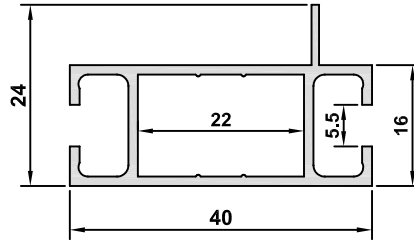

RAF - STANDT / SHELF - STAND

RAF-STAND PROFİLLERİ SHELF-STAND PROFILES

779

**4274-1.2**AĞIRLIK / WEIGHT
0,106 kg/m**5789-1.5**AĞIRLIK / WEIGHT
0,232 kg/m**5903-1.5**AĞIRLIK / WEIGHT
0,222 kg/m**3097**AĞIRLIK / WEIGHT
0,195 kg/m**4437-1.2**AĞIRLIK / WEIGHT
0,117 kg/m**4495-1.4**AĞIRLIK / WEIGHT
0,124 kg/m**3077-1.1**AĞIRLIK / WEIGHT
0,331 kg/m**5971**AĞIRLIK / WEIGHT
0,169 kg/m**4460-1.5**AĞIRLIK / WEIGHT
0,182 kg/m**3039**AĞIRLIK / WEIGHT
0,450 kg/m**4817**AĞIRLIK / WEIGHT
0,217 kg/m**4457-1.5**AĞIRLIK / WEIGHT
0,141 kg/m**5243-2.0**AĞIRLIK / WEIGHT
0,548 kg/m**5944**AĞIRLIK / WEIGHT
0,217 kg/m**6206-1.2**AĞIRLIK / WEIGHT
0,120 kg/m

RAF - STANDT / SHELF - STAND

2072
AĞIRLIK / WEIGHT
0,604 kg/m

4428
AĞIRLIK / WEIGHT
1,195 kg/m

5043
AĞIRLIK / WEIGHT
0,352 kg/m

5173
AĞIRLIK / WEIGHT
0,691 kg/m

4684
AĞIRLIK / WEIGHT
0,250 kg/m

5700
AĞIRLIK / WEIGHT
0,247 kg/m

6637
AĞIRLIK / WEIGHT
1,250 kg/m

4346
AĞIRLIK / WEIGHT
0,420 kg/m