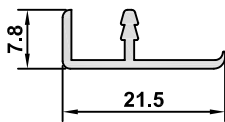

RAF - STANDT / SHELF - STAND

RAF-STAND PROFİLLERİ SHELF-STAND PROFILES

779

**4274-1.2**AĞIRLIK / WEIGHT
0,106 kg/m**5789-1.5**AĞIRLIK / WEIGHT
0,232 kg/m**5903-1.5**AĞIRLIK / WEIGHT
0,222 kg/m**3097**AĞIRLIK / WEIGHT
0,195 kg/m**4437-1.2**AĞIRLIK / WEIGHT
0,117 kg/m**4495-1.4**AĞIRLIK / WEIGHT
0,124 kg/m**3077-1.1**AĞIRLIK / WEIGHT
0,331 kg/m**5971**AĞIRLIK / WEIGHT
0,169 kg/m**4460-1.5**AĞIRLIK / WEIGHT
0,182 kg/m**3039**AĞIRLIK / WEIGHT
0,450 kg/m**4817**AĞIRLIK / WEIGHT
0,217 kg/m**4457-1.5**AĞIRLIK / WEIGHT
0,141 kg/m**5243-2.0**AĞIRLIK / WEIGHT
0,548 kg/m**5944**AĞIRLIK / WEIGHT
0,217 kg/m**6206-1.2**AĞIRLIK / WEIGHT
0,120 kg/m