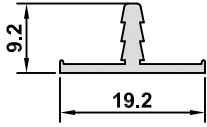

RAF - STANDT / SHELF - STAND

RAF-STAND PROFİLLERİ SHELF-STAND PROFILES

779

**4274-1.2**AĞIRLIK / WEIGHT
0,106 kg/m**5789-1.5**AĞIRLIK / WEIGHT
0,232 kg/m**5903-1.5**AĞIRLIK / WEIGHT
0,222 kg/m**3097**AĞIRLIK / WEIGHT
0,195 kg/m**4437-1.2**AĞIRLIK / WEIGHT
0,117 kg/m**4495-1.4**AĞIRLIK / WEIGHT
0,124 kg/m**3077-1.1**AĞIRLIK / WEIGHT
0,331 kg/m**5971**AĞIRLIK / WEIGHT
0,169 kg/m**4460-1.5**AĞIRLIK / WEIGHT
0,182 kg/m**3039**AĞIRLIK / WEIGHT
0,450 kg/m**4817**AĞIRLIK / WEIGHT
0,217 kg/m**4457-1.5**AĞIRLIK / WEIGHT
0,141 kg/m**5243-2.0**AĞIRLIK / WEIGHT
0,548 kg/m**5944**AĞIRLIK / WEIGHT
0,217 kg/m**6206-1.2**AĞIRLIK / WEIGHT
0,120 kg/m

RAF - STANDT / SHELF - STAND

2072
AĞIRLIK / WEIGHT
0,604 kg/m

4428
AĞIRLIK / WEIGHT
1,195 kg/m

5043
AĞIRLIK / WEIGHT
0,352 kg/m

5173
AĞIRLIK / WEIGHT
0,691 kg/m

4684
AĞIRLIK / WEIGHT
0,250 kg/m

5700
AĞIRLIK / WEIGHT
0,247 kg/m