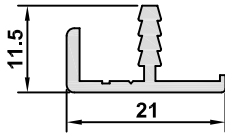

RAF - STANDT / SHELF - STAND

RAF-STAND PROFİLLERİ SHELF-STAND PROFILES

779

**4274-1.2**AĞIRLIK / WEIGHT
0,106 kg/m**5789-1.5**AĞIRLIK / WEIGHT
0,232 kg/m**5903-1.5**AĞIRLIK / WEIGHT
0,222 kg/m**3097**AĞIRLIK / WEIGHT
0,195 kg/m**4437-1.2**AĞIRLIK / WEIGHT
0,117 kg/m**4495-1.4**AĞIRLIK / WEIGHT
0,124 kg/m**3077-1.1**AĞIRLIK / WEIGHT
0,331 kg/m**5971**AĞIRLIK / WEIGHT
0,169 kg/m**4460-1.5**AĞIRLIK / WEIGHT
0,182 kg/m**3039**AĞIRLIK / WEIGHT
0,450 kg/m**4817**AĞIRLIK / WEIGHT
0,217 kg/m**4457-1.5**AĞIRLIK / WEIGHT
0,141 kg/m**5243-2.0**AĞIRLIK / WEIGHT
0,548 kg/m**5944**AĞIRLIK / WEIGHT
0,217 kg/m**6206-1.2**AĞIRLIK / WEIGHT
0,120 kg/m

RAF - STANDT / SHELF - STAND

2072
AĞIRLIK / WEIGHT
0,604 kg/m

4428
AĞIRLIK / WEIGHT
1,195 kg/m

5043
AĞIRLIK / WEIGHT
0,352 kg/m

5173
AĞIRLIK / WEIGHT
0,691 kg/m

4684
AĞIRLIK / WEIGHT
0,250 kg/m

5700
AĞIRLIK / WEIGHT
0,247 kg/m