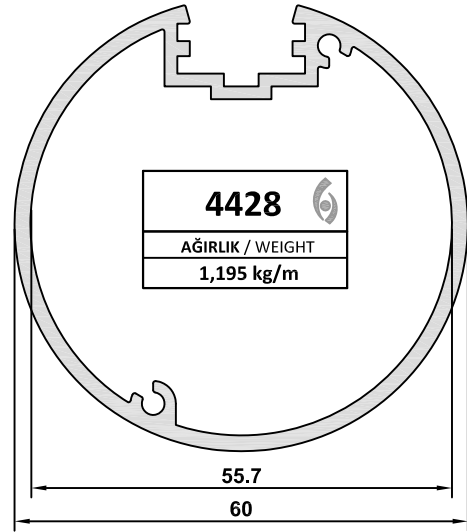

RAF - STANDT / SHELF - STAND

RAF-STAND PROFİLLERİ SHELF-STAND PROFILES

779

**4274-1.2**AĞIRLIK / WEIGHT
0,106 kg/m**5789-1.5**AĞIRLIK / WEIGHT
0,232 kg/m**5903-1.5**AĞIRLIK / WEIGHT
0,222 kg/m**3097**AĞIRLIK / WEIGHT
0,195 kg/m**4437-1.2**AĞIRLIK / WEIGHT
0,117 kg/m**4495-1.4**AĞIRLIK / WEIGHT
0,124 kg/m**3077-1.1**AĞIRLIK / WEIGHT
0,331 kg/m**5971**AĞIRLIK / WEIGHT
0,169 kg/m**4460-1.5**AĞIRLIK / WEIGHT
0,182 kg/m**3039**AĞIRLIK / WEIGHT
0,450 kg/m**4817**AĞIRLIK / WEIGHT
0,217 kg/m**4457-1.5**AĞIRLIK / WEIGHT
0,141 kg/m**5243-2.0**AĞIRLIK / WEIGHT
0,548 kg/m**5944**AĞIRLIK / WEIGHT
0,217 kg/m**6206-1.2**AĞIRLIK / WEIGHT
0,120 kg/m

RAF - STANDT / SHELF - STAND

2072
AĞIRLIK / WEIGHT
0,604 kg/m

4428
AĞIRLIK / WEIGHT
1,195 kg/m

5043
AĞIRLIK / WEIGHT
0,352 kg/m

5173
AĞIRLIK / WEIGHT
0,691 kg/m

4684
AĞIRLIK / WEIGHT
0,250 kg/m

5700
AĞIRLIK / WEIGHT
0,247 kg/m

6637
AĞIRLIK / WEIGHT
1,250 kg/m

4346
AĞIRLIK / WEIGHT
0,420 kg/m