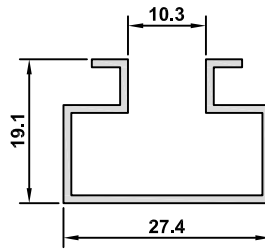

RAF - STANDT / SHELF - STAND

RAF-STAND PROFİLLERİ SHELF-STAND PROFILES

779

**4274-1.2**AĞIRLIK / WEIGHT
0,106 kg/m**5789-1.5**AĞIRLIK / WEIGHT
0,232 kg/m**5903-1.5**AĞIRLIK / WEIGHT
0,222 kg/m**3097**AĞIRLIK / WEIGHT
0,195 kg/m**4437-1.2**AĞIRLIK / WEIGHT
0,117 kg/m**4495-1.4**AĞIRLIK / WEIGHT
0,124 kg/m**3077-1.1**AĞIRLIK / WEIGHT
0,331 kg/m**5971**AĞIRLIK / WEIGHT
0,169 kg/m**4460-1.5**AĞIRLIK / WEIGHT
0,182 kg/m**3039**AĞIRLIK / WEIGHT
0,450 kg/m**4817**AĞIRLIK / WEIGHT
0,217 kg/m**4457-1.5**AĞIRLIK / WEIGHT
0,141 kg/m**5243-2.0**AĞIRLIK / WEIGHT
0,548 kg/m**5944**AĞIRLIK / WEIGHT
0,217 kg/m**6206-1.2**AĞIRLIK / WEIGHT
0,120 kg/m

RAF - STANDT / SHELF - STAND

2072
AĞIRLIK / WEIGHT
0,604 kg/m

4428
AĞIRLIK / WEIGHT
1,195 kg/m

5043
AĞIRLIK / WEIGHT
0,352 kg/m

5173
AĞIRLIK / WEIGHT
0,691 kg/m

4684
AĞIRLIK / WEIGHT
0,250 kg/m

5700
AĞIRLIK / WEIGHT
0,247 kg/m

6637
AĞIRLIK / WEIGHT
1,250 kg/m

4346
AĞIRLIK / WEIGHT
0,420 kg/m