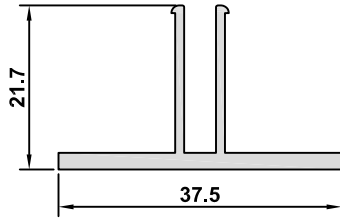

RAF - STANDT / SHELF - STAND

RAF-STAND PROFİLLERİ SHELF-STAND PROFILES

779

**4274-1.2**AĞIRLIK / WEIGHT
0,106 kg/m**5789-1.5**AĞIRLIK / WEIGHT
0,232 kg/m**5903-1.5**AĞIRLIK / WEIGHT
0,222 kg/m**3097**AĞIRLIK / WEIGHT
0,195 kg/m**4437-1.2**AĞIRLIK / WEIGHT
0,117 kg/m**4495-1.4**AĞIRLIK / WEIGHT
0,124 kg/m**3077-1.1**AĞIRLIK / WEIGHT
0,331 kg/m**5971**AĞIRLIK / WEIGHT
0,169 kg/m**4460-1.5**AĞIRLIK / WEIGHT
0,182 kg/m**3039**AĞIRLIK / WEIGHT
0,450 kg/m**4817**AĞIRLIK / WEIGHT
0,217 kg/m**4457-1.5**AĞIRLIK / WEIGHT
0,141 kg/m**5243-2.0**AĞIRLIK / WEIGHT
0,548 kg/m**5944**AĞIRLIK / WEIGHT
0,217 kg/m**6206-1.2**AĞIRLIK / WEIGHT
0,120 kg/m

RAF - STANDT / SHELF - STAND

2072
AĞIRLIK / WEIGHT
0,604 kg/m

4428
AĞIRLIK / WEIGHT
1,195 kg/m

5043
AĞIRLIK / WEIGHT
0,352 kg/m

5173
AĞIRLIK / WEIGHT
0,691 kg/m

4684
AĞIRLIK / WEIGHT
0,250 kg/m

5700
AĞIRLIK / WEIGHT
0,247 kg/m

6637
AĞIRLIK / WEIGHT
1,250 kg/m

4346
AĞIRLIK / WEIGHT
0,420 kg/m