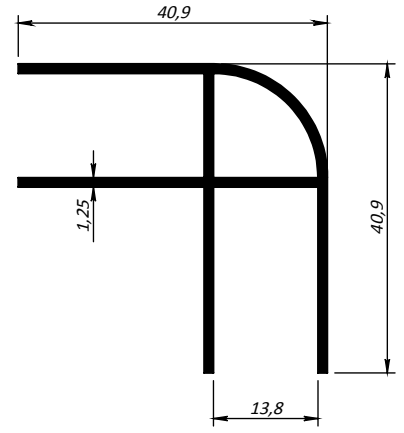

DUŞAKABİN PROFİLLERİ

DK-01 - 0,241 kg/m

DK-02 - 0,255 kg/m

DK-03 - 0,450 kg/m

DK-04 - 0,450 kg/m

DK-05 - 0,436 kg/m

DK-06 - 0,461 kg/m

DK-07 - 0,472 kg/m

DK-08 - 0,436 kg/m

DK-09 - 0,317 kg/m

DK-10 - 0,277 kg/m

DK-11 - 0,380 kg/m

DK-12 - 0,298 kg/m

DK-13 - 0,575 kg/m

DUŞAKABİN PROFİLLERİ

DK-14 - 0,455 kg/m

DK-15 - 0,282 kg/m

DK-16 - 0,518 kg/m

DK-17 - 0,239 kg/m

DK-18 - 0,423 kg/m

DK-19 - 0,566 kg/m

DK-20 - 0,317 kg/m

DK-21 - 0,315 kg/m