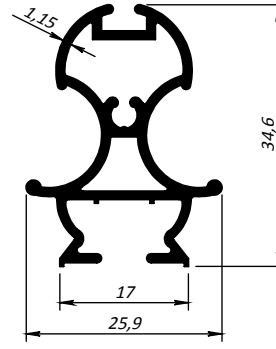

DUŞAKABİN PROFİLLERİ

DK-01 - 0,241 kg/m

DK-02 - 0,255 kg/m

DK-03 - 0,450 kg/m

DK-04 - 0,450 kg/m

DK-05 - 0,436 kg/m

DK-06 - 0,461 kg/m

DK-07 - 0,472 kg/m

DK-08 - 0,436 kg/m

DK-09 - 0,317 kg/m

DK-10 - 0,277 kg/m

DK-11 - 0,380 kg/m

DK-12 - 0,298 kg/m

DK-13 - 0,575 kg/m

DUŞAKABİN PROFİLLERİ

DK-14 - 0,455 kg/m

DK-15 - 0,282 kg/m

DK-16 - 0,518 kg/m

DK-17 - 0,239 kg/m

DK-18 - 0,423 kg/m

DK-19 - 0,566 kg/m

DK-20 - 0,317 kg/m

DK-21 - 0,315 kg/m