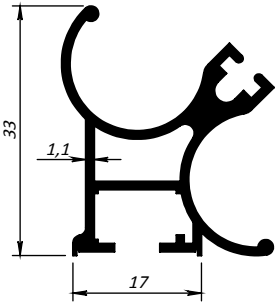

DUŞAKABİN PROFİLLERİ

DK-01 - 0,241 kg/m

DK-02 - 0,255 kg/m

DK-03 - 0,450 kg/m

DK-04 - 0,450 kg/m

DK-05 - 0,436 kg/m

DK-06 - 0,461 kg/m

DK-07 - 0,472 kg/m

DK-08 - 0,436 kg/m

DK-09 - 0,317 kg/m

DK-10 - 0,277 kg/m

DK-11 - 0,380 kg/m

DK-12 - 0,298 kg/m

DK-13 - 0,575 kg/m

DUŞAKABİN PROFİLLERİ

DK-14 - 0,455 kg/m

DK-15 - 0,282 kg/m

DK-16 - 0,518 kg/m

DK-17 - 0,239 kg/m

DK-18 - 0,423 kg/m

DK-19 - 0,566 kg/m

DK-20 - 0,317 kg/m

DK-21 - 0,315 kg/m