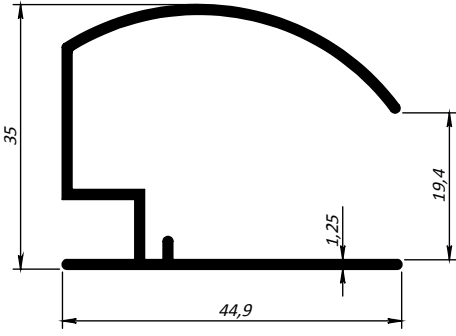

DUŞAKABİN PROFİLLERİ

DK-01 - 0,241 kg/m

DK-02 - 0,255 kg/m

DK-03 - 0,450 kg/m

DK-04 - 0,450 kg/m

DK-05 - 0,436 kg/m

DK-06 - 0,461 kg/m

DK-07 - 0,472 kg/m

DK-08 - 0,436 kg/m

DK-09 - 0,317 kg/m

DK-10 - 0,277 kg/m

DK-11 - 0,380 kg/m

DK-12 - 0,298 kg/m

DK-13 - 0,575 kg/m

DUŞAKABİN PROFİLLERİ

DK-14 - 0,455 kg/m

DK-15 - 0,282 kg/m

DK-16 - 0,518 kg/m

DK-17 - 0,239 kg/m

DK-18 - 0,423 kg/m

DK-19 - 0,566 kg/m

DK-20 - 0,317 kg/m

DK-21 - 0,315 kg/m