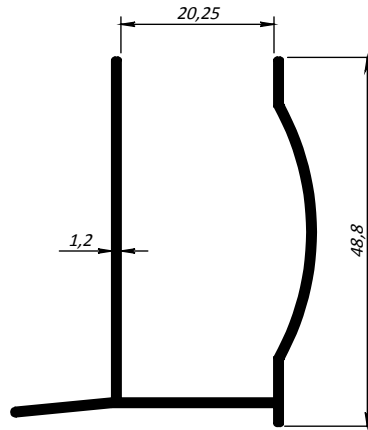

DUŞAKABİN PROFİLLERİ

DK-01 - 0,241 kg/m

DK-02 - 0,255 kg/m

DK-03 - 0,450 kg/m

DK-04 - 0,450 kg/m

DK-05 - 0,436 kg/m

DK-06 - 0,461 kg/m

DK-07 - 0,472 kg/m

DK-08 - 0,436 kg/m

DK-09 - 0,317 kg/m

DK-10 - 0,277 kg/m

DK-11 - 0,380 kg/m

DK-12 - 0,298 kg/m

DK-13 - 0,575 kg/m

DUŞAKABİN PROFİLLERİ

DK-14 - 0,455 kg/m

DK-15 - 0,282 kg/m

DK-16 - 0,518 kg/m

DK-17 - 0,239 kg/m

DK-18 - 0,423 kg/m

DK-19 - 0,566 kg/m

DK-20 - 0,317 kg/m

DK-21 - 0,315 kg/m