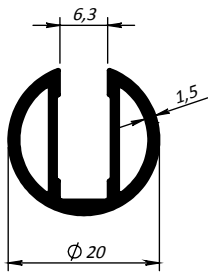

DUŞAKABİN PROFİLLERİ

DK-01 - 0,241 kg/m

DK-02 - 0,255 kg/m

DK-03 - 0,450 kg/m

DK-04 - 0,450 kg/m

DK-05 - 0,436 kg/m

DK-06 - 0,461 kg/m

DK-07 - 0,472 kg/m

DK-08 - 0,436 kg/m

DK-09 - 0,317 kg/m

DK-10 - 0,277 kg/m

DK-11 - 0,380 kg/m

DK-12 - 0,298 kg/m

DK-13 - 0,575 kg/m

DUŞAKABİN PROFİLLERİ

DK-14 - 0,455 kg/m

DK-15 - 0,282 kg/m

DK-16 - 0,518 kg/m

DK-17 - 0,239 kg/m

DK-18 - 0,423 kg/m

DK-19 - 0,566 kg/m

DK-20 - 0,317 kg/m

DK-21 - 0,315 kg/m