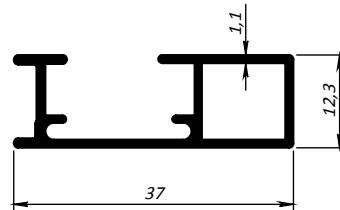

DUŞAKABİN PROFİLLERİ

DK-01 - 0,241 kg/m

DK-02 - 0,255 kg/m

DK-03 - 0,450 kg/m

DK-04 - 0,450 kg/m

DK-05 - 0,436 kg/m

DK-06 - 0,461 kg/m

DK-07 - 0,472 kg/m

DK-08 - 0,436 kg/m

DK-09 - 0,317 kg/m

DK-10 - 0,277 kg/m

DK-11 - 0,380 kg/m

DK-12 - 0,298 kg/m

DK-13 - 0,575 kg/m

DUŞAKABİN PROFİLLERİ

DK-14 - 0,455 kg/m

DK-15 - 0,282 kg/m

DK-16 - 0,518 kg/m

DK-17 - 0,239 kg/m

DK-18 - 0,423 kg/m

DK-19 - 0,566 kg/m

DK-20 - 0,317 kg/m

DK-21 - 0,315 kg/m