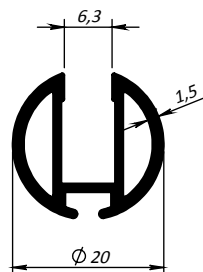

DUŞAKABİN PROFİLLERİ

DK-01 - 0,241 kg/m

DK-02 - 0,255 kg/m

DK-03 - 0,450 kg/m

DK-04 - 0,450 kg/m

DK-05 - 0,436 kg/m

DK-06 - 0,461 kg/m

DK-07 - 0,472 kg/m

DK-08 - 0,436 kg/m

DK-09 - 0,317 kg/m

DK-10 - 0,277 kg/m

DK-11 - 0,380 kg/m

DK-12 - 0,298 kg/m

DK-13 - 0,575 kg/m

DUŞAKABİN PROFİLLERİ

DK-14 - 0,455 kg/m

DK-15 - 0,282 kg/m

DK-16 - 0,518 kg/m

DK-17 - 0,239 kg/m

DK-18 - 0,423 kg/m

DK-19 - 0,566 kg/m

DK-20 - 0,317 kg/m

DK-21 - 0,315 kg/m