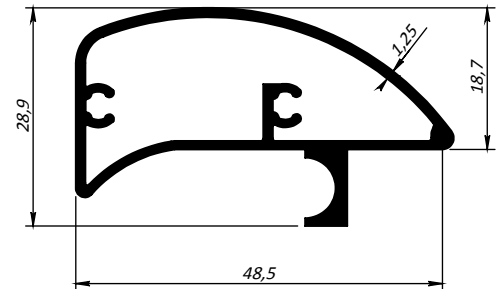

DUŞAKABİN PROFİLLERİ

DK-01 - 0,241 kg/m

DK-02 - 0,255 kg/m

DK-03 - 0,450 kg/m

DK-04 - 0,450 kg/m

DK-05 - 0,436 kg/m

DK-06 - 0,461 kg/m

DK-07 - 0,472 kg/m

DK-08 - 0,436 kg/m

DK-09 - 0,317 kg/m

DK-10 - 0,277 kg/m

DK-11 - 0,380 kg/m

DK-12 - 0,298 kg/m

DK-13 - 0,575 kg/m

DUŞAKABİN PROFİLLERİ

DK-14 - 0,455 kg/m

DK-15 - 0,282 kg/m

DK-16 - 0,518 kg/m

DK-17 - 0,239 kg/m

DK-18 - 0,423 kg/m

DK-19 - 0,566 kg/m

DK-20 - 0,317 kg/m

DK-21 - 0,315 kg/m