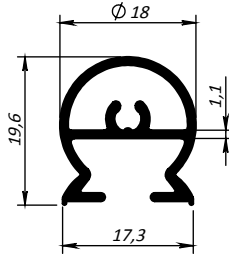

DUŞAKABİN PROFİLLERİ

DK-01 - 0,241 kg/m

DK-02 - 0,255 kg/m

DK-03 - 0,450 kg/m

DK-04 - 0,450 kg/m

DK-05 - 0,436 kg/m

DK-06 - 0,461 kg/m

DK-07 - 0,472 kg/m

DK-08 - 0,436 kg/m

DK-09 - 0,317 kg/m

DK-10 - 0,277 kg/m

DK-11 - 0,380 kg/m

DK-12 - 0,298 kg/m

DK-13 - 0,575 kg/m

DUŞAKABİN PROFİLLERİ

DK-14 - 0,455 kg/m

DK-15 - 0,282 kg/m

DK-16 - 0,518 kg/m

DK-17 - 0,239 kg/m

DK-18 - 0,423 kg/m

DK-19 - 0,566 kg/m

DK-20 - 0,317 kg/m

DK-21 - 0,315 kg/m