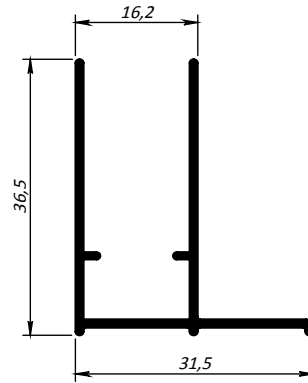

DUŞAKABİN PROFİLLERİ

DK-01 - 0,241 kg/m

DK-02 - 0,255 kg/m

DK-03 - 0,450 kg/m

DK-04 - 0,450 kg/m

DK-05 - 0,436 kg/m

DK-06 - 0,461 kg/m

DK-07 - 0,472 kg/m

DK-08 - 0,436 kg/m

DK-09 - 0,317 kg/m

DK-10 - 0,277 kg/m

DK-11 - 0,380 kg/m

DK-12 - 0,298 kg/m

DK-13 - 0,575 kg/m

DUŞAKABİN PROFİLLERİ

DK-14 - 0,455 kg/m

DK-15 - 0,282 kg/m

DK-16 - 0,518 kg/m

DK-17 - 0,239 kg/m

DK-18 - 0,423 kg/m

DK-19 - 0,566 kg/m

DK-20 - 0,317 kg/m

DK-21 - 0,315 kg/m