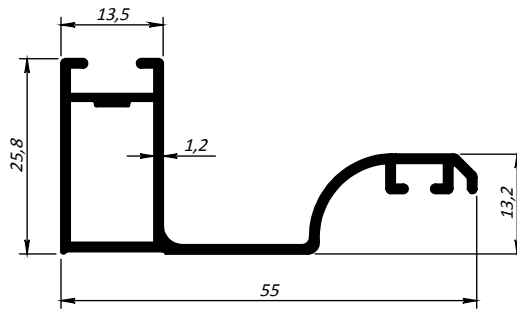

DUŞAKABİN PROFİLLERİ

DK-01 - 0,241 kg/m

DK-02 - 0,255 kg/m

DK-03 - 0,450 kg/m

DK-04 - 0,450 kg/m

DK-05 - 0,436 kg/m

DK-06 - 0,461 kg/m

DK-07 - 0,472 kg/m

DK-08 - 0,436 kg/m

DK-09 - 0,317 kg/m

DK-10 - 0,277 kg/m

DK-11 - 0,380 kg/m

DK-12 - 0,298 kg/m

DK-13 - 0,575 kg/m

DUŞAKABİN PROFİLLERİ

DK-14 - 0,455 kg/m

DK-15 - 0,282 kg/m

DK-16 - 0,518 kg/m

DK-17 - 0,239 kg/m

DK-18 - 0,423 kg/m

DK-19 - 0,566 kg/m

DK-20 - 0,317 kg/m

DK-21 - 0,315 kg/m