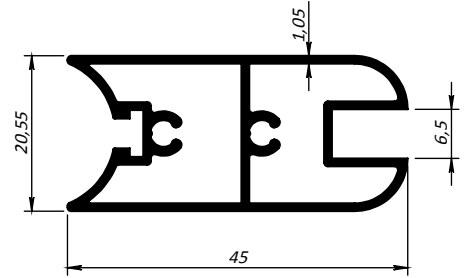

DUŞAKABİN PROFİLLERİ

DK-01 - 0,241 kg/m

DK-02 - 0,255 kg/m

DK-03 - 0,450 kg/m

DK-04 - 0,450 kg/m

DK-05 - 0,436 kg/m

DK-06 - 0,461 kg/m

DK-07 - 0,472 kg/m

DK-08 - 0,436 kg/m

DK-09 - 0,317 kg/m

DK-10 - 0,277 kg/m

DK-11 - 0,380 kg/m

DK-12 - 0,298 kg/m

DK-13 - 0,575 kg/m

DUŞAKABİN PROFİLLERİ

DK-14 - 0,455 kg/m

DK-15 - 0,282 kg/m

DK-16 - 0,518 kg/m

DK-17 - 0,239 kg/m

DK-18 - 0,423 kg/m

DK-19 - 0,566 kg/m

DK-20 - 0,317 kg/m

DK-21 - 0,315 kg/m