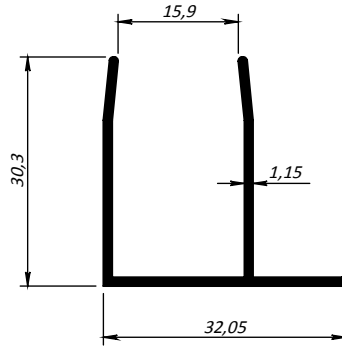

DUŞAKABİN PROFİLLERİ

DK-01 - 0,241 kg/m

DK-02 - 0,255 kg/m

DK-03 - 0,450 kg/m

DK-04 - 0,450 kg/m

DK-05 - 0,436 kg/m

DK-06 - 0,461 kg/m

DK-07 - 0,472 kg/m

DK-08 - 0,436 kg/m

DK-09 - 0,317 kg/m

DK-10 - 0,277 kg/m

DK-11 - 0,380 kg/m

DK-12 - 0,298 kg/m

DK-13 - 0,575 kg/m

DUŞAKABİN PROFİLLERİ

DK-14 - 0,455 kg/m

DK-15 - 0,282 kg/m

DK-16 - 0,518 kg/m

DK-17 - 0,239 kg/m

DK-18 - 0,423 kg/m

DK-19 - 0,566 kg/m

DK-20 - 0,317 kg/m

DK-21 - 0,315 kg/m