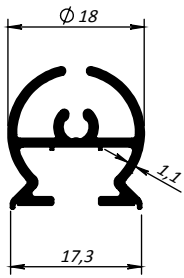

DUŞAKABİN PROFİLLERİ

DK-01 - 0,241 kg/m

DK-02 - 0,255 kg/m

DK-03 - 0,450 kg/m

DK-04 - 0,450 kg/m

DK-05 - 0,436 kg/m

DK-06 - 0,461 kg/m

DK-07 - 0,472 kg/m

DK-08 - 0,436 kg/m

DK-09 - 0,317 kg/m

DK-10 - 0,277 kg/m

DK-11 - 0,380 kg/m

DK-12 - 0,298 kg/m

DK-13 - 0,575 kg/m

DUŞAKABİN PROFİLLERİ

DK-14 - 0,455 kg/m

DK-15 - 0,282 kg/m

DK-16 - 0,518 kg/m

DK-17 - 0,239 kg/m

DK-18 - 0,423 kg/m

DK-19 - 0,566 kg/m

DK-20 - 0,317 kg/m

DK-21 - 0,315 kg/m