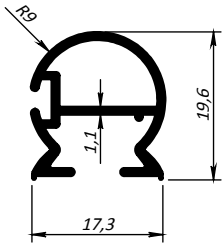

DUŞAKABİN PROFİLLERİ

DK-01 - 0,241 kg/m

DK-02 - 0,255 kg/m

DK-03 - 0,450 kg/m

DK-04 - 0,450 kg/m

DK-05 - 0,436 kg/m

DK-06 - 0,461 kg/m

DK-07 - 0,472 kg/m

DK-08 - 0,436 kg/m

DK-09 - 0,317 kg/m

DK-10 - 0,277 kg/m

DK-11 - 0,380 kg/m

DK-12 - 0,298 kg/m

DK-13 - 0,575 kg/m

DUŞAKABİN PROFİLLERİ

DK-14 - 0,455 kg/m

DK-15 - 0,282 kg/m

DK-16 - 0,518 kg/m

DK-17 - 0,239 kg/m

DK-18 - 0,423 kg/m

DK-19 - 0,566 kg/m

DK-20 - 0,317 kg/m

DK-21 - 0,315 kg/m