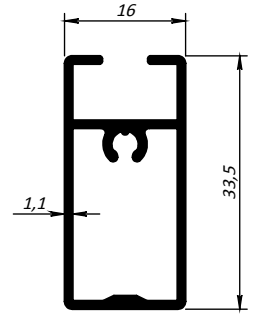

DUŞAKABİN PROFİLLERİ

DK-01 - 0,241 kg/m

DK-02 - 0,255 kg/m

DK-03 - 0,450 kg/m

DK-04 - 0,450 kg/m

DK-05 - 0,436 kg/m

DK-06 - 0,461 kg/m

DK-07 - 0,472 kg/m

DK-08 - 0,436 kg/m

DK-09 - 0,317 kg/m

DK-10 - 0,277 kg/m

DK-11 - 0,380 kg/m

DK-12 - 0,298 kg/m

DK-13 - 0,575 kg/m

DUŞAKABİN PROFİLLERİ

DK-14 - 0,455 kg/m

DK-15 - 0,282 kg/m

DK-16 - 0,518 kg/m

DK-17 - 0,239 kg/m

DK-18 - 0,423 kg/m

DK-19 - 0,566 kg/m

DK-20 - 0,317 kg/m

DK-21 - 0,315 kg/m