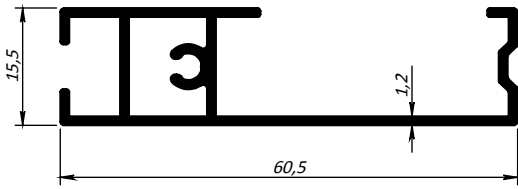

DUŞAKABİN PROFİLLERİ

DK-01 - 0,241 kg/m

DK-02 - 0,255 kg/m

DK-03 - 0,450 kg/m

DK-04 - 0,450 kg/m

DK-05 - 0,436 kg/m

DK-06 - 0,461 kg/m

DK-07 - 0,472 kg/m

DK-08 - 0,436 kg/m

DK-09 - 0,317 kg/m

DK-10 - 0,277 kg/m

DK-11 - 0,380 kg/m

DK-12 - 0,298 kg/m

DK-13 - 0,575 kg/m

DUŞAKABİN PROFİLLERİ

DK-14 - 0,455 kg/m

DK-15 - 0,282 kg/m

DK-16 - 0,518 kg/m

DK-17 - 0,239 kg/m

DK-18 - 0,423 kg/m

DK-19 - 0,566 kg/m

DK-20 - 0,317 kg/m

DK-21 - 0,315 kg/m