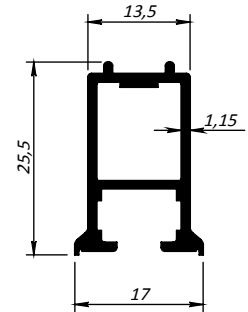

DUŞAKABİN PROFİLLERİ

DK-01 - 0,241 kg/m

DK-02 - 0,255 kg/m

DK-03 - 0,450 kg/m

DK-04 - 0,450 kg/m

DK-05 - 0,436 kg/m

DK-06 - 0,461 kg/m

DK-07 - 0,472 kg/m

DK-08 - 0,436 kg/m

DK-09 - 0,317 kg/m

DK-10 - 0,277 kg/m

DK-11 - 0,380 kg/m

DK-12 - 0,298 kg/m

DK-13 - 0,575 kg/m

DUŞAKABİN PROFİLLERİ

DK-14 - 0,455 kg/m

DK-15 - 0,282 kg/m

DK-16 - 0,518 kg/m

DK-17 - 0,239 kg/m

DK-18 - 0,423 kg/m

DK-19 - 0,566 kg/m

DK-20 - 0,317 kg/m

DK-21 - 0,315 kg/m