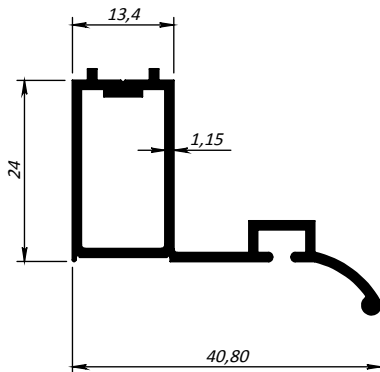

DUŞAKABİN PROFİLLERİ

DK-01 - 0,241 kg/m

DK-02 - 0,255 kg/m

DK-03 - 0,450 kg/m

DK-04 - 0,450 kg/m

DK-05 - 0,436 kg/m

DK-06 - 0,461 kg/m

DK-07 - 0,472 kg/m

DK-08 - 0,436 kg/m

DK-09 - 0,317 kg/m

DK-10 - 0,277 kg/m

DK-11 - 0,380 kg/m

DK-12 - 0,298 kg/m

DK-13 - 0,575 kg/m

DUŞAKABİN PROFİLLERİ

DK-14 - 0,455 kg/m

DK-15 - 0,282 kg/m

DK-16 - 0,518 kg/m

DK-17 - 0,239 kg/m

DK-18 - 0,423 kg/m

DK-19 - 0,566 kg/m

DK-20 - 0,317 kg/m

DK-21 - 0,315 kg/m