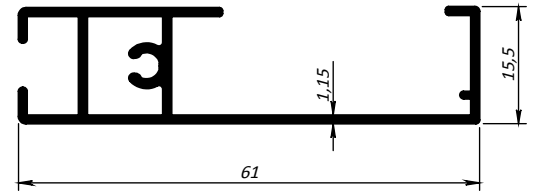

DUŞAKABİN PROFİLLERİ

DK-01 - 0,241 kg/m

DK-02 - 0,255 kg/m

DK-03 - 0,450 kg/m

DK-04 - 0,450 kg/m

DK-05 - 0,436 kg/m

DK-06 - 0,461 kg/m

DK-07 - 0,472 kg/m

DK-08 - 0,436 kg/m

DK-09 - 0,317 kg/m

DK-10 - 0,277 kg/m

DK-11 - 0,380 kg/m

DK-12 - 0,298 kg/m

DK-13 - 0,575 kg/m

DUŞAKABİN PROFİLLERİ

DK-14 - 0,455 kg/m

DK-15 - 0,282 kg/m

DK-16 - 0,518 kg/m

DK-17 - 0,239 kg/m

DK-18 - 0,423 kg/m

DK-19 - 0,566 kg/m

DK-20 - 0,317 kg/m

DK-21 - 0,315 kg/m