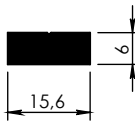

CEKMECE KULP PROFİLLERİ / FURNITURE HANDLE PROFILES

4800 - 0,155 kg/m

4801 - 0,255 kg/m

4802 - 0,280 kg/m

4803 - 0,280 kg/m

4804 - 0,130 kg/m

4805 - 0,120 kg/m

4806 - 0,190 kg/m

4807 - 0,122 kg/m

5759 - 0,140 kg/m

5232 - 0,163 kg/m

5751 - 0,336 kg/m

5245 - 0,385 kg/m

6204 - 0,488 kg/m

5035 - 0,664 kg/m

5402 - 0,439 kg/m