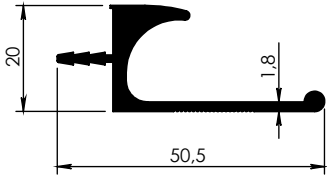

CEKMECE KULP PROFİLLERİ / FURNITURE HANDLE PROFILES

4800 - 0,155 kg/m

4801 - 0,255 kg/m

4802 - 0,280 kg/m

4803 - 0,280 kg/m

4804 - 0,130 kg/m

4805 - 0,120 kg/m

4806 - 0,190 kg/m

4807 - 0,122 kg/m

5759 - 0,140 kg/m

5232 - 0,163 kg/m

5751 - 0,336 kg/m

5245 - 0,385 kg/m

6204 - 0,488 kg/m

5035 - 0,664 kg/m

5402 - 0,439 kg/m

5228 - 0,176 kg/m

5973 - 0,190 kg/m

4110 - 0,320 kg/m

4116 - 0,412 kg/m

5089 - 0,613 kg/m

6205 - 0,525 kg/m

6240 - 0,412 kg/m

5148 - 0,553 kg/m

4883 - 0,962 kg/m

4489 - 0,680 kg/m

5069 - 0,353 kg/m

5070 - 0,412 kg/m

4884 - 0,955 kg/m

4485 - 1,480 kg/m

4486 - 1,460 kg/m

4487 - 0,979 kg/m