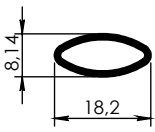

CEKMECE KULP PROFİLLERİ / FURNITURE HANDLE PROFILES

4800 - 0,155 kg/m

4801 - 0,255 kg/m

4802 - 0,280 kg/m

4803 - 0,280 kg/m

4804 - 0,130 kg/m

4805 - 0,120 kg/m

4806 - 0,190 kg/m

4807 - 0,122 kg/m

5759 - 0,140 kg/m

5232 - 0,163 kg/m

5751 - 0,336 kg/m

5245 - 0,385 kg/m

6204 - 0,488 kg/m

5035 - 0,664 kg/m

5402 - 0,439 kg/m

5228 - 0,176 kg/m

5973 - 0,190 kg/m

4110 - 0,320 kg/m

4116 - 0,412 kg/m

5089 - 0,613 kg/m

6205 - 0,525 kg/m

6240 - 0,412 kg/m

5148 - 0,553 kg/m