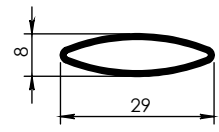

CEKMECE KULP PROFİLLERİ / FURNITURE HANDLE PROFILES

4800 - 0,155 kg/m

4801 - 0,255 kg/m

4802 - 0,280 kg/m

4803 - 0,280 kg/m

4804 - 0,130 kg/m

4805 - 0,120 kg/m

4806 - 0,190 kg/m

4807 - 0,122 kg/m

5759 - 0,140 kg/m

5232 - 0,163 kg/m

5751 - 0,336 kg/m

5245 - 0,385 kg/m

6204 - 0,488 kg/m

5035 - 0,664 kg/m

5402 - 0,439 kg/m