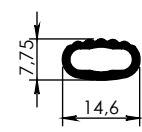

CEKMECE KULP PROFİLLERİ / FURNITURE HANDLE PROFILES

4800 - 0,155 kg/m

4801 - 0,255 kg/m

4802 - 0,280 kg/m

4803 - 0,280 kg/m

4804 - 0,130 kg/m

4805 - 0,120 kg/m

4806 - 0,190 kg/m

4807 - 0,122 kg/m

5759 - 0,140 kg/m

5232 - 0,163 kg/m

5751 - 0,336 kg/m

5245 - 0,385 kg/m

6204 - 0,488 kg/m

5035 - 0,664 kg/m

5402 - 0,439 kg/m

5228 - 0,176 kg/m

5973 - 0,190 kg/m

4110 - 0,320 kg/m

4116 - 0,412 kg/m

5089 - 0,613 kg/m

6205 - 0,525 kg/m

6240 - 0,412 kg/m

5148 - 0,553 kg/m