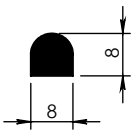

CEKMECE KULP PROFİLLERİ / FURNITURE HANDLE PROFILES

4800 - 0,155 kg/m

4801 - 0,255 kg/m

4802 - 0,280 kg/m

4803 - 0,280 kg/m

4804 - 0,130 kg/m

4805 - 0,120 kg/m

4806 - 0,190 kg/m

4807 - 0,122 kg/m

5759 - 0,140 kg/m

5232 - 0,163 kg/m

5751 - 0,336 kg/m

5245 - 0,385 kg/m

6204 - 0,488 kg/m

5035 - 0,664 kg/m

5402 - 0,439 kg/m