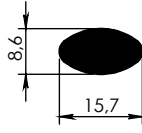

CEKMECE KULP PROFİLLERİ / FURNITURE HANDLE PROFILES

4800 - 0,155 kg/m

4801 - 0,255 kg/m

4802 - 0,280 kg/m

4803 - 0,280 kg/m

4804 - 0,130 kg/m

4805 - 0,120 kg/m

4806 - 0,190 kg/m

4807 - 0,122 kg/m

5759 - 0,140 kg/m

5232 - 0,163 kg/m

5751 - 0,336 kg/m

5245 - 0,385 kg/m

6204 - 0,488 kg/m

5035 - 0,664 kg/m

5402 - 0,439 kg/m

5228 - 0,176 kg/m

5973 - 0,190 kg/m

4110 - 0,320 kg/m

4116 - 0,412 kg/m

5089 - 0,613 kg/m

6205 - 0,525 kg/m

6240 - 0,412 kg/m

5148 - 0,553 kg/m