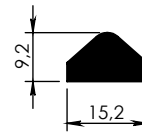

CEKMECE KULP PROFİLLERİ / FURNITURE HANDLE PROFILES

4800 - 0,155 kg/m

4801 - 0,255 kg/m

4802 - 0,280 kg/m

4803 - 0,280 kg/m

4804 - 0,130 kg/m

4805 - 0,120 kg/m

4806 - 0,190 kg/m

4807 - 0,122 kg/m

5759 - 0,140 kg/m

5232 - 0,163 kg/m

5751 - 0,336 kg/m

5245 - 0,385 kg/m

6204 - 0,488 kg/m

5035 - 0,664 kg/m

5402 - 0,439 kg/m