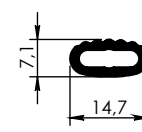

CEKMECE KULP PROFİLLERİ / FURNITURE HANDLE PROFILES

4800 - 0,155 kg/m

4801 - 0,255 kg/m

4802 - 0,280 kg/m

4803 - 0,280 kg/m

4804 - 0,130 kg/m

4805 - 0,120 kg/m

4806 - 0,190 kg/m

4807 - 0,122 kg/m

5759 - 0,140 kg/m

5232 - 0,163 kg/m

5751 - 0,336 kg/m

5245 - 0,385 kg/m

6204 - 0,488 kg/m

5035 - 0,664 kg/m

5402 - 0,439 kg/m

5228 - 0,176 kg/m

5973 - 0,190 kg/m

4110 - 0,320 kg/m

4116 - 0,412 kg/m

5089 - 0,613 kg/m

6205 - 0,525 kg/m

6240 - 0,412 kg/m

5148 - 0,553 kg/m