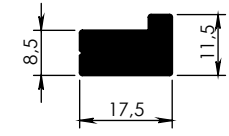

CEKMECE KULP PROFİLLERİ / FURNITURE HANDLE PROFILES

4800 - 0,155 kg/m

4801 - 0,255 kg/m

4802 - 0,280 kg/m

4803 - 0,280 kg/m

4804 - 0,130 kg/m

4805 - 0,120 kg/m

4806 - 0,190 kg/m

4807 - 0,122 kg/m

5759 - 0,140 kg/m

5232 - 0,163 kg/m

5751 - 0,336 kg/m

5245 - 0,385 kg/m

6204 - 0,488 kg/m

5035 - 0,664 kg/m

5402 - 0,439 kg/m

5228 - 0,176 kg/m

5973 - 0,190 kg/m

4110 - 0,320 kg/m

4116 - 0,412 kg/m

5089 - 0,613 kg/m

6205 - 0,525 kg/m

6240 - 0,412 kg/m

5148 - 0,553 kg/m