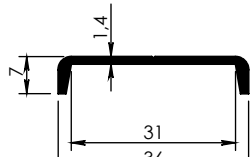

CEKMECE KULP PROFİLLERİ / FURNITURE HANDLE PROFILES

4800 - 0,155 kg/m

4801 - 0,255 kg/m

4802 - 0,280 kg/m

4803 - 0,280 kg/m

4804 - 0,130 kg/m

4805 - 0,120 kg/m

4806 - 0,190 kg/m

4807 - 0,122 kg/m

5759 - 0,140 kg/m

5232 - 0,163 kg/m

5751 - 0,336 kg/m

5245 - 0,385 kg/m

6204 - 0,488 kg/m

5035 - 0,664 kg/m

5402 - 0,439 kg/m

5228 - 0,176 kg/m

5973 - 0,190 kg/m

4110 - 0,320 kg/m

4116 - 0,412 kg/m

5089 - 0,613 kg/m

6205 - 0,525 kg/m

6240 - 0,412 kg/m

5148 - 0,553 kg/m