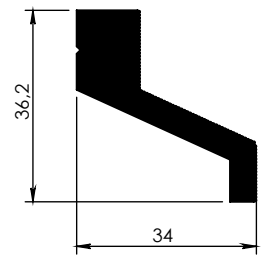

CEKMECE KULP PROFİLLERİ / FURNITURE HANDLE PROFILES

4800 - 0,155 kg/m

4801 - 0,255 kg/m

4802 - 0,280 kg/m

4803 - 0,280 kg/m

4804 - 0,130 kg/m

4805 - 0,120 kg/m

4806 - 0,190 kg/m

5228 - 0,176 kg/m

5973 - 0,190 kg/m

4110 - 0,320 kg/m

4116 - 0,412 kg/m

5089 - 0,613 kg/m

6205 - 0,525 kg/m

6240 - 0,412 kg/m

5148 - 0,553 kg/m

4883 - 0,962 kg/m

4489 - 0,680 kg/m

5069 - 0,353 kg/m

5070 - 0,412 kg/m

4884 - 0,955 kg/m

4485 - 1,480 kg/m

4486 - 1,460 kg/m

4487 - 0,979 kg/m

4488 - 2,697 kg/m

4831 - 1,400 kg/m