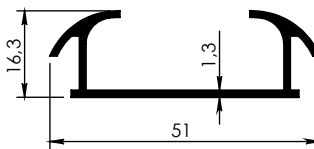

CEKMECE KULP PROFİLLERİ / FURNITURE HANDLE PROFILES

4800 - 0,155 kg/m

4801 - 0,255 kg/m

4802 - 0,280 kg/m

4803 - 0,280 kg/m

4804 - 0,130 kg/m

4805 - 0,120 kg/m

4806 - 0,190 kg/m

4807 - 0,122 kg/m

5759 - 0,140 kg/m

5232 - 0,163 kg/m

5751 - 0,336 kg/m

5245 - 0,385 kg/m

6204 - 0,488 kg/m

5035 - 0,664 kg/m

5402 - 0,439 kg/m

5228 - 0,176 kg/m

5973 - 0,190 kg/m

4110 - 0,320 kg/m

4116 - 0,412 kg/m

5089 - 0,613 kg/m

6205 - 0,525 kg/m

6240 - 0,412 kg/m

5148 - 0,553 kg/m

4883 - 0,962 kg/m

4489 - 0,680 kg/m

5069 - 0,353 kg/m

5070 - 0,412 kg/m

4884 - 0,955 kg/m

4485 - 1,480 kg/m

4486 - 1,460 kg/m

4487 - 0,979 kg/m