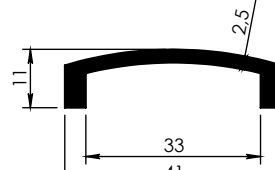

CEKMECE KULP PROFİLLERİ / FURNITURE HANDLE PROFILES

4800 - 0,155 kg/m

4801 - 0,255 kg/m

4802 - 0,280 kg/m

4803 - 0,280 kg/m

4804 - 0,130 kg/m

4805 - 0,120 kg/m

4806 - 0,190 kg/m

4807 - 0,122 kg/m

5759 - 0,140 kg/m

5232 - 0,163 kg/m

5751 - 0,336 kg/m

5245 - 0,385 kg/m

6204 - 0,488 kg/m

5035 - 0,664 kg/m

5402 - 0,439 kg/m

5228 - 0,176 kg/m

5973 - 0,190 kg/m

4110 - 0,320 kg/m

4116 - 0,412 kg/m

5089 - 0,613 kg/m

6205 - 0,525 kg/m

6240 - 0,412 kg/m

5148 - 0,553 kg/m