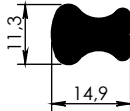

CEKMECE KULP PROFİLLERİ / FURNITURE HANDLE PROFILES

4800 - 0,155 kg/m

4801 - 0,255 kg/m

4802 - 0,280 kg/m

4803 - 0,280 kg/m

4804 - 0,130 kg/m

4805 - 0,120 kg/m

4806 - 0,190 kg/m

4807 - 0,122 kg/m

5759 - 0,140 kg/m

5232 - 0,163 kg/m

5751 - 0,336 kg/m

5245 - 0,385 kg/m

6204 - 0,488 kg/m

5035 - 0,664 kg/m

5402 - 0,439 kg/m