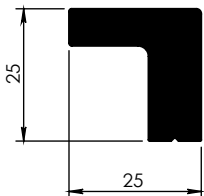

CEKMECE KULP PROFİLLERİ / FURNITURE HANDLE PROFILES

4800 - 0,155 kg/m

4801 - 0,255 kg/m

4802 - 0,280 kg/m

4803 - 0,280 kg/m

4804 - 0,130 kg/m

4805 - 0,120 kg/m

4806 - 0,190 kg/m

4807 - 0,122 kg/m

5759 - 0,140 kg/m

5232 - 0,163 kg/m

5751 - 0,336 kg/m

5245 - 0,385 kg/m

6204 - 0,488 kg/m

5035 - 0,664 kg/m

5402 - 0,439 kg/m

5228 - 0,176 kg/m

5973 - 0,190 kg/m

4110 - 0,320 kg/m

4116 - 0,412 kg/m

5089 - 0,613 kg/m

6205 - 0,525 kg/m

6240 - 0,412 kg/m

5148 - 0,553 kg/m

4883 - 0,962 kg/m

4489 - 0,680 kg/m

5069 - 0,353 kg/m

5070 - 0,412 kg/m

4884 - 0,955 kg/m

4485 - 1,480 kg/m

4486 - 1,460 kg/m

4487 - 0,979 kg/m