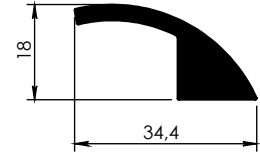

CEKMECE KULP PROFİLLERİ / FURNITURE HANDLE PROFILES

4800 - 0,155 kg/m

4801 - 0,255 kg/m

4802 - 0,280 kg/m

4803 - 0,280 kg/m

4804 - 0,130 kg/m

4805 - 0,120 kg/m

4806 - 0,190 kg/m

4807 - 0,122 kg/m

5759 - 0,140 kg/m

5232 - 0,163 kg/m

5751 - 0,336 kg/m

5245 - 0,385 kg/m

6204 - 0,488 kg/m

5035 - 0,664 kg/m

5402 - 0,439 kg/m

5228 - 0,176 kg/m

5973 - 0,190 kg/m

4110 - 0,320 kg/m

4116 - 0,412 kg/m

5089 - 0,613 kg/m

6205 - 0,525 kg/m

6240 - 0,412 kg/m

5148 - 0,553 kg/m

4883 - 0,962 kg/m

4489 - 0,680 kg/m

5069 - 0,353 kg/m

5070 - 0,412 kg/m

4884 - 0,955 kg/m

4485 - 1,480 kg/m

4486 - 1,460 kg/m

4487 - 0,979 kg/m