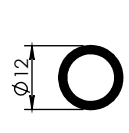

CEKMECE KULP PROFİLLERİ / FURNITURE HANDLE PROFILES

4800 - 0,155 kg/m

4801 - 0,255 kg/m

4802 - 0,280 kg/m

4803 - 0,280 kg/m

4804 - 0,130 kg/m

4805 - 0,120 kg/m

4806 - 0,190 kg/m

4807 - 0,122 kg/m

5759 - 0,140 kg/m

5232 - 0,163 kg/m

5751 - 0,336 kg/m

5245 - 0,385 kg/m

6204 - 0,488 kg/m

5035 - 0,664 kg/m

5402 - 0,439 kg/m