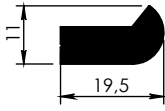

CEKMECE KULP PROFİLLERİ / FURNITURE HANDLE PROFILES

4800 - 0,155 kg/m

4801 - 0,255 kg/m

4802 - 0,280 kg/m

4803 - 0,280 kg/m

4804 - 0,130 kg/m

4805 - 0,120 kg/m

4806 - 0,190 kg/m

4807 - 0,122 kg/m

5759 - 0,140 kg/m

5232 - 0,163 kg/m

5751 - 0,336 kg/m

5245 - 0,385 kg/m

6204 - 0,488 kg/m

5035 - 0,664 kg/m

5402 - 0,439 kg/m

5228 - 0,176 kg/m

5973 - 0,190 kg/m

4110 - 0,320 kg/m

4116 - 0,412 kg/m

5089 - 0,613 kg/m

6205 - 0,525 kg/m

6240 - 0,412 kg/m

5148 - 0,553 kg/m