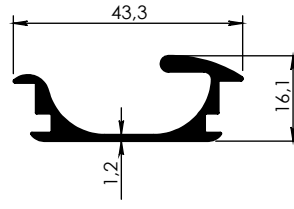

CEKMECE KULP PROFİLLERİ / FURNITURE HANDLE PROFILES

4800 - 0,155 kg/m

4801 - 0,255 kg/m

4802 - 0,280 kg/m

4803 - 0,280 kg/m

4804 - 0,130 kg/m

4805 - 0,120 kg/m

4806 - 0,190 kg/m

4807 - 0,122 kg/m

5759 - 0,140 kg/m

5232 - 0,163 kg/m

5751 - 0,336 kg/m

5245 - 0,385 kg/m

6204 - 0,488 kg/m

5035 - 0,664 kg/m

5402 - 0,439 kg/m

5228 - 0,176 kg/m

5973 - 0,190 kg/m

4110 - 0,320 kg/m

4116 - 0,412 kg/m

5089 - 0,613 kg/m

6205 - 0,525 kg/m

6240 - 0,412 kg/m

5148 - 0,553 kg/m

4883 - 0,962 kg/m

4489 - 0,680 kg/m

5069 - 0,353 kg/m

5070 - 0,412 kg/m

4884 - 0,955 kg/m

4485 - 1,480 kg/m

4486 - 1,460 kg/m

4487 - 0,979 kg/m