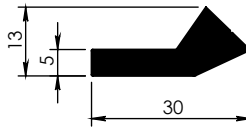

CEKMECE KULP PROFİLLERİ / FURNITURE HANDLE PROFILES

4800 - 0,155 kg/m

4801 - 0,255 kg/m

4802 - 0,280 kg/m

4803 - 0,280 kg/m

4804 - 0,130 kg/m

4805 - 0,120 kg/m

4806 - 0,190 kg/m

4807 - 0,122 kg/m

5759 - 0,140 kg/m

5232 - 0,163 kg/m

5751 - 0,336 kg/m

5245 - 0,385 kg/m

6204 - 0,488 kg/m

5035 - 0,664 kg/m

5402 - 0,439 kg/m

5228 - 0,176 kg/m

5973 - 0,190 kg/m

4110 - 0,320 kg/m

4116 - 0,412 kg/m

5089 - 0,613 kg/m

6205 - 0,525 kg/m

6240 - 0,412 kg/m

5148 - 0,553 kg/m