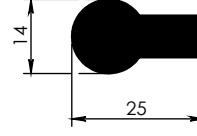

CEKMECE KULP PROFİLLERİ / FURNITURE HANDLE PROFILES

4800 - 0,155 kg/m

4801 - 0,255 kg/m

4802 - 0,280 kg/m

4803 - 0,280 kg/m

4804 - 0,130 kg/m

4805 - 0,120 kg/m

4806 - 0,190 kg/m

4807 - 0,122 kg/m

5759 - 0,140 kg/m

5232 - 0,163 kg/m

5751 - 0,336 kg/m

5245 - 0,385 kg/m

6204 - 0,488 kg/m

5035 - 0,664 kg/m

5402 - 0,439 kg/m

5228 - 0,176 kg/m

5973 - 0,190 kg/m

4110 - 0,320 kg/m

4116 - 0,412 kg/m

5089 - 0,613 kg/m

6205 - 0,525 kg/m

6240 - 0,412 kg/m

5148 - 0,553 kg/m