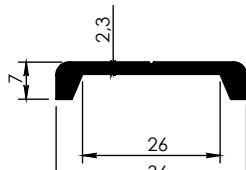

CEKMECE KULP PROFİLLERİ / FURNITURE HANDLE PROFILES

4800 - 0,155 kg/m

4801 - 0,255 kg/m

4802 - 0,280 kg/m

4803 - 0,280 kg/m

4804 - 0,130 kg/m

4805 - 0,120 kg/m

4806 - 0,190 kg/m

4807 - 0,122 kg/m

5759 - 0,140 kg/m

5232 - 0,163 kg/m

5751 - 0,336 kg/m

5245 - 0,385 kg/m

6204 - 0,488 kg/m

5035 - 0,664 kg/m

5402 - 0,439 kg/m

5228 - 0,176 kg/m

5973 - 0,190 kg/m

4110 - 0,320 kg/m

4116 - 0,412 kg/m

5089 - 0,613 kg/m

6205 - 0,525 kg/m

6240 - 0,412 kg/m

5148 - 0,553 kg/m