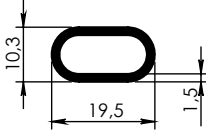

CEKMECE KULP PROFİLLERİ / FURNITURE HANDLE PROFILES

4800 - 0,155 kg/m

4801 - 0,255 kg/m

4802 - 0,280 kg/m

4803 - 0,280 kg/m

4804 - 0,130 kg/m

4805 - 0,120 kg/m

4806 - 0,190 kg/m

4807 - 0,122 kg/m

5759 - 0,140 kg/m

5232 - 0,163 kg/m

5751 - 0,336 kg/m

5245 - 0,385 kg/m

6204 - 0,488 kg/m

5035 - 0,664 kg/m

5402 - 0,439 kg/m

5228 - 0,176 kg/m

5973 - 0,190 kg/m

4110 - 0,320 kg/m

4116 - 0,412 kg/m

5089 - 0,613 kg/m

6205 - 0,525 kg/m

6240 - 0,412 kg/m

5148 - 0,553 kg/m