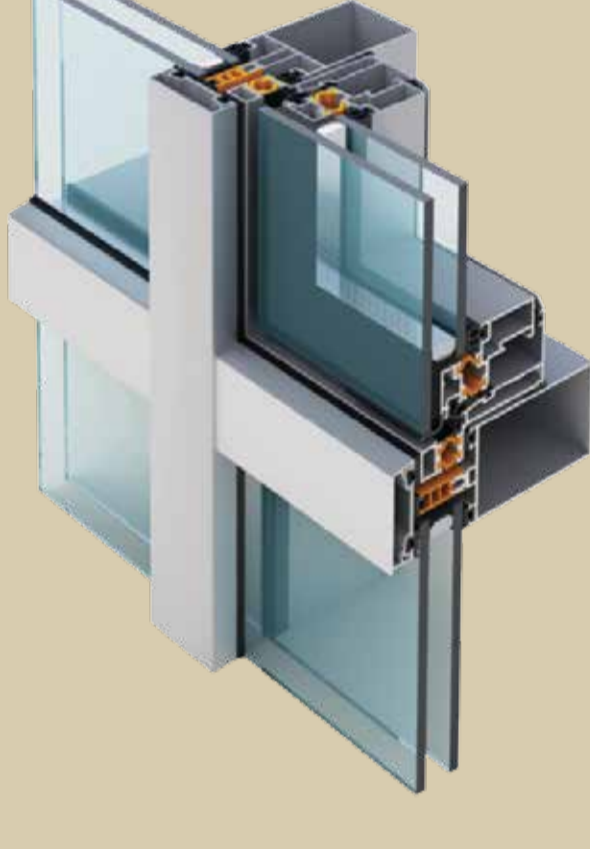

1 yıl önce,o kara gecede devletimizin varlığına ve milletimizin iradesinin temeli olan demokrasimize karşı gerçekleştirilmek istenen hain kalkışma hareketi,karşısında demokrasi ve bağımsızlığımızın aziz savunucusu Türk milletini bulmuştur.

Aziz milletimizin korkusuzca yazdığı 15 Temmuz Destan'ın ardından yaralarımızı sardık,sarmaya da devam ediyoruz.Güçlü,huzurlu bir Türkiye için geçmişten ders alıp birliğimizi daha da arttırmalıyız.Çalışmak,üretmek ve daima ileriye yol alabilmek için güven ve huzuru daha güçlü bir şekilde devam ettirmeliyiz.

Bu vesile ile 15 Temmuz Şehitlerimize Cenab-ı Allah'tan rahmet,tüm gazilerimize acil şifalar diliyorum.Kahraman Türk milletinin 15 Temmuz Demokrasi ve Milli Birlik gününü,demokrasi zaferini kutlarım.

Yönetim Kurulu Başkanı
Halil DEMİR

burak
alüminyum

Ankara,Kızılırmak mahallesinde,Kızılay meydanına 10 dakikalık mesafede konumlanan proje 20.000 metrekarelik bir alanda yükseliyor.1071 projesi 3 bloktan meydana gelecek.Rezidans,ofis ve cadde mağazalarından oluşan karma konseptli projenin cephe sistemi olarak Burak Alüminyum'un yüksek performanslı giydirme cephe sistemlerinden olan "BG 50" tercih edildi."BG 50 Giydirme Cephe Sistemi" şık tasarımı ve yüksek performanslı yalıtım değerleriyle,Ankara'nın yükselen kulelerinde estetik mimariyi temsil edecek.

BG 50

Yüksek performanslı giydirme cephe sistemidir.

Profil Genişliği: 50 mm

Profil Et Kalınlığı: 1,6 mm - 2,8 mm

Dikme Derinlikleri: 50, 80, 100, 120, 140, 160, 180,200, 220mm

Kayıt Derinlikleri: 55, 85, 105, 125, 145, 165, 185,205, 225mm

Maksimum Cam Kalınlığı: 42 mm

Isı Bariyerleri: 14 mm - 30 mm

Isı Yalıtım Değeri(Uf): 1,47 W/m²K