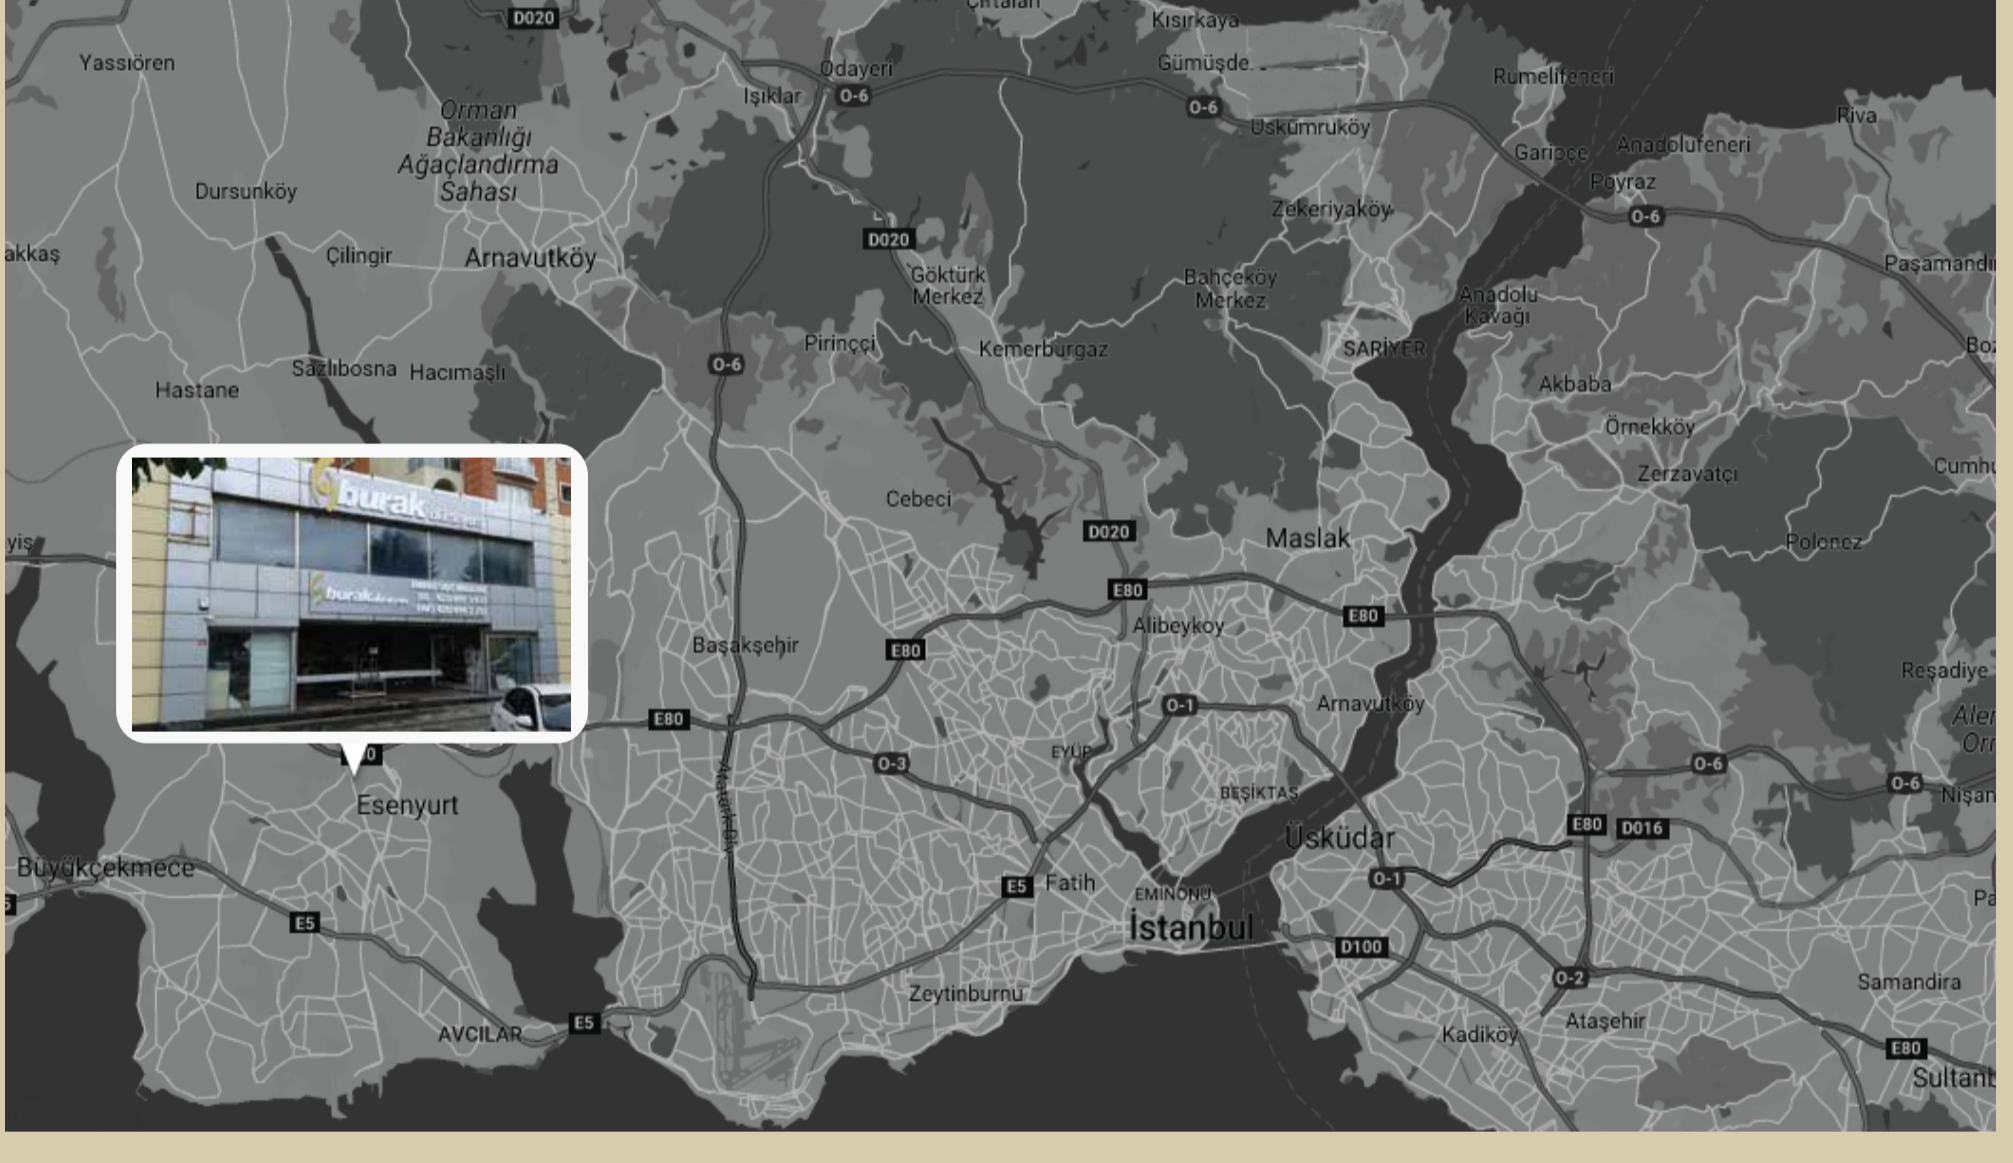

Burak Alüminyum Esenyurt Fabrika Satış Mağazası

Burak Alüminyum Esenyurt fabrika satış mağazası,Burak Alüminyum sistemlerini müşterilerine sunuyor.

Kocatepe Onkoloji Hastanesi / Afyon