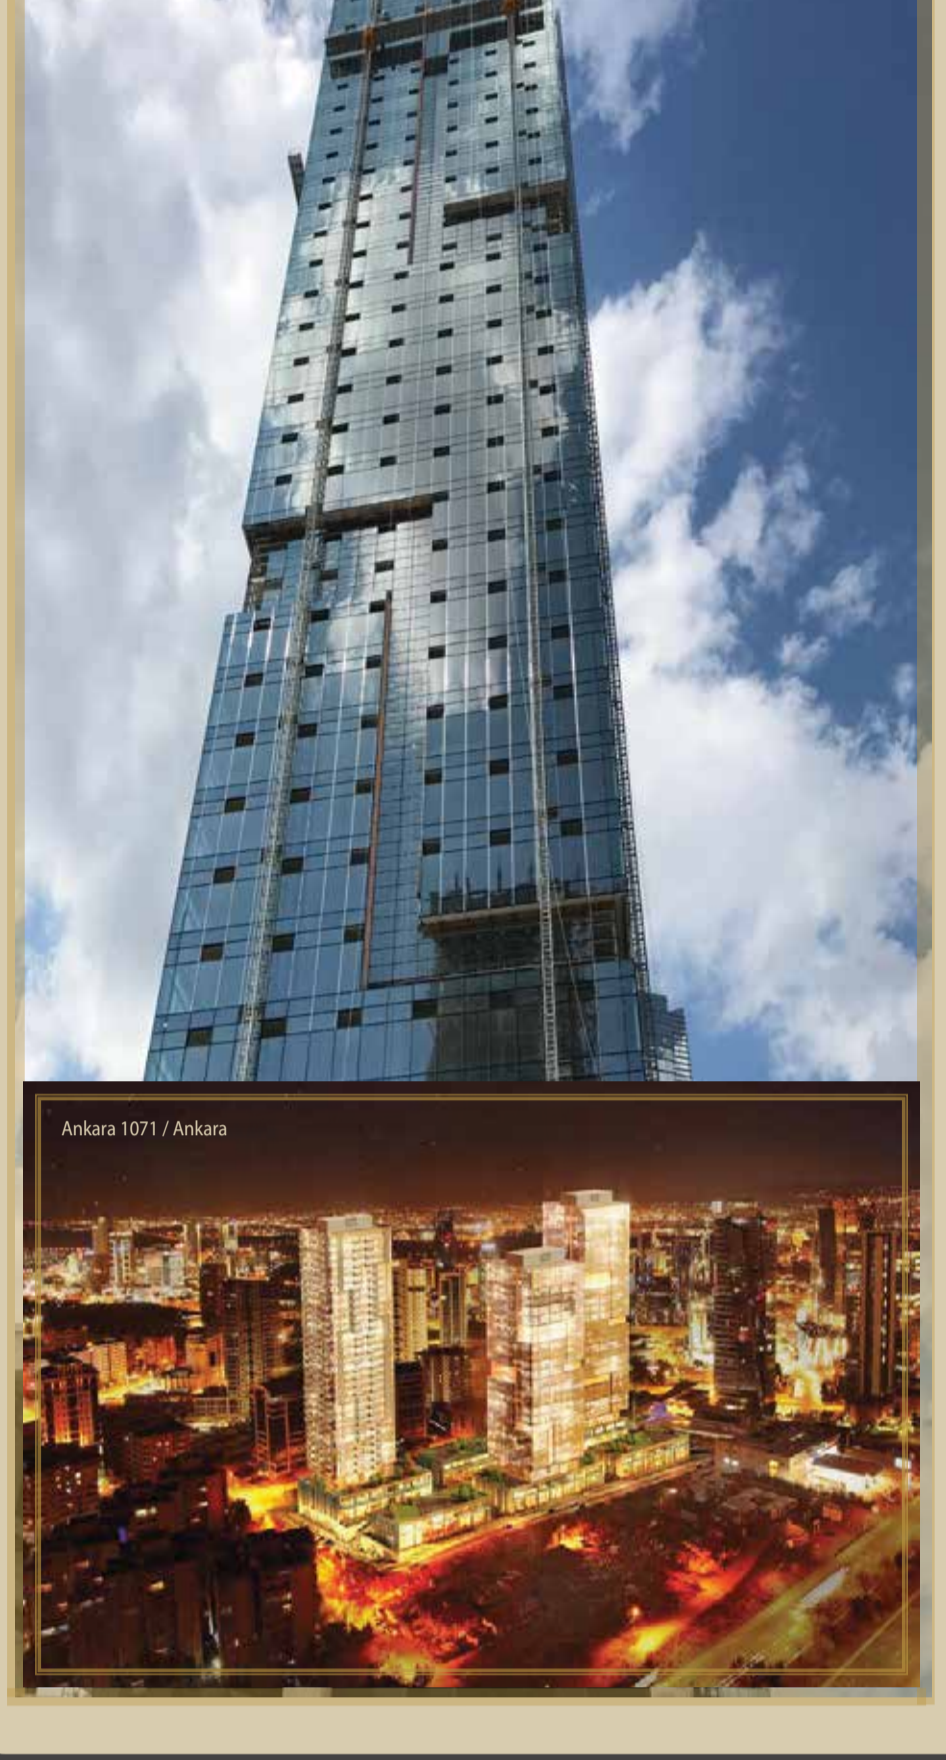

1 yıl önce,o kara gecede devletimizin varlığına ve milletimizin iradesinin temeli olan demokrasimize karşı gerçekleştirilmek istenen hain kalkışma hareketi,karşısında demokrasi ve bağımsızlığımızın aziz savunucusu Türk milletini bulmuştur.

**burak**  
alüminyum

Ankara,Kızılırmak mahallesinde,Kızılay meydanına 10 dakikalık mesafede konumlanan proje 20.000 metrekarelik bir alanda yükseliyor.1071 projesi 3 bloktan meydana gelecek.Rezidans,ofis ve cadde mağazalarından oluşan karma konseptli projenin cephe sistemi olarak Burak Alüminyum'un yüksek performanslı giydirme cephe sistemlerinden olan "BG 50" tercih edildi."BG 50 Giydirme Cephe Sistemi" şık tasarımı ve yüksek performanslı yalıtım değerleriyle,Ankara'nın yükselen kulelerinde estetik mimariyi temsil edecek.